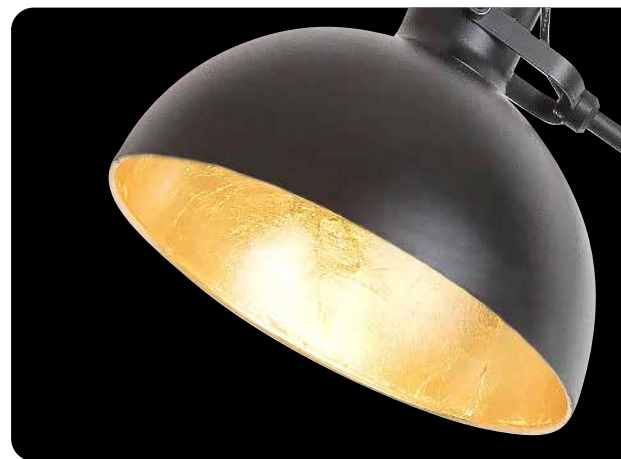

5592 (M)

☒ E27 / 1x max. 60W
IP20 • ☒
matte black/gold foil