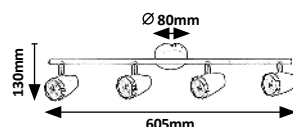

6666

KAREN

6666

6667

6512

6668

6669

6666 (M) (P)

LED / 4W
(280lm, 3000K) incl.
IP20 •
white/chrome

5 998250 366661

6667 (M) (P)

LED / 8W
(560lm, 3000K) incl.
IP20
white/chrome

5 998250 366678

6668 (M) (P)

LED / 12W
(840lm, 3000K) incl.
IP20
white/chrome

5 998250 366685

6669 (M) (P)

LED / 16W
(1120lm, 3000K) incl.
IP20
white/chrome

5 998250 366692