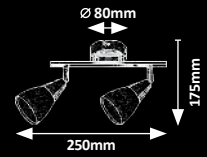

NICOLETTE

6768

6767 **MG**

☒ E14 / 1x max. 40W
IP20 • 19423
chrome/white

5 998250 367675

6768 **MG**

☒ E14 / 2x max. 40W
IP20 • 19423
chrome/white

5 998250 367682

6769 **MG**

☒ E14 / 3x max. 40W
IP20 • 19423
chrome/white

5 998250 367699

6770 **MG**

☒ E14 / 4x max. 40W
IP20 • 19423
chrome/white

5 998250 367705