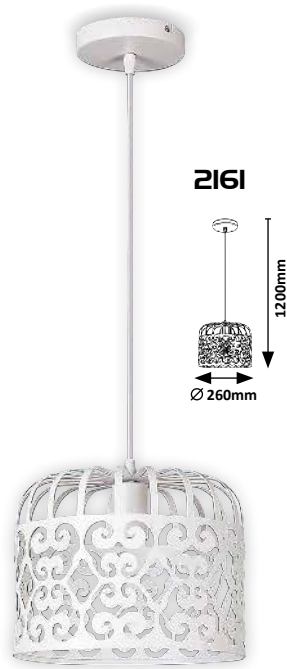

# ALESSANDRA

**2161** **(M)**  
 ☒ E27 / 1x max. 60W  
 IP20  
 matte white

**2162** **(M)**  
 ☒ E27 / 2x max. 60W  
 IP20  
 matte white

**2163** **(M)**  
 ☒ E27 / 3x max. 60W  
 IP20  
 matte white