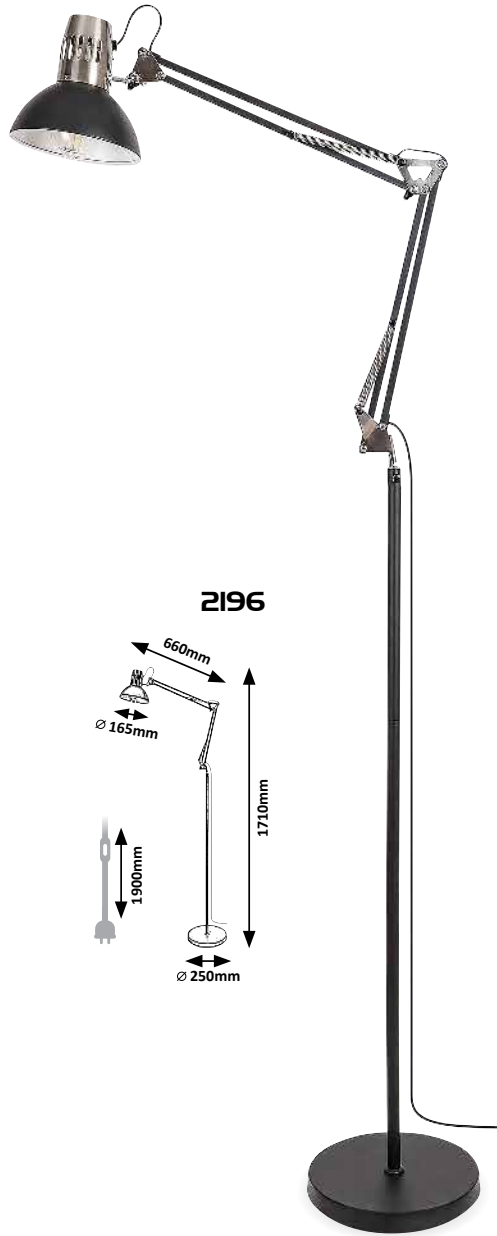

ARISTEO

New

2196
☒ E27 / 1x max. 40W
IP20 •
matte black/silver

2197
☒ E27 / 1x max. 40W
IP20 •
beige/gold