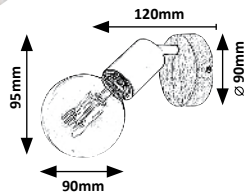

PABLO

WOOD

3976 (M) (W)

☒ E27 / 1x max. 40W
IP20
matte black/beechn

3977 (M) (W)

☒ E27 / 2x max. 40W
IP20
matte black/beechn

3978 (M) (W)

☒ E27 / 3x max. 40W
IP20
matte black/beechn

3979 (M) (W)

☒ E27 / 4x max. 40W
IP20
matte black/beechn