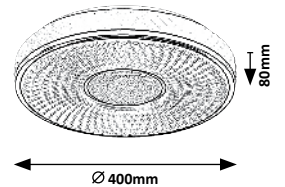

71030 **M P**

LED / 24W
(1600lm, 2400lm;
3000K-6500K) incl. • IP20 • 545
black/white

5 996595 710309

2119 **M P**

LED / 24W
(1830lm, 4000K) incl.
IP20 • 19960
black/white/chrome

5 998250 321196