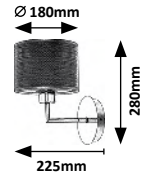

ANASTASIA

2628

2634

2631

2628 (M) (T)

☒ E27 / 1x max. 60W
IP20 • 19500 (Ø180mm)
chrome/white/brown

2631 (M) (T)

☒ E27 / 1x max. 60W
IP20 • 19500 (Ø180mm)
chrome/white/brown

2634 (M) (T)

☒ E14 / 3x max. 25W
IP20 • 19503 (Ø495mm)
chrome/white/brown