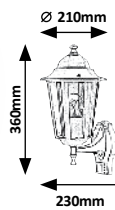

VELENCE

8201 **M G**

☒ E27 / 1x max. 60W
IP43 • 9283
white/transparent

5 998250 382012

8203 **M G**

☒ E27 / 1x max. 60W
IP43 • 9283
white/transparent

5 998250 382036

8205 **M G**

☒ E27 / 1x max. 60W
IP43 • 9283
white/transparent

5 998250 382050

8207 **M G**

☒ E27 / 1x max. 60W
IP43 • 9283
white/transparent

5 998250 382074

8209 **M G**

☒ E27 / 1x max. 60W
IP43 • 9283
white/transparent

5 998250 382098

8216 **M G**

☒ E27 / 1x max. 60W
IP43 • 9283
8m, 120°
white/transparent

5 998250 382166