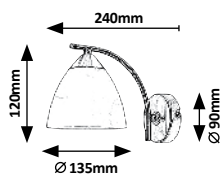

TRISTAN

7201 (M) (G)

☒ E14 / 1x max. 40W
IP20 • 9198
satin chrome/white alabaster

7202 (M) (G)

☒ E14 / 1x max. 40W
IP20 • 9698
satin chrome/white alabaster

7203 (M) (G)

☒ E14 / 3x max. 40W
IP20 • 9198
satin chrome/white alabaster

7205 (M) (G)

☒ E14 / 5x max. 40W
IP20 • 9198
satin chrome/white alabaster