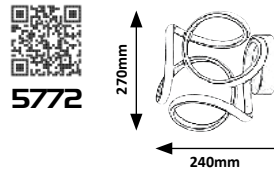

PALMIRA

5772

5771