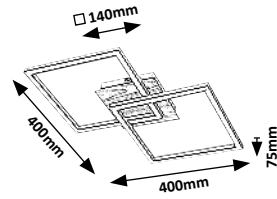

ASHTON

6589