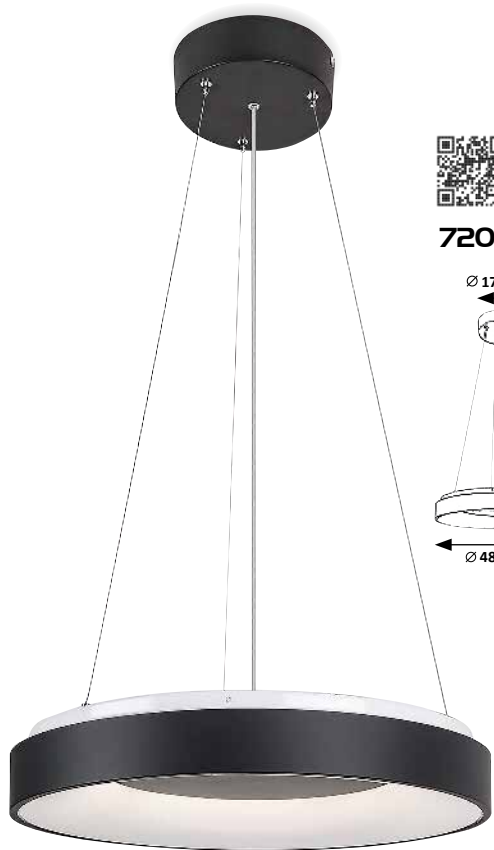

CEILO

72001, 72002

72001