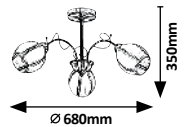

ORCHIDEA

8558

JOEL

2269

2270

2271

8558 **M G**

☒ E27 / 2x max. 60W
IP20 • 9528
bronze/white alabaster

2269 **M G**

☒ E27 / 1x max. 60W
IP20 • 19259
bronze/white

2270 **M G**

☒ E27 / 3x max. 60W
IP20 • 19259
bronze/white

2271 **M G**

☒ E27 / 5x max. 60W
IP20 • 19259
bronze/white