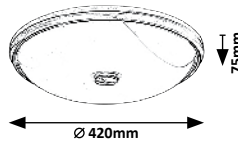

LIATRIS

71121

71121

JASNA

5196

71119

71118

71121

M P

LED / 25W
(11110lm, 2880lm;
3000K) incl. • IP20 • 20008
grey/white

5 996595 711214

5196

M G

LED / 24W
(1920lm, 2700K) incl.
IP20 • 19861
antique bronze/white

5 998250 351964