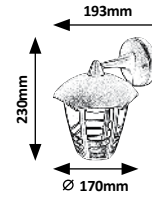

MARSEILLE

8617

8617 (M) (P)

☒ E27 / 1x max. 60W
IP44
black/transparent

8618 (M) (P)

☒ E27 / 1x max. 60W
IP44
black/transparent

8619 (M) (P)

☒ E27 / 1x max. 60W
IP44
black/transparent