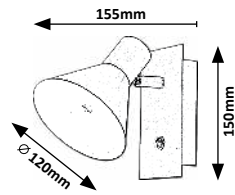

ALVARO

3157

3158

3157

⊠ E14 / 1x max. 40W
IP20 •
matte black/gold/white

5 998250 331577

3158

⊠ E14 / 2x max. 40W
IP20
matte black/gold/white

5 998250 331584