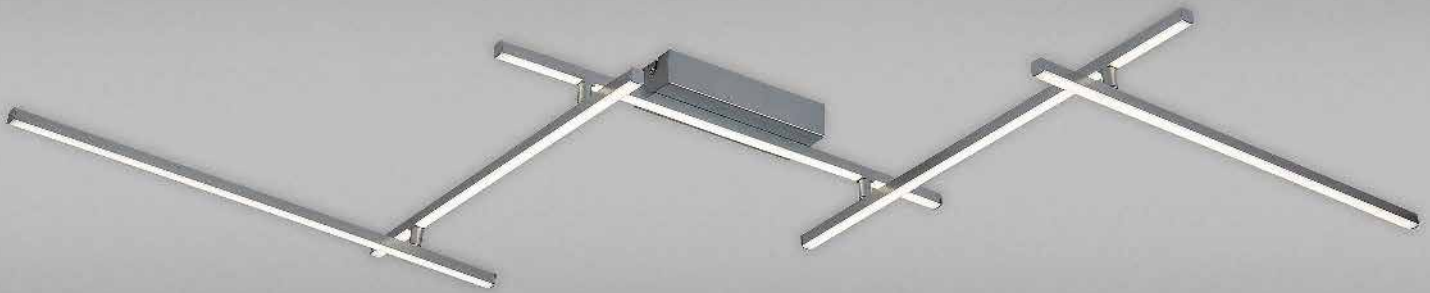

# NEGAN

71019

71020

71020

**71019** (M) (P)

LED / 24W  
 (1550lm, 2850lm;  
 4000K) incl. • IP20  
 silver/white

5 996595 710194

**71020** (M) (P)