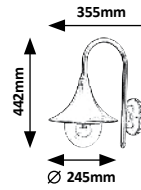

KONSTANZ

8245 (M) (P)

☒ E27 / 1x max. 100W
IP44 • 19609
black/transparent

5 998250 382456

8246 (M) (P)

☒ E27 / 1x max. 100W
IP44 • 19609
black/transparent

5 998250 382463

8247 (M) (P)

☒ E27 / 1x max. 100W
IP44 • 19609
black/transparent

5 998250 382470

8248 (M) (P)

☒ E27 / 3x max. 100W
IP44 • 19609
black/transparent

5 998250 382487