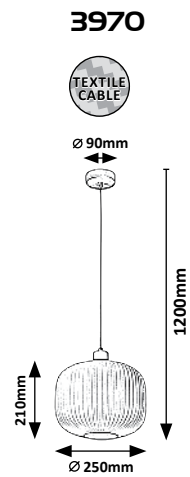

SORAYA

3969 **M G**

☒ E14 / 4x max. 40W
IP20 • 19873
green/white

3970 **M G**

☒ E27 / 1x max. 60W
IP20 • 19874
green/white