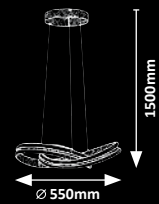

# TULIO

5890

Ø 550mm

5891

1500mm

Ø 550mm

**5890** (M P)

LED / 60W  
(4000lm, 3000K) incl.  
IP20  
white