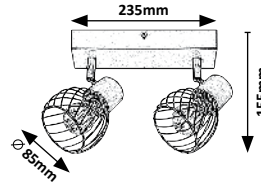

ABERAMA

PLASTIC

New

73001 (P)

☒ E14 / 1x max. 10W
IP20
black

73002 (P)

☒ E14 / 2x max. 10W
IP20
black

73003 (P)

☒ E14 / 3x max. 10W
IP20
black

73004 (P)

☒ E14 / 4x max. 10W
IP20
black