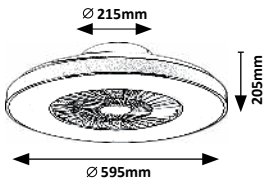

DALFON

6858

6859

6858 (M) (P)

LED / 40W
(1700lm, 3000K-6500K) incl.
IP20 • Ø 520 • 40m²
white/silver

5 998250 368580

6859 (M) (P)

LED / 30W
(1700lm, 3000K-6500K) incl.
IP20 • Ø 520 • 30m²
white/silver

5 998250 368597

	6858			6859		
	1x	2x	3x	1x	2x	3x
RPM	670	920	1070	670	920	1070
dB	46,9	52,6	54,7	47,4	54,2	56,7