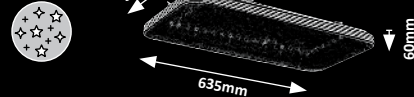

3410

2763 (M P)

LED / 18W
(1350lm, 4000K) incl.
IP20 • 19707
white/walnut

5 998250 327631

2764 (M P)

LED / 18W
(1350lm, 4000K) incl.
IP20 • 19708
white/walnut

5 998250 327648

3409 (M A)

LED / 36W
(2700lm, 4000K) incl.
IP20 • 19610
white/chrome

5 998250 334097

3410 (M A)

LED / 36W
(2520lm, 4000K) incl.
IP20 • 19862
white/chrome

5 998250 334103

3411 (M A)

LED / 36W
(2700lm, 4000K) incl.
IP20 • 19612
white/chrome

5 998250 334110