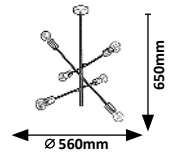

LANNY

designed by **rabalux**

SEPARATELY SWITCHABLE

2104

2102

☒ E27 / 2x max. 15W
IP20
black/gold

5 998250 321028

2103

☒ E27 / 6x max. 15W
IP20
black/gold

5 998250 321035

2104

☒ E27 / 6x max. 15W
IP20
black/gold

5 998250 321042

2116

☒ E27 / 6x max. 40W
IP20
black/gold

5 998250 321165