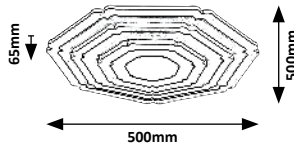

TANELI

3099

MA

LED / 51W
(3685lm, 3000K-6500K) incl.
IP20 • 528
white

5 998250 330990

3100

MA

LED / 41W
(3046lm, 3000K-6500K) incl.
IP20 • 528
white

5 998250 331003

3100