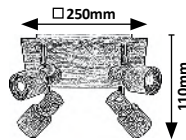

MERKUR

6128

6125

☒ GU10 / 1x max. 50W
IP20 • silver oak/chrome

5 998250 361253

6126

☒ GU10 / 2x max. 50W
IP20 • silver oak/chrome

5 998250 361260

6127

☒ GU10 / 3x max. 50W
IP20 silver oak/chrome

5 998250 361277

6128

☒ GU10 / 4x max. 50W
IP20 silver oak/chrome

5 998250 361284