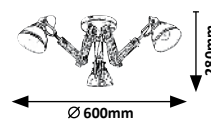

# AKSEL

WOOD

2723

4199

2724

2723 (M) (W)

☒ E14 / 1x max. 25W  
IP20  
anthracite/beech

2724 (M) (W)