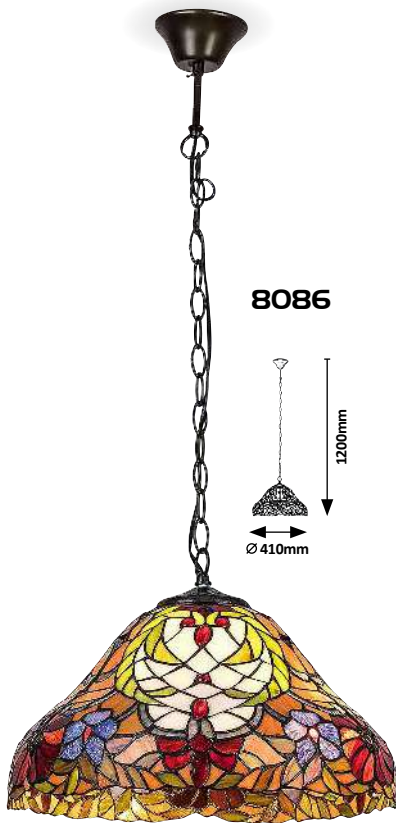

MIRELLA

8086