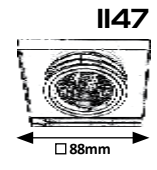

1147

1072 (P) LED / 4W (350lm, 3000K) incl. IP20/IP44 • chrome 68mm • 40mm 5 998250 310725	1078 (P) LED / 4W (350lm, 3000K) incl. IP20/IP44 • white 68mm • 40mm 5 998250 310787	1079 (P) LED / 4W (350lm, 3000K) incl. IP20/IP44 • chrome 68mm • 40mm 5 998250 310794	1080 (P) LED / 4W (350lm, 3000K) incl. IP20/IP44 • white 68mm • 40mm 5 998250 310800	1120 (M) (AC) GU 5.3 / 12V / 1x max. 50W IP20 • transparent 60mm • 25mm 5 998250 311203	1147 (M) (G) GU 5.3 / 12V / 1x max. 50W IP20 • chrome 60mm • 30mm 5 998250 311470