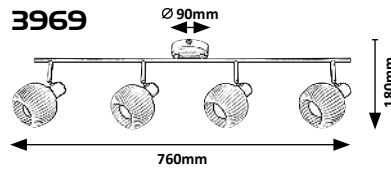

SORAYA

3969 **M G**

☒ E14 / 4x max. 40W
IP20 • 19873
green/white

3970 **M G**

☒ E27 / 1x max. 60W
IP20 • 19874
green/white