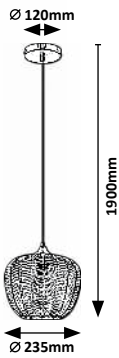

# MONET

**74017**

**New**

TEXTILE CABLE  
**3178**

TEXTILE CABLE  
**3177**

**3177** (M) (G)

☒ E27 / 1x max. 40W  
IP20 • 19976  
chrome/tinted colour

**3178** (M) (G)