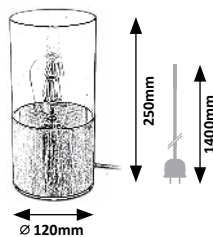

# ZELKOVA

TEXTILE  
CABLE

3153

3154

3155

3153 **MG**

☒ E27 / 1x max. 40W  
IP20 • 19952 •  
brushed aluminium/transparent

3154 **MG**