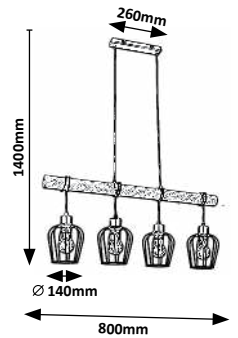

5247 (M) (W)

☒ E27 / 4x max. 40W
IP20
matte black/beech