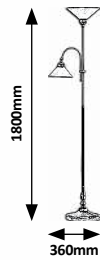

MARIAN

2705

2708

2705 **M G**

☒ E27 / 5x max. 60W
IP20 • 9933
bronze/white

5 998250 327051

2708 **M G**

☒ E27 / 2x max. 60W
IP20 • 9934 • 9933
bronze/white

5 998250 327082