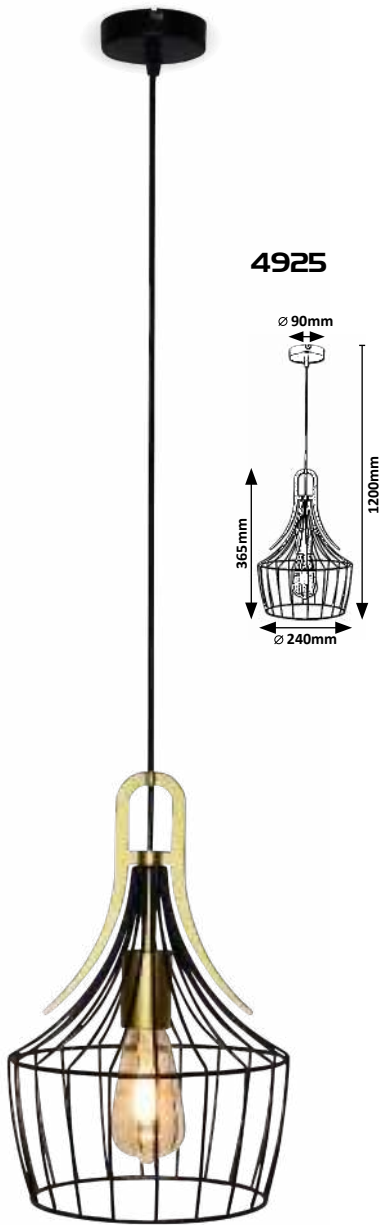

— PAROV —

— ROWENA —

4925 (M)

☒ E27 / 1x max. 40W
IP20
matte black/gold

6228 (M)

☒ E27 / 1x max. 60W
IP20
gold