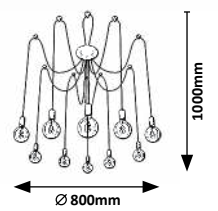

# CASPAR

2224

2224

☒ E27 / 10x max. 60W  
IP20  
matte black