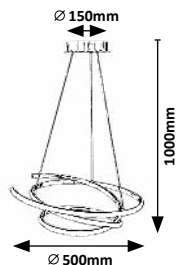

ESILDA

72020

FRINGILLA

72010

72020 (M P)

LED / 42W
(2200lm, 4150lm;
4000K) incl. • IP20
satin chrome/white

5 996595 720209

72010 (M P)

LED / 67W
(3750lm, 7000lm;
4000K) incl. • IP20
satin chrome/white

5 996595 720100