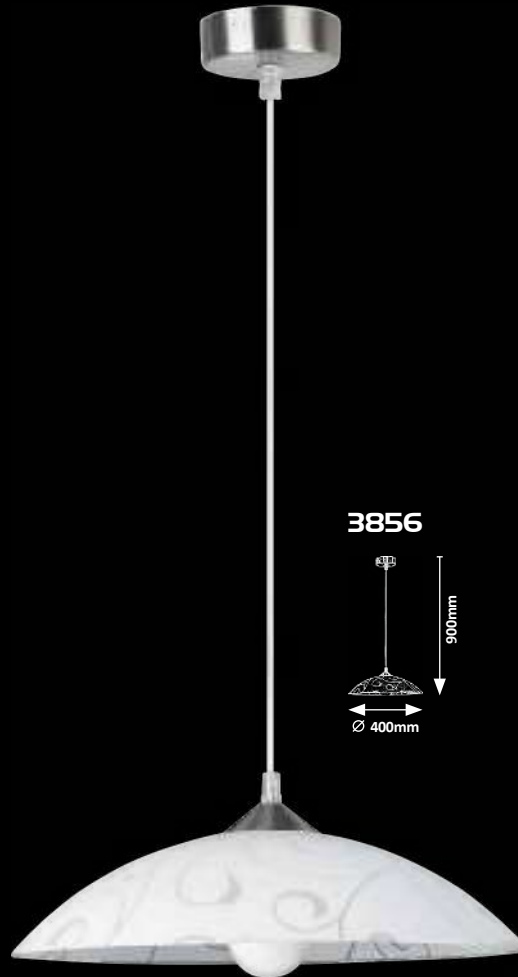

# HARMONY LUX

5  
YEARS  
WARRANTY

Others /  
Best match

263, 398,

3850

3854

3855

3856