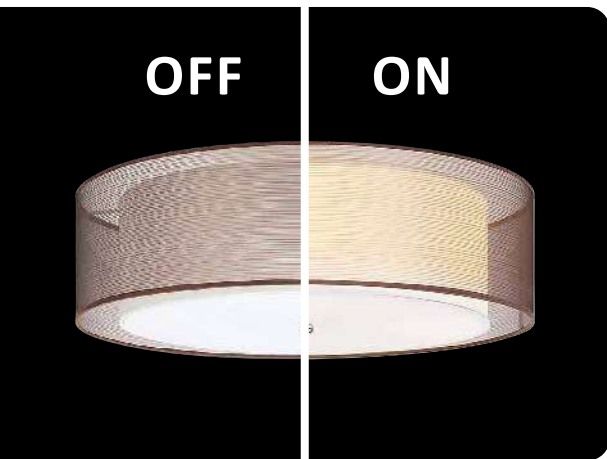

# ANASTASIA

**2628**

**2634**

**2631**

**2628** (M) (T)

☒ E27 / 1x max. 60W  
IP20 • 19500 (Ø180mm)  
chrome/white/brown

**2631** (M) (T)

☒ E27 / 1x max. 60W  
IP20 • 19500 (Ø180mm)  
chrome/white/brown