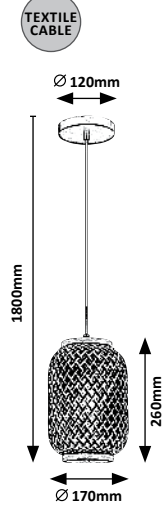

ADALLA

New

71091

72091

72093

71091 (M) (Ra)

☒ E27 / 1x max. 40W
IP20
matte black/multicolour

5 996595 710910

72091 (M) (Ra)

☒ E27 / 1x max. 40W
IP20
matte black/multicolour

5 996595 720919

72093 (M) (Ra)

☒ E27 / 3x max. 40W
IP20
matte black/multicolour

5 996595 720933