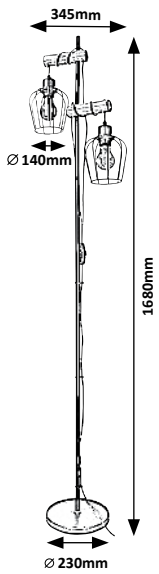

5246 (M) (W)

☒ E27 / 2x max. 40W
IP20 • ☒
matte black/beech