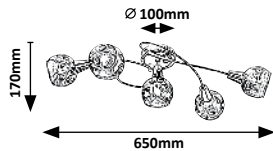

5346 **MG**

☒ E14 / 1x max. 40W
IP20 • 19867
 chrome/tinted colour

5 998250 353463

5347 **MG**

☒ E14 / 2x max. 40W
IP20 • 19867
 chrome/tinted colour

5 998250 353470

5348 **MG**

☒ E14 / 3x max. 40W
IP20 • 19867
 chrome/tinted colour

5 998250 353487

5349 **MG**

☒ E14 / 5x max. 40W
IP20 • 19867
 chrome/tinted colour

5 998250 353494