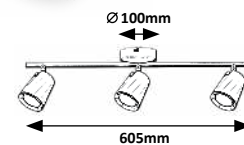

SOLANGE

5045

5046

5047

5048

5045

LED / 6W
(380lm, 3000K) incl.
IP20 •
white/gold

5 998250 350455

5046

LED / 12W
(760lm, 3000K) incl.
IP20
white/gold

5 998250 350462

5047

LED / 18W
(1140lm, 3000K) incl.
IP20
white/gold

5 998250 350479

5048

LED / 24W
(1520lm, 3000K) incl.
IP20
white/gold

5 998250 350486