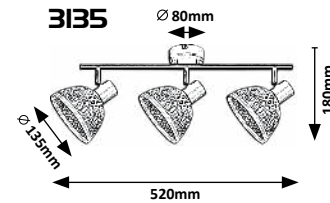

RATTAN

3133

3134

3135

3136

3133 (M) (RA)

☒ E14 / 1x max. 15W
IP20 • 19835
matte black/natural

5 998250 331331

3134 (M) (RA)

☒ E14 / 2x max. 15W
IP20 • 19835
matte black/natural

5 998250 331348

3135 (M) (RA)

☒ E14 / 3x max. 15W
IP20 • 19835
matte black/natural

5 998250 331355

3136 (M) (RA)

☒ E14 / 4x max. 15W
IP20 • 19835
matte black/natural

5 998250 331362