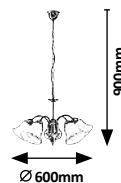

# FRANCESCA

183. Others / Best match

**7371**

**7372**

**7373**

**7375**

**7371** (M) (G)

⊗ E14 / 1x max. 40W  
IP20 • 9442  
bronze/white alabaster