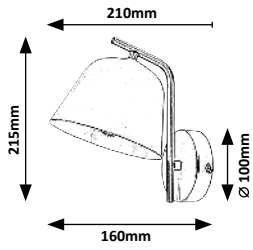

MALIA

3094

3094 (M)

☒ E14 / 1x max. 25W
IP20
grey/white

3095 (M)

☒ E27 / 1x max. 60W
IP20
grey/white

3096 (M)

☒ E27 / 1x max. 25W
IP20 • ☒
grey/white