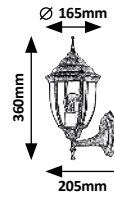

NIZZA

8452

8451 **M G**

☒ E27 / 1x max. 60W
IP43 • 9837
antique gold/transparent

5 998250 384511

8452 **M G**

☒ E27 / 1x max. 60W
IP43 • 9837
antique gold/transparent

5 998250 384528

8453 **M G**

☒ E27 / 1x max. 60W
IP43 • 9837
antique gold/transparent

5 998250 384535

8454 **M G**

☒ E27 / 1x max. 60W
IP43 • 9837
antique gold/transparent

5 998250 384542

8455 **M G**

☒ E27 / 1x max. 60W
IP43 • 9837
antique gold/transparent

5 998250 384559

8458 **M G**

☒ E27 / 1x max. 60W
IP43 • 9837
8m, 120°
antique gold/transparent

5 998250 384580