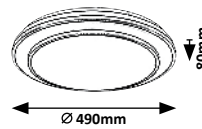

# LUPITA

2130

2131

**3254** (M) (P)

LED / 72W  
(5470lm, 3000K-6500K) incl.  
IP20 • 19986 • 539  
chrome/white

5 998250 332543

**2130** (M) (P)

LED / 40W  
(2700lm, 3000K-6500K) incl.  
IP20 • 19958 • 539  
black/white