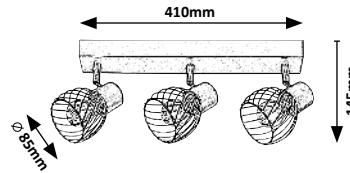

ABERAMA

PLASTIC

New

73003

73001 (P)

☒ E14 / 1x max. 10W
IP20
black

73002 (P)

☒ E14 / 2x max. 10W
IP20
black

73003 (P)

☒ E14 / 3x max. 10W
IP20
black

73004 (P)

☒ E14 / 4x max. 10W
IP20
black