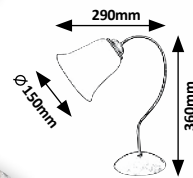

FABIOLA

7260

7259 **M G**

☒ E27 / 1x max. 40W
IP20 • 19554
antique white/opal glass

7260 **M G**

☒ E27 / 1x max. 40W
IP20 • 19554
antique white/opal glass

7261 **M G**

☒ E27 / 5x max. 40W
IP20 • 19554
antique white/opal glass