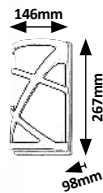

# DURANGO

8766

8767

**8766** (M) (P)

☒ E27 / 1x max. 40W  
IP54  
brown/white

5 998250 387666

**8767** (M) (P)

☒ E27 / 1x max. 40W  
IP54  
anthracite/white