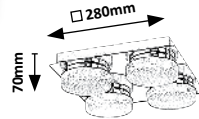

5664

5661 (M) (P)