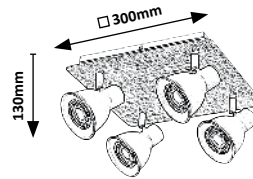

MAC

5902

5903

5905

5904

5902

☒ GU10 / 1x max. 15W
IP20 • □
black/beech

5 998250 359021

5903

☒ GU10 / 2x max. 15W
IP20 • □
black/beech

5 998250 359038

5904

☒ GU10 / 3x max. 35W
IP20
black/beech

5 998250 359045

5905

☒ GU10 / 4x max. 35W
IP20
black/beech

5 998250 359052