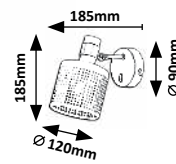

ALBERTA

5089

5092

5089

☒ E27 / 1x max. 9W
IP20 •
gold/white

5 998250 350899

5092

☒ E27 / 3x max. 9W
IP20
gold/white/black

5 998250 350929