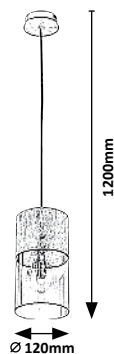

# ZELKOVA

TEXTILE  
CABLE

3153

3154

3155

3153 **MG**

☒ E27 / 1x max. 40W  
IP20 • 19952 •  
brushed aluminium/transparent

3154 **MG**