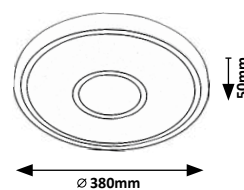

7117 **M P**

LED / 25W
(1680lm, 2880lm;
3000K) incl. • IP20 • 20020
white

5 996595 711177