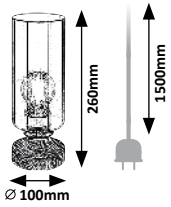

# TANNO

**74120**

TEXTILE CABLE  
**72123**

**72123** (M) (G)

☒ E27 / 3x max. 25W  
IP20 • 19981  
oak/tinted colour

5 996595 721237

**72141** (M) (G)

☒ E27 / 1x max. 25W  
IP20 • 19981  
oak/tinted colour