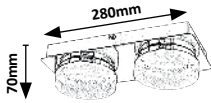

HILARY

5662

5661 (M) (P)

LED / 5W
(400lm, 4000K) incl.
IP20 • 19736
chrome/white

5 998250 356617

5662 (M) (P)

LED / 10W
(800lm, 4000K) incl.
IP20 • 19736
chrome/white

5 998250 356624

5663 (M) (P)

LED / 15W
(1200lm, 4000K) incl.
IP20 • 19736
chrome/white

5 998250 356631

5664 (M) (P)

LED / 20W
(1600lm, 4000K) incl.
IP20 • 19736
chrome/white

5 998250 356648