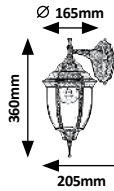

NIZZA

8451

8451 **M G**

☒ E27 / 1x max. 60W
IP43 • 9837
antique gold/transparent

5 998250 384511

8452 **M G**

☒ E27 / 1x max. 60W
IP43 • 9837
antique gold/transparent

5 998250 384528

8453 **M G**

☒ E27 / 1x max. 60W
IP43 • 9837
antique gold/transparent

5 998250 384535

8454 **M G**

☒ E27 / 1x max. 60W
IP43 • 9837
antique gold/transparent

5 998250 384542

8455 **M G**

☒ E27 / 1x max. 60W
IP43 • 9837
antique gold/transparent

5 998250 384559

8458 **M G**

☒ E27 / 1x max. 60W
IP43 • 9837
8m, 120°
antique gold/transparent

5 998250 384580