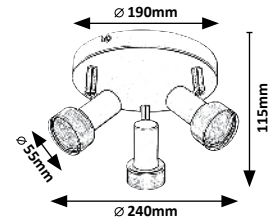

# KONRAD

**New**

**730II**

**730I2**

**730I3**

**730I4**

**730II** **(M)**  
 GU10 / 1x max. 50W  
 IP20  
 matte black/silver

5 996595 730116