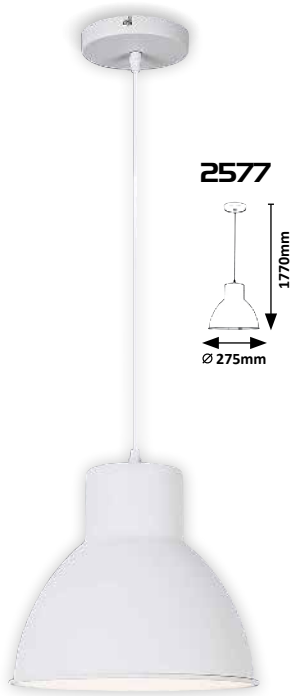

# DEREK

**2577**  
1770mm  
Ø 275mm

**2579**  
1770mm  
Ø 275mm

**2578**  
1770mm  
Ø 275mm

**4328**  
1600mm  
Ø 220mm  
Ø 230mm

**4329**  
1600mm  
Ø 220mm  
Ø 230mm

**2577** (M)  
☒ E27 / 1x max. 60W  
IP20  
matte white