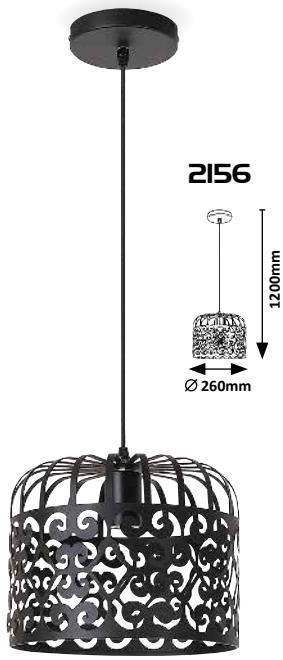

ALESSANDRA

2156