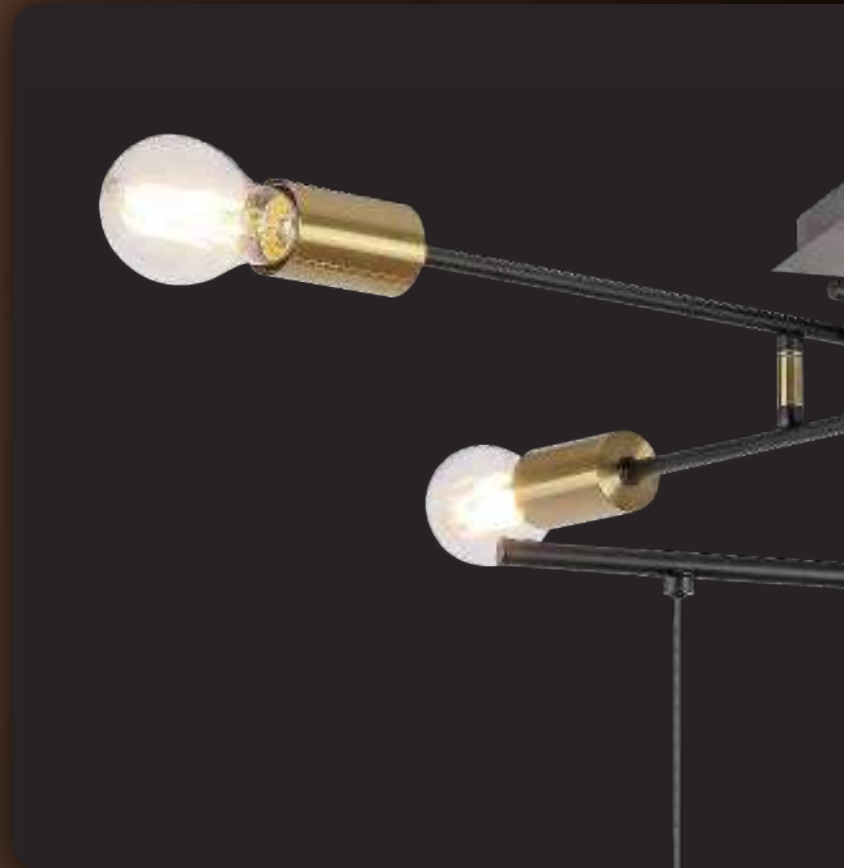

**HU** A Boroo termék ötvözi az ipari és geometrikus formavilágot. Erősen maskulin jellegével ideális választás vagány aglegény lakásokba. Formai jellegzetessége a 45 fokban döntött rácsozat, ami az oldalak vizuális egymásra rétegződésével teszi egyedivé a látványt.  
A Rotem ipari és rusztikus stílusú lámpacsaládunk valódi faanyagból és fekete textilkábelrel rendelkezik. Lámpabúráját lézervágott geometrikus mintázat teszi igazán egyedivé.

**DE** Das Produkt Boroo kombiniert das industrielle mit dem geometrischen Design. Mit seinem stark maskulinen Charakter ist es eine ideale Wahl in verwegene Junggesellenwohnungen. Ihre Form wird durch das Gitterwerk charakteristisch gemacht, das um 45 Grad gekippt ist und die Szenerie mit der visuellen Übereinanderschichtung von den einzelnen Seiten einzigartig macht.  
Unsere industrielle und rustische Lampenlinie Rotem ist durch echtes Holzmaterial und schwarzes Textilkabel geprägt. Die lasergeschnittenen geometrischen Mustern machen die Lampenschirme richtig originell.

## LANNY & CALISTA

**EN** The distinctiveness of our industrial-style **Lanny** and **Calista** models is given by the various positions of the lamp heads, some of which hang long in the form of pendants and others are located close to the decorative base. The lower and upper light sources can be operated separately with the help of a wall switch.

**DE** Die Besonderheit der im Industriestil gefertigten **Lanny**- und **Calista**-Modelle ist die unterschiedliche Positionierung der Lampenköpfe, von denen einige in Form von Pendelleuchten tief hängen und andere sich in der Nähe des Baldachins befinden. Die unteren und oberen Lichtquellen können auch separat mit Hilfe eines Serienschalters betrieben werden.