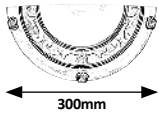

ART GOLD

designed by
rabalux

LARETTA

1940

M G

☒ E27 / 1x max. 60W
IP20 • 1390
white/gold

5 998250 319407

1941

M G

☒ E27 / 1x max. 60W
IP20 • 1391
white/gold

5 998250 319414

1942

M G

☒ E27 / 2x max. 60W
IP20 • 1392
white/gold

5 998250 319421

3712

M G

☒ E27 / 1x max. 60W
IP20 • 9612
alabaster/gold/bronze

5 998250 337128

3713

M G

☒ E27 / 1x max. 60W
IP20 • 9613
alabaster/gold/bronze

5 998250 337135

3714

M G

☒ E27 / 2x max. 60W
IP20 • 9614
alabaster/gold/bronze

5 998250 337142