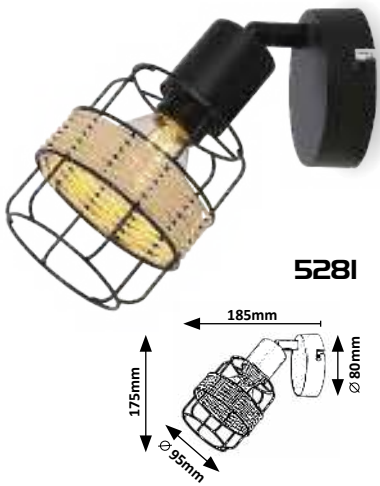

INDIANA

5281