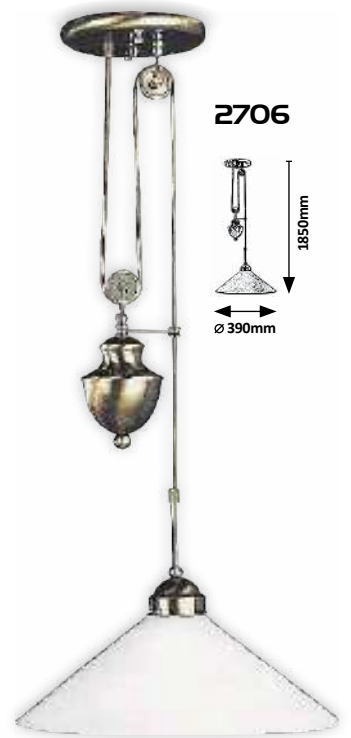

MARIAN

2701 **M G**

☒ E27 / 1x max. 60W
IP20 • 9933
bronze/white

2702 **M G**

☒ E27 / 1x max. 60W
IP20 • 9933
9933
bronze/white

2703 **M G**

☒ E27 / 3x max. 60W
IP20 • 9933
bronze/white

2706 **M G**

☒ E27 / 1x max. 100W
IP20 • 9936
bronze/white

2707 **M G**

☒ E27 / 2x max. 60W
IP20 • 9935
bronze/white