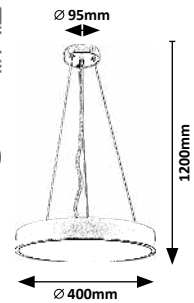

# TESIA

71039

71041

71040

71042

71039 **M P**

LED / 36W (2000lm, 2880lm; 3000K) incl. • IP20  
19945  
black/white

5 996595 710392