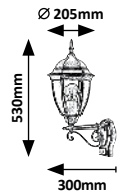

8380

8381

8382

8383

8380 (M) (G)

☒ E27 / 1x max. 60W
IP44 • 9801
8m, 100°
antique gold/transparent

5 998250 383804

8381 (M) (G)

☒ E27 / 1x max. 60W
IP44 • 9801
antique gold/transparent

5 998250 383811

8382 (M) (G)

☒ E27 / 1x max. 60W
IP44 • 9801
antique gold/transparent

5 998250 383828

8383 (M) (G)

☒ E27 / 1x max. 60W
IP44 • 9801
antique gold/transparent

5 998250 383835