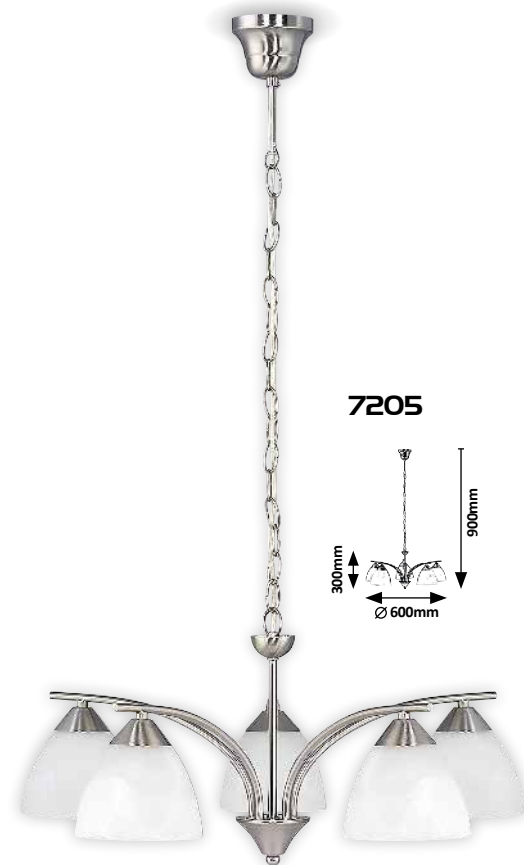

7201 (M) (G)

☒ E14 / 1x max. 40W
IP20 • 9198
satin chrome/white alabaster

7202 (M) (G)

☒ E14 / 1x max. 40W
IP20 • 9698
satin chrome/white alabaster

7203 (M) (G)

☒ E14 / 3x max. 40W
IP20 • 9198
satin chrome/white alabaster

7205 (M) (G)

☒ E14 / 5x max. 40W
IP20 • 9198
satin chrome/white alabaster