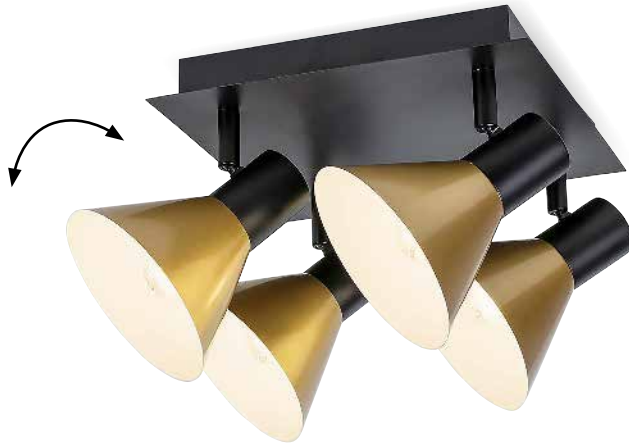

ALVARO

3159

3160

3159

☒ E14 / 4x max. 40W
IP20
matte black/gold/white

5 998250 331591

3160

☒ E27 / 4x max. 40W
IP20
matte black/gold/white

5 998250 331607