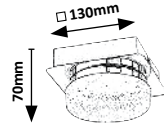

HILARY

5661

5661 (M) (P)

LED / 5W
(400lm, 4000K) incl.
IP20 • 19736
chrome/white

5 998250 356617

5662 (M) (P)

LED / 10W
(800lm, 4000K) incl.
IP20 • 19736
chrome/white

5 998250 356624

5663 (M) (P)

LED / 15W
(1200lm, 4000K) incl.
IP20 • 19736
chrome/white

5 998250 356631

5664 (M) (P)

LED / 20W
(1600lm, 4000K) incl.
IP20 • 19736
chrome/white

5 998250 356648