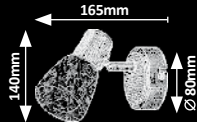

GAVIN

WOOD

6486

6487

6488

5539

6489

5539 MWG

☒ E14 / 3x max. 40W
IP20 • 19495
satin chrome/white

5 998250 355399

6486 MWG

☒ E14 / 1x max. 40W
IP20 • 19495
satin chrome/white

5 998250 364865

6487 MWG

☒ E14 / 2x max. 40W
IP20 • 19495
satin chrome/white

5 998250 364872

6488 MWG

☒ E14 / 3x max. 40W
IP20 • 19495
satin chrome/white

5 998250 364889

6489 MWG

☒ E14 / 4x max. 40W
IP20 • 19495
satin chrome/white

5 998250 364896