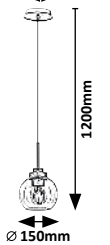

75006

Ø 100mm