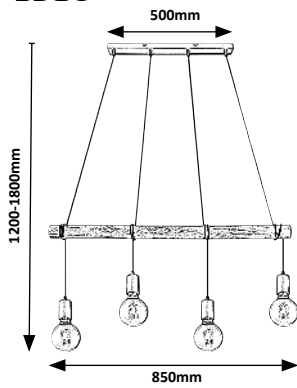

3980

3980 **M** **W**

☒ E27 / 4x max. 40W
IP20
matte black/beechn