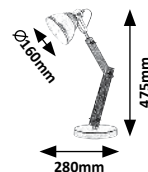

AKSEL

WOOD

2723

4199

2724

2723 (M) (W)

☒ E14 / 1x max. 25W
IP20
anthracite/beech

2724 (M) (W)

☒ E14 / 3x max. 15W
IP20
anthracite/beech

4199 (M) (W)

☒ E14 / 1x max. 15W
IP20 • ☑
anthracite/beech