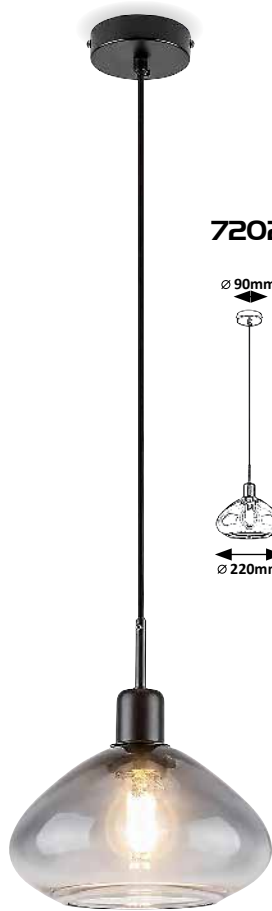

DVORA

New

72021