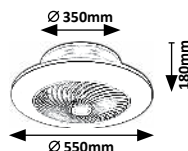

6710, 6857, 6858, 6859

DALFON

6710

6857

	6710			6857		
	1x	2x	3x	1x	2x	3x
RPM	1050	1190	1320	900	1040	1170
dB	49,4	52,5	55	52	54,7	56

6710 (P A)

LED / 36W
(2100lm, 3000K-6000K) incl.
IP20 • 533 • 8-15m²
white

5 998250 367101

6857 (M A)

LED / 30W
(1500lm, 3000K-6000K) incl.
IP20 • 533 • 8-13m²
grey/transparent

5 998250 368573