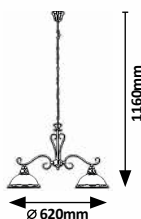

ELISETT

2757

2753 **M G**

☒ E27 / 3x max. 60W
IP20 • 9953
bronze/white

5 998250 327532

2755 **M G**

☒ E27 / 5x max. 60W
IP20 • 9953
bronze/white

5 998250 327556

2756 **M G**

☒ E27 / 1x max. 60W
IP20 • 9046
bronze/white

5 998250 327563

2757 **M G**

☒ E27 / 2x max. 60W
IP20 • 9953
bronze/white

5 998250 327570

2758 **M G**

☒ E27 / 1x max. 60W
IP20 • 9953
bronze/white

5 998250 327587