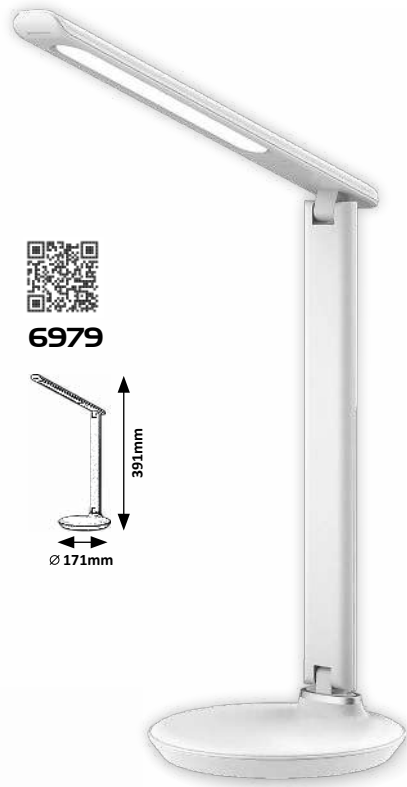

OSIAS

6979

6980

MISHA

3349

3350

6979

P

LED / 9W
(400lm, 2700K-6500K) incl.
IP20 • white

5 998250 369792

6980

P

LED / 9W
(400lm, 2700K-6500K) incl.
IP20 • black

5 998250 369808

3349

M P

LED / 7W
(400lm, 4000K) incl.
IP20 • silver/white

5 998250 333496

3350

M P

LED / 7W
(400lm, 4000K) incl.
IP20 • silver/black

5 998250 333502