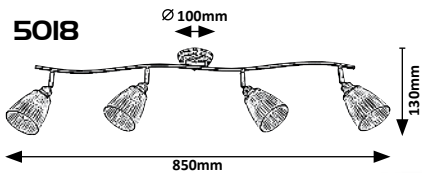

# MARTHA

**5014**

**5015**

**5016**

**5017**

**5018**

**5014** **MG**

☒ E14 / 1x max. 40W  
IP20 • • 19813  
antique bronze/transparent