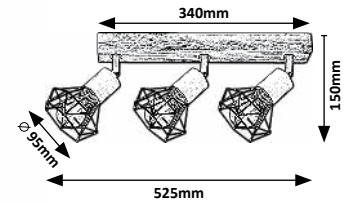

# ZEUS

WOOD

**3137**

**3138**

**3139**

**3140**

**3137** (M) (W)

⊠ E14 / 1x max. 40W  
IP20  
oak/matte black