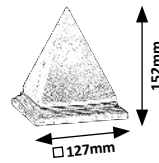

## VESUVIUS

WARM  
White

WOOD

4096