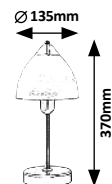

TRISTAN

7202

7201 (M) (G)

☒ E14 / 1x max. 40W
IP20 • 9198
satin chrome/white alabaster

7202 (M) (G)

☒ E14 / 1x max. 40W
IP20 • 9698
satin chrome/white alabaster

7203 (M) (G)

☒ E14 / 3x max. 40W
IP20 • 9198
satin chrome/white alabaster

7205 (M) (G)

☒ E14 / 5x max. 40W
IP20 • 9198
satin chrome/white alabaster