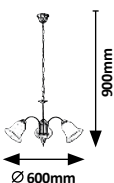

FRANCESCA

183. Others / Best match

7371

7372

7373

7375

7371 (M) (G)

⊗ E14 / 1x max. 40W
IP20 • 9442
bronze/white alabaster

5 998250 373713

7372 (M) (G)

⊗ E14 / 1x max. 40W
IP20 • 9442
bronze/white alabaster

5 998250 373720

7373 (M) (G)

⊗ E14 / 3x max. 40W
IP20 • 9442
bronze/white alabaster

5 998250 373737

7375 (M) (G)

⊗ E14 / 5x max. 40W
IP20 • 9442
bronze/white alabaster

5 998250 373751