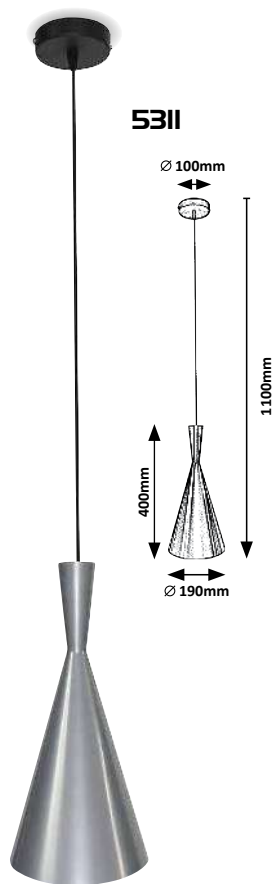

TRINCOLA

5311 M
☒ E27 / 1x max. 40W
IP20
silver

5312 M
☒ E27 / 3x max. 40W
IP20
white/silver/black