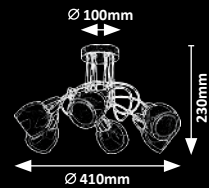

DAVE

LAUREN

6083 **M G**

☒ E14 / 4x max. 40W
IP20
▣ 19242 • ▣ 19193
chrome/white

6085 **M G**

☒ E14 / 6x max. 40W
IP20
▣ 19242 • ▣ 19193
chrome/white

6091 **M G**

☒ E14 / 1x max. 40W
IP20 • ▣
▣ 19321
chrome/transparent

6092 **M G**

☒ E14 / 2x max. 40W
IP20 • ▣ 19321
chrome/transparent

6093 **M G**

☒ E14 / 3x max. 40W
IP20 • ▣ 19321
chrome/transparent

6094 **M G**

☒ E14 / 4x max. 40W
IP20 • ▣ 19321
chrome/transparent