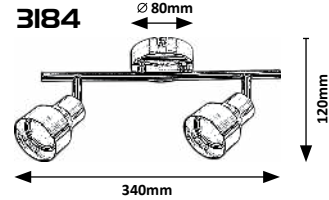

BLAKE

3183

3184

3185

3186

3183

☒ GU10 / 1x max. 50W
IP20 • satin chrome

5 998250 331836

3184

☒ GU10 / 2x max. 50W
IP20 satin chrome

5 998250 331843

3185

☒ GU10 / 3x max. 50W
IP20 satin chrome

5 998250 331850

3186

☒ GU10 / 4x max. 50W
IP20 satin chrome

5 998250 331867