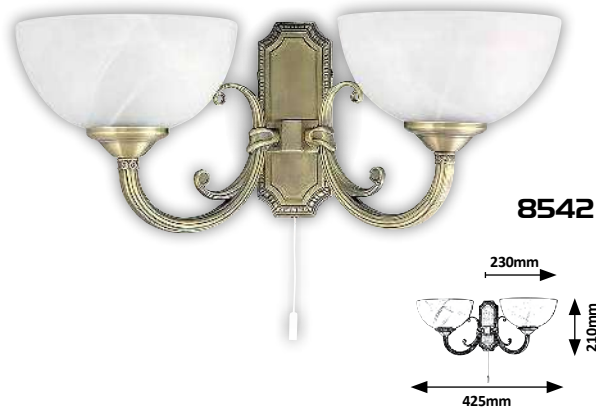

MARLENE

8542

8541 **M G**

☒ E14 / 1x max. 40W
IP20 • □
▣ 9523
bronze/white alabaster

5 998250 385419

8542 **M G**

☒ E14 / 2x max. 40W
IP20 • □
▣ 9523
bronze/white alabaster

5 998250 385426

8543 **M G**

☒ E27 / 2x max. 60W +
E14 / 3x max. 40W
IP20 • ▣ 9527 • ▣ 9523
bronze/white alabaster

5 998250 385433

8546 **M G**

☒ E27 / 2x max. 60W +
E14 / 6x max. 40W
IP20 • ▣ 9527 • ▣ 9523
bronze/white alabaster

5 998250 385464

8547 **M G**

☒ E27 / 2x max. 60W
IP20 • ▣ 9527
bronze/white alabaster

5 998250 385471