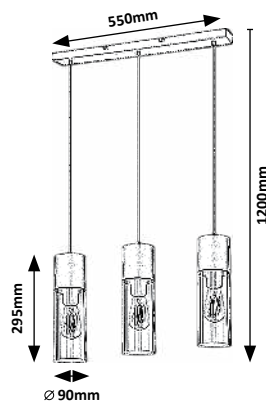

RONNO

72053

74050 (M) (G)

☒ E27 / 1x max. 25W
IP20 • 19516 • black/tinted colour

5 996595 740504

72051 (M) (G)

☒ E27 / 1x max. 25W
IP20 • 19516 • black/tinted colour

5 996595 720513

72053 (M) (G)

☒ E27 / 3x max. 25W
IP20 • 19516 • black/tinted colour

5 996595 720537

72054 (M) (G)

☒ E27 / 4x max. 25W
IP20 • 19516 • black/tinted colour

5 996595 720544