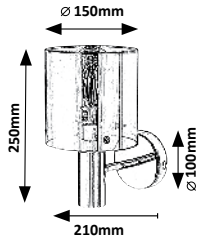

DONATI

151. Others / Best match

5248

5248 (M) (G)

☒ E27 / 1x max. 60W
IP20
☑ 19943
chrome/tinted colour

5 998250 352480

5249 (M) (G)

☒ E27 / 1x max. 60W
IP20
☑ 19943
chrome/tinted colour

5 998250 352497

5250 (M) (G)

☒ E27 / 3x max. 60W
IP20
☑ 19943
chrome/tinted colour

5 998250 352503

5251 (M) (G)

☒ E27 / 5x max. 60W
IP20
☑ 19943
chrome/tinted colour

5 998250 352510