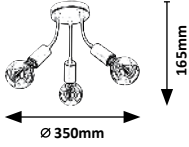

ALMUS

6808

6809

MANZUR

New

71022

6808 (M)

☒ E27 / 3x max. 60W
IP20
black

6809 (M)

☒ E27 / 5x max. 60W
IP20
black

71022 (M)

☒ E27 / 1x max. 40W
IP20 • black