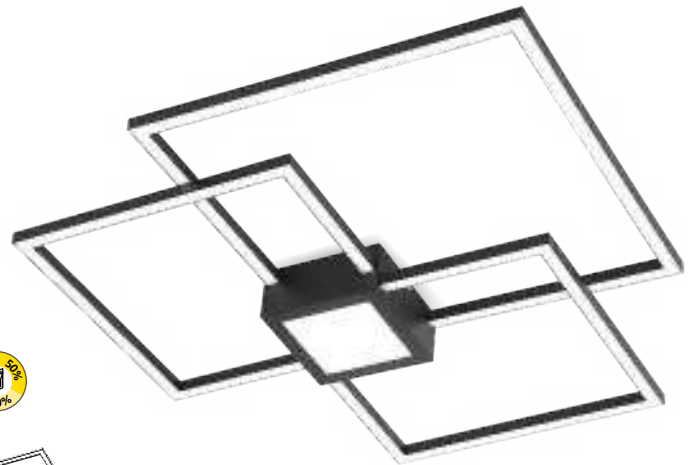

THABITA

6867

6869

6868

6867 (M) (P)

LED / 35W
(2500lm, 4000K) incl.
IP20
satin chrome/white

5 998250 368672

6868 (M) (P)

LED / 38W
(2250lm, 4000K) incl.
IP20
matte black/white

5 998250 368689

6869 (M) (P)

LED / 54W
(4200lm, 3000K-6500K) incl.
IP20 • 566
satin chrome/white

5 998250 368696