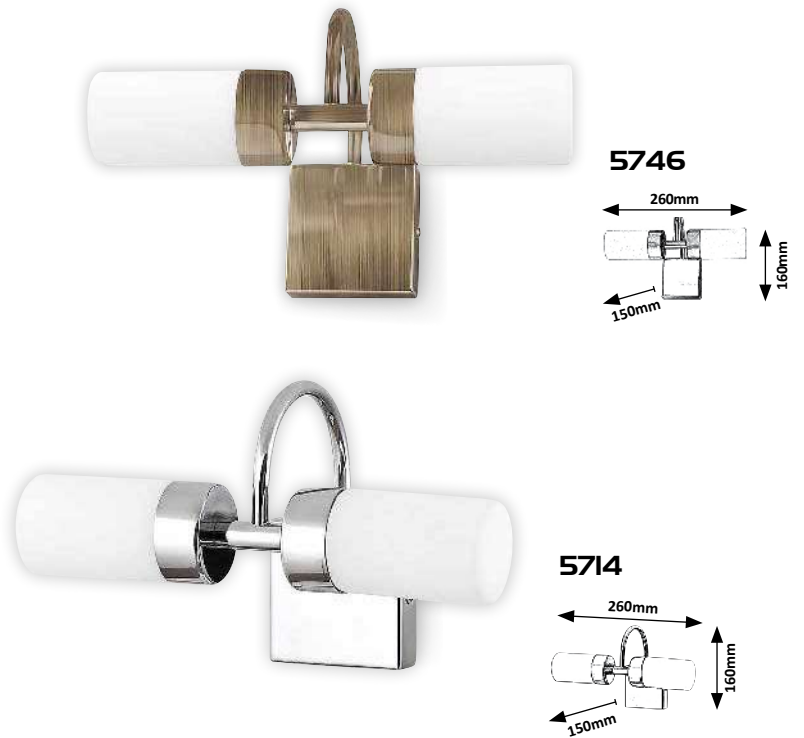

BETTY

JIM

5713 **MG**

LED / 4W
(371lm, 4000K) incl.
IP44 • 19587
chrome/opal glass

5 998250 357133

5714 **MG**

LED / 8W
(785lm, 4000K) incl.
IP44 • 19588
chrome/opal glass

5 998250 357140

5745 **MG**

LED / 4W
(371lm, 4000K) incl.
IP44 • 19587
bronze/white

5 998250 357454

5746 **MG**

LED / 8W
(785lm, 4000K) incl.
IP44 • 19588
bronze/white

5 998250 357461

5749 **MG**

LED / 5W
(400lm, 4000K) incl.
IP44 • 19589
chrome/white

5 998250 357492

5750 **MG**

LED / 10W
(800lm, 4000K) incl.
IP44 • 19590
chrome/white

5 998250 357508