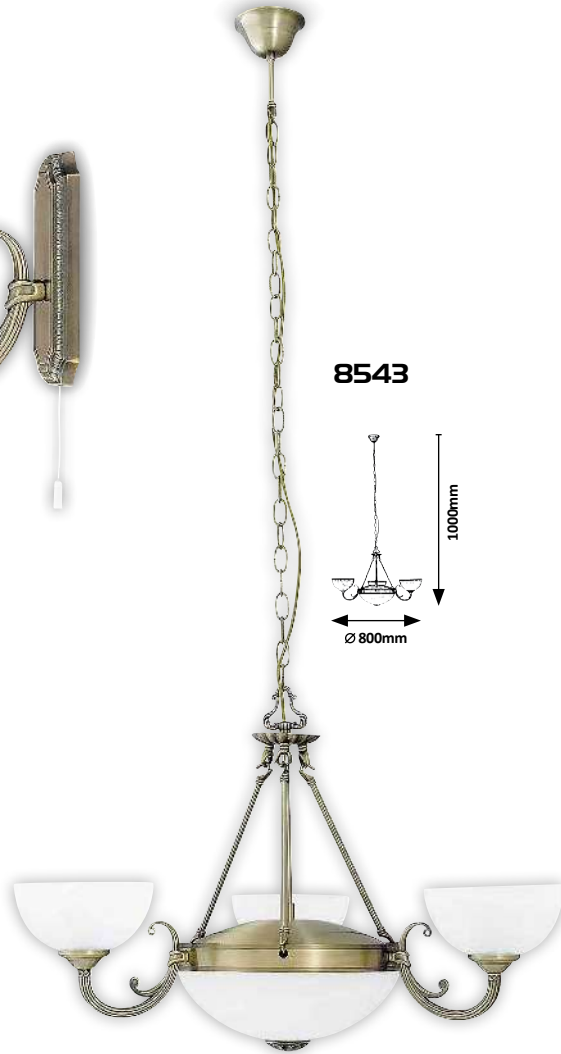

MARLENE

8543

8541 **M G**

☒ E14 / 1x max. 40W
IP20 • □
▣ 9523
bronze/white alabaster

5 998250 385419

8542 **M G**

☒ E14 / 2x max. 40W
IP20 • □
▣ 9523
bronze/white alabaster

5 998250 385426

8543 **M G**

☒ E27 / 2x max. 60W +
E14 / 3x max. 40W
IP20 • ▣ 9527 • ▣ 9523
bronze/white alabaster

5 998250 385433

8546 **M G**

☒ E27 / 2x max. 60W +
E14 / 6x max. 40W
IP20 • ▣ 9527 • ▣ 9523
bronze/white alabaster

5 998250 385464

8547 **M G**

☒ E27 / 2x max. 60W
IP20 • ▣ 9527
bronze/white alabaster

5 998250 385471