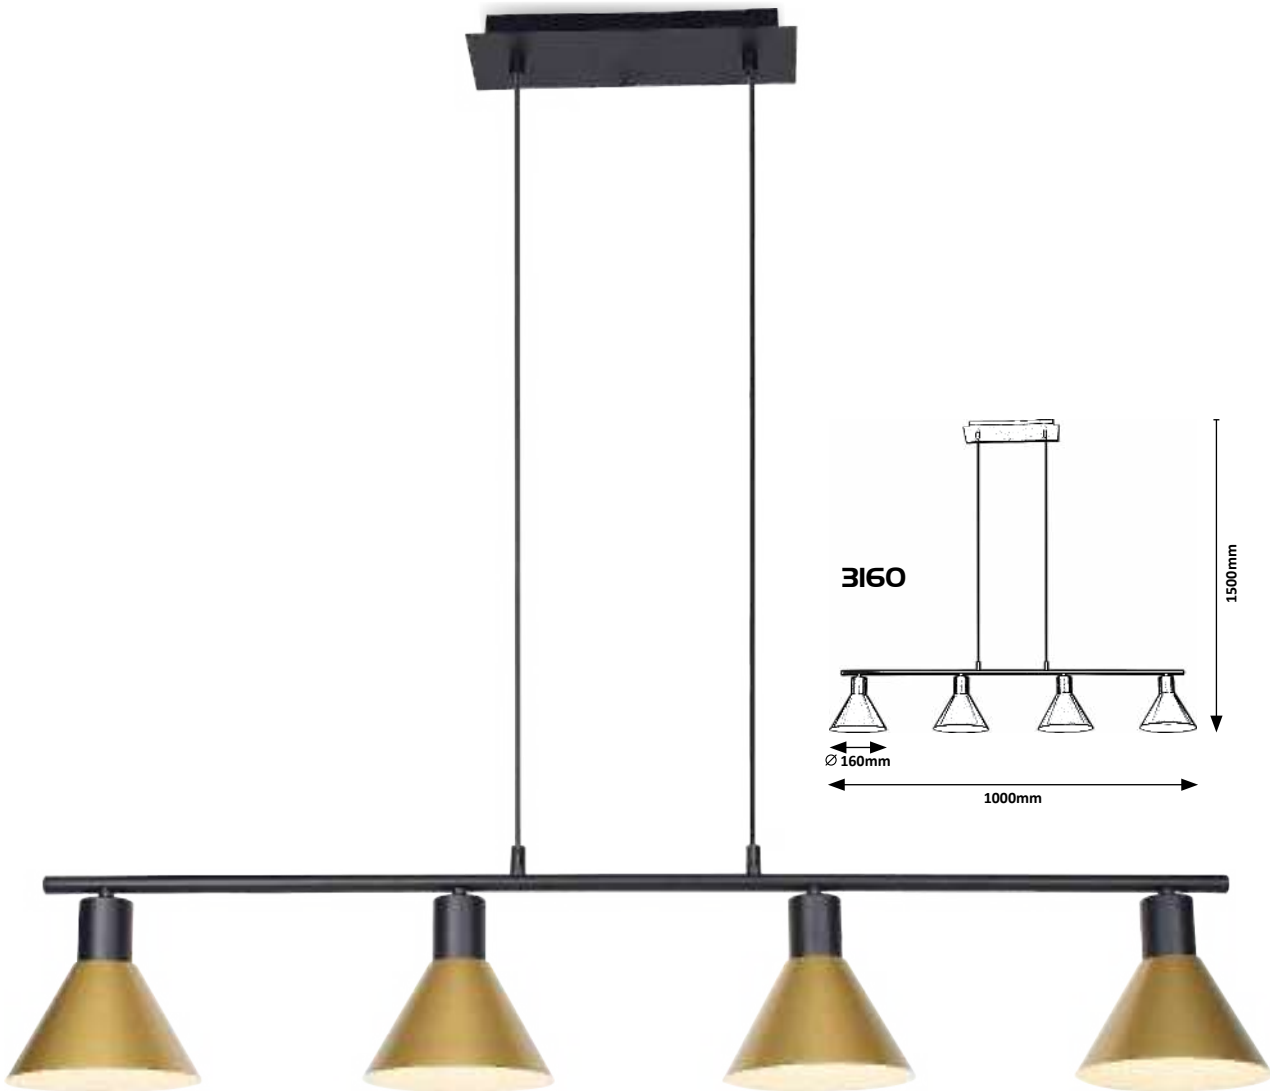

ALVARO

3159

3160

3159

☒ E14 / 4x max. 40W
IP20
matte black/gold/white

5 998250 331591

3160

☒ E27 / 4x max. 40W
IP20
matte black/gold/white

5 998250 331607