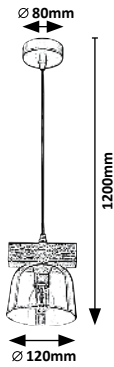

# CARDAMOM

WOOD

3081

3119

3118

3120

3081 M G W

☒ E14 / 1x max. 40W  
IP20 • 19977 • 19977  
matte black/silver oak/tinted colour