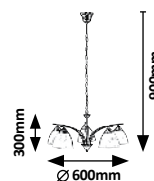

7205

7201 (M) (G)