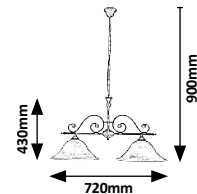

7777

7771 **M G**