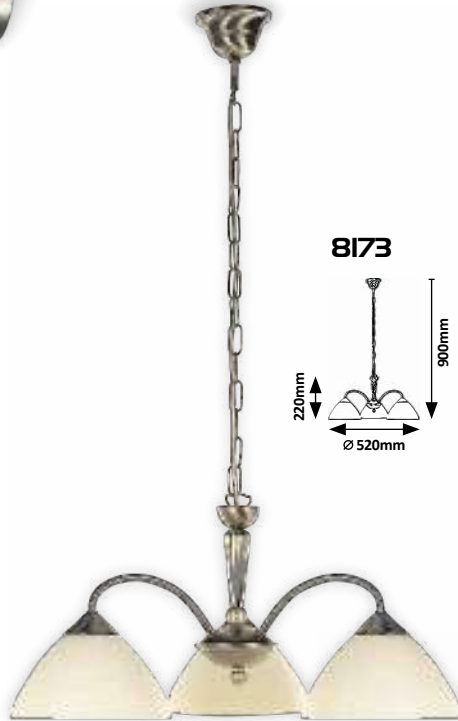

REGINA

8171

8173

8176

8172

8177

8171 (M) (G)

☒ E14 / 1x max. 40W
IP20 • 9242
bronze/cream

8172 (M) (G)

☒ E14 / 1x max. 40W
IP20 • 9243
9243
bronze/cream

8173 (M) (G)

☒ E14 / 3x max. 40W
IP20 • 9242
bronze/cream

8176 (M) (G)

☒ E27 / 1x max. 60W
IP20 • 9244
bronze/cream

8177 (M) (G)

☒ E27 / 2x max. 60W
IP20 • 9243
bronze/cream