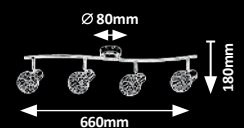

6094

6083 **M G**