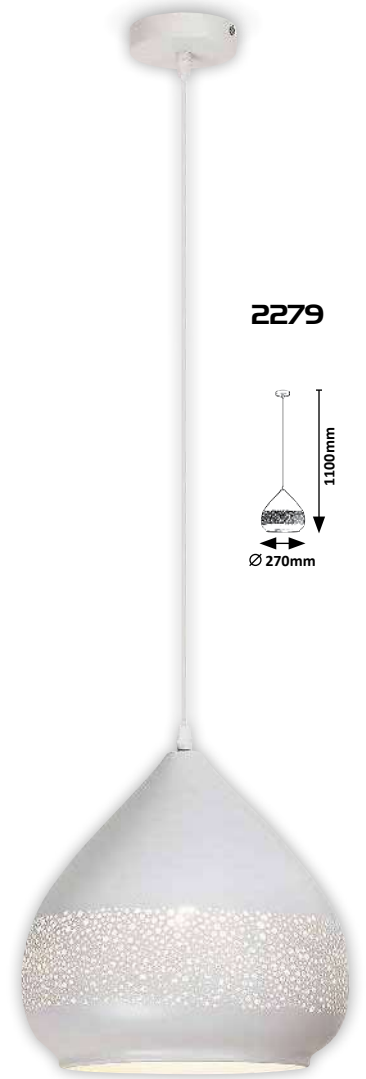

2279

2278 (M)

☒ E27 / 1x max. 40W
IP20
black/gold

2279 (M)

☒ E27 / 1x max. 40W
IP20
white