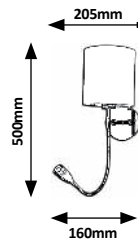

LARKIN

6529

E27
1x max. 40W excl.

LED built-in
3W

HARVEY

6539

E27
1x max. 40W excl.

LED built-in
3W

6529 **M T**

☑ LED / 3W (205lm, 2800K) incl.
☒ E27 / 1x max. 40W
IP20 • • 19416
chrome/white

5 998250 365299

6539 **M T**

☑ LED / 3W (180lm, 2800K) incl.
☒ E27 / 1x max. 40W
IP20 • • 19493
satin chrome/white

5 998250 365398