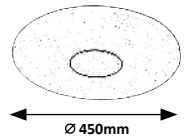

2117, 2118

NOLAN

I428

BRUCE

2117

2118

I428 (M) (P)

LED / 72W
(5040lm, 3000K-6500K) incl.
IP20 • 19745 • 508
white/silver

5 998250 314280

2117 (M) (P)

LED / 40W
(3300lm, 3000-6000K) incl.
IP20 • 19528 • 538
white/chrome

5 998250 321172

2118 (M) (P)

LED / 60W
(4800lm, 3000-6000K) incl.
IP20 • 19529 • 538
white/chrome

5 998250 321189