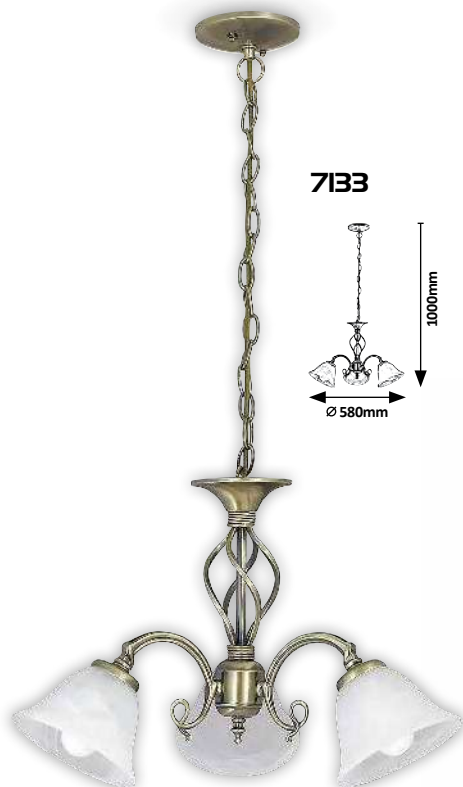

BECKWORTH

7133

7131 (M) (G)

☒ E14 / 1x max. 40W
IP20 • 9493
bronze/white alabaster

5 998250 371313

7133 (M) (G)

☒ E14 / 3x max. 40W
IP20 • 9493
bronze/white alabaster

5 998250 371337

7135 (M) (G)

☒ E14 / 5x max. 40W
IP20 • 9493
bronze/white alabaster

5 998250 371351

7136 (M) (G)

☒ E27 / 1x max. 60W
IP20 • 9515
bronze/white alabaster

5 998250 371368