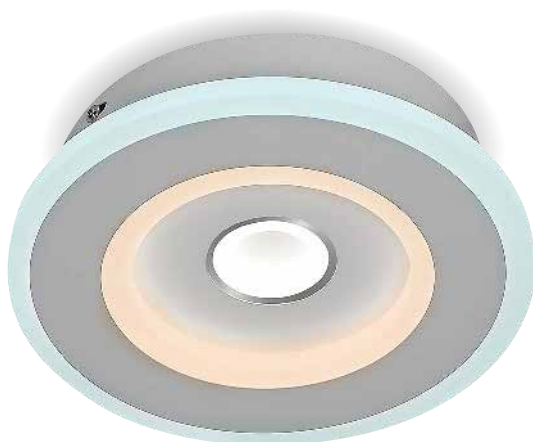

TANELI

6958

6959

6960

6958

6958

LED / 20W
(1300lm, 3000K-6000K) incl.
IP20
white/chrome

5 998250 369587

6959

LED / 20W
(1300lm, 3000K-6000K) incl.
IP20
white/chrome

5 998250 369594

6960

LED / 12W
(880lm, 3000K-6000K) incl.
IP20
white

5 998250 369600