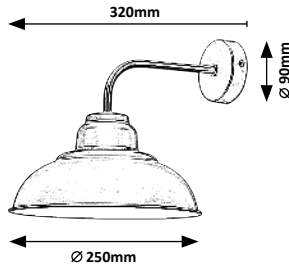

DRAGAN

5307

5307 (M)

☒ E27 / 1x max. 60W
IP20
matte black/white

5309 (M)

☒ E27 / 3x max. 60W
IP20
matte black/white

5310 (M)

☒ E27 / 1x max. 60W
IP20 • ☐
matte black/white