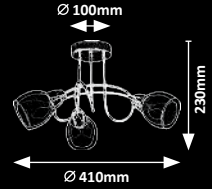

DAVE

6835

6836

6837

6081

6838

6835 (M) (G)

☒ E14 / 1x max. 40W
IP20 • □
▣ 19242 • ▣ 19193
chrome/white

5 998250 368351

6836 (M) (G)

☒ E14 / 2x max. 40W
IP20 • □
▣ 19242 • ▣ 19193
chrome/white

5 998250 368368

6837 (M) (G)

☒ E14 / 3x max. 40W
IP20
▣ 19242 • ▣ 19193
chrome/white

5 998250 368375

6838 (M) (G)

☒ E14 / 4x max. 40W
IP20
▣ 19242 • ▣ 19193
chrome/white

5 998250 368382

6081 (M) (G)

☒ E14 / 3x max. 40W
IP20
▣ 19242 • ▣ 19193
chrome/white

5 998250 360812