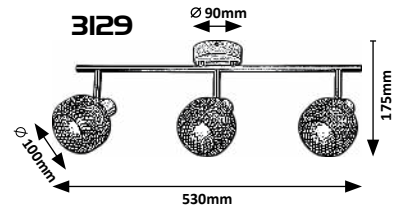

# GRENDL

**3127**

**3128**

**3129**

**3130**

**3127**

⊠ E14 / 1x max. 40W  
IP20 • beech/matte black

5 998250 331270