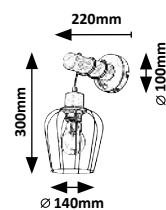

FABIAN

WOOD

5244

5245

5244 **M W**
☒ E27 / 1x max. 40W
IP20 •
matte black/beech

5245 **M W**
☒ E27 / 1x max. 40W
IP20 •
matte black/beech