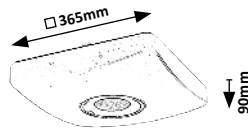

MURRY

4682

4541

4682 (M) (A)

LED / 18W
(1350lm, 3000K-6000K) incl.
IP20 • 19938 • 545
white

5 998250 346823

4541 (M) (P)

LED / 24W
(1440lm, 3000K-6000K) incl.
IP20 • 19717 • 535
white

5 998250 345413

4682