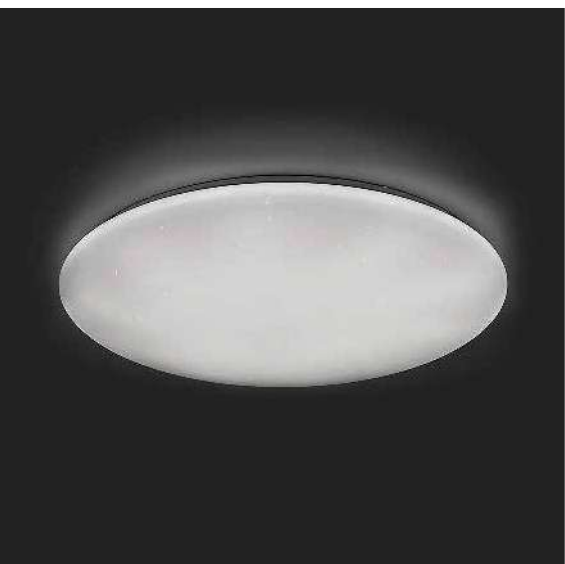

5445-5450

DANNY

5445

5447

5445 (M P)

LED / 36W
(3000lm, 3000K-6500K) incl.
IP20 • 19758
539 • white

5 998250 354453

5446 (M P)

LED / 60W
(4800lm, 3000K-6500K) incl.
IP20 • 19759
539 • white

5 998250 354460

5447 (M P)

LED / 80W
(6400lm, 3000K-6500K) incl.
IP20 • 19760
502 • white

5 998250 354477

5448 (M P)

LED / 80W
(6400lm, 3000K-6500K) incl.
IP20 • 19761
502 • white

5 998250 354484

5449 (M P)

LED / 36W
(3000lm, 3000K-6500K) incl.
IP20 • 19762
539 • white

5 998250 354491

5450 (M P)

LED / 60W
(4800lm, 3000K-6500K) incl.
IP20 • 19763
539 • white

5 998250 354507