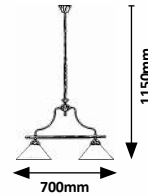

2707

2701 **M G**