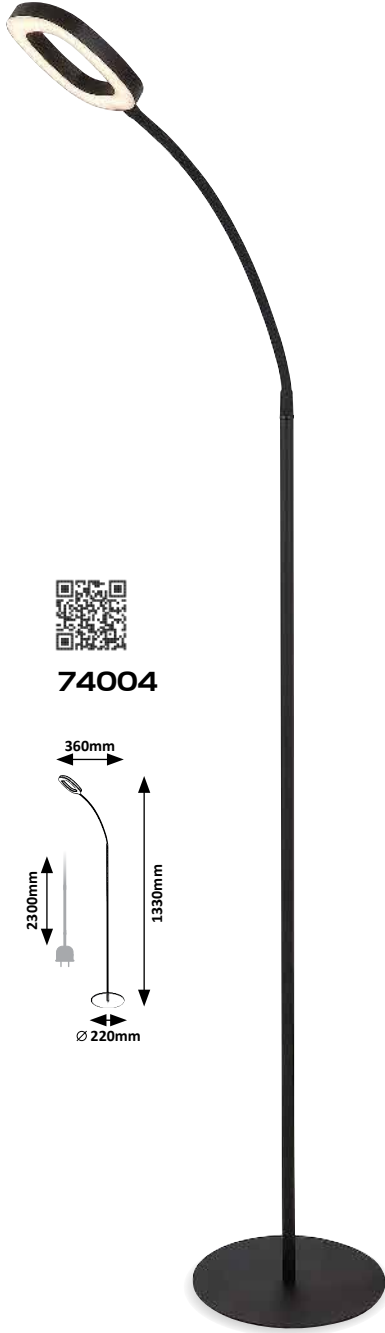

RADER

74004