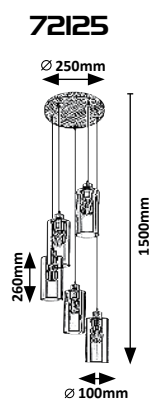

TANNO

TEXTILE
CABLE

2000
1657

New