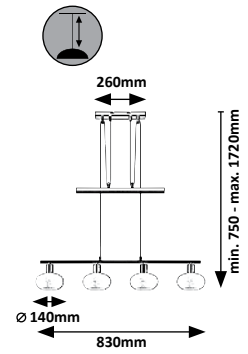

3916

MG

☒ E14 / 1x max. 40W
IP20 • 19864
antique bronze/white

3917

MG

☒ E14 / 4x max. 40W
IP20 • 19864
antique bronze/white

3918

MG

☒ E14 / 6x max. 40W
IP20 • 19864
antique bronze/white