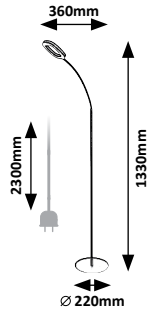

74004

RADER

74004

LUIGI

74005

74004 (M P)

LED / 11W
(570lm, 930lm;
3000K) incl. • IP20
black/white

5 996595 740047

74005 (M P)

LED / 18W
(1050lm, 1930lm;
3000K) incl. • IP20 •
black/white

5 996595 740054