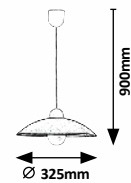

VINO

5 YEARS GUARANTEE

4782

4795

CUPOLA RANGE

5 YEARS GUARANTEE

4613

1408

4615

4782 **P G**

☒ E27 / 1x max. 60W
IP20 • 9184
white/orange

5 998250 347820

4795 **P G**

☒ E27 / 1x max. 60W
IP20 • 9186
white/silver

5 998250 347950

1408 **P G**

☒ E27 / 1x max. 60W
IP20 • 743
grey/white

5 998250 314082

4613 **P G**

☒ E27 / 1x max. 60W
IP20 • 9311
orange/white

5 998250 346137

4615 **P G**

☒ E27 / 1x max. 60W
IP20 • 9313
white

5 998250 346151