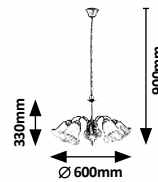

7365

7361 **M G**