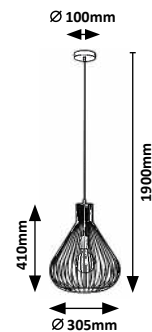

SOMBERO

IDUNA

ZILLE

72004 (M)

☒ E27 / 1x max. 60W
IP20
matte black

5 996595 720049

4347 (M)

☒ E27 / 1x max. 60W
IP20
matte black

5 998250 343471

4754 (M)

☒ E27 / 1x max. 40W
IP20
red/matte black

5 998250 347547