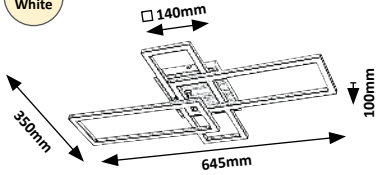

ASHTON

6589

6590

6814

6589 (M) (P)

LED / 24W
(1600lm, 3000K) incl.
IP20
beech/matte black/white

5 998250 365893

6590 (M) (P)

LED / 24W
(1870lm, 4000K) incl.
IP20
beech/satin chrome/white

5 998250 365909

6814 (M) (P)

LED / 35W
(1800lm, 3000K) incl.
IP20
beech/matte black/white

5 998250 368146