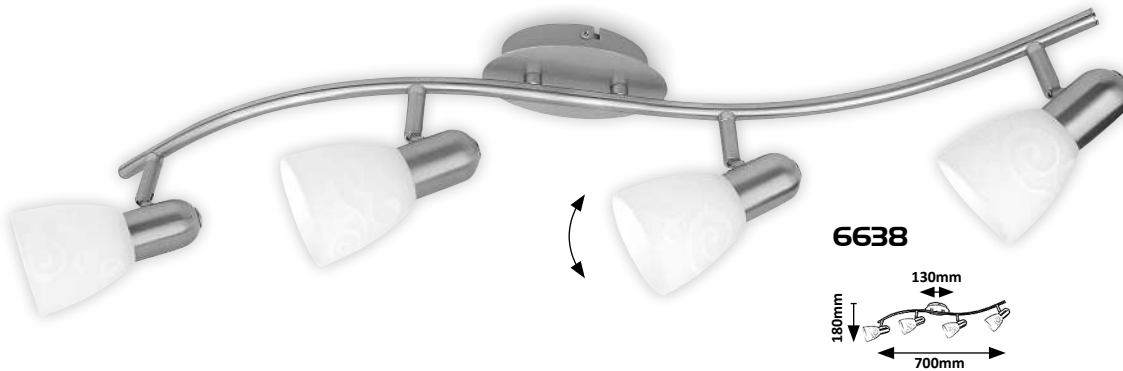

HARMONY LUX

Others / Best match

6635 MG

☒ E14 / 1x max. 40W
IP20 • 19065
satin chrome/white

6636 MG

☒ E14 / 2x max. 40W
IP20 • 19065
satin chrome/white

6637 MG

☒ E14 / 3x max. 40W
IP20 • 19065
satin chrome/white

6638 MG

☒ E14 / 4x max. 40W
IP20 • 19065
satin chrome/white