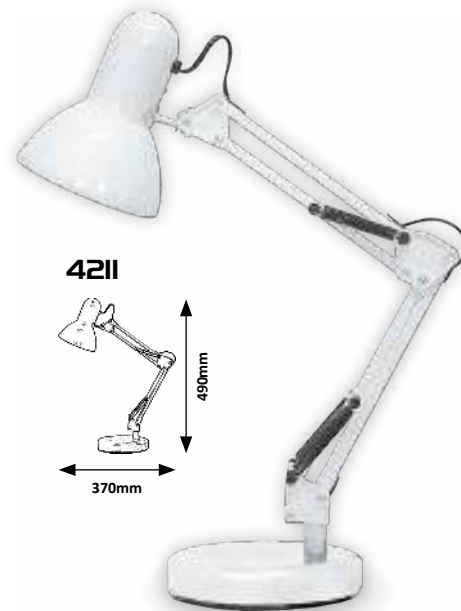

SAMSON

4211

4178

☒ E27 / 1x max. 60W
IP20 •
green

5 998250 341781

4179

☒ E27 / 1x max. 60W
IP20 •
rose

5 998250 341798

4211

☒ E27 / 1x max. 60W
IP20 •
white

5 998250 342115

4212

☒ E27 / 1x max. 60W
IP20 •
black

5 998250 342122

4213

☒ E27 / 1x max. 60W
IP20 •
silver

5 998250 342139