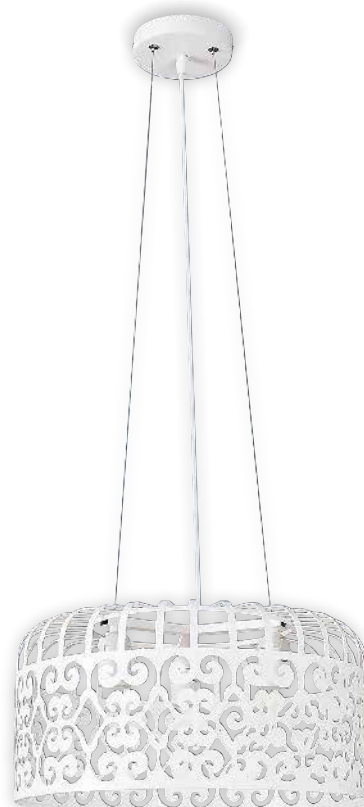

# ALESSANDRA

**2161** **(M)**  
 ☒ E27 / 1x max. 60W  
 IP20  
 matte white

**2162** **(M)**  
 ☒ E27 / 2x max. 60W  
 IP20  
 matte white

**2163** **(M)**  
 ☒ E27 / 3x max. 60W  
 IP20  
 matte white