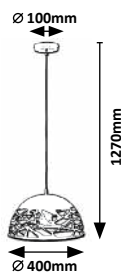

NORENA

5085

5086

5085

☒ E27 / 1x max. 60W
IP20
matte white

5 998250 350851

5086

☒ E27 / 1x max. 60W
IP20
matte black

5 998250 350868