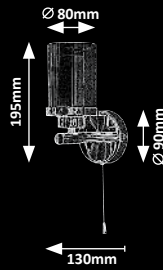

AVIVA

5087

5088

NIAGARA

2194

2195

5087 (M) (G)

☒ G9 / 1x max. 28W
IP44 • □
▲ 19850 • ▣ 19851
chrome/opal glass

5 998250 350875

5088 (M) (G)

☒ G9 / 3x max. 28W
IP44
▲ 19850 • ▣ 19851
chrome/opal glass

5 998250 350882

2194 (M) (G)

☒ E14 / 1x max. 40W
IP44
▲ 19953 • ▣ 19954
chrome/transparent

5 998250 321943

2195 (M) (G)

☒ E14 / 3x max. 40W
IP44
▲ 19953 • ▣ 19954
chrome/transparent

5 998250 321950