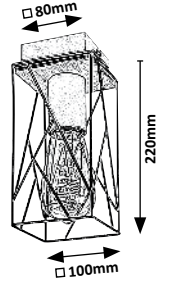

# BOIRE

WOOD **New**

**74006**

**71021**

**71023**

**71024**

**74006** (MW)

☒ E27 / 1x max. 40W  
IP20 • black