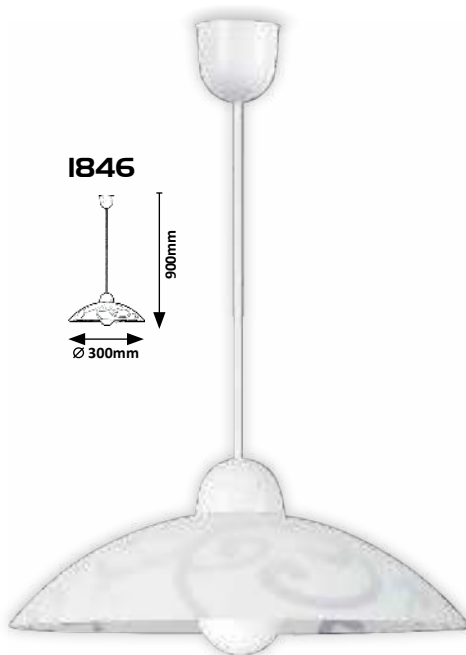

ADA

SCROLL

BLOOMY

1843 (M)(P)(G)

☒ E27 / 1x max. 60W
IP20 • 9682
white/transparent

1844 (P)(G)

☒ E27 / 1x max. 60W
IP20 • 9686
white/transparent

1845 (M)(P)(G)

☒ E27 / 1x max. 60W
IP20 • 9681
white/transparent

1846 (P)(G)

☒ E27 / 1x max. 60W
IP20 • 9685
white/transparent

1847 (M)(P)(G)

☒ E27 / 1x max. 60W
IP20 • 9272
white/black

1848 (P)(G)

☒ E27 / 1x max. 60W
IP20 • 9278
white/black