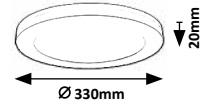

3283

FOSTER

3283

SONNET

I491

I492

3283 (M P)

LED / 28W
(1300lm, 2700K-5000K) incl.
IP20 • 543 • 1-5m, 120°
black/white

5 998250 332833

I491 (M P)

LED / 18W
(1880lm, 4000K) incl.
IP20 • white • 8m, 130°
65-205mm • 70mm

5 998250 314914

I492 (M P)

LED / 30W
(2800lm, 4000K) incl.
IP20 • white • 8m, 130°
65-305mm • 70mm

5 998250 314921