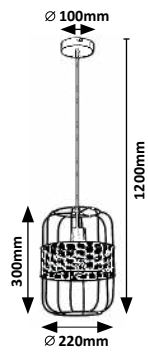

5283

☒ E27 / 1x max. 40W
IP20
matte black/natural

5 998250 352831