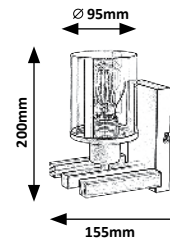

NIYLAH

WOOD

New

71080

71080 M G W

☒ E27 / 1x max. 25W
IP20 • 19566
black/amber

71083 M G W

☒ E27 / 3x max. 25W
IP20 • 19566
black/amber

72081 M G W

☒ E27 / 1x max. 25W
IP20 • 19566
black/amber

72083 M G W

☒ E27 / 3x max. 25W
IP20 • 19566
black/amber