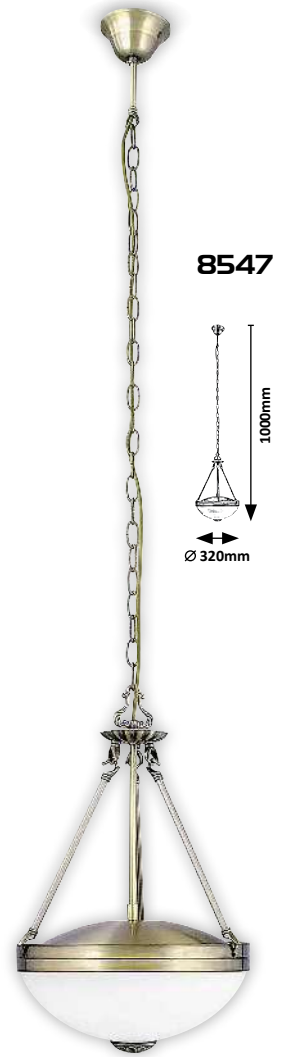

MARLENE

8547

8546

8541 **M G**

☒ E14 / 1x max. 40W
IP20 • □
▣ 9523
bronze/white alabaster

5 998250 385419

8542 **M G**

☒ E14 / 2x max. 40W
IP20 • □
▣ 9523
bronze/white alabaster

5 998250 385426

8543 **M G**

☒ E27 / 2x max. 60W +
E14 / 3x max. 40W
IP20 • ▣ 9527 • ▣ 9523
bronze/white alabaster

5 998250 385433

8546 **M G**

☒ E27 / 2x max. 60W +
E14 / 6x max. 40W
IP20 • ▣ 9527 • ▣ 9523
bronze/white alabaster

5 998250 385464

8547 **M G**

☒ E27 / 2x max. 60W
IP20 • ▣ 9527
bronze/white alabaster

5 998250 385471