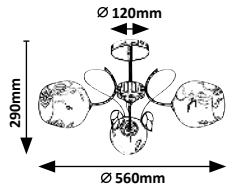

FAUNA

5098

5099

LILIAN

2839

2849

5098 **M G**

☒ E27 / G45 / 3x max. 40W
IP20 • 19860
gold/white

5 998250 350981

5099 **M G**

☒ E27 / G45 / 5x max. 40W
IP20 • 19860
gold/white

5 998250 350998

2839 **M A**

☒ E14 / 4x max. 40W
IP20 • 19119
chrome/opal glass

5 998250 328393

2849 **M A**

☒ E14 / 4x max. 40W
IP20
antique brown/opal glass/
amber

5 998250 328492