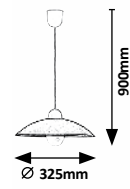

VINO

5 YEARS GUARANTEE

4782

4795

CUPOLA RANGE

5 YEARS GUARANTEE

4613

1408

4615

4782 **P G**

☒ E27 / 1x max. 60W
IP20 • 9184
white/orange

5 998250 347820

4795 **P G**

☒ E27 / 1x max. 60W
IP20 • 9186
white/silver

5 998250 347950

1408 **P G**

☒ E27 / 1x max. 60W
IP20 • 743
grey/white

5 998250 314082

4613 **P G**

☒ E27 / 1x max. 60W
IP20 • 9311
orange/white

5 998250 346137

4615 **P G**

☒ E27 / 1x max. 60W
IP20 • 9313
white

5 998250 346151