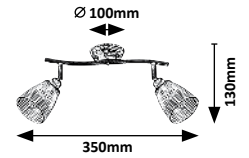

MARTHA

5015

5014 **MG**

☒ E14 / 1x max. 40W
IP20 • • 19813
antique bronze/transparent

5015 **MG**

☒ E14 / 2x max. 40W
IP20 • • 19813
antique bronze/transparent

5016 **MG**

☒ E14 / 3x max. 40W
IP20 • • 19813
antique bronze/transparent

5017 **MG**

☒ E14 / 3x max. 40W
IP20 • • 19813
antique bronze/transparent

5018 **MG**

☒ E14 / 4x max. 40W
IP20 • • 19813
antique bronze/transparent