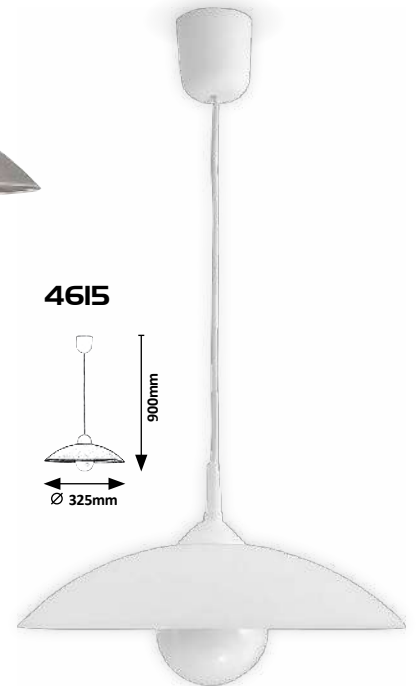

# CUPOLA RANGE

5 YEARS GUARANTEE

4613

1408

4615

**4782** **P G**

☒ E27 / 1x max. 60W  
IP20 • 9184  
white/orange

5 998250 347820