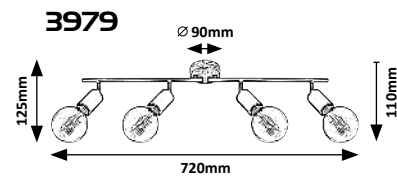

# PABLO

WOOD

**3976** (M) (W)

☒ E27 / 1x max. 40W  
IP20  
matte black/beechn

**3977** (M) (W)

☒ E27 / 2x max. 40W  
IP20  
matte black/beechn

**3978** (M) (W)

☒ E27 / 3x max. 40W  
IP20  
matte black/beechn