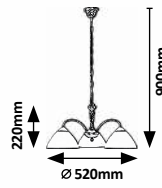

REGINA

8171

8173

8176

8172

8177

8171 (M) (G)

☒ E14 / 1x max. 40W
IP20 • 9242
bronze/cream

8172 (M) (G)

☒ E14 / 1x max. 40W
IP20 • 9243
9243
bronze/cream

8173 (M) (G)

☒ E14 / 3x max. 40W
IP20 • 9242
bronze/cream

8176 (M) (G)

☒ E27 / 1x max. 60W
IP20 • 9244
bronze/cream

8177 (M) (G)

☒ E27 / 2x max. 60W
IP20 • 9243
bronze/cream