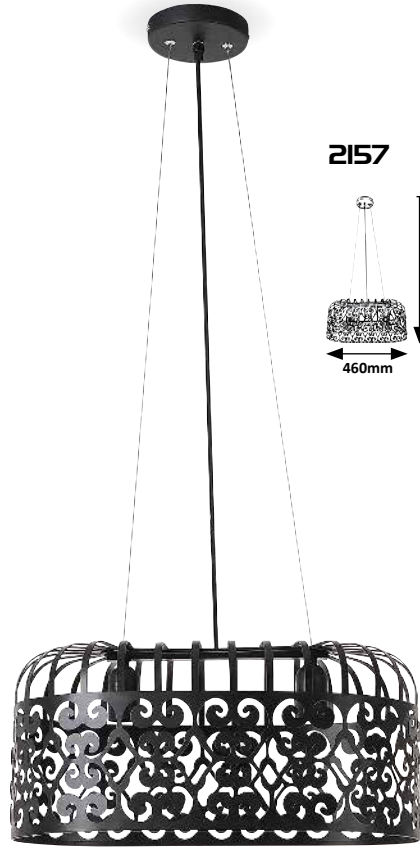

ALESSANDRA

2156

2157

2158

2156

☒ E27 / 1x max. 60W
IP20
matte black

5 998250 321561

2157

☒ E27 / 2x max. 60W
IP20
matte black

5 998250 321578

2158

☒ E27 / 3x max. 60W
IP20
matte black

5 998250 321585