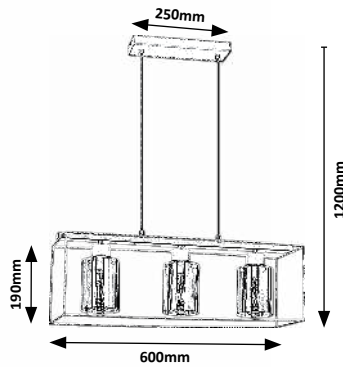

# CHADWICK

**New**

71031

71034

72033

**71031** (M) (G)

☒ E27 / 1x max. 25W  
IP20 • 19512  
black/tinted colour

**71034** (M) (G)