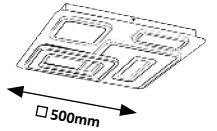

MONTELLE

5859

DELION

6250

5859 (M) (P)

LED / 56W
(2393lm, 2700K-5500K) incl.
IP20 • 513
matte white

5 998250 358598

6250 (M) (A)

LED / 50W
(3080lm, 3000K-6000K) incl.
IP20 • 523
white/brown

5 998250 362502