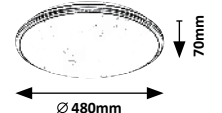

ENGON

71126

71128

71130

71126

LED / 18W
(940lm, 1800lm;
3000K) incl. • IP20
black/white

5 996595 711269

71128

LED / 24W
(1400lm, 2600lm;
3000K) incl. • IP20
black/white

5 996595 711283

71130

LED / 45W
(2940lm, 4600lm;
3000K) incl. • IP20
black/white

5 996595 711306