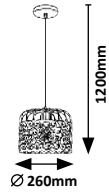

ALESSANDRA

2156

2157

2158

2156

☒ E27 / 1x max. 60W
IP20
matte black

5 998250 321561

2157

☒ E27 / 2x max. 60W
IP20
matte black

5 998250 321578

2158

☒ E27 / 3x max. 60W
IP20
matte black

5 998250 321585