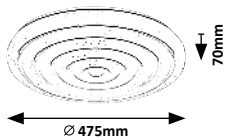

# KATINA

NATURAL White

71017

71018

71017

M P

LED / 24W  
(2050lm, 2400lm;  
4000K) incl. • IP20 • 19367  
white

5 996595 710170