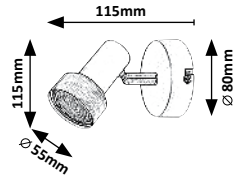

# KONRAD

**New**

**730II**

**730I2**

**730I3**

**730I4**

**730II** **(M)**  
 GU10 / 1x max. 50W  
 IP20  
 matte black/silver

5 996595 730116