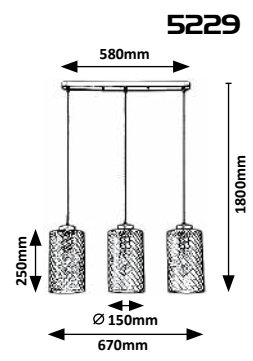

# SHEILA

TEXTILE  
CABLE

**5228** **MG**

☒ E27 / 1x max. 40W  
 IP20 • 19932  
 tinted colour/gold

**5229** **MG**

☒ E27 / 3x max. 40W  
 IP20 • 19932  
 tinted colour/gold