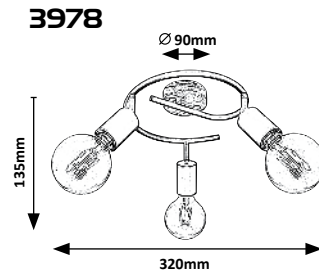

PABLO

WOOD

3976 (M) (W)

☒ E27 / 1x max. 40W
IP20
matte black/beechn

3977 (M) (W)

☒ E27 / 2x max. 40W
IP20
matte black/beechn

3978 (M) (W)

☒ E27 / 3x max. 40W
IP20
matte black/beechn

3979 (M) (W)

☒ E27 / 4x max. 40W
IP20
matte black/beechn