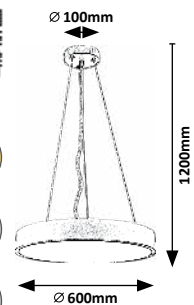

# TESIA

71039

71041

71040

71042

71039 **M P**

LED / 36W (2000lm, 2880lm; 3000K) incl. • IP20  
19945  
black/white

5 996595 710392