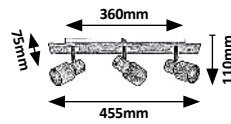

MERKUR

6127

6125

☒ GU10 / 1x max. 50W
IP20 • silver oak/chrome

5 998250 361253

6126

☒ GU10 / 2x max. 50W
IP20 • silver oak/chrome

5 998250 361260

6127

☒ GU10 / 3x max. 50W
IP20 silver oak/chrome

5 998250 361277

6128

☒ GU10 / 4x max. 50W
IP20 silver oak/chrome

5 998250 361284