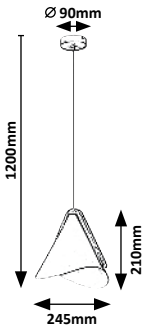

72007

M

☒ E27 / 1x max. 40W
IP20
black

5 996595 720070

72008

M

☒ E27 / 1x max. 40W
IP20
white

5 996595 720087

6649

M W

☒ E27 / 1x max. 60W
IP20
grey/beech

5 998250 366494

6650

M W

☒ E27 / 1x max. 60W
IP20
matte black/beech

5 998250 366500