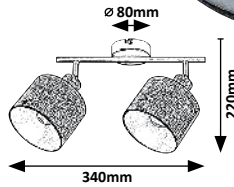

MIGUEL

WOOD

3244

3245

3246

3247

3244 MWT

☒ E14 / 1x max. 40W
IP20 • 19997 •
oak/black

5 998250 332444

3245 MWT

☒ E14 / 2x max. 40W
IP20 • 19997 •
oak/black

5 998250 332451

3246 MWT

☒ E14 / 3x max. 40W
IP20 • 19997 •
oak/black

5 998250 332468

3247 MWT

☒ E27 / 1x max. 40W
IP20 • 19998 •
oak/black

5 998250 332475