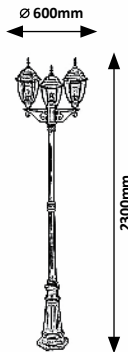

# TORONTO

**8384**

**8385**

**8460**

**8384** **MG**

☒ E27 / 1x max. 60W  
IP44 • 9801  
antique gold/transparent

5 998250 383842

**8385** **MG**