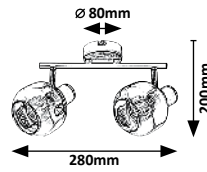

SALAZAR

5397

5398

5346

5399

5400

5397 **M G**

☒ E14 / 1x max. 40W
IP20 • 19787
oak/tinted colour

5398 **M G**

☒ E14 / 2x max. 40W
IP20 • 19787
oak/tinted colour

5399 **M G**

☒ E14 / 3x max. 40W
IP20 • 19787
oak/tinted colour

5400 **M G**

☒ E14 / 4x max. 40W
IP20 • 19787
oak/tinted colour