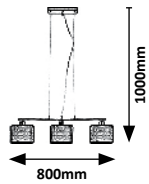

ANASTASIA

E27
1x max. 60W excl.

LED built-in
1W

2629

2632

2630

2633

2629 (M) (T)

⊗ E27 / 1x max. 60W
⊗ LED / 1W (85lm, 4000K) incl.
IP20 • □ • ▽ 19500 (∅180mm)
chrome/white/brown

5 998250 326290

2630 (M) (T)

⊗ E27 / 3x max. 60W
IP20 • □ • ▽ 19500 (∅180mm)
chrome/white/brown

5 998250 326306

2632 (M) (T)

⊗ E27 / 1x max. 60W
IP20 • □ • ▽ 19501 (∅445mm)
chrome/white/brown

5 998250 326320

2633 (M) (T)

⊗ E27 / 1x max. 60W
IP20 • □ • ▽ 19502 (∅350mm)
chrome/white/brown

5 998250 326337