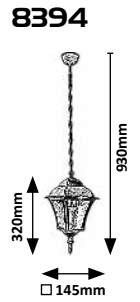

TOSCANA

8391 **MG**
☒ E27 / 1x max. 60W
IP43 • 19052
antique gold/transparent

8392 **MG**
☒ E27 / 1x max. 60W
IP43 • 19052
antique gold/transparent

8393 **MG**
☒ E27 / 1x max. 60W
IP43 • 19052
antique gold/transparent

8394 **MG**
☒ E27 / 1x max. 60W
IP43 • 19052
antique gold/transparent

8395 **MG**
☒ E27 / 1x max. 60W
IP43 • 19052
antique gold/transparent