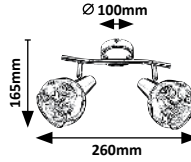

TAMARA

5346

5347

5348

5349

5346 **MG**

☒ E14 / 1x max. 40W
IP20 • 19867
 chrome/tinted colour

5 998250 353463

5347 **MG**

☒ E14 / 2x max. 40W
IP20 • 19867
 chrome/tinted colour

5 998250 353470

5348 **MG**

☒ E14 / 3x max. 40W
IP20 • 19867
 chrome/tinted colour

5 998250 353487

5349 **MG**

☒ E14 / 5x max. 40W
IP20 • 19867
 chrome/tinted colour

5 998250 353494