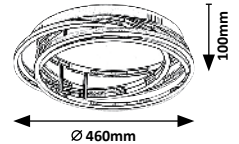

2183

SELENA

2183

2184

2183

LED / 40W
(3200lm, 4000K) incl.
IP20
chrome

5 998250 321837

2184

LED / 30W
(2400lm, 4000K) incl.
IP20
chrome

5 998250 321844