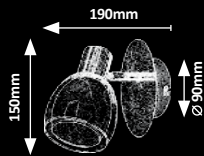

DAVE

6835

6836

6837

6081

6838

6835 (M) (G)

☒ E14 / 1x max. 40W
IP20 • □
▣ 19242 • ▣ 19193
chrome/white

5 998250 368351

6836 (M) (G)

☒ E14 / 2x max. 40W
IP20 • □
▣ 19242 • ▣ 19193
chrome/white

5 998250 368368

6837 (M) (G)

☒ E14 / 3x max. 40W
IP20
▣ 19242 • ▣ 19193
chrome/white

5 998250 368375

6838 (M) (G)

☒ E14 / 4x max. 40W
IP20
▣ 19242 • ▣ 19193
chrome/white

5 998250 368382

6081 (M) (G)

☒ E14 / 3x max. 40W
IP20
▣ 19242 • ▣ 19193
chrome/white

5 998250 360812