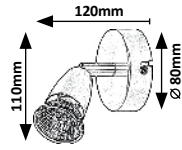

NORMAN

5995

5995

☒ GU10 / 1x max. 50W
IP20
bronze

5 998250 359953

5996

☒ GU10 / 2x max. 50W
IP20
bronze

5 998250 359960

5997

☒ GU10 / 3x max. 50W
IP20
bronze

5 998250 359977

5998

☒ GU10 / 4x max. 50W
IP20
bronze

5 998250 359984