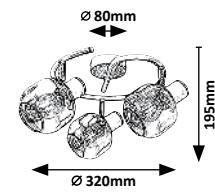

SALAZAR

5397

5398

5346

5399

5400

5397 **M G**

☒ E14 / 1x max. 40W
IP20 • 19787
oak/tinted colour

5398 **M G**

☒ E14 / 2x max. 40W
IP20 • 19787
oak/tinted colour

5399 **M G**

☒ E14 / 3x max. 40W
IP20 • 19787
oak/tinted colour

5400 **M G**

☒ E14 / 4x max. 40W
IP20 • 19787
oak/tinted colour