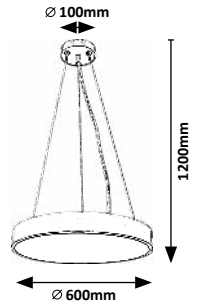

71041, 71042

TESIA

71039

71041

71040

71042

71039 **M P**

LED / 36W (2000lm, 2880lm; 3000K) incl. • IP20
19945
black/white

5 996595 710392

71040 **M P**

LED / 36W (2550lm, 2880lm; 4000K) incl. • IP20
19945
silver/white

5 996595 710408

71041 **M P**

LED / 60W (2700lm, 4800lm; 3000K-6000K) incl. • IP20
19946 • 551
black/white

5 996595 710415

71042 **M P**

LED / 60W (3500lm, 4800lm; 3000K-6000K) incl. • IP20
19946 • 551
silver/white

5 996595 710422