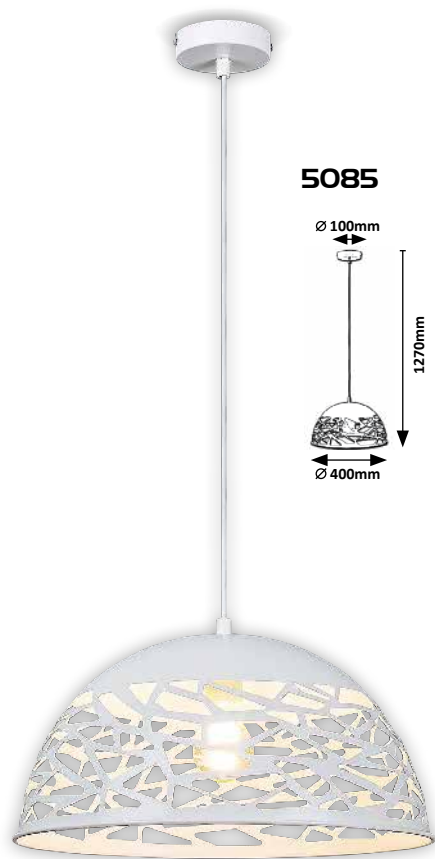

NORENA

5085