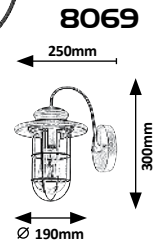

PAVIA

8686 (M) (G)

☒ E27 / 1x max. 60W
IP44 • 19446
matte black/white/
transparent

5 998250 386867

8687 (M) (G)

☒ E27 / 1x max. 60W
IP44 • 19446
matte black/white/
transparent

5 998250 386874

8069 (M) (G)

☒ E27 / 1x max. 60W
IP44 • 19527
matte black/transparent

5 998250 380698

8070 (M) (G)

☒ E27 / 1x max. 60W
IP44 • 19527
matte black/transparent

5 998250 380704