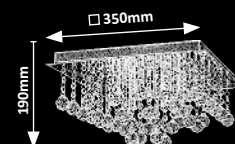

# CORINNA

2615

2617

2616

2618

**2615** (M) (AC)

☒ E14 / 3x max. 40W  
IP20  
chrome/transparent

**2616** (M) (AC)