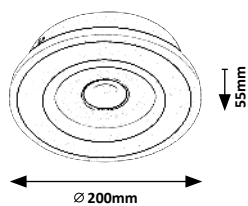

TANELI

6958

6959

6960

6958

6958

LED / 20W
(1300lm, 3000K-6000K) incl.
IP20
white/chrome

5 998250 369587

6959

LED / 20W
(1300lm, 3000K-6000K) incl.
IP20
white/chrome

5 998250 369594

6960

LED / 12W
(880lm, 3000K-6000K) incl.
IP20
white

5 998250 369600