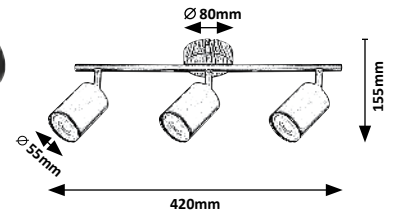

# EDMUND

5295

5296

5297

5298

5295

☒ GU10 / 1x max. 25W  
IP20 •   
oak/black

5 998250 352954