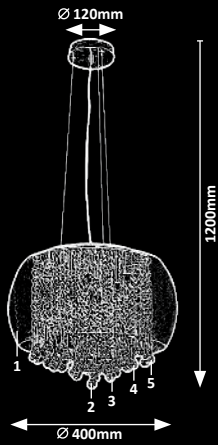

3599

3598 **MG**

☒ G9 / 6x max. 40W
IP20

▣ 1: 19879, 2: 19880, 3: 19881, 4: 19882, 5: 19887
chrome/tinted colour

5 998250 335988

3599 **MG**

☒ G9 / 6x max. 40W
IP20

▣ 1: 19879, 2: 19880, 3: 19881, 4: 19882, 5: 19887
chrome/tinted colour

5 998250 335995