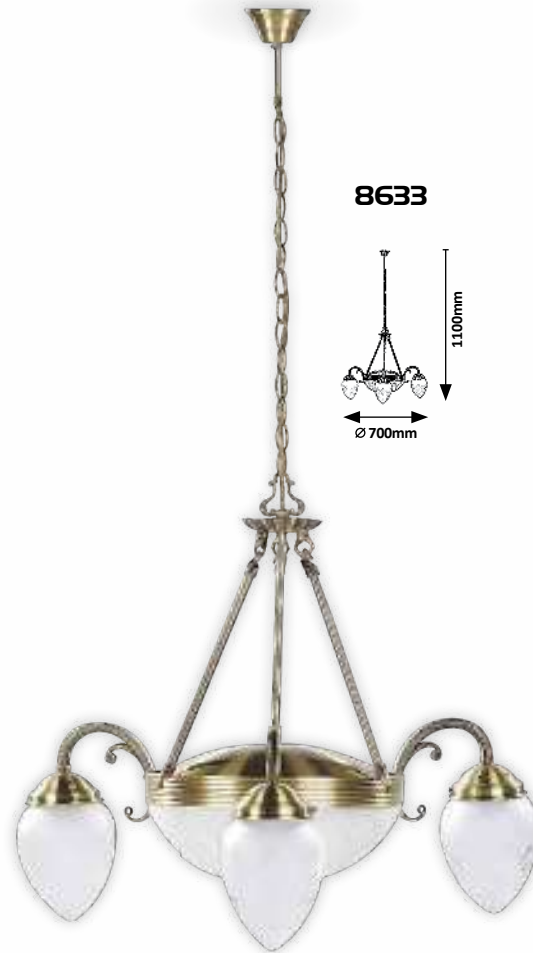

ANNABELLA

8631 (M) (G)

☒ E14 / 1x max. 40W
IP20 • □
▣ 9904
bronze/white

8632 (M) (G)

☒ E14 / 2x max. 40W
IP20 • □
▣ 9904
bronze/white

8633 (M) (G)

☒ E27 / 2x max. 60W
+ E14 / 3x max. 40W
IP20 • ▣ 9905 • ▣ 9904
bronze/white

8634 (M) (G)

☒ E14 / 1x max. 40W
IP20 • □
▣ 9905
bronze/white

8638 (M) (G)

☒ E27 / 2x max. 60W
IP20 • ▣ 9905
bronze/white