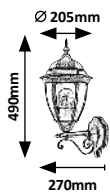

**8383**

**8380** (M) (G)

☒ E27 / 1x max. 60W  
IP44 • 9801  
8m, 100°  
antique gold/transparent

5 998250 383804

**8381** (M) (G)

☒ E27 / 1x max. 60W  
IP44 • 9801  
antique gold/transparent

5 998250 383811