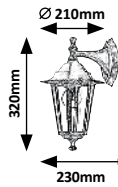

VELENCE

8218

8234

8236

8232

8240

8238

8218 **M G**

☒ E27 / 1x max. 60W
IP43 • 9283
☒ 8m, 120°
antique gold/transparent

5 998250 382180

8232 **M G**

☒ E27 / 1x max. 60W
IP43 • 9283
antique gold/transparent

5 998250 382326

8234 **M G**

☒ E27 / 1x max. 60W
IP43 • 9283
antique gold/transparent

5 998250 382340

8236 **M G**

☒ E27 / 1x max. 60W
IP43 • 9283
antique gold/transparent

5 998250 382364

8238 **M G**

☒ E27 / 1x max. 60W
IP43 • 9283
antique gold/transparent

5 998250 382388

8240 **M G**

☒ E27 / 1x max. 60W
IP43 • 9283
antique gold/transparent

5 998250 382401