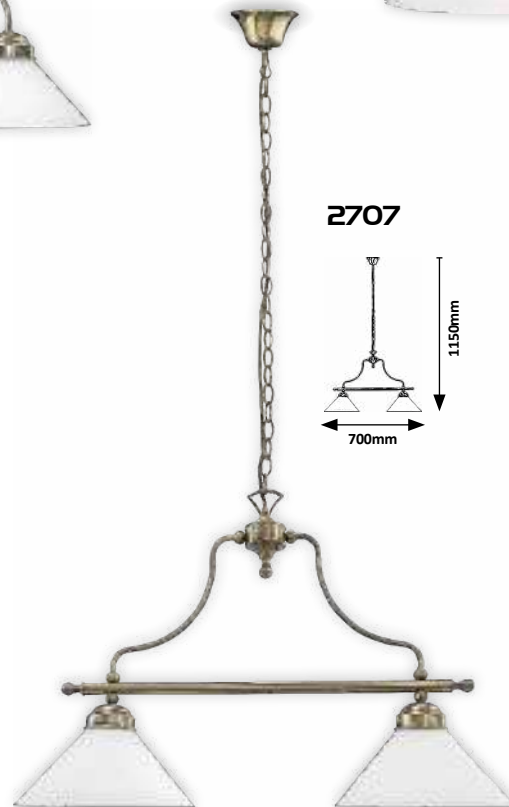

# MARIAN

2701

2703

2706

2702

2707

2701 **M G**

☒ E27 / 1x max. 60W  
IP20 • 9933  
bronze/white