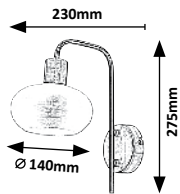

SORINA

3918

3916

3917

3916

MG

☒ E14 / 1x max. 40W
IP20 • 19864
antique bronze/white

3917

MG

☒ E14 / 4x max. 40W
IP20 • 19864
antique bronze/white

3918

MG

☒ E14 / 6x max. 40W
IP20 • 19864
antique bronze/white