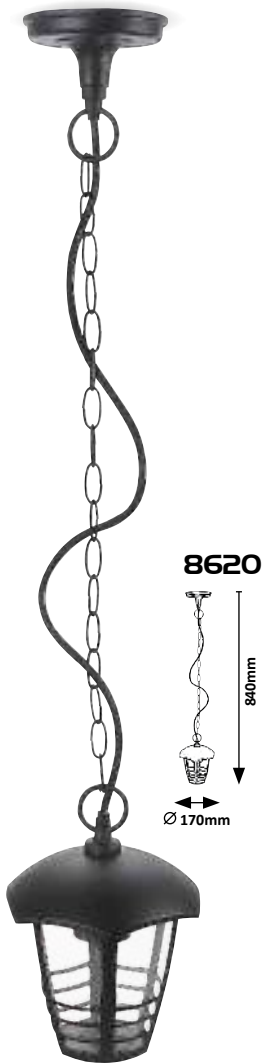

MARSEILLE

8620