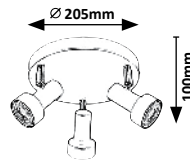

KONRAD

5324

5322

☒ GU10 / 1x max. 50W
IP20
black

5 998250 353227

5323

☒ GU10 / 2x max. 50W
IP20
black

5 998250 353234

5324

☒ GU10 / 3x max. 50W
IP20
black

5 998250 353241

5325

☒ GU10 / 4x max. 50W
IP20
black

5 998250 353258