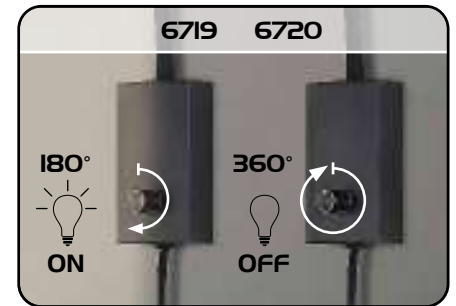

5242

☒ E14 / 1x max. 40W
IP20 •
matte black

5 998250 352428

5243

☒ E14 / 1x max. 40W
IP20 •
matte white

5 998250 352435

6719

☒ GU10 / 1x max. 25W
IP20 •
black

5 998250 367194

6720

☒ GU10 / 1x max. 25W
IP20 •
white

5 998250 367200