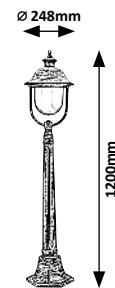

NEW YORK

8700

8696 (M) (P)

☒ E27 / 1x max. 100W
IP44 • 19448
antique gold/transparent

5 998250 386966

8697 (M) (P)

☒ E27 / 1x max. 100W
IP44 • 19448
antique gold/transparent

5 998250 386973

8698 (M) (P)

☒ E27 / 1x max. 100W
IP44 • 19448
antique gold/transparent

5 998250 386980

8699 (M) (P)

☒ E27 / 1x max. 100W
IP44 • 19448
antique gold/transparent

5 998250 386997

8700 (M) (P)

☒ E27 / 1x max. 100W
IP44 • 19448
antique gold/transparent

5 998250 387000