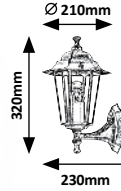

VELENCE

8218

8234

8236

8232

8240

8238

8218 **M G**

☒ E27 / 1x max. 60W
IP43 • 9283
☒ 8m, 120°
antique gold/transparent

5 998250 382180

8232 **M G**

☒ E27 / 1x max. 60W
IP43 • 9283
antique gold/transparent

5 998250 382326

8234 **M G**

☒ E27 / 1x max. 60W
IP43 • 9283
antique gold/transparent

5 998250 382340

8236 **M G**

☒ E27 / 1x max. 60W
IP43 • 9283
antique gold/transparent

5 998250 382364

8238 **M G**

☒ E27 / 1x max. 60W
IP43 • 9283
antique gold/transparent

5 998250 382388

8240 **M G**

☒ E27 / 1x max. 60W
IP43 • 9283
antique gold/transparent

5 998250 382401