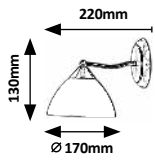

REGINA

8171

8173

8176

8172

8177

8171 (M) (G)

☒ E14 / 1x max. 40W
IP20 • 9242
bronze/cream

8172 (M) (G)

☒ E14 / 1x max. 40W
IP20 • 9243
9243
bronze/cream

8173 (M) (G)

☒ E14 / 3x max. 40W
IP20 • 9242
bronze/cream

8176 (M) (G)

☒ E27 / 1x max. 60W
IP20 • 9244
bronze/cream

8177 (M) (G)

☒ E27 / 2x max. 60W
IP20 • 9243
bronze/cream