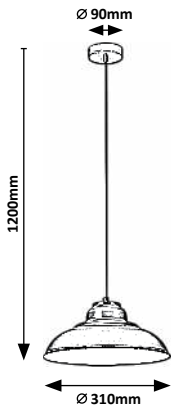

DRAGAN

TEXTILE
CABLE

5308