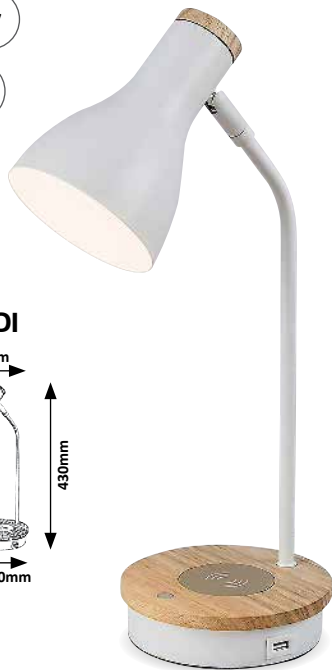

MONTY

74001

MOSLEY

FERB

3088 (M)
☒ E14 / 1x max. 40W
IP20 •
black

3089 (M)
☒ E14 / 1x max. 40W
IP20 •
white

74001 (M)(W)
☒ E14 / 1x max. 25W
IP20
matte white

74002 (M)(W)
☒ E14 / 1x max. 25W
IP20
matte black