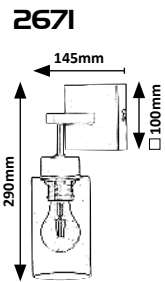

PRUDENCE

New