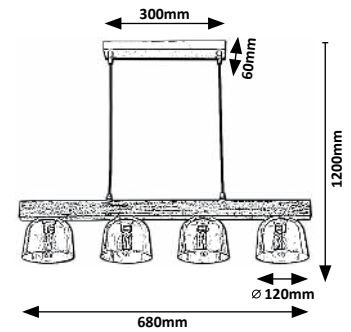

# CARDAMOM

WOOD

3081

3119

3118

3120

3081 M G W

☒ E14 / 1x max. 40W  
IP20 • 19977 • 19977  
matte black/silver oak/tinted colour