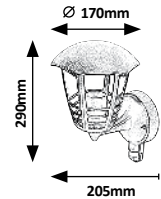

MARSEILLE

8620

8568

8569

8570

8578

8620 (M P)

☒ E27 / 1x max. 60W
IP44
black/transparent

5 998250 386201

8568 (M P)

☒ E27 / 1x max. 60W
IP44
black/transparent

5 998250 385686

8569 (M P)

☒ E27 / 3x max. 60W
IP44
black/transparent

5 998250 385693

8570 (M P)

☒ E27 / 1x max. 60W
IP44
black/transparent

5 998250 385709

8578 (M P)

☒ E27 / 1x max. 60W
IP44
☒ 0,5-12m, 140°
black/transparent

5 998250 385785