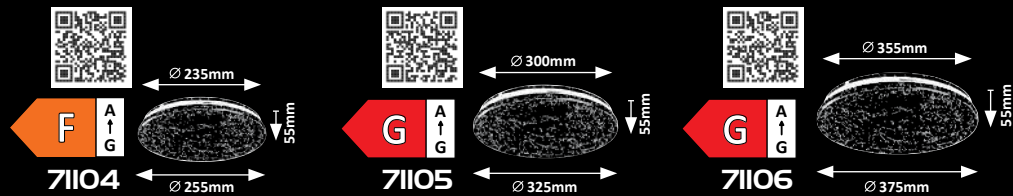

NATURAL White