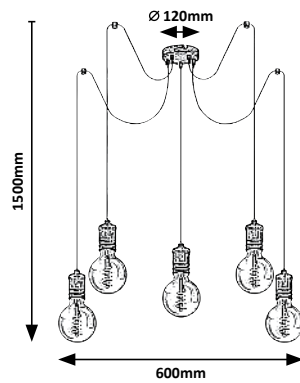

3218

M

☒ E27 / 5x max. 25W
IP20
antique gold