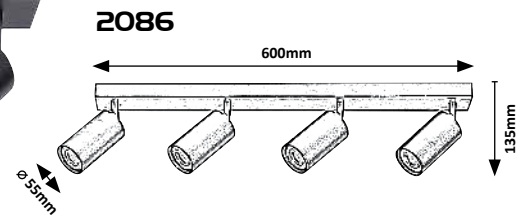

SOLO

New

2084

☒ GU10 / 1x max. 25W
IP20 •
black

5¹ 998250 320847

2085

☒ GU10 / 2x max. 25W
IP20
black

5¹ 998250 320854

2086

☒ GU10 / 4x max. 25W
IP20
black

5¹ 998250 320861