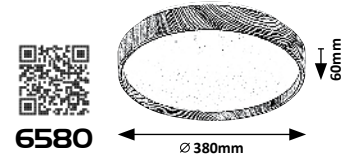

LEANA

3500 (M) (P)

LED / 50W
(4000lm, 3000K-6500K) incl.
IP20 • 19990 • 502
beech/white

5 998250 335001

6579 (M) (P)

LED / 12W
(700lm, 3000K) incl.
IP20 • 19993
beech/white

5 998250 365794

6580 (M) (P)

LED / 24W
(1300lm, 3000K) incl.
IP20 • 19994
beech/white

5 998250 365800