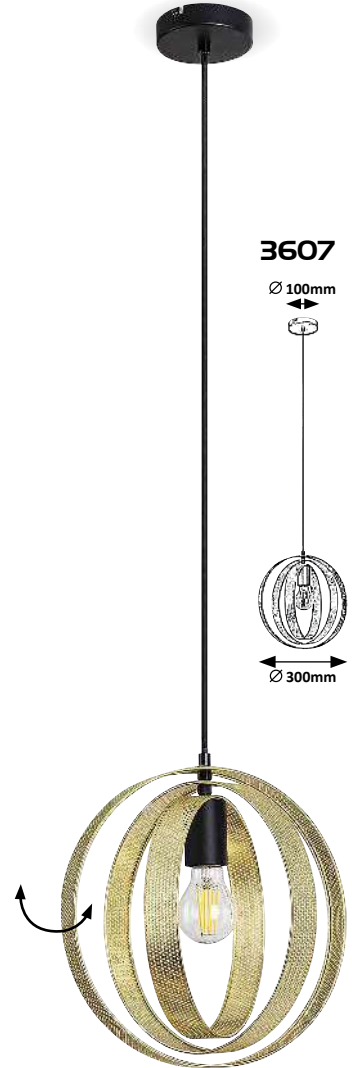

# HARLOW

TEXTILE  
CABLE

5359

5361

5360

3607

5359

(M)