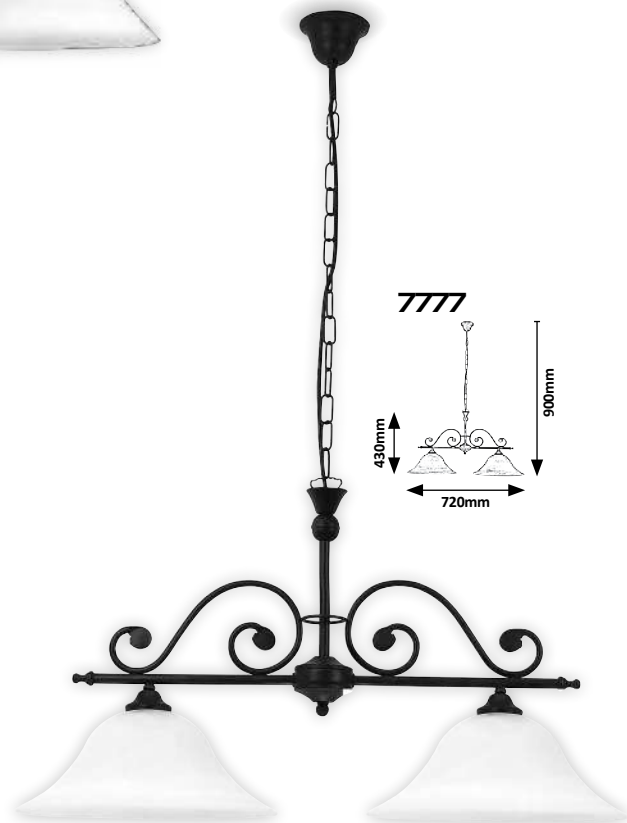

7771 **M G**

☒ E14 / 1x max. 40W
IP20 • 9421
black/white alabaster

7772 **M G**

☒ E14 / 1x max. 40W
IP20 • 9421
black/white alabaster

7773 **M G**

☒ E27 / 3x max. 60W
IP20 • 9295
black/white alabaster

7776 **M G**

☒ E27 / 1x max. 60W
IP20 • 9422
black/white alabaster

7777 **M G**

☒ E27 / 2x max. 60W
IP20 • 9423
black/white alabaster