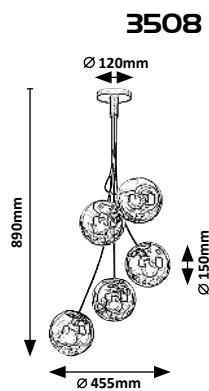

GLORY

3508 **MG**

☒ E14 / 5x max. 40W
IP20 • 19603
matte black/tinted colour