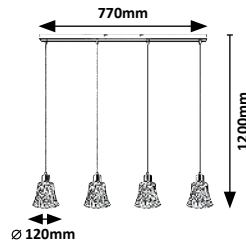

# HESTIA

5299

5300

5303

5305

5299

MG

☒ E14 / 1x max. 40W  
IP20 • 19868  
chrome/transparent