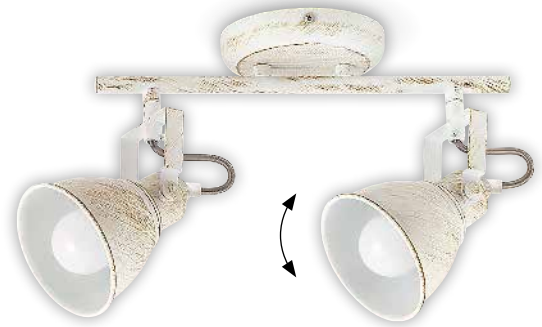

# VIVIENNE

**5966** (M)  
 ☒ E14 / 1x max. 15W  
 IP20 • antique white

**5967** (M)  
 ☒ E14 / 2x max. 40W  
 IP20 antique white

**5968** (M)  
 ☒ E14 / 3x max. 40W  
 IP20 antique white

**5969** (M)  
 ☒ E14 / 4x max. 40W  
 IP20 antique white