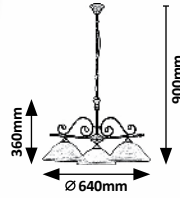

DOROTHEA

7773

7771 **M G**

☒ E14 / 1x max. 40W
IP20 • 9421
black/white alabaster

7772 **M G**

☒ E14 / 1x max. 40W
IP20 • 9421
black/white alabaster

7773 **M G**

☒ E27 / 3x max. 60W
IP20 • 9295
black/white alabaster

7776 **M G**

☒ E27 / 1x max. 60W
IP20 • 9422
black/white alabaster

7777 **M G**

☒ E27 / 2x max. 60W
IP20 • 9423
black/white alabaster