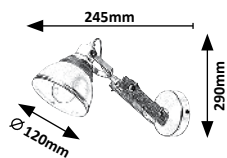

AKSEL

WOOD

2723

4199

2724

2723 (M) (W)

☒ E14 / 1x max. 25W
IP20
anthracite/beech

2724 (M) (W)

☒ E14 / 3x max. 15W
IP20
anthracite/beech

4199 (M) (W)

☒ E14 / 1x max. 15W
IP20 • ☑
anthracite/beech