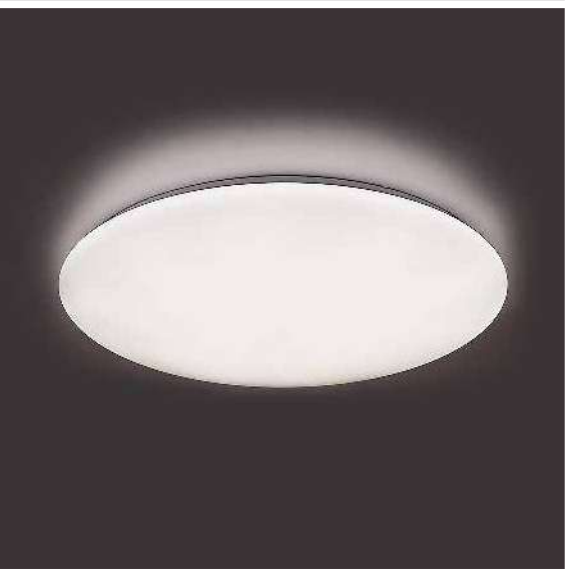

5445-5450

DANNY

5445

5447

5445 (M P)

LED / 36W
(3000lm, 3000K-6500K) incl.
IP20 • 19758
539 • white

5 998250 354453

5446 (M P)

LED / 60W
(4800lm, 3000K-6500K) incl.
IP20 • 19759
539 • white

5 998250 354460

5447 (M P)

LED / 80W
(6400lm, 3000K-6500K) incl.
IP20 • 19760
502 • white

5 998250 354477

5448 (M P)

LED / 80W
(6400lm, 3000K-6500K) incl.
IP20 • 19761
502 • white

5 998250 354484

5449 (M P)

LED / 36W
(3000lm, 3000K-6500K) incl.
IP20 • 19762
539 • white

5 998250 354491

5450 (M P)

LED / 60W
(4800lm, 3000K-6500K) incl.
IP20 • 19763
539 • white

5 998250 354507