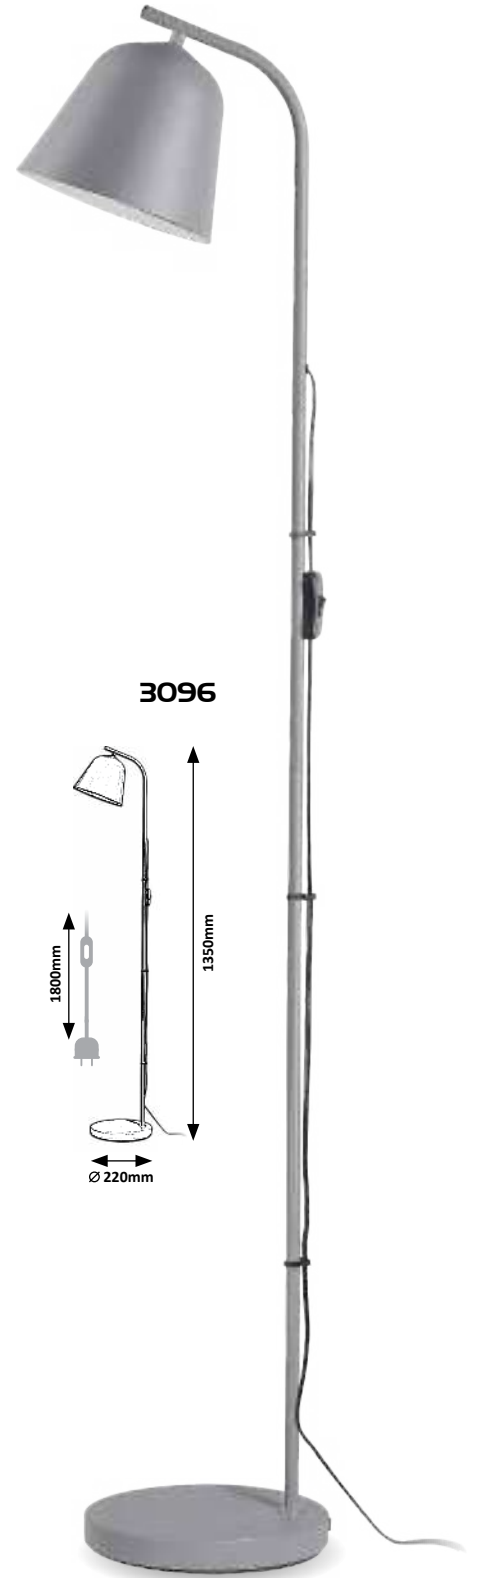

MALIA

3094 (M)

☒ E14 / 1x max. 25W
IP20
grey/white

3095 (M)

☒ E27 / 1x max. 60W
IP20
grey/white

3096 (M)

☒ E27 / 1x max. 25W
IP20 • ☒
grey/white