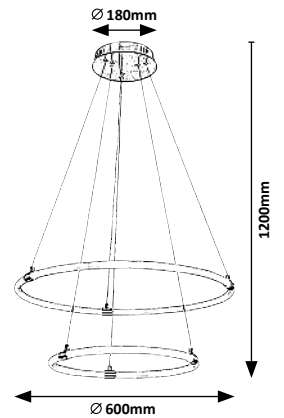

71008 (M) (A)

LED / 23W
(2200lm, 3200lm;
4000K) incl. • IP20
satin chrome/white

5 996595 710088

72009 (M) (A)

LED / 55W (4700lm, 7800lm;
3000k, 4000K, 6000K) incl.
IP20 • 549
satin chrome/white

5 996595 720094