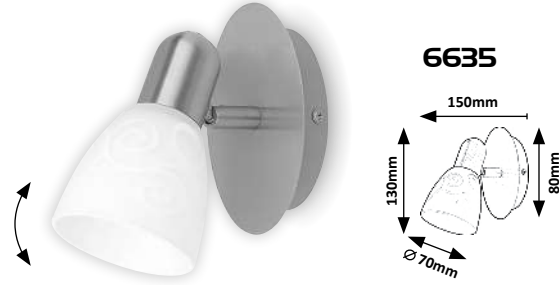

HARMONY LUX

Others / Best match

6635 MG

☒ E14 / 1x max. 40W
IP20 • 19065
satin chrome/white

6636 MG

☒ E14 / 2x max. 40W
IP20 • 19065
satin chrome/white

6637 MG

☒ E14 / 3x max. 40W
IP20 • 19065
satin chrome/white

6638 MG

☒ E14 / 4x max. 40W
IP20 • 19065
satin chrome/white