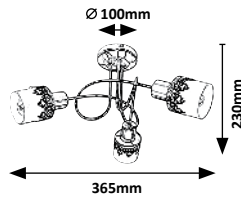

LACEY

METAL
BLACK

5343

5345

TEXTILE
CABLE

5343 (M) (G)

☒ E14 / 3x max. 40W
IP20 • 19825
black/white

5345 (M) (G)

☒ E14 / 4x max. 40W
IP20 • 19825
black/white