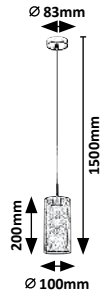

RUPERT

WOOD

5238

5237

CALLIA

3020

3018

3019

5237

(M) (W)

☒ E27 / 1x max. 40W
IP20
grey/beech

5238

(M) (W)

☒ E27 / 1x max. 40W
IP20
black/beech

3018

(M)

☒ E14 / 1x max. 25W
IP20
grey

3019

(M)

☒ E14 / 3x max. 25W
IP20
grey

3020

(M)

☒ E14 / 1x max. 25W
IP20
grey