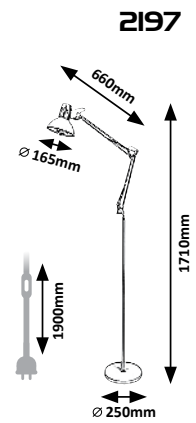

ARISTEO

New

2196
☒ E27 / 1x max. 40W
IP20 •
matte black/silver

2197
☒ E27 / 1x max. 40W
IP20 •
beige/gold