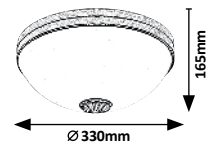

ORCHIDEA

8558

JOEL

2269

2270

2271

8558 **M G**

☒ E27 / 2x max. 60W
IP20 • 9528
bronze/white alabaster

2269 **M G**

☒ E27 / 1x max. 60W
IP20 • 19259
bronze/white

2270 **M G**

☒ E27 / 3x max. 60W
IP20 • 19259
bronze/white

2271 **M G**

☒ E27 / 5x max. 60W
IP20 • 19259
bronze/white