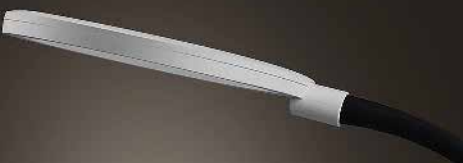

5429

DOMINIC

4164

4167

TIMOTHY

5429

4164

P

LED / 5,3W
(520lm, 3000K) incl.
IP20 •
black

5 998250 341644

4167

P

LED / 5,3W
(520lm, 3000K) incl.
IP20 •
champagne

5 998250 341675

5429

M P

LED / 7,5W
(440lm, 4000K) incl.
IP20 •
black/white

5 998250 354293