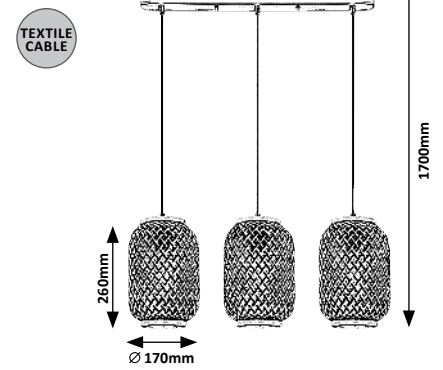

ADALLA

New

71091

72091

72093

71091 (M) (Ra)

☒ E27 / 1x max. 40W
IP20
matte black/multicolour

5 996595 710910

72091 (M) (Ra)

☒ E27 / 1x max. 40W
IP20
matte black/multicolour

5 996595 720919

72093 (M) (Ra)

☒ E27 / 3x max. 40W
IP20
matte black/multicolour

5 996595 720933