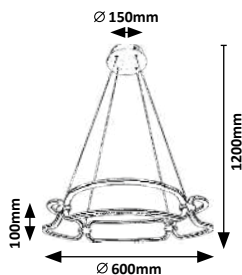

72020 (M P)

LED / 42W
(2200lm, 4150lm;
4000K) incl. • IP20
satin chrome/white

5 996595 720209

72010 (M P)

LED / 67W
(3750lm, 7000lm;
4000K) incl. • IP20
satin chrome/white

5 996595 720100