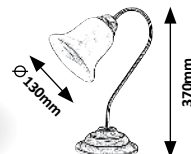

# FRANCESCA

183. Others / Best match

**7371**

**7372**

**7373**

**7375**

**7371** (M) (G)

⊗ E14 / 1x max. 40W  
IP20 • 9442  
bronze/white alabaster