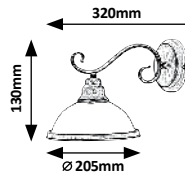

ELISETT

2751

2752

2759

2751 **M G**

☒ E27 / 1x max. 60W
IP20 • 9953
bronze/white

5 998250 327518

2752 **M G**

☒ E27 / 1x max. 60W
IP20 • 9953
bronze/white

5 998250 327525

2759 **M G**

☒ E14 / 2x max. 40W
IP20 • 9954
bronze/white

5 998250 327594