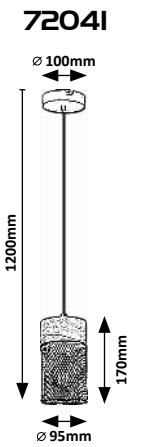

CALLUM

WOOD **New**

72041

☒ E27 / 1x max. 25W
IP20
beech/black

72043

☒ E27 / 3x max. 25W
IP20
beech/black

74040

☒ E27 / 1x max. 25W
IP20 •
beech/black