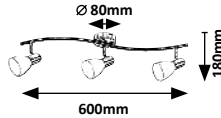

SOMA

6306 **M G**

☒ E14 / 1x max. 40W
IP20 • 9878
bronze/white

5 998250 363066

6307 **M G**

☒ E14 / 2x max. 40W
IP20 • 9878
bronze/white

5 998250 363073

6308 **M G**

☒ E14 / 3x max. 40W
IP20 • 9878
bronze/white

5 998250 363080

6309 **M G**

☒ E14 / 4x max. 40W
IP20 • 9878
bronze/white

5 998250 363097

6310 **M G**

☒ E14 / 5x max. 40W
IP20 • 9878
bronze/white

5 998250 363103

6320 **M G**

☒ E14 / 1x max. 40W
IP20 • 9878
bronze/white

5 998250 363202