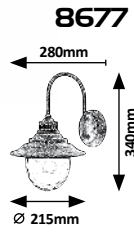

BARCELONA

8677 **MG**

☒ E27 / 1x max. 60W
IP43 • 19375
antique gold/transparent

5 998250 386775

8678 **MG**

☒ E27 / 1x max. 60W
IP43 • 19375
antique gold/transparent

5 998250 386782

8679 **MG**

☒ E27 / 1x max. 60W
IP43 • 19375
antique gold/transparent

5 998250 386799