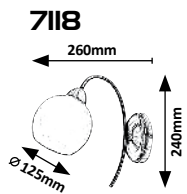

EVANGELINE