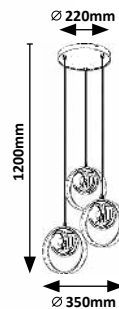

# PEYTON

TEXTILE  
CABLE

WOOD

New

72061

72063

72061 M W G

☒ E14 / 1x max. 15W  
IP20 • 19514  
beech/tinted colour