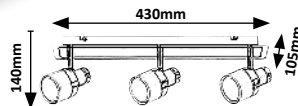

HAROLD

5021

5022

5024

5023

5021 (M P)

LED / 5W
(400lm, 4000K) incl.
IP44
chrome/black/opal glass

5 998250 350219

5022 (M P)

LED / 10W
(800lm, 4000K) incl.
IP44
chrome/black/opal glass

5 998250 350226

5023 (M P)

LED / 15W
(1200lm, 4000K) incl.
IP44
chrome/black/opal glass

5 998250 350233

5024 (M P)

LED / 20W
(1600lm, 4000K) incl.
IP44
chrome/black/opal glass

5 998250 350240