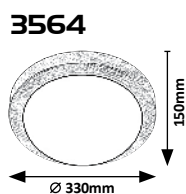

UFO

DISKY

5101 **MG**

☒ E27 / 1x max. 60W
IP20 • 9900
white/opal glass

5131 **MG**

☒ E27 / 2x max. 60W
IP20 • 9103
white/opal glass

5161 **MG**

☒ E27 / 1x max. 60W
IP20 • 9105
white/opal glass

3563 **MG**

☒ E27 / 1x max. 40W
IP20 • 9565
bronze/opal glass

3564 **MG**

☒ E27 / 2x max. 40W
IP20 • 9551
bronze/opal glass