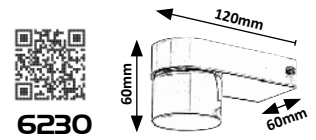

YAGO

LIAM

2in1

Bathroom/Outdoor lamp • Fürdőszobai/Kültéri lámpa • Badleuchten/Aussenleuchten

3309 (M G)

☒ E27 / 1x max. 60W
IP44 • 19984
chrome/transparent

3310 (M G)

☒ E27 / 1x max. 60W
IP44 • 19984
matte black/transparent

6230 (M)

☒ LED / 5W
(400lm, 4000K) incl.
IP44
chrome