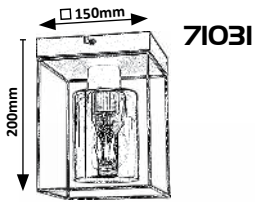

CHADWICK

New

71031