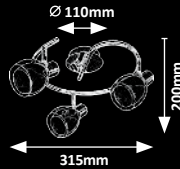

DAVE

6835

6836

6837

6081

6838

6835 (M) (G)

☒ E14 / 1x max. 40W
IP20 • □
▣ 19242 • ▣ 19193
chrome/white

5 998250 368351

6836 (M) (G)

☒ E14 / 2x max. 40W
IP20 • □
▣ 19242 • ▣ 19193
chrome/white

5 998250 368368

6837 (M) (G)

☒ E14 / 3x max. 40W
IP20
▣ 19242 • ▣ 19193
chrome/white

5 998250 368375

6838 (M) (G)

☒ E14 / 4x max. 40W
IP20
▣ 19242 • ▣ 19193
chrome/white

5 998250 368382

6081 (M) (G)

☒ E14 / 3x max. 40W
IP20
▣ 19242 • ▣ 19193
chrome/white

5 998250 360812