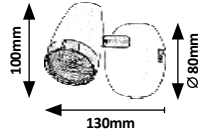

KAREN

6512 (M P)

LED / 4W
(280lm, 3000K) incl.
IP20 • anthracite/chrome

5 998250 365121

6513 (M P)

LED / 8W
(560lm, 3000K) incl.
IP20 anthracite/chrome

5 998250 365138

6514 (M P)

LED / 12W
(840lm, 3000K) incl.
IP20 anthracite/chrome

5 998250 365145

6515 (M P)

LED / 16W
(1120lm, 3000K) incl.
IP20 anthracite/chrome

5 998250 365152