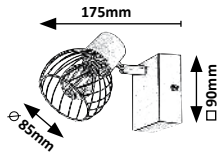

ABERAMA

PLASTIC

New

73002

73001 (P)

☒ E14 / 1x max. 10W
IP20
black

73002 (P)

☒ E14 / 2x max. 10W
IP20
black

73003 (P)

☒ E14 / 3x max. 10W
IP20
black

73004 (P)

☒ E14 / 4x max. 10W
IP20
black