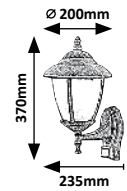

MADRID

8476

8377

8477

7836

8478

7836 **MG**

☒ E27 / 1x max. 60W
IP43 • 9865
8m, 120°
antique gold/alabaster

5 998250 378367

8377 **MG**

☒ E27 / 2x max. 40W
IP43 • 9866
antique gold/alabaster

5 998250 383774

8476 **MG**

☒ E27 / 1x max. 60W
IP43 • 9865
antique gold/alabaster

5 998250 384764

8477 **MG**

☒ E27 / 1x max. 60W
IP43 • 9865
antique gold/alabaster

5 998250 384771

8478 **MG**

☒ E27 / 1x max. 60W
IP43 • 9865
antique gold/alabaster

5 998250 384788