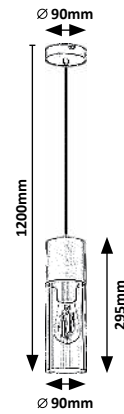

RONNO

72051

74050 (M) (G)

☒ E27 / 1x max. 25W
IP20 • 19516 • black/tinted colour

5 996595 740504

72051 (M) (G)

☒ E27 / 1x max. 25W
IP20 • 19516 • black/tinted colour

5 996595 720513

72053 (M) (G)

☒ E27 / 3x max. 25W
IP20 • 19516 • black/tinted colour

5 996595 720537

72054 (M) (G)

☒ E27 / 4x max. 25W
IP20 • 19516 • black/tinted colour

5 996595 720544