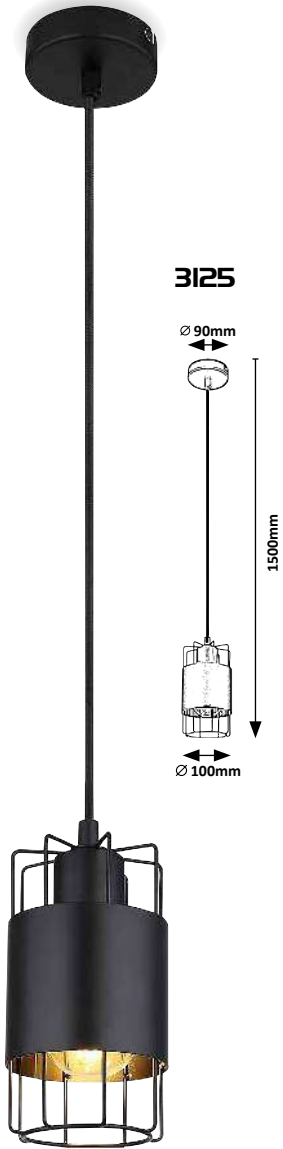

DIMITRI

TEXTILE
CABLE

3125 **(M)**
☒ E27 / 1x max. 40W
IP20
black

3126 **(M)**
☒ E27 / 3x max. 40W
IP20
black