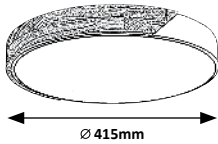

3528

NATURAL
White