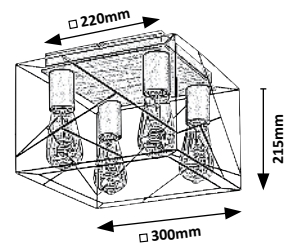

# BOIRE

WOOD **New**

**74006**

**71021**

**71023**

**71024**

**74006** (MW)

☒ E27 / 1x max. 40W  
IP20 • black