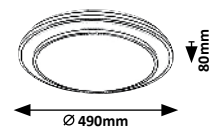

# LUPITA

2130

2131

**3254** (M) (P)

LED / 72W  
(5470lm, 3000K-6500K) incl.  
IP20 • 19986 • 539  
chrome/white

5 998250 332543

**2130** (M) (P)

LED / 40W  
(2700lm, 3000K-6500K) incl.  
IP20 • 19958 • 539  
black/white