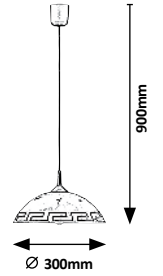

ETRUSCO

5
YEARS
GUARANTEE

7647

7652

7648

7649

7640

7640 **PG**

☒ E27 / 1x max. 60W
IP20 • 9233
alabaster/brown/bronze

5 998250 376400

7647 **MG**

☒ E27 / 1x max. 60W
IP20 • 9234
alabaster/brown/bronze

5 998250 376479

7648 **MG**

☒ E27 / 1x max. 60W
IP20 • 9235
alabaster/brown/bronze

5 998250 376486

7649 **MG**

☒ E27 / 2x max. 60W
IP20 • 9236
alabaster/brown/bronze

5 998250 376493

7652 **PG**

☒ E27 / 1x max. 60W
IP20 • 9735
alabaster/brown/bronze

5 998250 376523