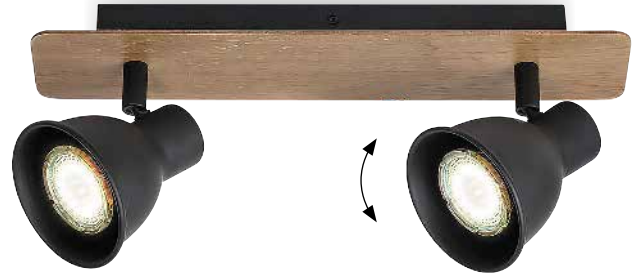

MAC

5902

5903

5905

5904

5902

☒ GU10 / 1x max. 15W
IP20 • □
black/beech

5 998250 359021

5903

☒ GU10 / 2x max. 15W
IP20 • □
black/beech

5 998250 359038

5904

☒ GU10 / 3x max. 35W
IP20
black/beech

5 998250 359045

5905

☒ GU10 / 4x max. 35W
IP20
black/beech

5 998250 359052