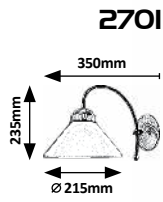

MARIAN

2701