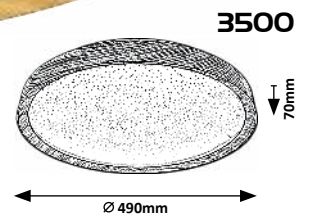

3500

SHERWOOD

LEANA

3500 (M) (P)

LED / 50W
(4000lm, 3000K-6500K) incl.
IP20 • 19990 • 502
beech/white

5 998250 335001

6579 (M) (P)

LED / 12W
(700lm, 3000K) incl.
IP20 • 19993
beech/white

5 998250 365794

6580 (M) (P)

LED / 24W
(1300lm, 3000K) incl.
IP20 • 19994
beech/white

5 998250 365800