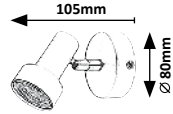

KONRAD

5322

5322

☒ GU10 / 1x max. 50W
IP20
black

5 998250 353227

5323

☒ GU10 / 2x max. 50W
IP20
black

5 998250 353234

5324

☒ GU10 / 3x max. 50W
IP20
black

5 998250 353241

5325

☒ GU10 / 4x max. 50W
IP20
black

5 998250 353258