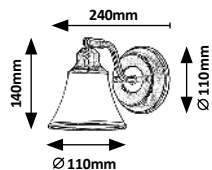

# GRANDO

**6545**

**6546**

**6548**

**6547**

**6545** **MG**

☒ E14 / R50 / 1x max. 40W  
IP20 • 19161  
bronze/white

**6546** **MG**