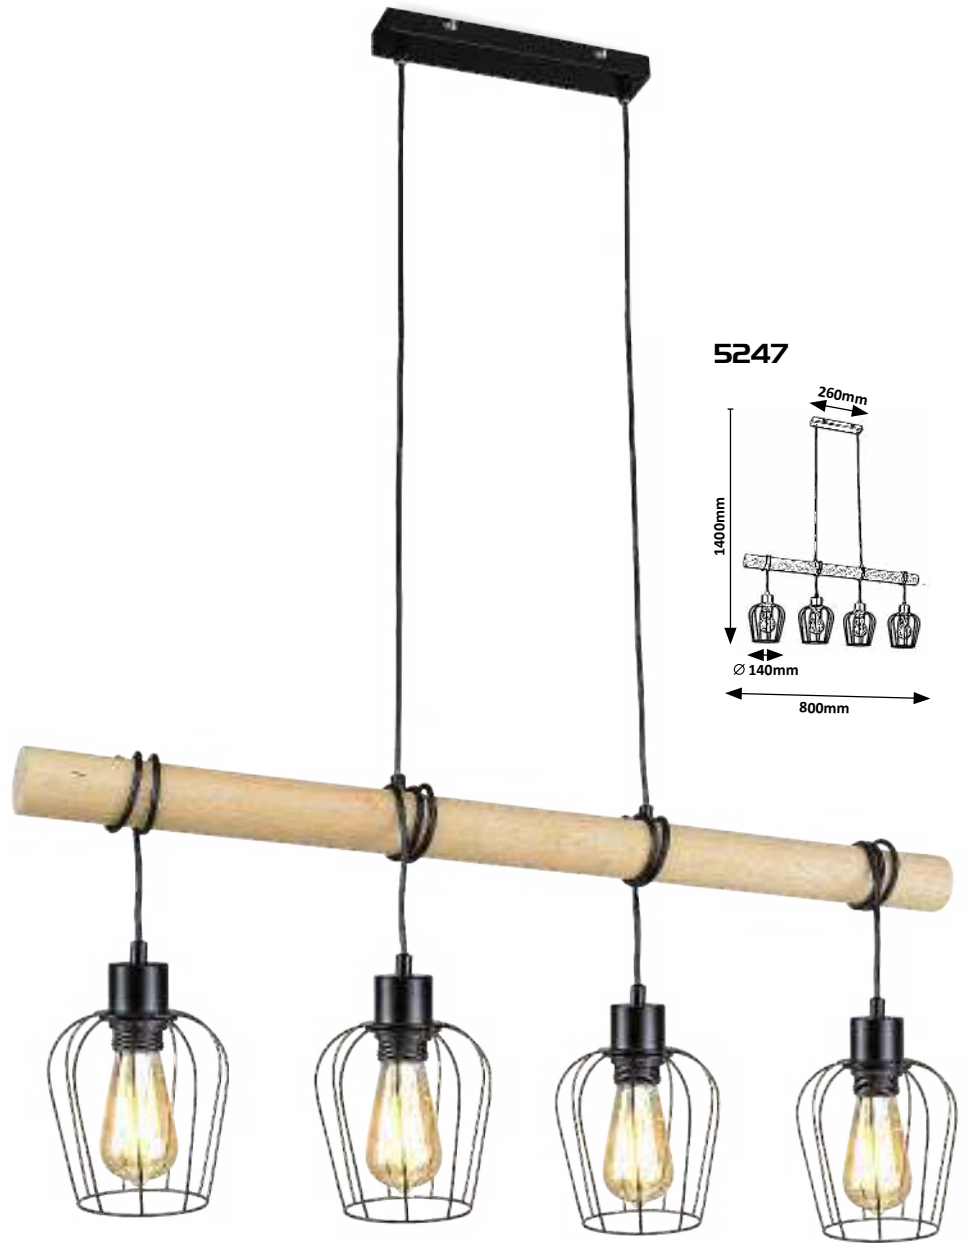

# FABIAN

WOOD

5246

5246 (M) (W)

☒ E27 / 2x max. 40W  
IP20 • ☒  
matte black/beech

5247

5247 (M) (W)

☒ E27 / 4x max. 40W  
IP20  
matte black/beech