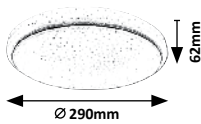

# TREVOR

3008

3009

3010

3934

3934 (M P)

LED / 16W  
(1150lm, 3000K-6500K) incl.  
IP20 • 19751 • 518  
white

5 998250 339344