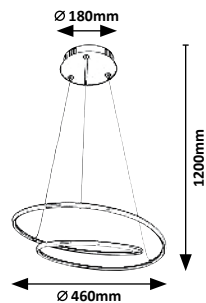

# MERIDIA

3256

3257

3256 (M P)

LED / 40W  
(2900lm, 3000K) incl.  
IP20  
matte black/white

5 998250 332567

3257 (M P)

LED / 40W  
(2900lm, 3000K) incl.  
IP20  
matte black/white