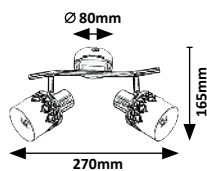

LACEY

METAL BLACK

5341

5342

5341 (M) (G)

☒ E14 / 1x max. 40W
IP20 • 19825
black/white

5342 (M) (G)

☒ E14 / 2x max. 40W
IP20 • 19825
black/white

5344 (M) (G)

☒ E14 / 4x max. 40W
IP20 • 19825
black/white