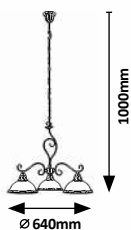

ELISETT

2753

2753 **M G**

☒ E27 / 3x max. 60W
IP20 • 9953
bronze/white

5 998250 327532

2755 **M G**

☒ E27 / 5x max. 60W
IP20 • 9953
bronze/white

5 998250 327556

2756 **M G**

☒ E27 / 1x max. 60W
IP20 • 9046
bronze/white

5 998250 327563

2757 **M G**

☒ E27 / 2x max. 60W
IP20 • 9953
bronze/white

5 998250 327570

2758 **M G**

☒ E27 / 1x max. 60W
IP20 • 9953
bronze/white

5 998250 327587