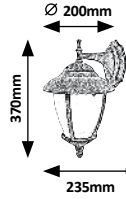

MADRID

8476

8377

8477

7836

8478

7836 **MG**

☒ E27 / 1x max. 60W
IP43 • 9865
8m, 120°
antique gold/alabaster

5 998250 378367

8377 **MG**

☒ E27 / 2x max. 40W
IP43 • 9866
antique gold/alabaster

5 998250 383774

8476 **MG**

☒ E27 / 1x max. 60W
IP43 • 9865
antique gold/alabaster

5 998250 384764

8477 **MG**

☒ E27 / 1x max. 60W
IP43 • 9865
antique gold/alabaster

5 998250 384771

8478 **MG**

☒ E27 / 1x max. 60W
IP43 • 9865
antique gold/alabaster

5 998250 384788