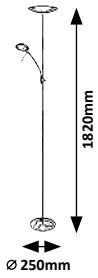

# VLASTA

7006

LED 18W

LED 5W