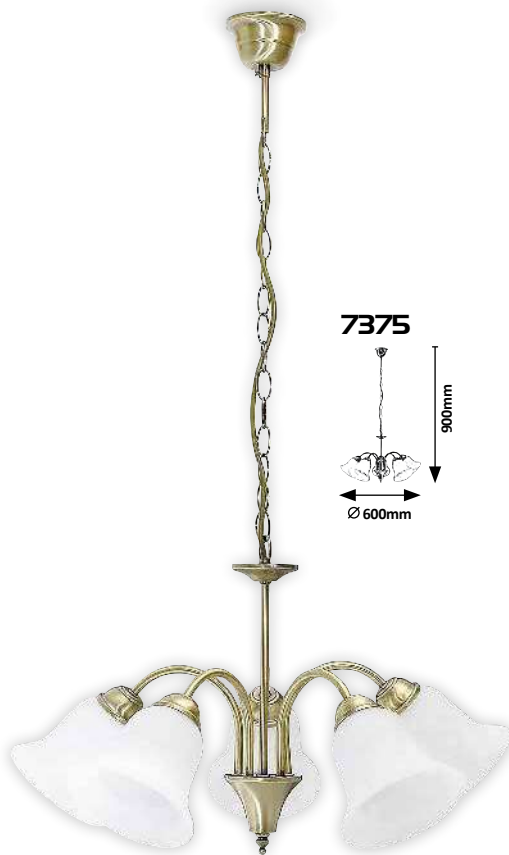

# FRANCESCA

183. Others / Best match

**7371**

**7372**

**7373**

**7375**

**7371** (M) (G)

⊗ E14 / 1x max. 40W  
IP20 • 9442  
bronze/white alabaster