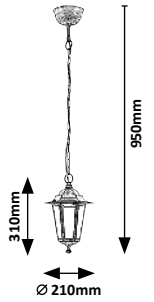

8218 **M G**

☒ E27 / 1x max. 60W
IP43 • 9283
☒ 8m, 120°
antique gold/transparent

5 998250 382180

8232 **M G**

☒ E27 / 1x max. 60W
IP43 • 9283
antique gold/transparent

5 998250 382326

8234 **M G**

☒ E27 / 1x max. 60W
IP43 • 9283
antique gold/transparent

5 998250 382340

8236 **M G**

☒ E27 / 1x max. 60W
IP43 • 9283
antique gold/transparent

5 998250 382364

8238 **M G**

☒ E27 / 1x max. 60W
IP43 • 9283
antique gold/transparent

5 998250 382388

8240 **M G**

☒ E27 / 1x max. 60W
IP43 • 9283
antique gold/transparent

5 998250 382401