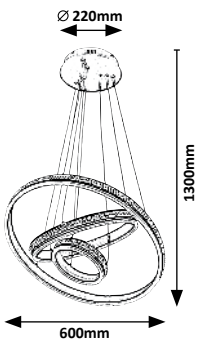

AVALON

2229

2230

2229

MA

LED / 50W
(3150lm, 4000K) incl.
IP20
brushed aluminium/white

5 998250 322292

2230

MA

LED / 75W
(4730lm, 4000K) incl.
IP20
brushed aluminium/white

5 998250 322308