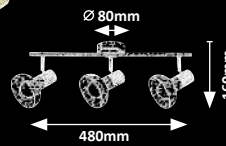

HOLLY

Others /
158-161. Best match

5943

5944

5945

5949

5948

5943

(M)

☒ E14 / 1x max. 40W
IP20
white/beech/chrome

5944

(M)

☒ E14 / 2x max. 40W
IP20
white/beech/chrome

5945

(M)

☒ E14 / 3x max. 40W
IP20
white/beech/chrome

5948

(M)

☒ E14 / 6x max. 40W
IP20
white/beech/chrome

5949

(M)

☒ E14 / 3x max. 40W
IP20
white/beech/chrome