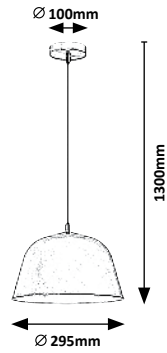

MALIA

3095

3094 (M)

☒ E14 / 1x max. 25W
IP20
grey/white

3095 (M)

☒ E27 / 1x max. 60W
IP20
grey/white

3096 (M)

☒ E27 / 1x max. 25W
IP20 • ☒
grey/white