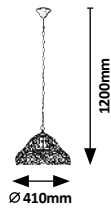

MIRELLA

8086

8087

8088

8089

OFF

ON

8090

8086 M G

☒ E27 / 2x max. 60W
IP20 • 19182
bronze/multicolour

5 998250 380865

8087 M G

☒ E27 / 2x max. 60W
IP20 • 19183
bronze/multicolour

5 998250 380872

8088 M G

☒ E27 / 2x max. 60W
IP20 • 19181
bronze/multicolour

5 998250 380889

8089 M G

☒ E14 / 1x max. 40W
IP20 • 19179
bronze/multicolour

5 998250 380896

8090 M G

☒ E27 / 1x max. 60W
IP20 • 19180
bronze/multicolour

5 998250 380902