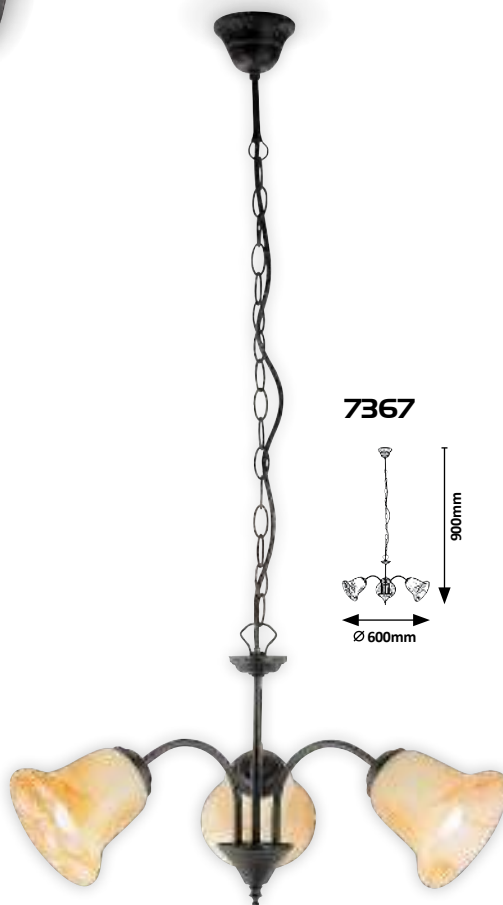

COLETTE

7366 **M G**

☒ E14 / 1x max. 40W
IP20 • 9734
black/brown alabaster

7367 **M G**

☒ E14 / 3x max. 40W
IP20 • 9734
black/brown alabaster

7368 **M G**

☒ E14 / 5x max. 40W
IP20 • 9734
black/brown alabaster