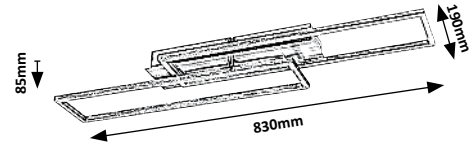

DEMETRIUS

7102

7102

LED / 40W
(2850lm, 4400lm;
4000K) incl. • IP20
silver/brushed aluminium/white

5 996595 710125

7102