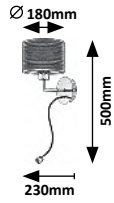

ANASTASIA

E27
1x max. 60W excl.

LED built-in
1W

2629

2632

2630

2633

2629 (M) (T)

⊗ E27 / 1x max. 60W
⊗ LED / 1W (85lm, 4000K) incl.
IP20 • □ • ▽ 19500 (∅180mm)
chrome/white/brown

5 998250 326290

2630 (M) (T)

⊗ E27 / 3x max. 60W
IP20 • □ • ▽ 19500 (∅180mm)
chrome/white/brown

5 998250 326306

2632 (M) (T)

⊗ E27 / 1x max. 60W
IP20 • □ • ▽ 19501 (∅445mm)
chrome/white/brown

5 998250 326320

2633 (M) (T)

⊗ E27 / 1x max. 60W
IP20 • □ • ▽ 19502 (∅350mm)
chrome/white/brown

5 998250 326337