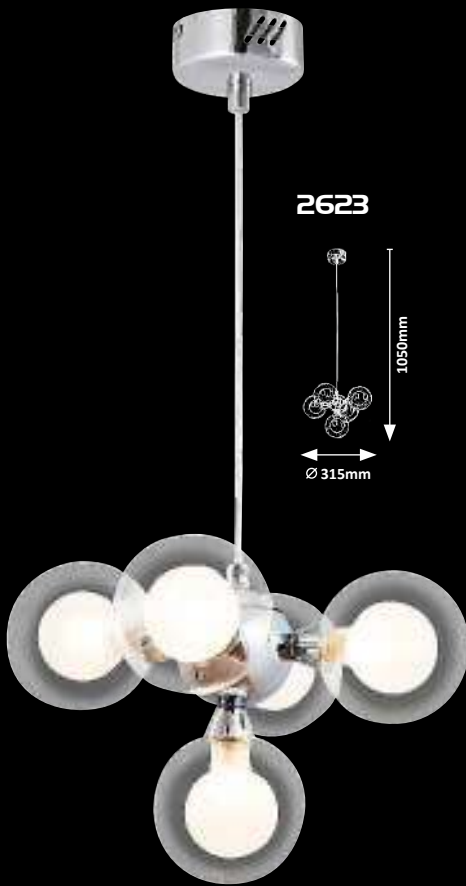

BRIELLA

WARM
White