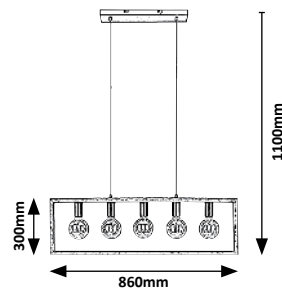

INDIGO

WOOD

New

2294

2294 (M) (W)

☒ E27 / 5x max. 40W
IP20
black/beech