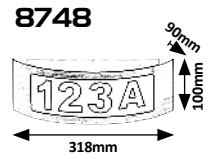

INNSBRUCK

MANHATTAN

BIRMINGHAM

8748 (M) (P)

☒ E27 / 1x max. 14W
IP44
antique gold/white

8749 (M) (P)

☒ E27 / 1x max. 14W
IP44
satin chrome/white

8359 (M) (P)

☒ E27 / 1x max. 60W
IP54
matte black/white

8510 (M) (P)

☒ E27 / 1x max. 60W
IP54
antique gold/white

8795 (M) (P)

☒ LED / 7W
(796lm, 4000K) incl.
IP65
anthracite/white