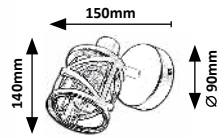

OBERON

5335

5336

5337

5338

TEXTILE
CABLE

5335 **MG**

☒ E14 / 1x max. 40W
IP20 • 19830
brown/amber

5336 **MG**

☒ E14 / 2x max. 40W
IP20 • 19830
brown/amber

5337 **MG**

☒ E14 / 3x max. 40W
IP20 • 19830
brown/amber

5338 **MG**

☒ E14 / 1x max. 40W
IP20 • 19831
brown/amber