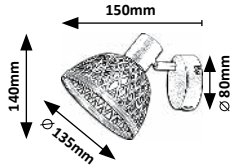

RATTAN

3133

3134

3135

3136

3133 (M) (RA)

☒ E14 / 1x max. 15W
IP20 • 19835
matte black/natural

5 998250 331331

3134 (M) (RA)

☒ E14 / 2x max. 15W
IP20 • 19835
matte black/natural

5 998250 331348

3135 (M) (RA)

☒ E14 / 3x max. 15W
IP20 • 19835
matte black/natural

5 998250 331355

3136 (M) (RA)

☒ E14 / 4x max. 15W
IP20 • 19835
matte black/natural

5 998250 331362