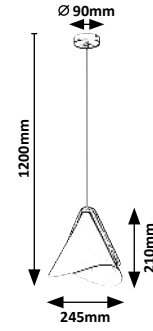

JAROD

New

72007

72008

NEVA

WOOD TEXTILE CABLE

6649

6650

72007

M

☒ E27 / 1x max. 40W
IP20
black

5 996595 720070

72008

M

☒ E27 / 1x max. 40W
IP20
white

5 996595 720087

6649

M W

☒ E27 / 1x max. 60W
IP20
grey/beech

5 998250 366494

6650

M W

☒ E27 / 1x max. 60W
IP20
matte black/beech

5 998250 366500