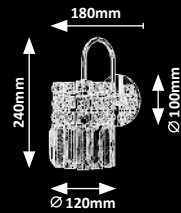

ROSANNA

3569

3570

3569 **M G**

☒ G9 / 1x max. 40W
IP20 • 19922
chrome/transparent

3570 **M G**

☒ G9 / 5x max. 40W
IP20 • 19924
chrome/transparent