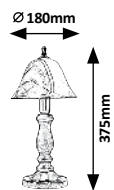

RUSTIC 3

WOOD

7092

7091 MWG

☒ E14 / 1x max. 40W
IP20 • 9615
black/brown alabaster

5 998250 370910

7092 MWG

☒ E14 / 1x max. 40W
IP20 • 9617
black/brown alabaster

5 998250 370927

7093 MWG

☒ E14 / 3x max. 40W
IP20 • 9615
black/brown alabaster

5 998250 370934

7095 MWG

☒ E14 / 5x max. 40W
IP20 • 9615
black/brown alabaster

5 998250 370958