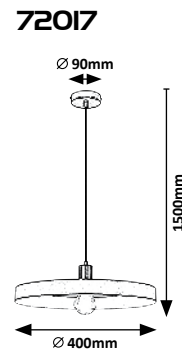

ALATAR

✦ | **New**