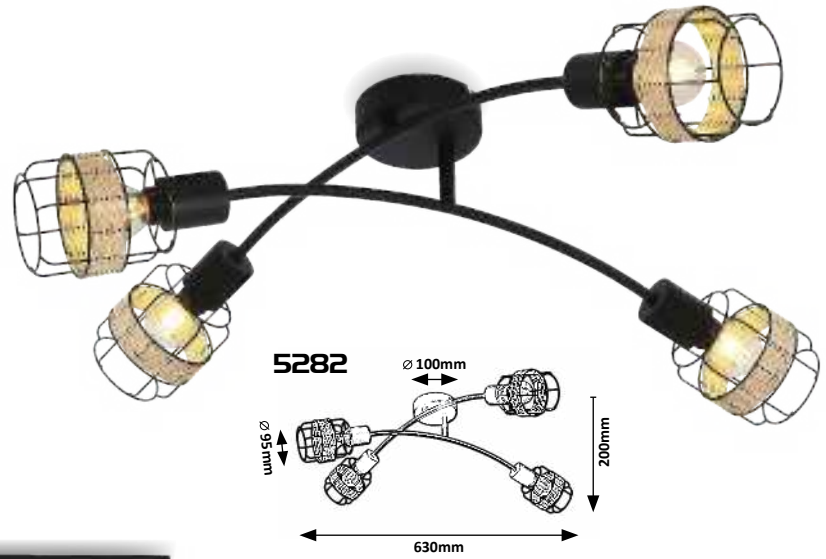

INDIANA

5282

5281 (M)

☒ E14 / 1x max. 25W
IP20
matte black/natural

5 998250 352817

5282 (M)

☒ E14 / 4x max. 25W
IP20
matte black/natural

5 998250 352824

5284 (M)

☒ E14 / 4x max. 25W
IP20
matte black/natural

5 998250 352848