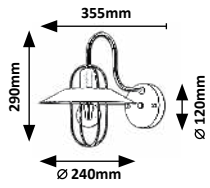

3519

TEXTILE CABLE