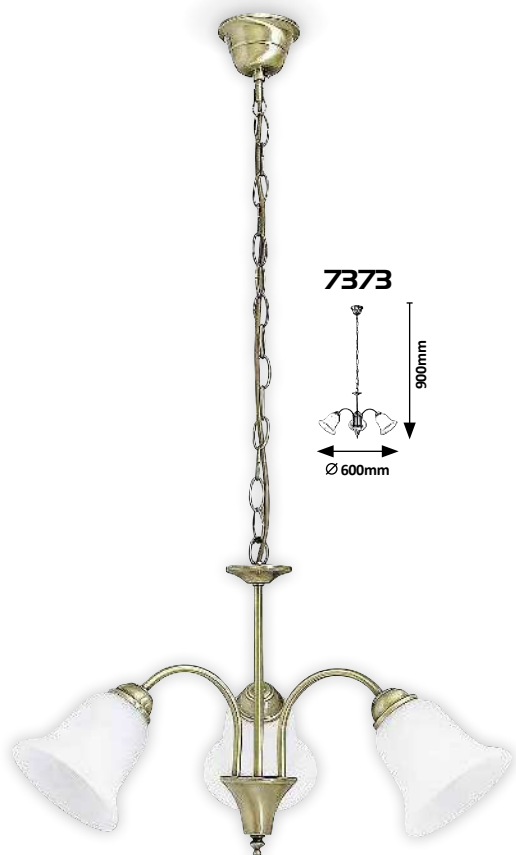

# FRANCESCA

183. Others / Best match

**7371**

**7372**

**7373**

**7375**

**7371** (M) (G)

⊗ E14 / 1x max. 40W  
IP20 • 9442  
bronze/white alabaster