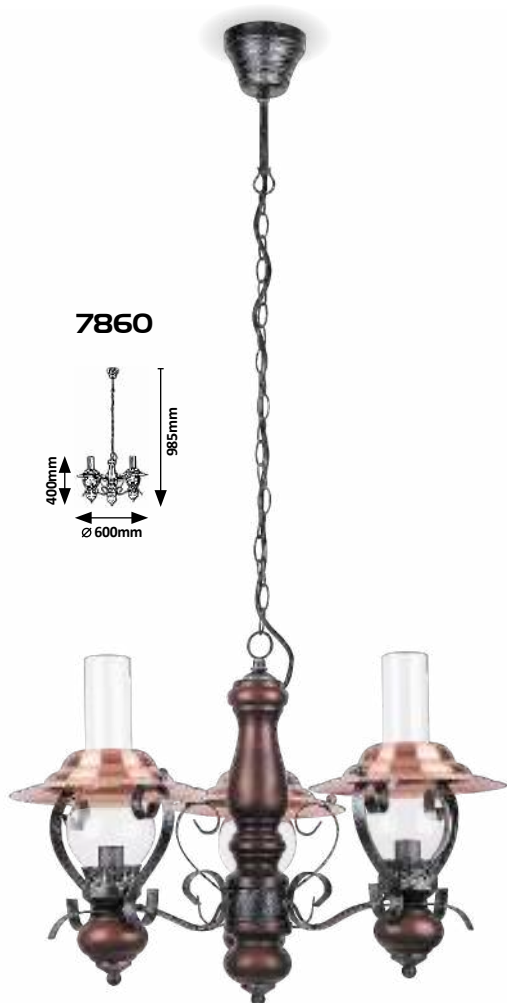

WOOD

7860

7860 MWG

☒ E14 / 3x max. 40W
IP20 • 19194
black/bronze/walnut

5 998250 378602

7868 MWG

☒ E14 / 1x max. 40W
IP20 • 19194
black/bronze/walnut

5 998250 378688

7869 MWG

☒ E14 / 1x max. 40W
IP20 • 19194
black/bronze/walnut

5 998250 378695

7870 MWG

☒ E27 / 1x max. 60W
IP20 • 19210
black/bronze/walnut

5 998250 378701