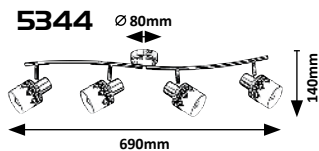

LACEY

METAL BLACK

5341

5342

5341 (M) (G)

☒ E14 / 1x max. 40W
IP20 • 19825
black/white

5342 (M) (G)

☒ E14 / 2x max. 40W
IP20 • 19825
black/white

5344 (M) (G)

☒ E14 / 4x max. 40W
IP20 • 19825
black/white