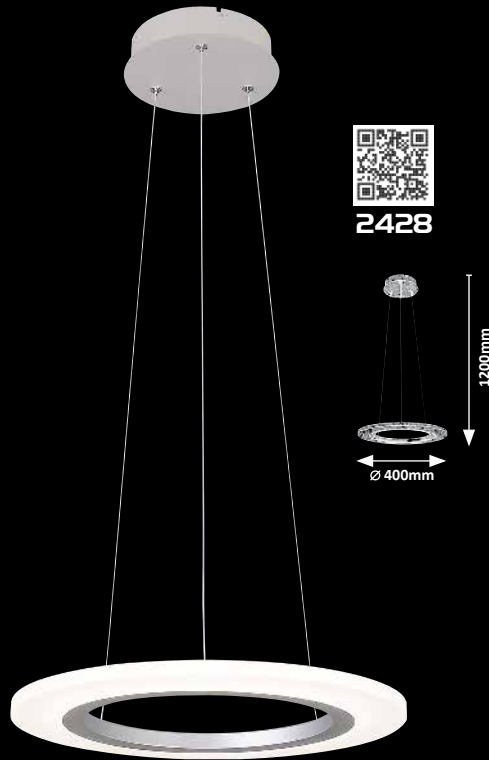

# ADRIENNE

2428

2429

**2428** (M) (P)

LED / 15W  
(1200lm, 4000K) incl.  
IP20  
silver/transparent

5 998250 324289

**2429** (M) (P)

LED / 62W  
(4861lm, 4000K) incl.  
IP20  
silver/transparent