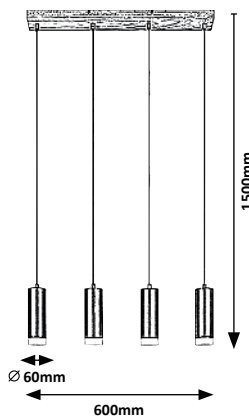

73124 MWP

☒ GU10 / 4x max. 5W
IP20
oak/black

72121 MWP

☒ GU10 / 1x max. 5W
IP20
oak/black

72124 MWP

☒ GU10 / 4x max. 5W
IP20
oak/black