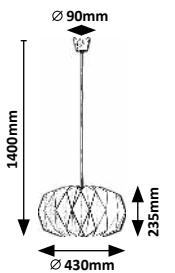

RATTAN

✦ New

71025

WOOD

72025

ORMINI

✦ New

72003

71025 M Ra W

☒ E27 / 1x max. 15W
IP20 • 19835
black/natural

72025 M Ra

☒ E27 / 1x max. 25W
IP20 • 70023
black/natural

72003 M PA

☒ E27 / 1x max. 25W
IP20
matte white