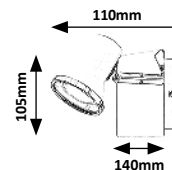

STEVE

5497

5498

5500

5499

5497

LED / 4,5W (430lm, 4000K) incl.
GU10 / 1x max. 15W
IP44 • 19601
chrome/white

5 998250 354972

5498

LED / 9W (860lm, 4000K) incl.
GU10 / 2x max. 15W
IP44 • 19601
chrome/white

5 998250 354989

5499

LED / 13,5W (1290lm, 4000K) incl.
GU10 / 3x max. 15W
IP44 • 19601
chrome/white

5 998250 354996

5500

LED / 18W (1720lm, 4000K) incl.
GU10 / 4x max. 15W
IP44 • 19601
chrome/white

5 998250 355009