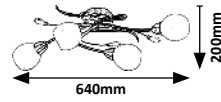

EMILY

2619

2620

2619 **MG**

☒ E14 / 4x max. 40W
IP20 • 19376
bronze/white

2620 **MG**

☒ E14 / 4x max. 40W
IP20 • 19376
satin chrome/white