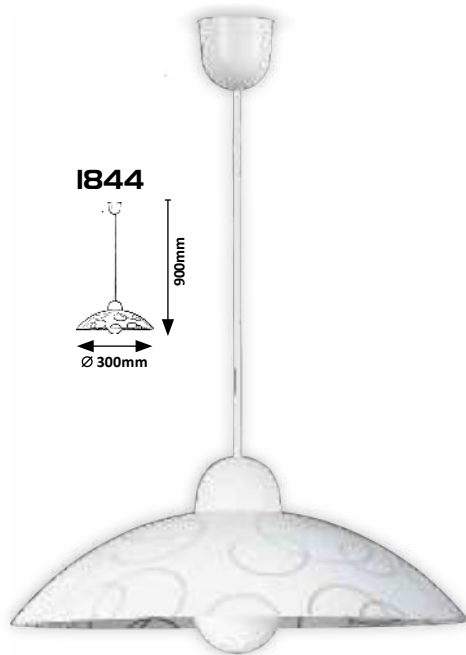

ADA

SCROLL

BLOOMY

1843 (M)(P)(G)

☒ E27 / 1x max. 60W
IP20 • 9682
white/transparent

1844 (P)(G)

☒ E27 / 1x max. 60W
IP20 • 9686
white/transparent

1845 (M)(P)(G)

☒ E27 / 1x max. 60W
IP20 • 9681
white/transparent

1846 (P)(G)

☒ E27 / 1x max. 60W
IP20 • 9685
white/transparent

1847 (M)(P)(G)

☒ E27 / 1x max. 60W
IP20 • 9272
white/black

1848 (P)(G)

☒ E27 / 1x max. 60W
IP20 • 9278
white/black