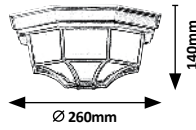

8343 (M) (G)

☒ E27 / 1x max. 60W
IP43 • 9449
matte black/transparent

5 998250 383439

8344 (M) (G)

☒ E27 / 1x max. 60W
IP43 • 9449
matte black/transparent

5 998250 383446

8345 (M) (G)

☒ E27 / 1x max. 60W
IP43 • 9449
matte black/transparent

5 998250 383453

8346 (M) (G)

☒ E27 / 1x max. 100W
IP43 • 9446
matte black/transparent

5 998250 383460