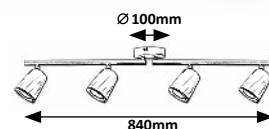

SOLANGE

5045

5046

5047

5048

5045

LED / 6W
(380lm, 3000K) incl.
IP20 •
white/gold

5 998250 350455

5046

LED / 12W
(760lm, 3000K) incl.
IP20
white/gold

5 998250 350462

5047

LED / 18W
(1140lm, 3000K) incl.
IP20
white/gold

5 998250 350479

5048

LED / 24W
(1520lm, 3000K) incl.
IP20
white/gold

5 998250 350486