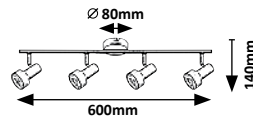

KONRAD

5325

5322

☒ GU10 / 1x max. 50W
IP20
black

5 998250 353227

5323

☒ GU10 / 2x max. 50W
IP20
black

5 998250 353234

5324

☒ GU10 / 3x max. 50W
IP20
black

5 998250 353241

5325

☒ GU10 / 4x max. 50W
IP20
black

5 998250 353258