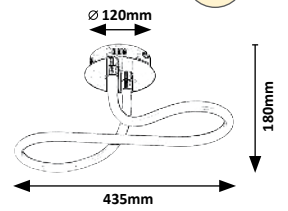

71008

NATURAL White