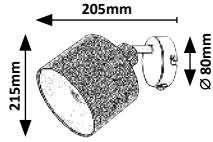

MIGUEL

WOOD

3244

3245

3246

3247

3244 MWT

☒ E14 / 1x max. 40W
IP20 • 19997 •
oak/black

5 998250 332444

3245 MWT

☒ E14 / 2x max. 40W
IP20 • 19997 •
oak/black

5 998250 332451

3246 MWT

☒ E14 / 3x max. 40W
IP20 • 19997 •
oak/black

5 998250 332468

3247 MWT

☒ E27 / 1x max. 40W
IP20 • 19998 •
oak/black

5 998250 332475