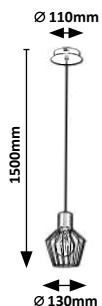

BELANO

3539

3540

3539

☒ E27 / 1x max. 40W
IP20
black

5 998250 335391

3540

☒ E27 / 4x max. 40W
IP20
black

5 998250 335407