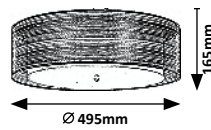

ANASTASIA

2628

2634

2631

2628 (M) (T)

☒ E27 / 1x max. 60W
IP20 • 19500 (Ø180mm)
chrome/white/brown

2631 (M) (T)

☒ E27 / 1x max. 60W
IP20 • 19500 (Ø180mm)
chrome/white/brown

2634 (M) (T)

☒ E14 / 3x max. 25W
IP20 • 19503 (Ø495mm)
chrome/white/brown