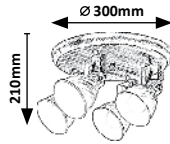

VIVIENNE

5965

5962

☒ E14 / 1x max. 15W
IP20 •
antique brown

5 998250 359625

5963

☒ E14 / 2x max. 40W
IP20
antique brown

5 998250 359632

5964

☒ E14 / 3x max. 40W
IP20
antique brown

5 998250 359649

5965

☒ E14 / 4x max. 40W
IP20
antique brown

5 998250 359656