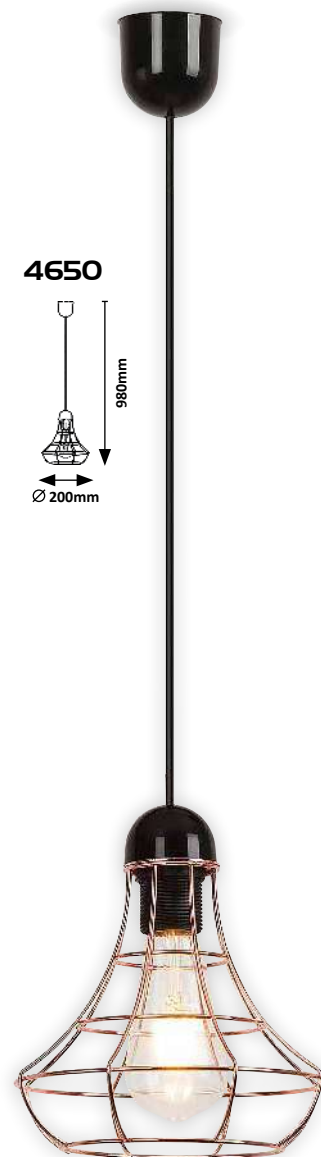

# RAMSEY

4649

4650

**4649** **P M**

☒ E27 / 1x max. 60W  
IP20 • 668  
black

**4650** **P M**

☒ E27 / 1x max. 60W  
IP20 • 669  
black/copper

— PAROV —