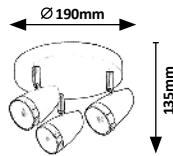

KAREN

6512 (M P)

LED / 4W
(280lm, 3000K) incl.
IP20 • anthracite/chrome

5 998250 365121

6513 (M P)

LED / 8W
(560lm, 3000K) incl.
IP20 anthracite/chrome

5 998250 365138

6514 (M P)

LED / 12W
(840lm, 3000K) incl.
IP20 anthracite/chrome

5 998250 365145

6515 (M P)

LED / 16W
(1120lm, 3000K) incl.
IP20 anthracite/chrome

5 998250 365152