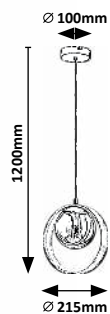

# PEYTON

TEXTILE  
CABLE

WOOD

New

72061

72063

72061 M W G

☒ E14 / 1x max. 15W  
IP20 • 19514  
beech/tinted colour