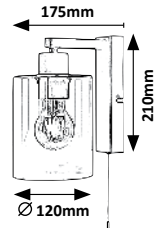

5077

3580

TEXTILE
CABLE