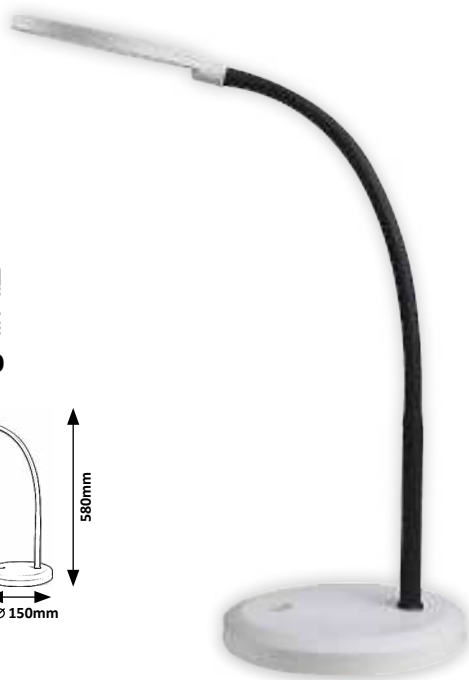

TIMOTHY

5429

4164

P

LED / 5,3W
(520lm, 3000K) incl.
IP20 •
black

5 998250 341644

4167

P

LED / 5,3W
(520lm, 3000K) incl.
IP20 •
champagne

5 998250 341675

5429

M P

LED / 7,5W
(440lm, 4000K) incl.
IP20 •
black/white

5 998250 354293