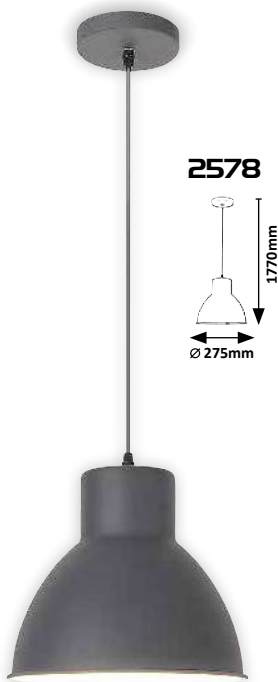

# DEREK

**2577**  
1770mm  
Ø 275mm

**2579**  
1770mm  
Ø 275mm

**2578**  
1770mm  
Ø 275mm

**4328**  
1600mm  
Ø 220mm  
Ø 230mm

**4329**  
1600mm  
Ø 220mm  
Ø 230mm

**2577** (M)  
☒ E27 / 1x max. 60W  
IP20  
matte white