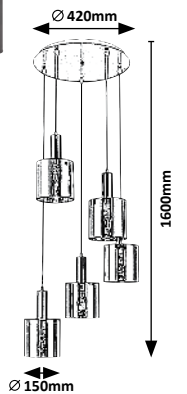

DONATI

151. Others / Best match

5251

5248 (M) (G)

☒ E27 / 1x max. 60W
IP20
☑ 19943
chrome/tinted colour

5 998250 352480

5249 (M) (G)

☒ E27 / 1x max. 60W
IP20
☑ 19943
chrome/tinted colour

5 998250 352497

5250 (M) (G)

☒ E27 / 3x max. 60W
IP20
☑ 19943
chrome/tinted colour

5 998250 352503

5251 (M) (G)

☒ E27 / 5x max. 60W
IP20
☑ 19943
chrome/tinted colour

5 998250 352510