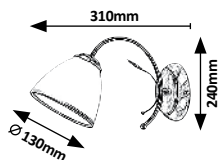

ALETTA

2778 **M G**

☒ E14 / 1x max. 40W
IP20 • 19192
bronze/white

2779 **M G**

☒ E14 / 3x max. 40W
IP20 • 19192
bronze/white

2780 **M G**

☒ E14 / 5x max. 40W
IP20 • 19192
bronze/white