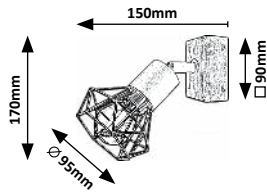

# ZEUS

WOOD

**3137**

**3138**

**3139**

**3140**

**3137** (M) (W)

⊠ E14 / 1x max. 40W  
IP20  
oak/matte black