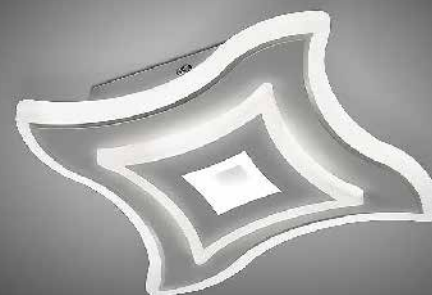

TANELI

6958

6959

6960

6958

6958

LED / 20W
(1300lm, 3000K-6000K) incl.
IP20
white/chrome

5 998250 369587

6959

LED / 20W
(1300lm, 3000K-6000K) incl.
IP20
white/chrome

5 998250 369594

6960

LED / 12W
(880lm, 3000K-6000K) incl.
IP20
white

5 998250 369600