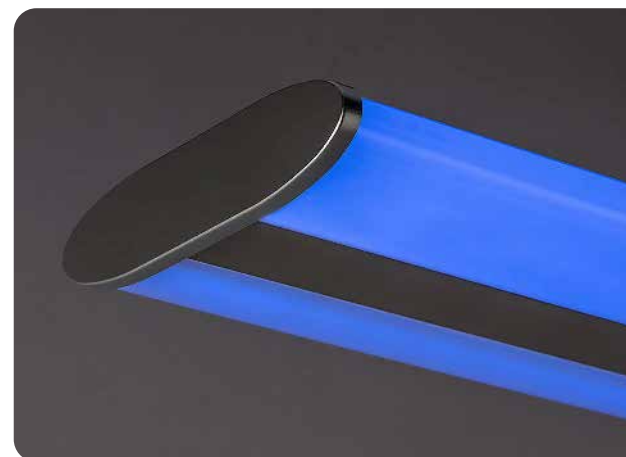

# TEMPERIUS

New

72011

72011

72011

LED / 24W  
(1415lm, 1950lm;  
3000K) incl. • IP20 • 562  
satin chrome/white

5 996595 720117