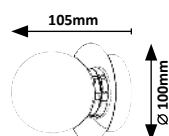

BECCA

211

210 **MG**

☒ G9 / 1x max. 28W
IP44 • 19632
chrome/white

5 998250 321103

211 **MG**

☒ G9 / 2x max. 28W
IP44 • 19632
chrome/white

5 998250 321110

212 **MG**

☒ G9 / 3x max. 28W
IP44 • 19632
chrome/white

5 998250 321127

213 **MG**

☒ G9 / 3x max. 28W
IP44 • 19632
chrome/white

5 998250 321134