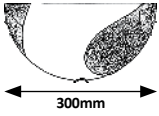

ART GOLD

designed by
rabalux

LARETTA

1940

M G

☒ E27 / 1x max. 60W
IP20 • 1390
white/gold

5 998250 319407

1941

M G

☒ E27 / 1x max. 60W
IP20 • 1391
white/gold

5 998250 319414

1942

M G

☒ E27 / 2x max. 60W
IP20 • 1392
white/gold

5 998250 319421

3712

M G

☒ E27 / 1x max. 60W
IP20 • 9612
alabaster/gold/bronze

5 998250 337128

3713

M G

☒ E27 / 1x max. 60W
IP20 • 9613
alabaster/gold/bronze

5 998250 337135

3714

M G

☒ E27 / 2x max. 60W
IP20 • 9614
alabaster/gold/bronze

5 998250 337142