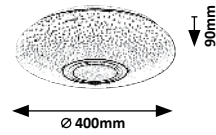

RODION

3509

DAMIEN

5540

3509

3509 (M A)

LED / 24W
(1800lm, 2700K-6500K) incl.
IP20 • 19770 • 536
white

5 998250 335094

5540 (M P)

LED / 24W
(1920lm, 3000K-6500K) incl.
IP20 • 19757 • 522
white

5 998250 355405