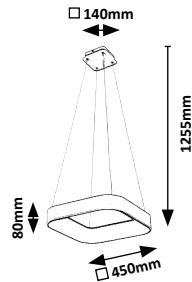

# ADELINE

3926

3928

3927

3929

**3926** (M) (A)

LED / 28W  
(1800lm, 3000K-6000K) incl.  
IP20 • 532  
grey/white

5 998250 339269