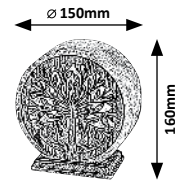

WASABI

3680

3696

IGDRASIL

76009

3680, 3696

3680 **W S**

RGB LED / 1W incl.
DC 5V
IP20 • ~2,4kg
brown/orange

5 998250 336800

3696 **W S**

RGB LED / 1W incl.
DC 5V
IP20 • ~2,4kg
brown/orange

5 998250 336961

76009 **W S**

E14 / 1x max. 15W
IP20 • brown/orange

5 996595 760090