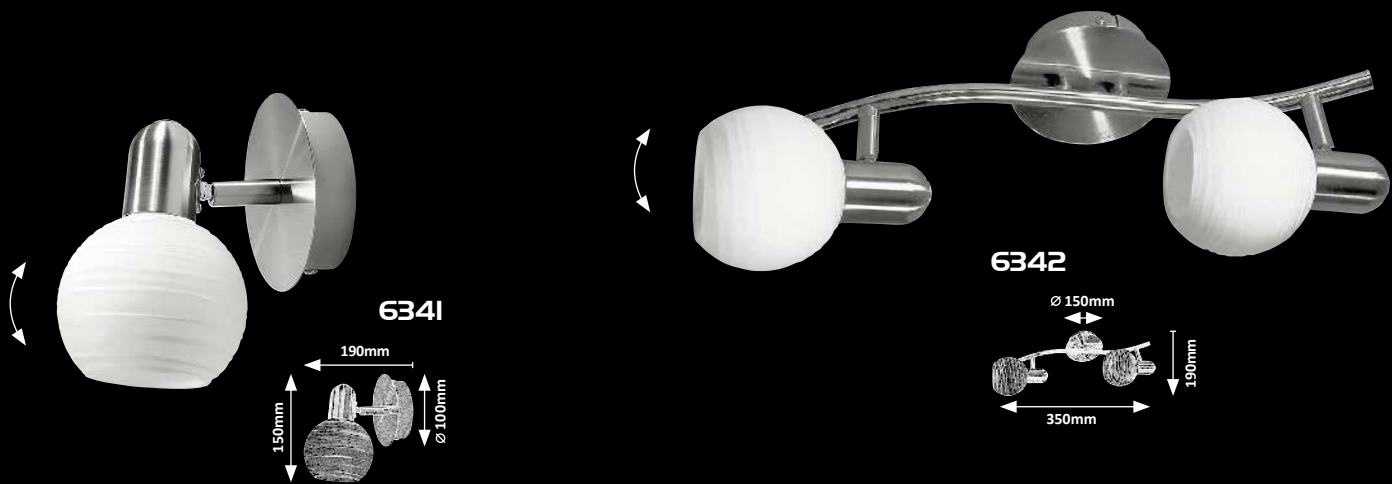

AUREL

6341 **MG**

☒ E14 / 1x max. 40W
IP20 • 19061
satin chrome/white

6342 **MG**

☒ E14 / 2x max. 40W
IP20 • 19061
satin chrome/white

6343 **MG**

☒ E14 / 3x max. 40W
IP20 • 19061
satin chrome/white

6344 **MG**

☒ E14 / 4x max. 40W
IP20 • 19061
satin chrome/white