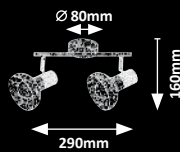

HOLLY

Others /
158-161. Best match

5943

5944

5945

5949

5948

5943

(M)

☒ E14 / 1x max. 40W
IP20
white/beech/chrome

5944

(M)

☒ E14 / 2x max. 40W
IP20
white/beech/chrome

5945

(M)

☒ E14 / 3x max. 40W
IP20
white/beech/chrome

5948

(M)

☒ E14 / 6x max. 40W
IP20
white/beech/chrome

5949

(M)

☒ E14 / 3x max. 40W
IP20
white/beech/chrome