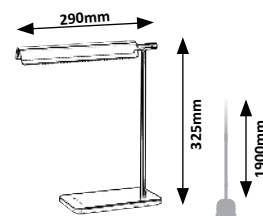

## HORUS

2934

2934 (M) (P)

LED / 7W (530lm);  
750lm, 3000K, 4000K, 6500K) incl.  
IP20  
black

5 998250 329345

4037 (M) (G)

E27 / 1x max. 60W  
IP20 •  
9586  
satin chrome/white

5 998250 340371