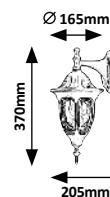

MILANO

7837

834I

8342

7837 **MG**

☒ E27 / 1x max. 60W
IP43 • 9449
☒ 8m, 120°
matte black/transparent

5 998250 378374

834I **MG**

☒ E27 / 1x max. 60W
IP43 • 9449
matte black/transparent

5 998250 383415

8342 **MG**

☒ E27 / 1x max. 60W
IP43 • 9449
matte black/transparent

5 998250 383422