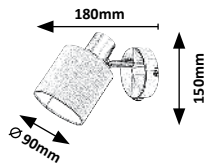

# NATINA

**5009**

**5010**

**4980**

**5011**

**4980** (M) (T)

☒ E14 / 3x max. 25W  
IP20 • 19886  
beige/satin chrome

5 998250 349800