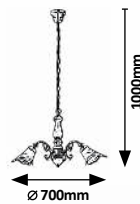

RUSTIC 3

WOOD

7093

7091 MWG

☒ E14 / 1x max. 40W
IP20 • 9615
black/brown alabaster

5 998250 370910

7092 MWG

☒ E14 / 1x max. 40W
IP20 • 9617
black/brown alabaster

5 998250 370927

7093 MWG

☒ E14 / 3x max. 40W
IP20 • 9615
black/brown alabaster

5 998250 370934

7095 MWG

☒ E14 / 5x max. 40W
IP20 • 9615
black/brown alabaster

5 998250 370958