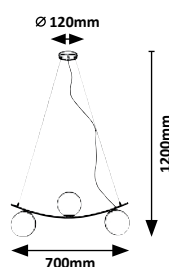

ASLAN

3468 **MG**

☒ E14 / C37 / 1x max. 5W
IP20 • 19937
matte black/white

3469 **MG**

☒ E14 / C37 / 3x max. 5W
IP20 • 19937
matte black/white

3470 **MG**

☒ E14 / C37 / 5x max. 5W
IP20 • 19937
matte black/white