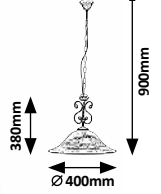

DOROTHEA

7776

7771 **M G**

☒ E14 / 1x max. 40W
IP20 • 9421
black/white alabaster

7772 **M G**

☒ E14 / 1x max. 40W
IP20 • 9421
black/white alabaster

7773 **M G**

☒ E27 / 3x max. 60W
IP20 • 9295
black/white alabaster

7776 **M G**

☒ E27 / 1x max. 60W
IP20 • 9422
black/white alabaster

7777 **M G**

☒ E27 / 2x max. 60W
IP20 • 9423
black/white alabaster