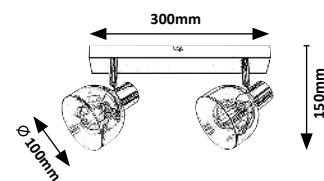

TARIEN

3248

3249

3250

3248 **MG**

☒ E14 / 1x max. 40W
IP20 • 19999
chrome/tinted colour

3249 **MG**

☒ E14 / 2x max. 40W
IP20 • 19999
chrome/tinted colour

3250 **MG**

☒ E14 / 4x max. 40W
IP20 • 19999
chrome/tinted colour