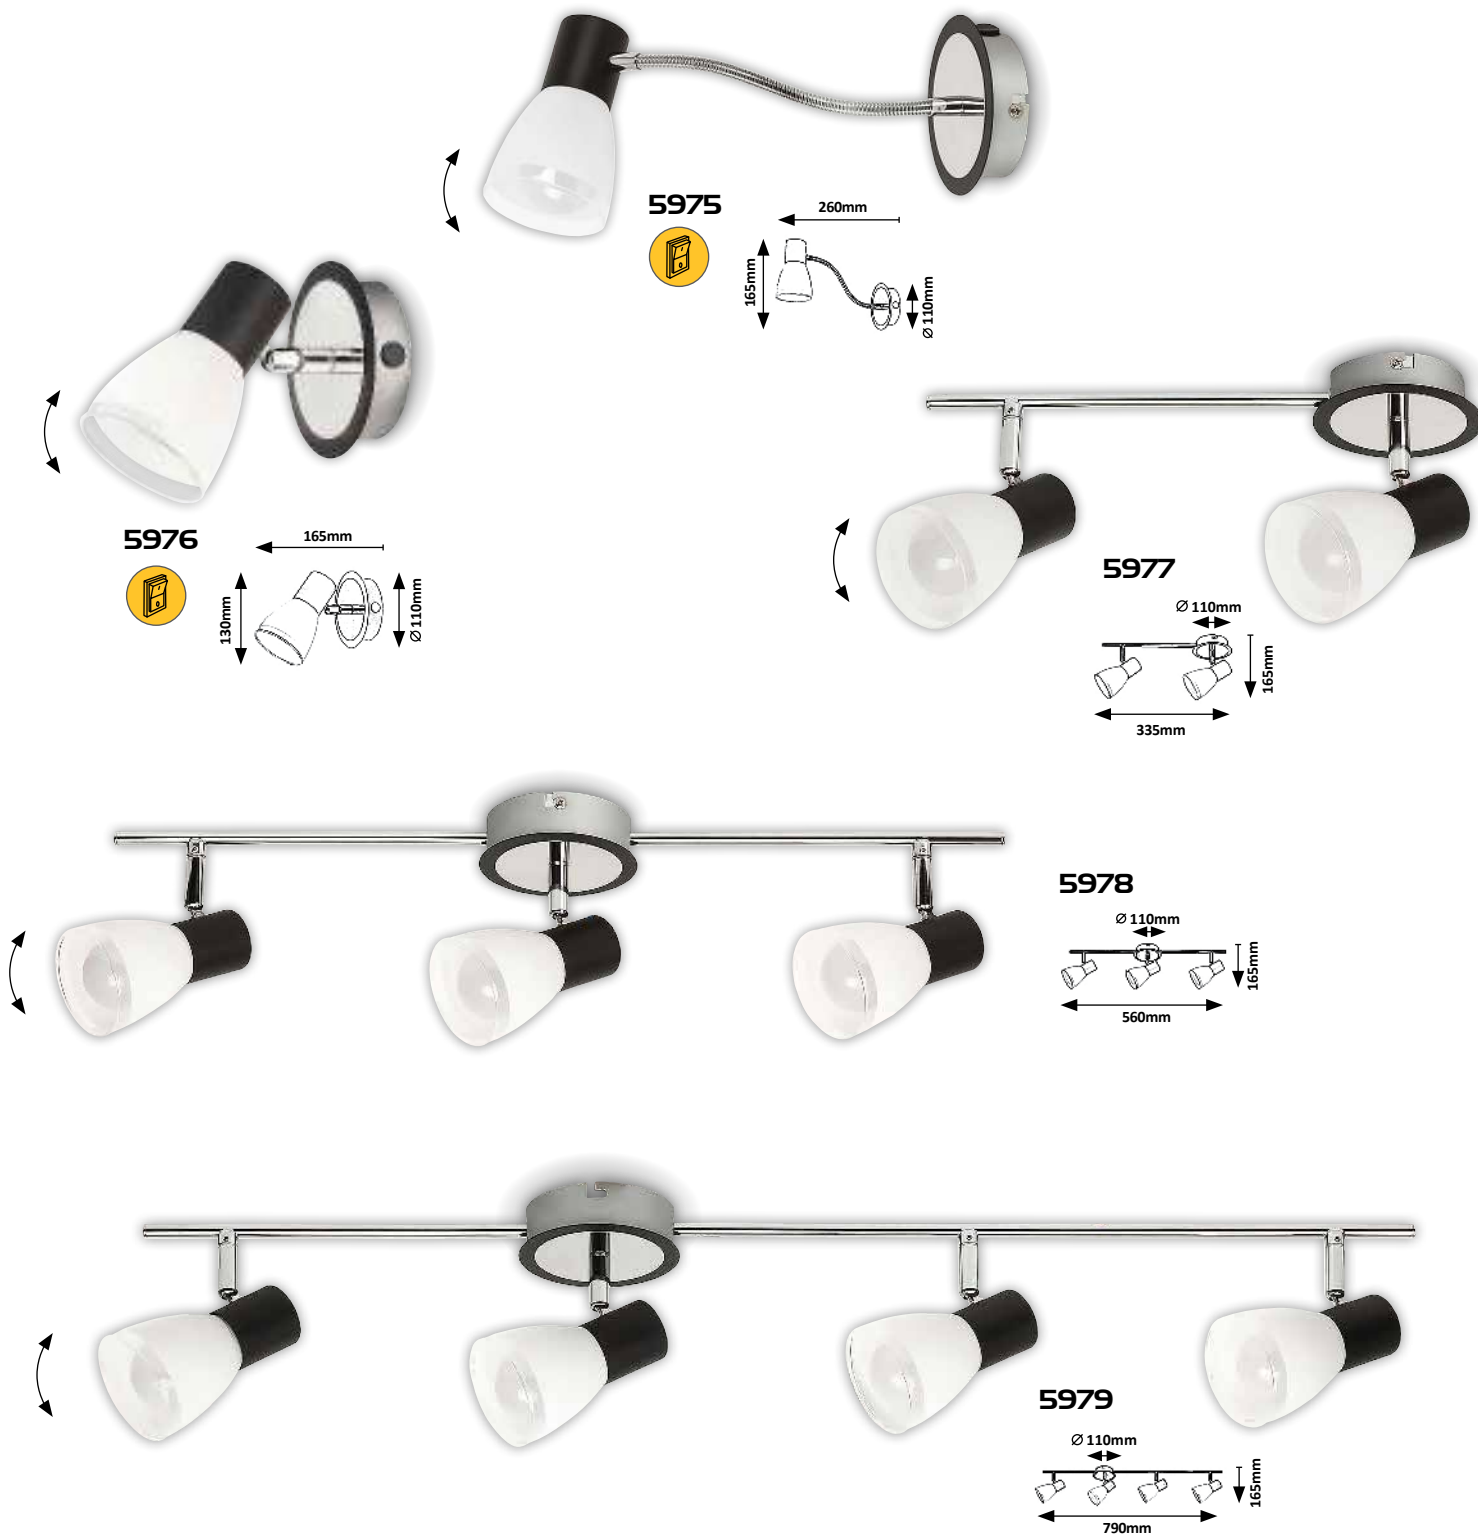

5975 **MG**

☒ E14 / 1x max. 15W
IP20 •
19498
black/chrome/white

5 998250 359755

5976 **MG**

☒ E14 / 1x max. 15W
IP20 •
19498
black/chrome/white

5 998250 359762

5977 **MG**

☒ E14 / 2x max. 40W
IP20 • 19498
black/chrome/white

5 998250 359779

5978 **MG**

☒ E14 / 3x max. 40W
IP20 • 19498
black/chrome/white

5 998250 359786

5979 **MG**

☒ E14 / 4x max. 40W
IP20 • 19498
black/chrome/white

5 998250 359793