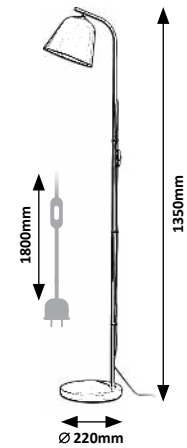

3096

3094 (M)

☒ E14 / 1x max. 25W
IP20
grey/white

3095 (M)

☒ E27 / 1x max. 60W
IP20
grey/white

3096 (M)

☒ E27 / 1x max. 25W
IP20 • ☒
grey/white