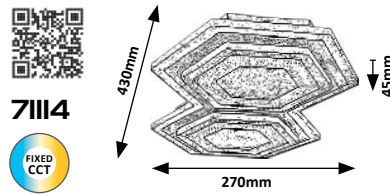

BITSI

7115

7115

7113 (M) (P)

LED / 23W
(1000lm, 2200lm;
3000K+6000K) incl. • IP20
black/white

5 996595 711139

7114 (M) (P)

LED / 44W
(1600lm, 4600lm;
3000K+6000K) incl. • IP20
black/white

5 996595 711146

7115 (M) (P)

LED / 72W (3200lm, 9100lm;
3000K+6000K) incl.
IP20 • 549
black/white

5 996595 711153