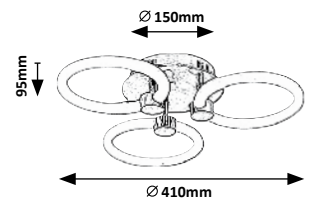

71006 **MA**

LED / 47W (4000lm, 7000lm; 3000K,4000,6000K) incl. IP20 • 549 matte black/white

5 996595 710064

71007 **MA**

LED / 21W (2300lm, 3500lm; 3000K,4000,6000K) incl. IP20 • 549 satin chrome/white

5 996595 710071