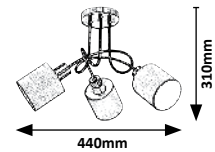

# NATINA

**5009**

**5010**

**4980**

**5011**

**4980** (M) (T)

☒ E14 / 3x max. 25W  
IP20 • 19886  
beige/satin chrome

5 998250 349800