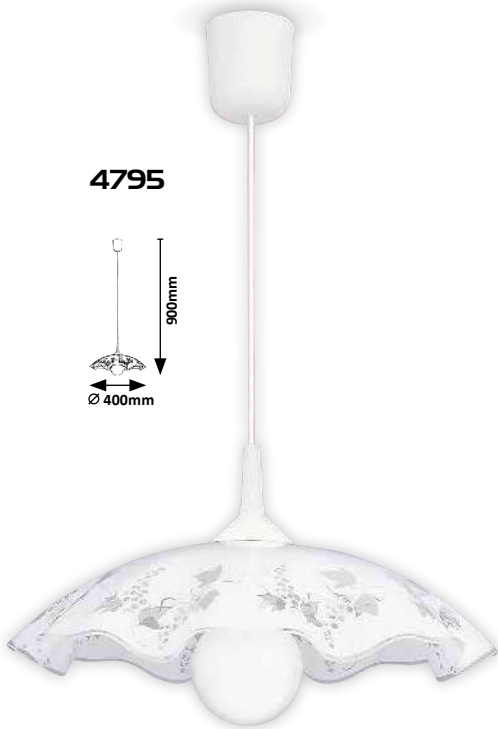

VINO

5 YEARS GUARANTEE

4782

4795

CUPOLA RANGE

5 YEARS GUARANTEE

4613

1408

4615

4782 **P G**

☒ E27 / 1x max. 60W
IP20 • 9184
white/orange

5 998250 347820

4795 **P G**

☒ E27 / 1x max. 60W
IP20 • 9186
white/silver

5 998250 347950

1408 **P G**

☒ E27 / 1x max. 60W
IP20 • 743
grey/white

5 998250 314082

4613 **P G**

☒ E27 / 1x max. 60W
IP20 • 9311
orange/white

5 998250 346137

4615 **P G**

☒ E27 / 1x max. 60W
IP20 • 9313
white

5 998250 346151