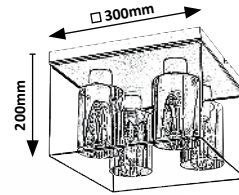

CHADWICK

New

71031

71034

72033

71031 (M) (G)

☒ E27 / 1x max. 25W
IP20 • 19512
black/tinted colour

71034 (M) (G)

☒ E27 / 4x max. 25W
IP20 • 19512
black/tinted colour

72033 (M) (G)

☒ E27 / 3x max. 25W
IP20 • 19512
black/tinted colour