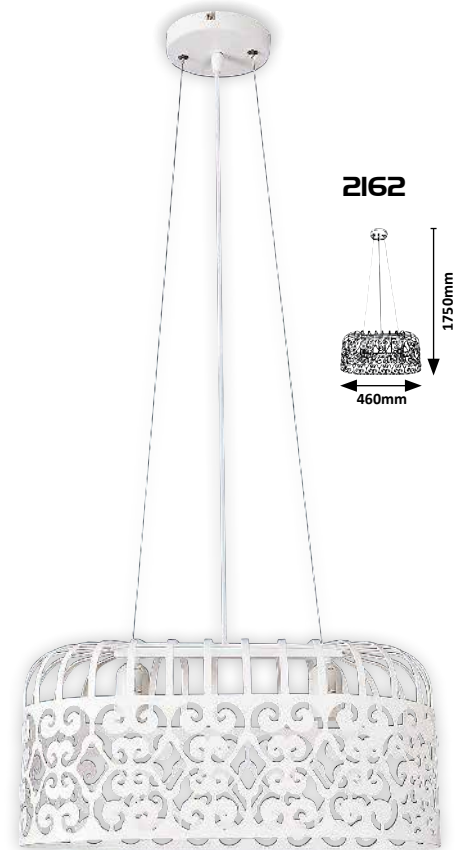

# ALESSANDRA

**2161** **(M)**  
 ☒ E27 / 1x max. 60W  
 IP20  
 matte white

**2162** **(M)**  
 ☒ E27 / 2x max. 60W  
 IP20  
 matte white

**2163** **(M)**  
 ☒ E27 / 3x max. 60W  
 IP20  
 matte white