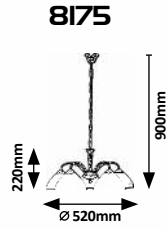

REGINA

8175 (M) (G)

☒ E14 / 5x max. 40W
IP20 • 9242
bronze/cream

8178 (M) (G)

☒ E27 / 1x max. 60W
IP20 • 9244
bronze/cream