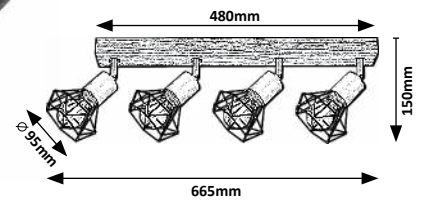

# ZEUS

WOOD

**3137**

**3138**

**3139**

**3140**

**3137** (M) (W)

⊠ E14 / 1x max. 40W  
IP20  
oak/matte black