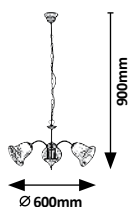

COLETTE

7367

7366 **M G**

☒ E14 / 1x max. 40W
IP20 • 9734
black/brown alabaster

7367 **M G**

☒ E14 / 3x max. 40W
IP20 • 9734
black/brown alabaster

7368 **M G**

☒ E14 / 5x max. 40W
IP20 • 9734
black/brown alabaster