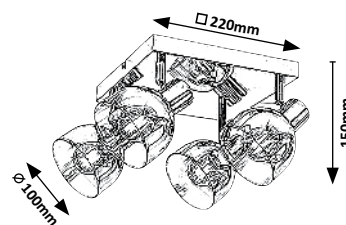

3248 **MG**

☒ E14 / 1x max. 40W
IP20 • 19999
chrome/tinted colour

3249 **MG**

☒ E14 / 2x max. 40W
IP20 • 19999
chrome/tinted colour

3250 **MG**

☒ E14 / 4x max. 40W
IP20 • 19999
chrome/tinted colour