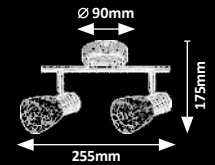

GAVIN

WOOD

6486

6487

6488

5539

6489

5539 MWG

☒ E14 / 3x max. 40W
IP20 • 19495
satin chrome/white

5 998250 355399

6486 MWG

☒ E14 / 1x max. 40W
IP20 • 19495
satin chrome/white

5 998250 364865

6487 MWG

☒ E14 / 2x max. 40W
IP20 • 19495
satin chrome/white

5 998250 364872

6488 MWG

☒ E14 / 3x max. 40W
IP20 • 19495
satin chrome/white

5 998250 364889

6489 MWG

☒ E14 / 4x max. 40W
IP20 • 19495
satin chrome/white

5 998250 364896