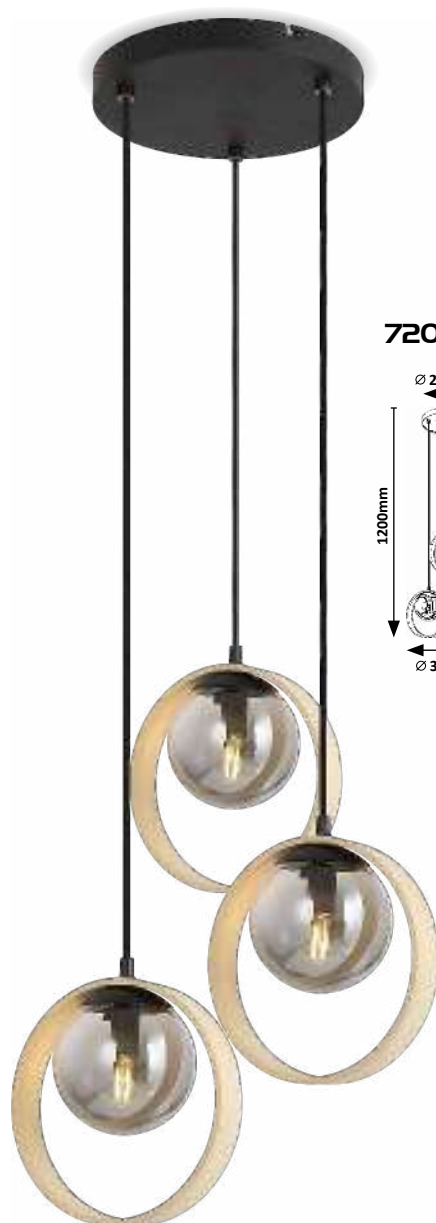

# PEYTON

TEXTILE  
CABLE

WOOD

New

72061

72063

72061 M W G

☒ E14 / 1x max. 15W  
IP20 • 19514  
beech/tinted colour