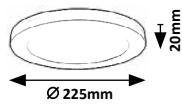

3283

FOSTER

3283

SONNET

I491

I492

3283 (M P)

LED / 28W
(1300lm, 2700K-5000K) incl.
IP20 • 543 • 1-5m, 120°
black/white

5 998250 332833

I491 (M P)

LED / 18W
(1880lm, 4000K) incl.
IP20 • white • 8m, 130°
65-205mm • 70mm

5 998250 314914

I492 (M P)

LED / 30W
(2800lm, 4000K) incl.
IP20 • white • 8m, 130°
65-305mm • 70mm

5 998250 314921