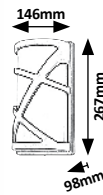

# DURANGO

8766

8767

**8766** (M) (P)

☒ E27 / 1x max. 40W  
IP54  
brown/white

5 998250 387666

**8767** (M) (P)

☒ E27 / 1x max. 40W  
IP54  
anthracite/white