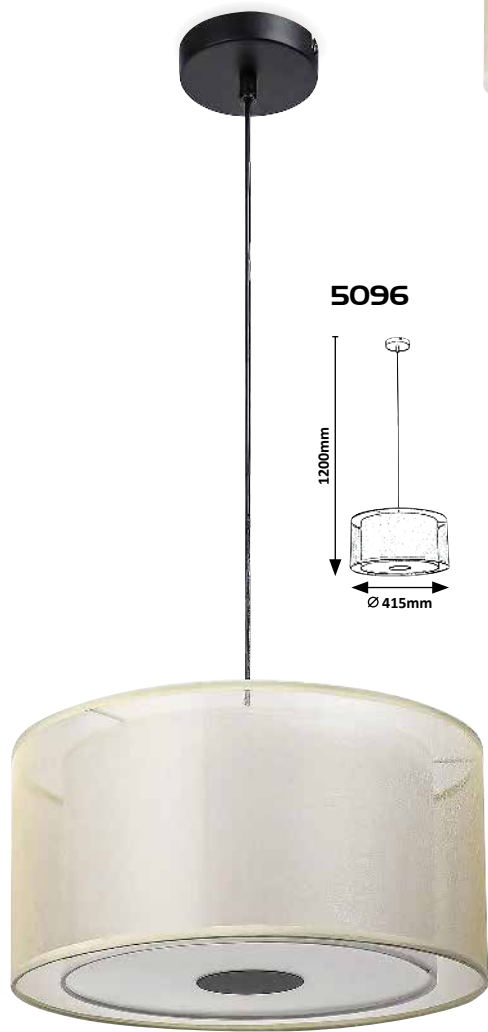

ANETA

5096

5097

5096 (M) (T)

☒ E27 / G45 / 3x max. 40W
IP20 • 19859
black/beige

5097 (M) (T)

☒ E27 / G45 / 3x max. 40W
IP20 • 19859
black/beige