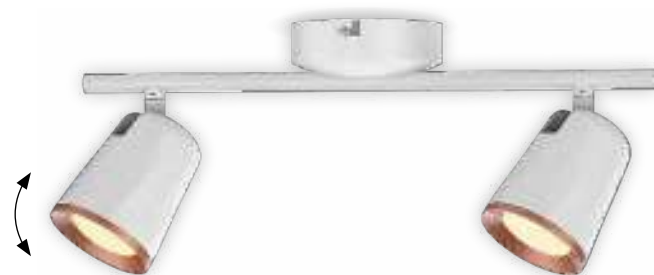

SOLANGE

5045

5046

5047

5048

5045

LED / 6W
(380lm, 3000K) incl.
IP20 •
white/gold

5 998250 350455

5046

LED / 12W
(760lm, 3000K) incl.
IP20
white/gold

5 998250 350462

5047

LED / 18W
(1140lm, 3000K) incl.
IP20
white/gold

5 998250 350479

5048

LED / 24W
(1520lm, 3000K) incl.
IP20
white/gold

5 998250 350486