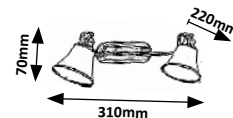

# GRANDO

**6545**

**6546**

**6548**

**6547**

**6545** **MG**

☒ E14 / R50 / 1x max. 40W  
IP20 • 19161  
bronze/white

**6546** **MG**