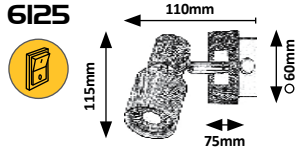

MERKUR

6126