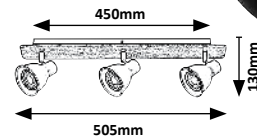

5902

☒ GU10 / 1x max. 15W
IP20 • □
black/beech

5 998250 359021

5903

☒ GU10 / 2x max. 15W
IP20 • □
black/beech

5 998250 359038

5904

☒ GU10 / 3x max. 35W
IP20
black/beech

5 998250 359045

5905

☒ GU10 / 4x max. 35W
IP20
black/beech

5 998250 359052