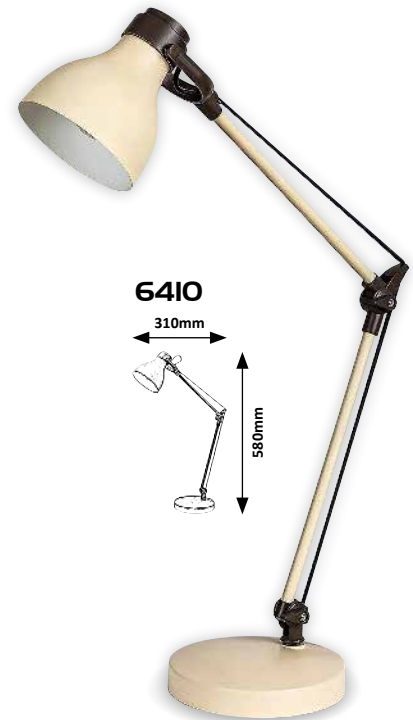

6410
310mm
580mm

6408 (M)

☒ E14 / 1x max. 11W
IP20 •
matte black

5 998250 364087

6409 (M)

☒ E14 / 1x max. 11W
IP20 •
mint/brown

5 998250 364094

6410 (M)

☒ E14 / 1x max. 11W
IP20 •
beige/brown

5 998250 364100