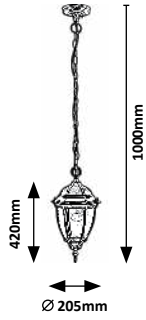

TORONTO

8384

8385

8460

8384 **MG**

☒ E27 / 1x max. 60W
IP44 • 9801
antique gold/transparent

5 998250 383842

8385 **MG**

☒ E27 / 1x max. 60W
IP44 • 9801
antique gold/transparent

5 998250 383859

8460 **MG**

☒ E27 / 3x max. 60W
IP44 • 9801
antique gold/transparent

5 998250 384603