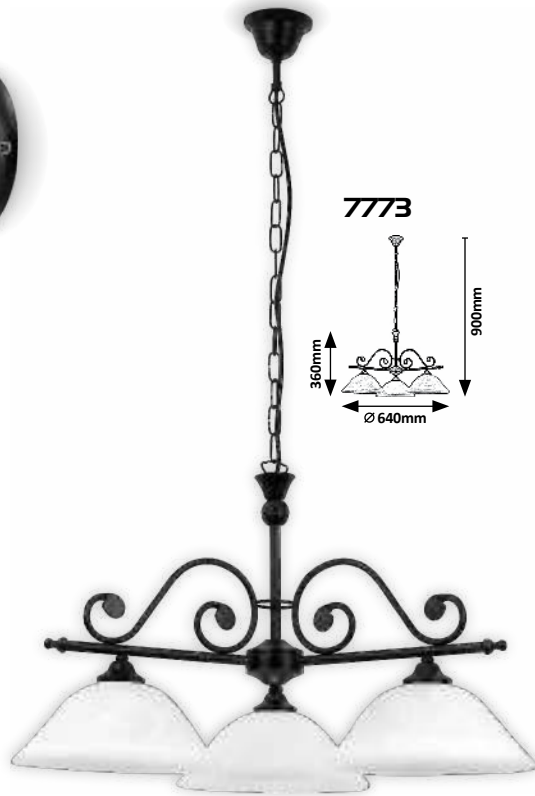

DOROTHEA

7771 **M G**

☒ E14 / 1x max. 40W
IP20 • 9421
black/white alabaster

7772 **M G**

☒ E14 / 1x max. 40W
IP20 • 9421
black/white alabaster

7773 **M G**

☒ E27 / 3x max. 60W
IP20 • 9295
black/white alabaster

7776 **M G**

☒ E27 / 1x max. 60W
IP20 • 9422
black/white alabaster

7777 **M G**

☒ E27 / 2x max. 60W
IP20 • 9423
black/white alabaster