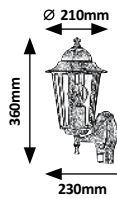

VELENCE

8218

8234

8236

8232

8240

8238

8218 **M G**

☒ E27 / 1x max. 60W
IP43 • 9283
☒ 8m, 120°
antique gold/transparent

5 998250 382180

8232 **M G**

☒ E27 / 1x max. 60W
IP43 • 9283
antique gold/transparent

5 998250 382326

8234 **M G**

☒ E27 / 1x max. 60W
IP43 • 9283
antique gold/transparent

5 998250 382340

8236 **M G**

☒ E27 / 1x max. 60W
IP43 • 9283
antique gold/transparent

5 998250 382364

8238 **M G**

☒ E27 / 1x max. 60W
IP43 • 9283
antique gold/transparent

5 998250 382388

8240 **M G**

☒ E27 / 1x max. 60W
IP43 • 9283
antique gold/transparent

5 998250 382401