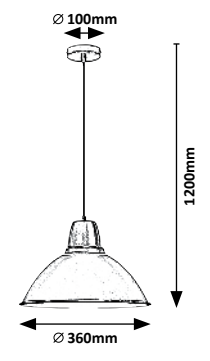

WILBOUR

New

72013