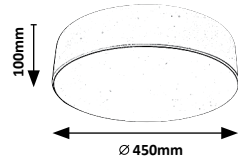

RENATA

5081

5081

MA

☒ E27 / G45 / 3x max. 10W
IP20 • 19837
matte black/white

5082

MA

☒ E27 / G45 / 3x max. 10W
IP20 • 19837
matte black/white

5083

MA

☒ E27 / G45 / 3x max. 10W
IP20 • 19837
matte white/white

5084

MA

☒ E27 / G45 / 3x max. 10W
IP20 • 19837
matte white/white