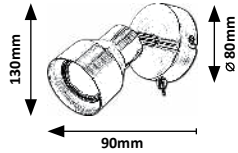

BLAKE

3183

3184

3185

3186

3183

☒ GU10 / 1x max. 50W
IP20 • satin chrome

5 998250 331836

3184

☒ GU10 / 2x max. 50W
IP20 satin chrome

5 998250 331843

3185

☒ GU10 / 3x max. 50W
IP20 satin chrome

5 998250 331850

3186

☒ GU10 / 4x max. 50W
IP20 satin chrome

5 998250 331867