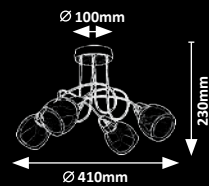

DAVE

6085

LAUREN

6083 **M G**

☒ E14 / 4x max. 40W
IP20
▣ 19242 • ▣ 19193
chrome/white

6085 **M G**

☒ E14 / 6x max. 40W
IP20
▣ 19242 • ▣ 19193
chrome/white

6091 **M G**

☒ E14 / 1x max. 40W
IP20 • ▣
▣ 19321
chrome/transparent

6092 **M G**

☒ E14 / 2x max. 40W
IP20 • ▣ 19321
chrome/transparent

6093 **M G**

☒ E14 / 3x max. 40W
IP20 • ▣ 19321
chrome/transparent

6094 **M G**

☒ E14 / 4x max. 40W
IP20 • ▣ 19321
chrome/transparent