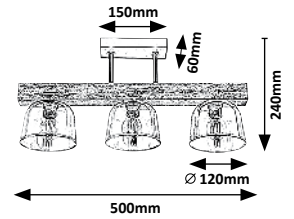

# CARDAMOM

WOOD

3081

3119

3118

3120

3081 M G W

☒ E14 / 1x max. 40W  
IP20 • 19977 • 19977  
matte black/silver oak/tinted colour