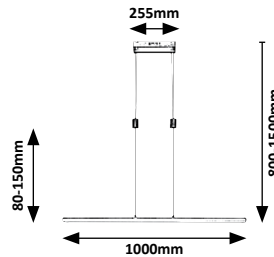

TEMPERIUS

New

72011

72011

72011

LED / 24W
(1415lm, 1950lm;
3000K) incl. • IP20 • 562
satin chrome/white

5 996595 720117