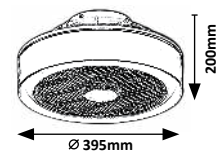

6710, 6857, 6858, 6859

DALFON

6710

6857

	6710			6857		
	1x	2x	3x	1x	2x	3x
RPM	1050	1190	1320	900	1040	1170
dB	49,4	52,5	55	52	54,7	56

6710 (P A)

LED / 36W
(2100lm, 3000K-6000K) incl.
IP20 • 533 • 8-15m²
white

5 998250 367101

6857 (M A)

LED / 30W
(1500lm, 3000K-6000K) incl.
IP20 • 533 • 8-13m²
grey/transparent

5 998250 368573