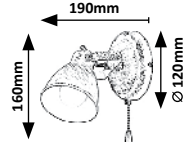

VIVIENNE

5962

☒ E14 / 1x max. 15W
IP20 •
antique brown

5 998250 359625

5963

☒ E14 / 2x max. 40W
IP20
antique brown

5 998250 359632

5964

☒ E14 / 3x max. 40W
IP20
antique brown

5 998250 359649

5965

☒ E14 / 4x max. 40W
IP20
antique brown

5 998250 359656