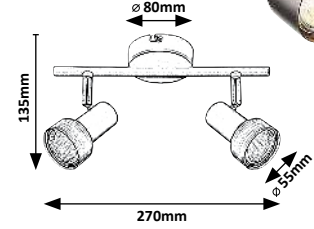

# KONRAD

**New**

**730II**

**730I2**

**730I3**

**730I4**

**730II** **(M)**  
 GU10 / 1x max. 50W  
 IP20  
 matte black/silver

5 996595 730116