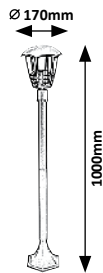

MARSEILLE

8620

8568

8569

8570

8578

8620 (M P)

☒ E27 / 1x max. 60W
IP44
black/transparent

5 998250 386201

8568 (M P)

☒ E27 / 1x max. 60W
IP44
black/transparent

5 998250 385686

8569 (M P)

☒ E27 / 3x max. 60W
IP44
black/transparent

5 998250 385693

8570 (M P)

☒ E27 / 1x max. 60W
IP44
black/transparent

5 998250 385709

8578 (M P)

☒ E27 / 1x max. 60W
IP44
☒ 0,5-12m, 140°
black/transparent

5 998250 385785