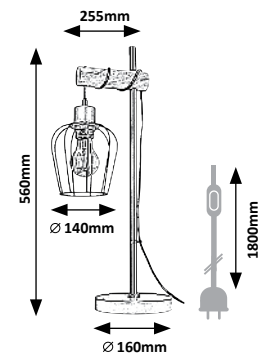

5244 **M W**
☒ E27 / 1x max. 40W
IP20 •
matte black/beech

5245 **M W**
☒ E27 / 1x max. 40W
IP20 •
matte black/beech