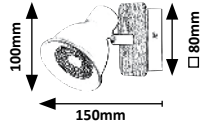

MAC

5902

5903

5905

5904

5902

☒ GU10 / 1x max. 15W
IP20 • □
black/beech

5 998250 359021

5903

☒ GU10 / 2x max. 15W
IP20 • □
black/beech

5 998250 359038

5904

☒ GU10 / 3x max. 35W
IP20
black/beech

5 998250 359045

5905

☒ GU10 / 4x max. 35W
IP20
black/beech

5 998250 359052