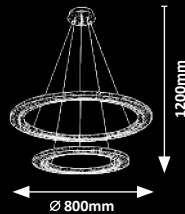

# ADRIENNE

2428

2429

**2428** (M) (P)

LED / 15W  
(1200lm, 4000K) incl.  
IP20  
silver/transparent

5 998250 324289

**2429** (M) (P)

LED / 62W  
(4861lm, 4000K) incl.  
IP20  
silver/transparent