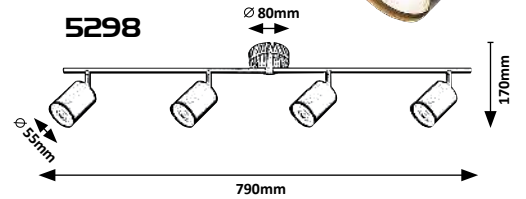

# EDMUND

5295

5296

5297

5298

5295

☒ GU10 / 1x max. 25W  
IP20 •   
oak/black

5 998250 352954