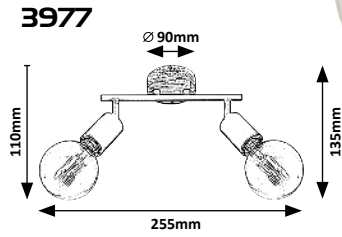

# PABLO

WOOD

**3976** (M) (W)

☒ E27 / 1x max. 40W  
IP20  
matte black/beechn

**3977** (M) (W)

☒ E27 / 2x max. 40W  
IP20  
matte black/beechn

**3978** (M) (W)

☒ E27 / 3x max. 40W  
IP20  
matte black/beechn