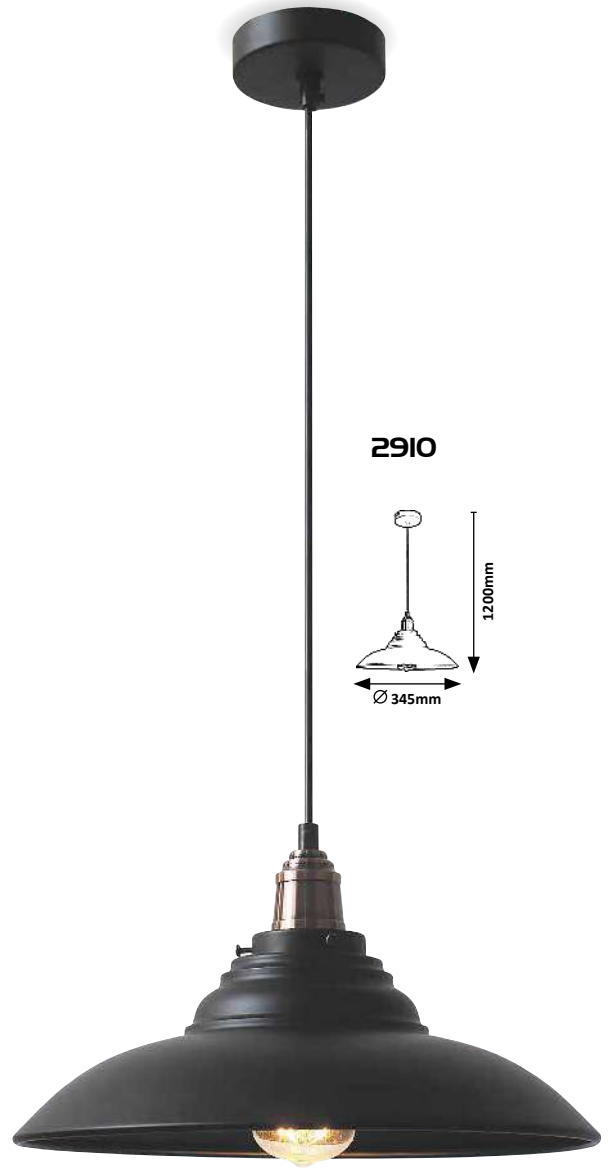

2910

2930

☒ E27 / 1x max. 60W
IP20
brown

2910

☒ E27 / 1x max. 60W
IP20
matte black