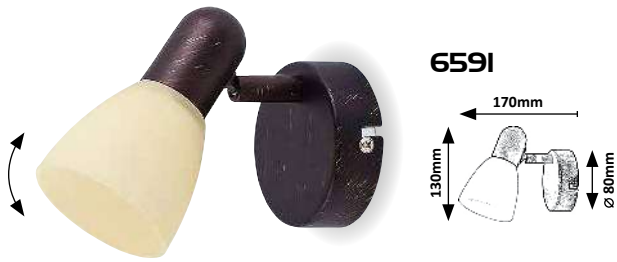

6591

6591 (M) (G)

☒ E14 / 1x max. 40W
IP20 • 19059
antique brown/cream

6592 (M) (G)

☒ E14 / 2x max. 40W
IP20 • 19059
antique brown/cream

6593 (M) (G)

☒ E14 / 3x max. 40W
IP20 • 19059
antique brown/cream

6594 (M) (G)

☒ E14 / 4x max. 40W
IP20 • 19059
antique brown/cream