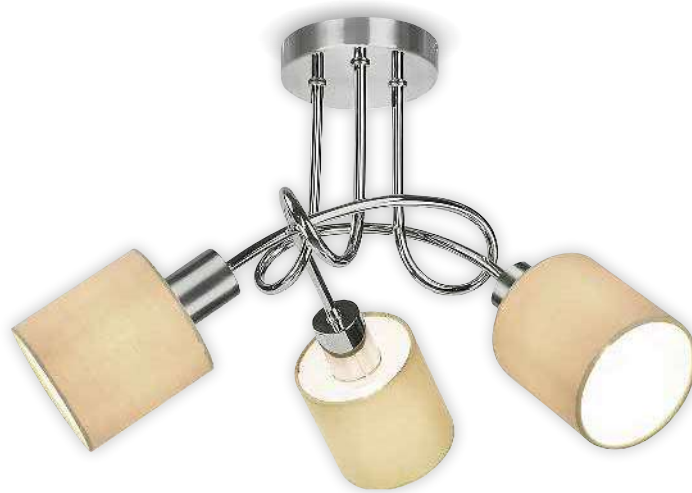

NATINA

5009

5010

4980

5011

4980 (M) (T)

☒ E14 / 3x max. 25W
IP20 • 19886
beige/satin chrome

5 998250 349800

5009 (M) (T)

☒ E14 / 1x max. 25W
IP20 • 19774
beige/satin chrome

5 998250 350097

5010 (M) (T)

☒ E14 / 2x max. 25W
IP20 • 19774
beige/satin chrome

5 998250 350103

5011 (M) (T)

☒ E14 / 3x max. 25W
IP20 • 19774
beige/satin chrome

5 998250 350110