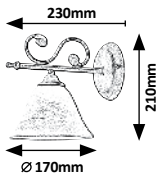

DOROTHEA

7771 **M G**

☒ E14 / 1x max. 40W
IP20 • 9421
black/white alabaster

7772 **M G**

☒ E14 / 1x max. 40W
IP20 • 9421
black/white alabaster

7773 **M G**

☒ E27 / 3x max. 60W
IP20 • 9295
black/white alabaster

7776 **M G**

☒ E27 / 1x max. 60W
IP20 • 9422
black/white alabaster

7777 **M G**

☒ E27 / 2x max. 60W
IP20 • 9423
black/white alabaster