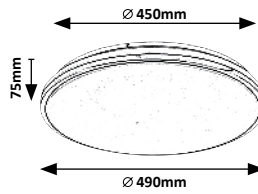

LINDEN

3479

3478 **(M P)**

LED / 50W
(4500lm, 3000-6500K) incl.
IP20 • 19948 • 502
chrome/white

5 998250 334783

3479 **(M P)**

LED / 72W
(5800lm, 3000-6500K) incl.
IP20 • 19949 • 502
chrome/white

5 998250 334790