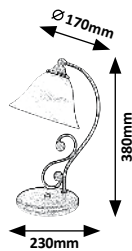

DOROTHEA

7772

7771 **M G**

☒ E14 / 1x max. 40W
IP20 • 9421
black/white alabaster

7772 **M G**

☒ E14 / 1x max. 40W
IP20 • 9421
black/white alabaster

7773 **M G**

☒ E27 / 3x max. 60W
IP20 • 9295
black/white alabaster

7776 **M G**

☒ E27 / 1x max. 60W
IP20 • 9422
black/white alabaster

7777 **M G**

☒ E27 / 2x max. 60W
IP20 • 9423
black/white alabaster