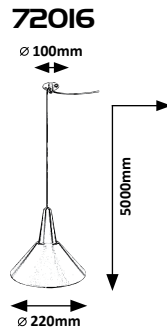

FELIPE

✦ | **New**