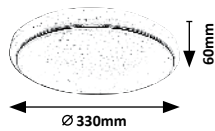

# TREVOR

3008

3009

3010

3934

3934 (M P)

LED / 16W  
(1150lm, 3000K-6500K) incl.  
IP20 • 19751 • 518  
white

5 998250 339344