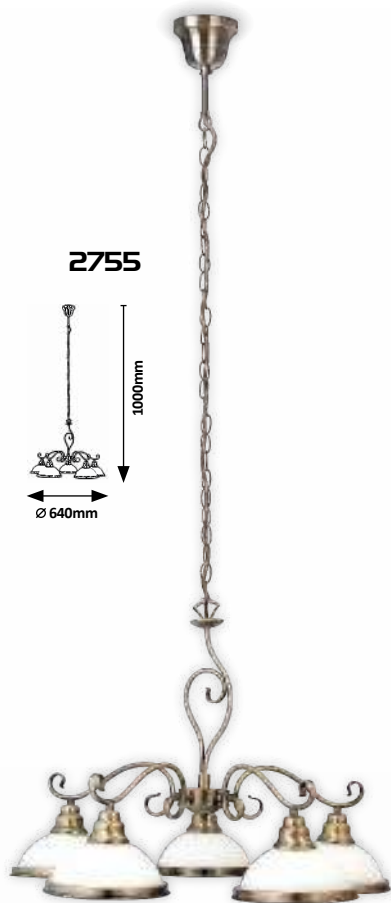

ELISETT

2753 **M G**

☒ E27 / 3x max. 60W
IP20 • 9953
bronze/white

5 998250 327532

2755 **M G**

☒ E27 / 5x max. 60W
IP20 • 9953
bronze/white

5 998250 327556

2756 **M G**

☒ E27 / 1x max. 60W
IP20 • 9046
bronze/white

5 998250 327563

2757 **M G**

☒ E27 / 2x max. 60W
IP20 • 9953
bronze/white

5 998250 327570

2758 **M G**

☒ E27 / 1x max. 60W
IP20 • 9953
bronze/white

5 998250 327587