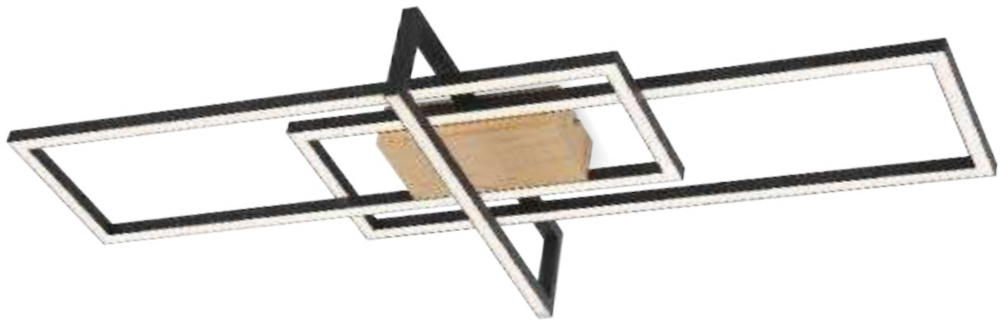

ASHTON

6589

6590

6814

6589 (M) (P)

LED / 24W
(1600lm, 3000K) incl.
IP20
beech/matte black/white

5 998250 365893

6590 (M) (P)

LED / 24W
(1870lm, 4000K) incl.
IP20
beech/satin chrome/white

5 998250 365909

6814 (M) (P)

LED / 35W
(1800lm, 3000K) incl.
IP20
beech/matte black/white

5 998250 368146