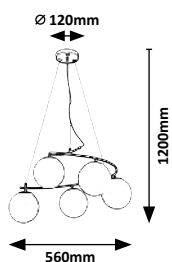

3470

3468 **MG**

☒ E14 / C37 / 1x max. 5W
IP20 • 19937
matte black/white

3469 **MG**

☒ E14 / C37 / 3x max. 5W
IP20 • 19937
matte black/white

3470 **MG**

☒ E14 / C37 / 5x max. 5W
IP20 • 19937
matte black/white