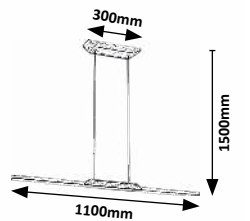

# TAMUR

**New**

71084

72084

**5280** (M) (P)

LED / 27W  
 (E) 1800lm; (E) 3300lm, 3000K) incl.  
 IP20  
 satin chrome/white

5 998250 352800

**71084** (M) (P) (W)