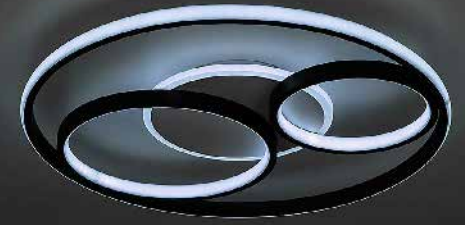

# VESTA

3335

3529, 3530

**3335** (M) (SI)

LED / 50W  
(2300lm, 3000K-6000K) incl.  
IP20 • 542  
black/white

5 998250 333359

**3331** (M) (SI)

LED / 50W  
(1900lm, 3000K) incl.  
IP20  
black/white