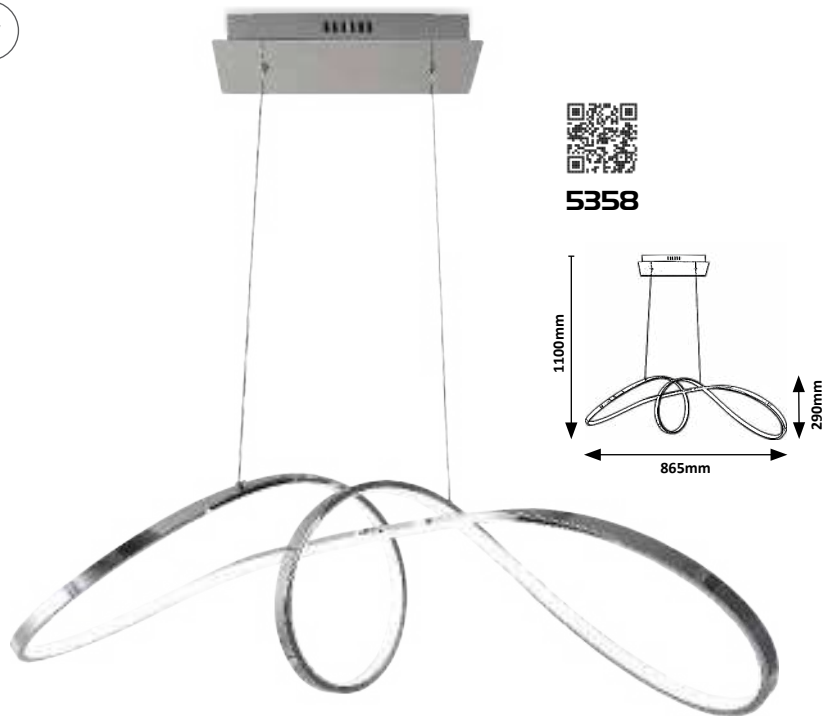

AISHA

PIERO