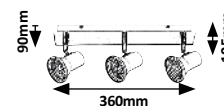

STEVE

5497

5498

5500

5499

5497

LED / 4,5W (430lm, 4000K) incl.
GU10 / 1x max. 15W
IP44 • 19601
chrome/white

5 998250 354972

5498

LED / 9W (860lm, 4000K) incl.
GU10 / 2x max. 15W
IP44 • 19601
chrome/white

5 998250 354989

5499

LED / 13,5W (1290lm, 4000K) incl.
GU10 / 3x max. 15W
IP44 • 19601
chrome/white

5 998250 354996

5500

LED / 18W (1720lm, 4000K) incl.
GU10 / 4x max. 15W
IP44 • 19601
chrome/white

5 998250 355009