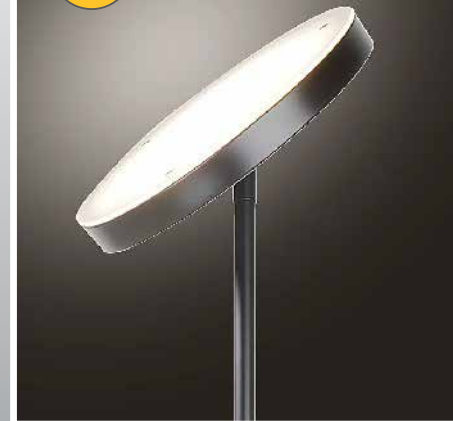

7006 **M P**

LED / 18W (1400lm, 3000K) + LED / 5W (400lm, 3000K) incl. IP20 • 19440 satin chrome

5 998250 370064

3239 **M G**

LED / 18,5W (2110lm, 3000K) incl. + LED / 4,5W (360lm, 3000K) incl. IP20 • 19897 • 19898 • satin chrome/transparent

5 998250 332390

3240 **M G**

LED / 18,5W (2110lm, 3000K) incl. + LED / 4,5W (360lm, 3000K) incl. IP20 • 19897 • 19898 • matte black/transparent

5 998250 332406