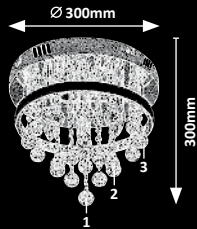

PALLAS

2236

2237

2238

2239

2236 M A G C

LED / 20W (1340lm, 4000K) incl. + E14 / 3x max. 40W • IP20
1:19962, 2:19963, 3:19964
chrome/white

5 998250 322360

2237 M A G C

LED / 32W (2030lm, 4000K) incl. + E14 / 3x max. 40W • IP20
1:19962, 2:19963, 3:19964
chrome/white

5 998250 322377

2238 M A G C

LED / 23W (1470lm, 4000K) incl. + E14 / 4x max. 40W • IP20
1:19962, 2:19963, 3:19964
chrome/white

5 998250 322384

2239 M A G C

LED / 36W (2430lm, 4000K) incl. + E14 / 4x max. 40W • IP20
1:19962, 2:19963, 3:19964
chrome/white

5 998250 322391