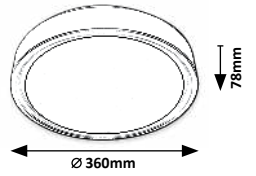

3283

FOSTER

3283

SONNET

I491

I492

3283 (M P)

LED / 28W
(1300lm, 2700K-5000K) incl.
IP20 • 543 • 1-5m, 120°
black/white

5 998250 332833

I491 (M P)

LED / 18W
(1880lm, 4000K) incl.
IP20 • white • 8m, 130°
65-205mm • 70mm

5 998250 314914

I492 (M P)

LED / 30W
(2800lm, 4000K) incl.
IP20 • white • 8m, 130°
65-305mm • 70mm

5 998250 314921