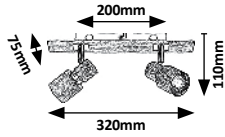

MERKUR

6125

☒ GU10 / 1x max. 50W
IP20 • silver oak/chrome

5 998250 361253

6126

☒ GU10 / 2x max. 50W
IP20 • silver oak/chrome

5 998250 361260

6127

☒ GU10 / 3x max. 50W
IP20 silver oak/chrome

5 998250 361277

6128

☒ GU10 / 4x max. 50W
IP20 silver oak/chrome

5 998250 361284