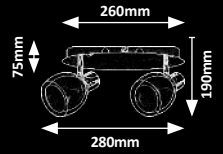

DAVE

6835

6836

6837

6081

6838

6835 (M) (G)

☒ E14 / 1x max. 40W
IP20 • □
▣ 19242 • ▣ 19193
chrome/white

5 998250 368351

6836 (M) (G)

☒ E14 / 2x max. 40W
IP20 • □
▣ 19242 • ▣ 19193
chrome/white

5 998250 368368

6837 (M) (G)

☒ E14 / 3x max. 40W
IP20
▣ 19242 • ▣ 19193
chrome/white

5 998250 368375

6838 (M) (G)

☒ E14 / 4x max. 40W
IP20
▣ 19242 • ▣ 19193
chrome/white

5 998250 368382

6081 (M) (G)

☒ E14 / 3x max. 40W
IP20
▣ 19242 • ▣ 19193
chrome/white

5 998250 360812