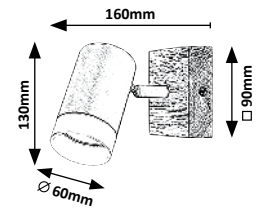

TORAS

WOOD New

73121

73122

73123

73121 **MWP**

☒ GU10 / 1x max. 5W
IP20
oak/black

73122 **MWP**

☒ GU10 / 2x max. 5W
IP20
oak/black

73123 **MWP**

☒ GU10 / 3x max. 5W
IP20
oak/black