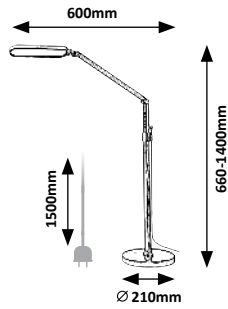

# DRACO

2310

2310

2in1

2310

M P

LED / 13W  
( 790lm; 1050lm, 3000K-6000K) incl.  
IP20  
black/white

5 998250 323107