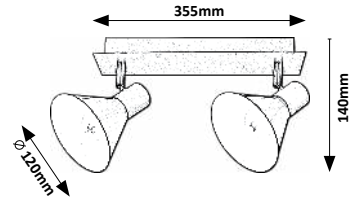

ALVARO

3157

3158

3157

⊠ E14 / 1x max. 40W
IP20 •
matte black/gold/white

5 998250 331577

3158

⊠ E14 / 2x max. 40W
IP20
matte black/gold/white

5 998250 331584