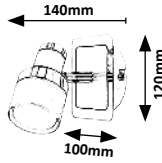

HAROLD

5021

5022

5024

5023

5021 (M P)

LED / 5W
(400lm, 4000K) incl.
IP44
chrome/black/opal glass

5 998250 350219

5022 (M P)

LED / 10W
(800lm, 4000K) incl.
IP44
chrome/black/opal glass

5 998250 350226

5023 (M P)

LED / 15W
(1200lm, 4000K) incl.
IP44
chrome/black/opal glass

5 998250 350233

5024 (M P)

LED / 20W
(1600lm, 4000K) incl.
IP44
chrome/black/opal glass

5 998250 350240