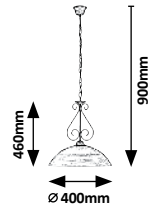

7816

7811 (M) (G)