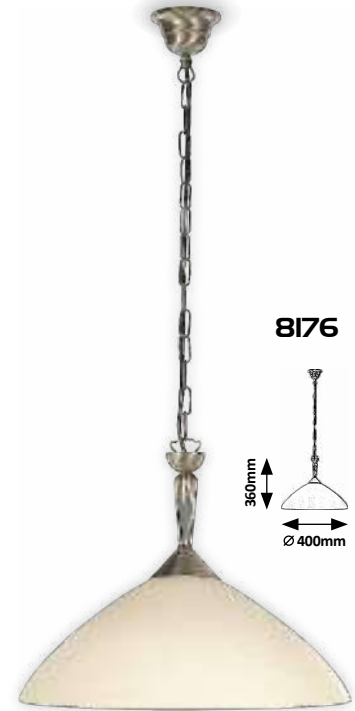

REGINA

8171

8173

8176

8172

8177

8171 (M) (G)

☒ E14 / 1x max. 40W
IP20 • 9242
bronze/cream

8172 (M) (G)

☒ E14 / 1x max. 40W
IP20 • 9243
9243
bronze/cream

8173 (M) (G)

☒ E14 / 3x max. 40W
IP20 • 9242
bronze/cream

8176 (M) (G)

☒ E27 / 1x max. 60W
IP20 • 9244
bronze/cream

8177 (M) (G)

☒ E27 / 2x max. 60W
IP20 • 9243
bronze/cream