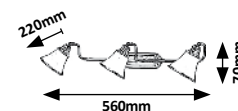

# GRANDO

**6545**

**6546**

**6548**

**6547**

**6545** **MG**

☒ E14 / R50 / 1x max. 40W  
IP20 • 19161  
bronze/white

**6546** **MG**