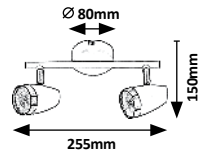

KAREN

6512 (M P)

LED / 4W
(280lm, 3000K) incl.
IP20 • anthracite/chrome

5 998250 365121

6513 (M P)

LED / 8W
(560lm, 3000K) incl.
IP20 anthracite/chrome

5 998250 365138

6514 (M P)

LED / 12W
(840lm, 3000K) incl.
IP20 anthracite/chrome

5 998250 365145

6515 (M P)

LED / 16W
(1120lm, 3000K) incl.
IP20 anthracite/chrome

5 998250 365152