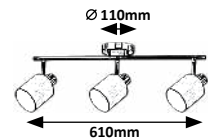

# NATINA

**5009**

**5010**

**4980**

**5011**

**4980** (M) (T)

☒ E14 / 3x max. 25W  
IP20 • 19886  
beige/satin chrome

5 998250 349800