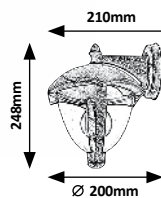

# MIAMI

8670

8671

8676

8674

8670 **M P**

☒ E27 / 1x max. 40W  
IP44  
antique gold/transparent

5 998250 386706