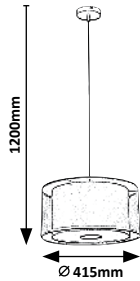

ANETA

5096

5097

5096 (M) (T)

☒ E27 / G45 / 3x max. 40W
IP20 • 19859
black/beige

5097 (M) (T)

☒ E27 / G45 / 3x max. 40W
IP20 • 19859
black/beige