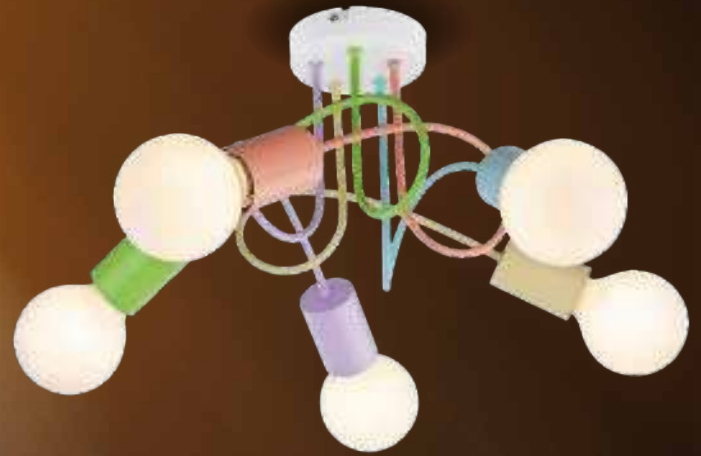

LINETT

EN Our **Linett** product is characterised by a sleek style, pastel colours as well as round and curved shapes, therefore they also come through as children's or youngster's lamps.

HU **Linett** termékeinket letisztult stílus, pasztellszínek, valamint kerek, íves formák jellemzik, így gyermek- és ifjúsági lámpákként is megállják helyüket.

DE Unsere **Linett** werden durch einen schlichten Stil, Pastellfarben, runde und geschwungene Formen bezeichnet, deshalb können sie gerne auch als Kinder- oder Jugendleuchten eingesetzt werden.

designed by
rabalux®

Look for the “**designed by Rabalux**” label in our catalogue!

Keresse a „**designed by Rabalux**” jelzést katalógusunkban!
Suchen Sie das Zeichen „**designed by Rabalux**” in unserem Katalog!

Best regards • Üdvözlettel • Mit freundlichen Grüßen

Fojtyik-Bendig Judit & Máj Szabolcs & Horváth Gergő

Product development engineers of Rabalux • a Rábalux termékfejlesztő mérnökei
Produktentwicklungs-Ingenieure von Rabalux