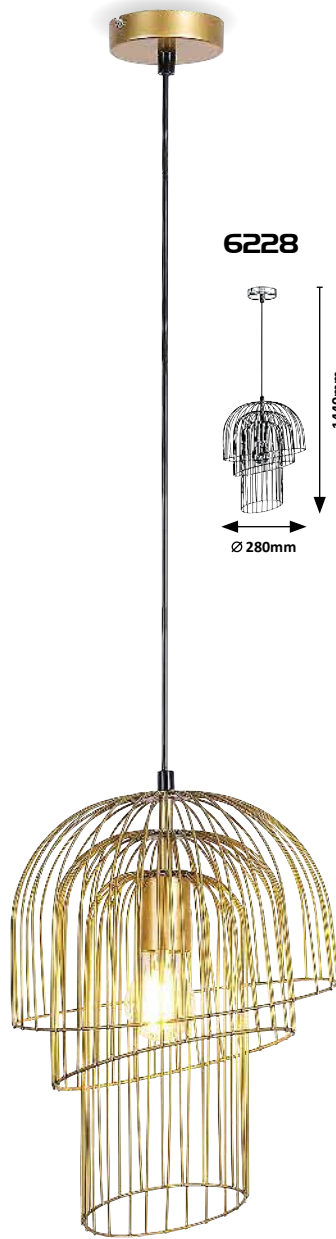

— PAROV —

— ROWENA —

4925 (M)

☒ E27 / 1x max. 40W
IP20
matte black/gold

6228 (M)

☒ E27 / 1x max. 60W
IP20
gold