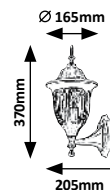

MILANO

7837

834I

8342

7837 **MG**

☒ E27 / 1x max. 60W
IP43 • 9449
☒ 8m, 120°
matte black/transparent

5 998250 378374

834I **MG**

☒ E27 / 1x max. 60W
IP43 • 9449
matte black/transparent

5 998250 383415

8342 **MG**

☒ E27 / 1x max. 60W
IP43 • 9449
matte black/transparent

5 998250 383422