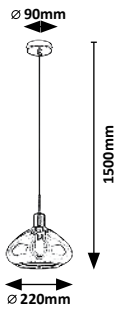

DVORA

New

72021

72023

72021 **M G**

☒ E27 / 1x max. 40W
IP20 • 19444
matte black/tinted colour

72023 **M G**

☒ E27 / 3x max. 40W
IP20 • 19444, 19445
matte black/tinted colour/
transparent