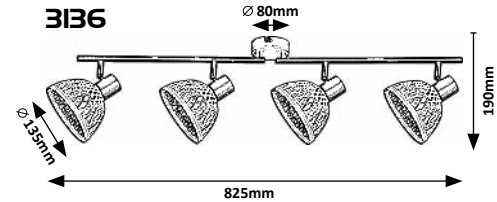

RATTAN

3133

3134

3135

3136

3133 (M) (RA)

☒ E14 / 1x max. 15W
IP20 • 19835
matte black/natural

5 998250 331331

3134 (M) (RA)

☒ E14 / 2x max. 15W
IP20 • 19835
matte black/natural

5 998250 331348

3135 (M) (RA)

☒ E14 / 3x max. 15W
IP20 • 19835
matte black/natural

5 998250 331355

3136 (M) (RA)

☒ E14 / 4x max. 15W
IP20 • 19835
matte black/natural

5 998250 331362