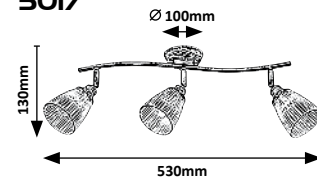

# MARTHA

**5014**

**5015**

**5016**

**5017**

**5018**

**5014** **MG**

☒ E14 / 1x max. 40W  
IP20 • • 19813  
antique bronze/transparent