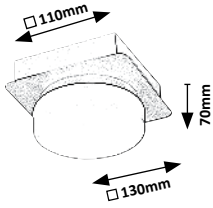

ATTICHUS

New

75001

75002

75003

75004

75001 (M P)

LED / 5W
(670lm, 750lm;
4000K) incl. • IP44 • 19604
matte black/white

5 996595 750015

75002 (M P)

LED / 11W
(1200lm, 1430lm;
4000K) incl. • IP44 • 19604
matte black/white

5 996595 750022

75003 (M P)

LED / 18W
(1700lm, 2350lm;
4000K) incl. • IP44 • 19604
matte black/white

5 996595 750039

75004 (M P)

LED / 21W
(1900lm, 2670lm;
4000K) incl. • IP44 • 19604
matte black/white

5 996595 750046