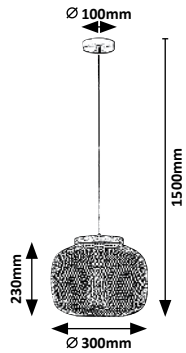

RUPERT

WOOD

5238

5237

CALLIA

3020

3018

3019

5237

(M) (W)

☒ E27 / 1x max. 40W
IP20
grey/beech

5238

(M) (W)

☒ E27 / 1x max. 40W
IP20
black/beech

3018

(M)

☒ E14 / 1x max. 25W
IP20
grey

3019

(M)

☒ E14 / 3x max. 25W
IP20
grey

3020

(M)

☒ E14 / 1x max. 25W
IP20
grey