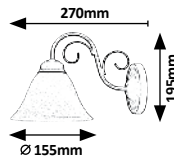

ATHEN

7811 (M) (G)

☒ E14 / 1x max. 40W
IP20 • 9290
black/white alabaster

7812 (M) (G)

☒ E14 / 1x max. 40W
IP20 • 9290
black/white alabaster

7813 (M) (G)

☒ E14 / 3x max. 40W
IP20 • 9290
black/white alabaster

7816 (M) (G)

☒ E27 / 1x max. 60W
IP20 • 9571
black/white alabaster