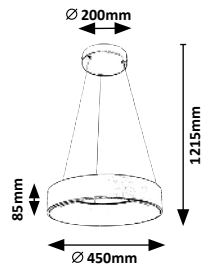

# ADELINE

3926

3928

3927

3929

**3926** (M) (A)

LED / 28W  
(1800lm, 3000K-6000K) incl.  
IP20 • 532  
grey/white

5 998250 339269