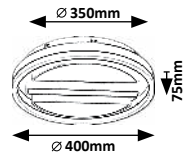

## GREMIN

71111

71112

71110 (M P)

LED / 40W  
 (2460lm, 4200lm;  
 3000K+6000K) incl. • IP20  
 white

5 996595 711108

71111 (M P)

LED / 73W (3750lm, 8400lm;  
 3000K+6000K) incl.  
 IP20 • 549  
 white