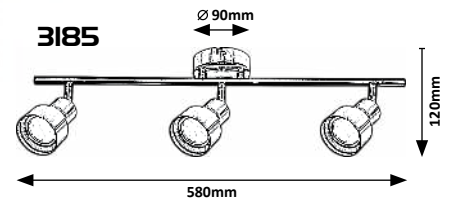

BLAKE

3183

3184

3185

3186

3183

☒ GU10 / 1x max. 50W
IP20 • satin chrome

5 998250 331836

3184

☒ GU10 / 2x max. 50W
IP20 satin chrome

5 998250 331843

3185

☒ GU10 / 3x max. 50W
IP20 satin chrome

5 998250 331850

3186

☒ GU10 / 4x max. 50W
IP20 satin chrome

5 998250 331867