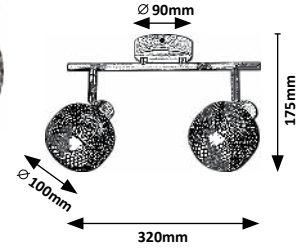

GRENDL

3127

3128

3129

3130

3127

⊠ E14 / 1x max. 40W
IP20 • beech/matte black

5 998250 331270

3128

⊠ E14 / 2x max. 40W
IP20 beech/matte black

5 998250 331287

3129

⊠ E14 / 3x max. 40W
IP20 beech/matte black

5 998250 331294

3130

⊠ E14 / 4x max. 40W
IP20 beech/matte black

5 998250 331300