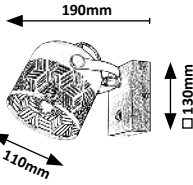

ROTEM

WOOD

TEXTILE
CABLE

designed by
rabalux

3298

3299

3300

3298 (M) (W)

☒ E14 / 1x max. 40W
IP20 •
walnut/matte black

3299 (M) (W)

☒ E14 / 4x max. 40W
IP20
walnut/matte black

3300 (M) (W)

☒ E14 / 4x max. 40W
IP20
walnut/matte black