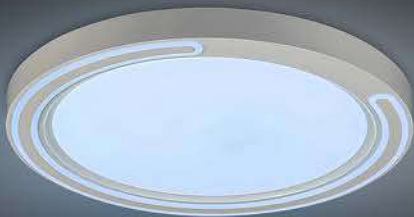

2249, 3146

TRITON

2249

ACHILLES

3146

2249 (M) (P)

LED / 40W
(3200lm; 4500lm, 2700K-6500K) incl.
IP20 • 19925 • 563
white

5 998250 322490

3146 (M) (P)

LED / 40W
(3200lm; 4500lm, 2700K-6500K) incl.
IP20 • 19675 • 563
black/white

5 998250 331461