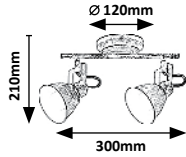

VIVIENNE

5963

5962

☒ E14 / 1x max. 15W
IP20 •
antique brown

5 998250 359625

5963

☒ E14 / 2x max. 40W
IP20
antique brown

5 998250 359632

5964

☒ E14 / 3x max. 40W
IP20
antique brown

5 998250 359649

5965

☒ E14 / 4x max. 40W
IP20
antique brown

5 998250 359656