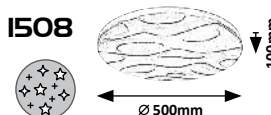

I507, I508, I509

MASON

I507

I508

I509

I507

MP

LED / 24W
(2000lm, 3000K-6500K) incl.
IP20 • 19720 • 502
white

5 998250 315072

I508

MP

LED / 50W
(4500lm, 3000K-6500K) incl.
IP20 • 19721 • 502
white

5 998250 315089

I509

MP

LED / 80W
(7200lm, 3000K-6500K) incl.
IP20 • 19722 • 502
white

5 998250 315096