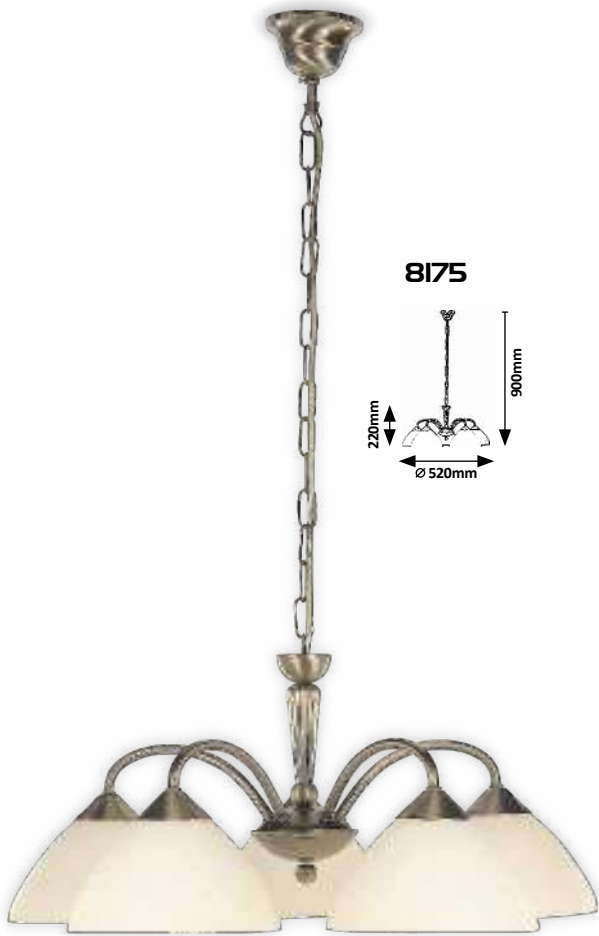

REGINA

8175 (M) (G)

☒ E14 / 5x max. 40W
IP20 • 9242
bronze/cream

8178 (M) (G)

☒ E27 / 1x max. 60W
IP20 • 9244
bronze/cream