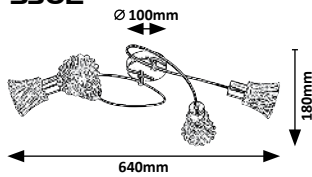

# HESTIA

**5301**

**5302**

**5304**

**5301** **MG**

☒ E14 / 3x max. 40W  
IP20 • 19868  
chrome/transparent

**5302** **MG**

☒ E14 / 4x max. 40W  
IP20 • 19868  
chrome/transparent