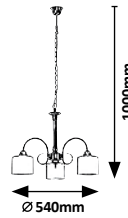

# EDITH

**7274**

**7275**

**7276**

**7274** **M G**

☒ E27 / 1x max. 60W  
IP20 • 19555  
antique bronze/opal glass

**7275** **M G**

☒ E27 / 3x max. 60W  
IP20 • 19555  
antique bronze/opal glass