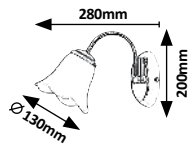

RAFAELLA

7231 M G

☒ E14 / 1x max. 40W
IP20 • 9443
gold/opal glass

5 998250 372310

7233 M G

☒ E14 / 3x max. 40W
IP20 • 9443
gold/opal glass

5 998250 372334

7235 M G

☒ E14 / 5x max. 40W
IP20 • 9443
gold/opal glass

5 998250 372358

7241 M G

☒ E14 / 1x max. 40W
IP20 • 9443
chrome/opal glass

5 998250 372419

7243 M G

☒ E14 / 3x max. 40W
IP20 • 9443
chrome/opal glass

5 998250 372433

7245 M G

☒ E14 / 5x max. 40W
IP20 • 9443
chrome/opal glass

5 998250 372457