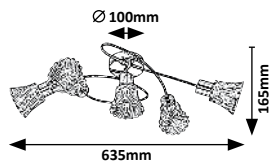

# HESTIA

**5301**

**5302**

**5304**

**5301** **MG**

☒ E14 / 3x max. 40W  
IP20 • 19868  
chrome/transparent

**5302** **MG**

☒ E14 / 4x max. 40W  
IP20 • 19868  
chrome/transparent