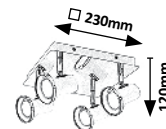

STEVE

5497

5498

5500

5499

5497

LED / 4,5W (430lm, 4000K) incl.
GU10 / 1x max. 15W
IP44 • 19601
chrome/white

5 998250 354972

5498

LED / 9W (860lm, 4000K) incl.
GU10 / 2x max. 15W
IP44 • 19601
chrome/white

5 998250 354989

5499

LED / 13,5W (1290lm, 4000K) incl.
GU10 / 3x max. 15W
IP44 • 19601
chrome/white

5 998250 354996

5500

LED / 18W (1720lm, 4000K) incl.
GU10 / 4x max. 15W
IP44 • 19601
chrome/white

5 998250 355009