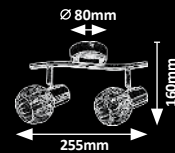

DAVE

LAUREN

6092

6083 **M G**

☒ E14 / 4x max. 40W
IP20
▣ 19242 • ▣ 19193
chrome/white

6085 **M G**

☒ E14 / 6x max. 40W
IP20
▣ 19242 • ▣ 19193
chrome/white

6091 **M G**

☒ E14 / 1x max. 40W
IP20 • ▣
▣ 19321
chrome/transparent

6092 **M G**

☒ E14 / 2x max. 40W
IP20 • ▣ 19321
chrome/transparent

6093 **M G**

☒ E14 / 3x max. 40W
IP20 • ▣ 19321
chrome/transparent

6094 **M G**

☒ E14 / 4x max. 40W
IP20 • ▣ 19321
chrome/transparent