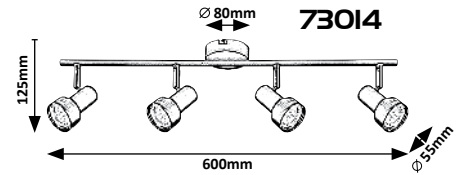

# KONRAD

**New**

**730II**

**730I2**

**730I3**

**730I4**

**730II** **(M)**  
 GU10 / 1x max. 50W  
 IP20  
 matte black/silver

5 996595 730116