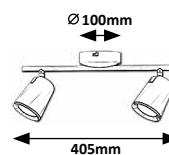

SOLANGE

5045

5046

5047

5048

5045

LED / 6W
(380lm, 3000K) incl.
IP20 •
white/gold

5 998250 350455

5046

LED / 12W
(760lm, 3000K) incl.
IP20
white/gold

5 998250 350462

5047

LED / 18W
(1140lm, 3000K) incl.
IP20
white/gold

5 998250 350479

5048

LED / 24W
(1520lm, 3000K) incl.
IP20
white/gold

5 998250 350486