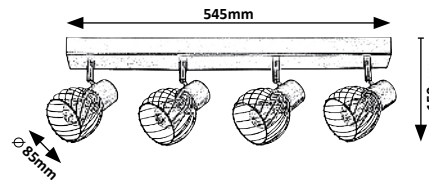

73004

73001 (P)