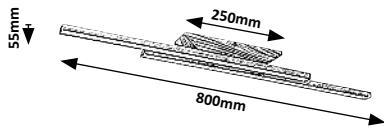

# TAMUR

**New**

71084

72084

**5280** (M) (P)

LED / 27W  
 (E) 1800lm; (E) 3300lm, 3000K) incl.  
 IP20  
 satin chrome/white

5 998250 352800

**71084** (M) (P) (W)