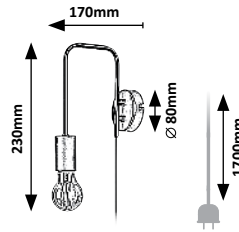

ALMUS

6808

6809

MANZUR

New

71022

6808 (M)

☒ E27 / 3x max. 60W
IP20
black

6809 (M)

☒ E27 / 5x max. 60W
IP20
black

71022 (M)

☒ E27 / 1x max. 40W
IP20 • black