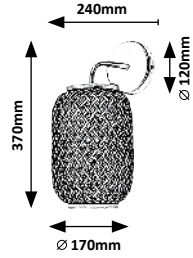

ADALLA

New

71091

72091

72093

71091 (M) (Ra)

☒ E27 / 1x max. 40W
IP20
matte black/multicolour

5 996595 710910

72091 (M) (Ra)

☒ E27 / 1x max. 40W
IP20
matte black/multicolour

5 996595 720919

72093 (M) (Ra)

☒ E27 / 3x max. 40W
IP20
matte black/multicolour

5 996595 720933