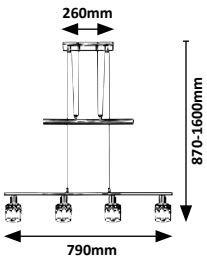

5345

TEXTILE
CABLE

5343 (M) (G)

☒ E14 / 3x max. 40W
IP20 • 19825
black/white

5345 (M) (G)

☒ E14 / 4x max. 40W
IP20 • 19825
black/white