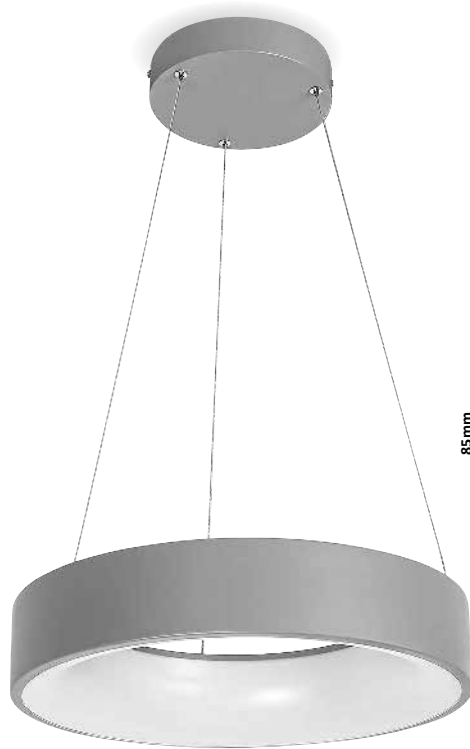

# ADELINE

3926

3928

3927

3929

**3926** (M) (A)

LED / 28W  
(1800lm, 3000K-6000K) incl.  
IP20 • 532  
grey/white

5 998250 339269