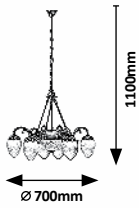

ANNABELLA

8637

8636

8634

8636 (M) (G)

☒ E27 / 2x max. 60W
+ E14 / 6x max. 40W
IP20 • 9905 • 9904
bronze/white

5 998250 386362

8637 (M) (G)

☒ E27 / 2x max. 60W
IP20 • 9905
bronze/white

5 998250 386379