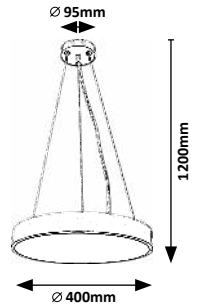

71041, 71042

TESIA

71039

71041

71040

71042

71039 **M P**

LED / 36W (2000lm, 2880lm; 3000K) incl. • IP20
19945
black/white

5 996595 710392

71040 **M P**

LED / 36W (2550lm, 2880lm; 4000K) incl. • IP20
19945
silver/white

5 996595 710408

71041 **M P**

LED / 60W (2700lm, 4800lm; 3000K-6000K) incl. • IP20
19946 • 551
black/white

5 996595 710415

71042 **M P**

LED / 60W (3500lm, 4800lm; 3000K-6000K) incl. • IP20
19946 • 551
silver/white

5 996595 710422