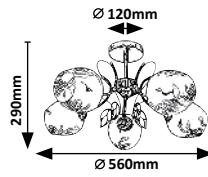

FAUNA

5098

5099

LILIAN

2839

2849

5098 **M G**

☒ E27 / G45 / 3x max. 40W
IP20 • 19860
gold/white

5 998250 350981

5099 **M G**

☒ E27 / G45 / 5x max. 40W
IP20 • 19860
gold/white

5 998250 350998

2839 **M A**

☒ E14 / 4x max. 40W
IP20 • 19119
chrome/opal glass

5 998250 328393

2849 **M A**

☒ E14 / 4x max. 40W
IP20
antique brown/opal glass/
amber

5 998250 328492