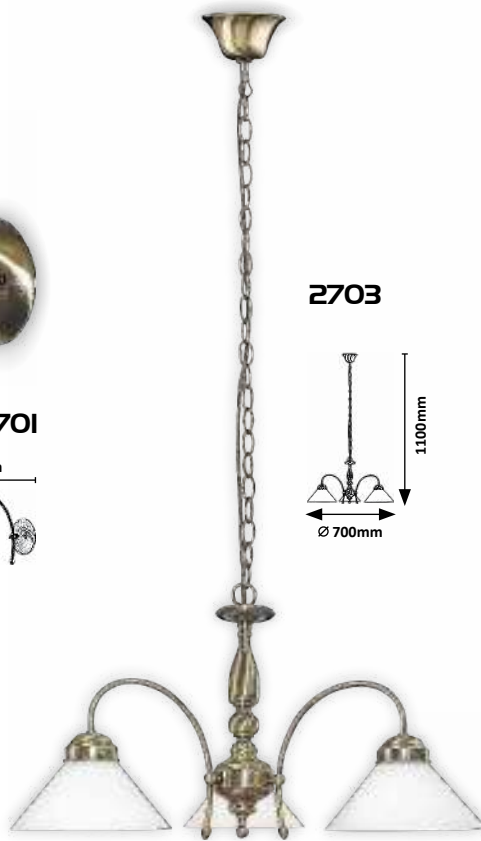

MARIAN

2701 **M G**

☒ E27 / 1x max. 60W
IP20 • 9933
bronze/white

2702 **M G**

☒ E27 / 1x max. 60W
IP20 • 9933
9933
bronze/white

2703 **M G**

☒ E27 / 3x max. 60W
IP20 • 9933
bronze/white

2706 **M G**

☒ E27 / 1x max. 100W
IP20 • 9936
bronze/white

2707 **M G**

☒ E27 / 2x max. 60W
IP20 • 9935
bronze/white