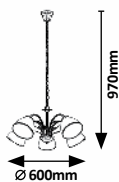

ALETTA

2780

2778 **M G**

☒ E14 / 1x max. 40W
IP20 • 19192
bronze/white

2779 **M G**

☒ E14 / 3x max. 40W
IP20 • 19192
bronze/white

2780 **M G**

☒ E14 / 5x max. 40W
IP20 • 19192
bronze/white