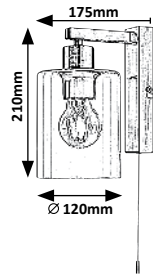

MIROSLAW

3579

5077

3580

TEXTILE
CABLE

5078

TEXTILE
CABLE

3579 (M) (G)

☒ E27 / 1x max. 40W
IP20 • □ • ◻ • ◼ 19838
satin chrome/transparent

3580 (M) (G)

☒ E27 / 3x max. 40W
IP20 • ◻ • ◼ 19838
satin chrome/transparent

5077 (M) (G)

☒ E27 / 1x max. 40W
IP20 • □ • ◻ • ◼ 19838
matte black/transparent

5078 (M) (G)

☒ E27 / 3x max. 40W
IP20 • ◻ • ◼ 19838
matte black/transparent