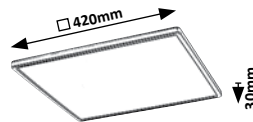

RASMUS

New

2290

2291

2290, 2291

2290

(P)

LED / 22W
(☰) 2000lm; (☰) 2720lm, 4000K) incl.
IP20 • ⚡ 544
silver/white

5 998250 322902

2291

(P)

LED / 22W
(☰) 2100lm; (☰) 2850lm, 4000K) incl.
IP20 • ⚡ 544
silver/white

5 998250 322919