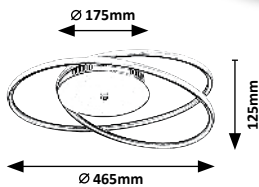

# MERIDIA

3256

3257

3256 (M P)

LED / 40W  
(2900lm, 3000K) incl.  
IP20  
matte black/white

5 998250 332567

3257 (M P)

LED / 40W  
(2900lm, 3000K) incl.  
IP20  
matte black/white