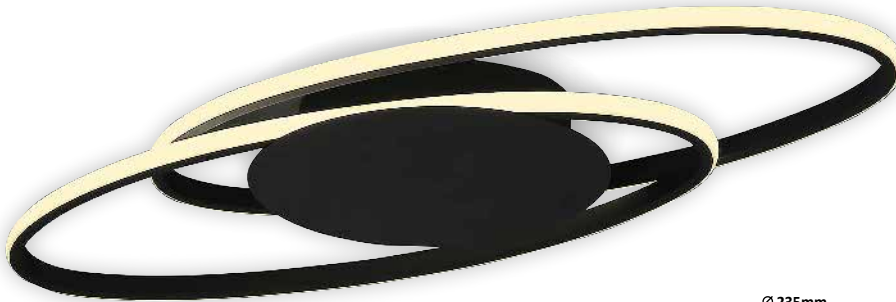

AQUILA

VESTA

3335

3529, 3530

3335 (M) (SI)

LED / 50W
(2300lm, 3000K-6000K) incl.
IP20 • 542
black/white

5 998250 333359

3331 (M) (SI)

LED / 50W
(1900lm, 3000K) incl.
IP20
black/white

5 998250 333311