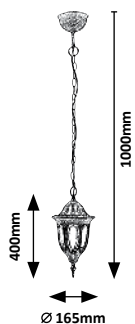

MILANO

8373

8374

8375

8373 **MG**

☒ E27 / 1x max. 60W
IP43 • 9449
antique gold/transparent

5 998250 383736

8374 **MG**

☒ E27 / 1x max. 60W
IP43 • 9449
antique gold/transparent

5 998250 383743

8375 **MG**

☒ E27 / 1x max. 60W
IP43 • 9449
antique gold/transparent

5 998250 383750