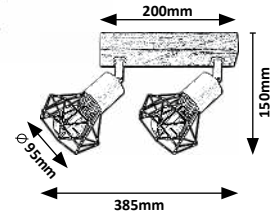

# ZEUS

WOOD

**3137**

**3138**

**3139**

**3140**

**3137** (M) (W)

⊠ E14 / 1x max. 40W  
IP20  
oak/matte black