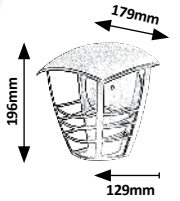

MARSEILLE

8620

8568

8569

8570

8578

8620 (M P)

☒ E27 / 1x max. 60W
IP44
black/transparent

5 998250 386201

8568 (M P)

☒ E27 / 1x max. 60W
IP44
black/transparent

5 998250 385686

8569 (M P)

☒ E27 / 3x max. 60W
IP44
black/transparent

5 998250 385693

8570 (M P)

☒ E27 / 1x max. 60W
IP44
black/transparent

5 998250 385709

8578 (M P)

☒ E27 / 1x max. 60W
IP44
☒ 0,5-12m, 140°
black/transparent

5 998250 385785