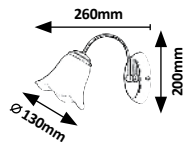

RAFAELLA

7231 M G

☒ E14 / 1x max. 40W
IP20 • 9443
gold/opal glass

5 998250 372310

7233 M G

☒ E14 / 3x max. 40W
IP20 • 9443
gold/opal glass

5 998250 372334

7235 M G

☒ E14 / 5x max. 40W
IP20 • 9443
gold/opal glass

5 998250 372358

7241 M G

☒ E14 / 1x max. 40W
IP20 • 9443
chrome/opal glass

5 998250 372419

7243 M G

☒ E14 / 3x max. 40W
IP20 • 9443
chrome/opal glass

5 998250 372433

7245 M G

☒ E14 / 5x max. 40W
IP20 • 9443
chrome/opal glass

5 998250 372457