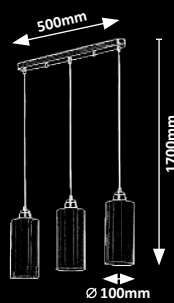

# PANTHEA

TEXTILE  
CABLE

4479

4480

4479 **MG**

☒ E27 / 1x max. 40W  
IP20 • 19888  
white/gold/transparent

4480 **MG**

☒ E27 / 3x max. 40W  
IP20 • 19888  
white/gold/transparent