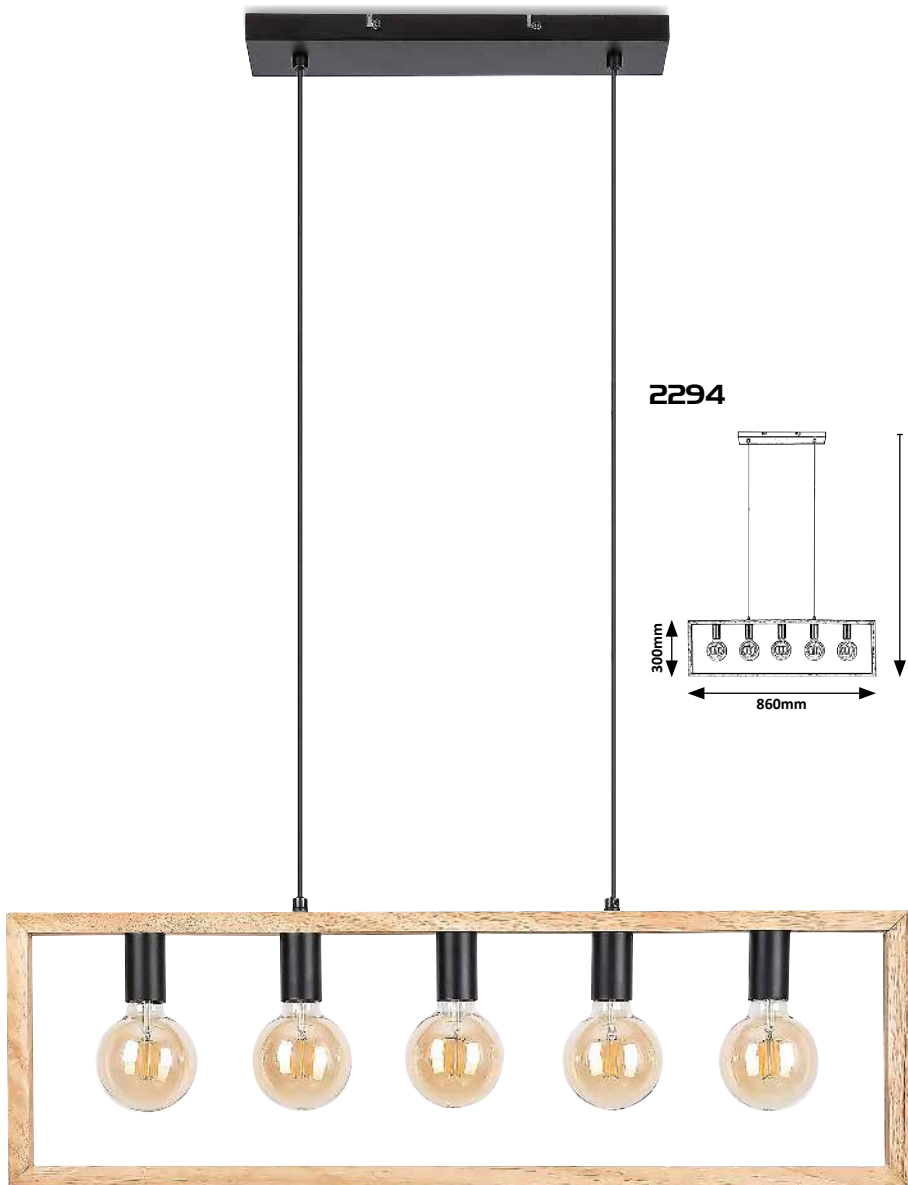

# INDIGO

WOOD

New

2294

2294 (M) (W)

☒ E27 / 5x max. 40W  
IP20  
black/beech