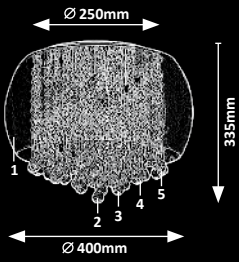

NINELLE

SEPARATELY SWITCHABLE

2236, 2237, 2238, 2239

3598

3599

3598 **MG**

☒ G9 / 6x max. 40W
IP20

▣ 1: 19879, 2: 19880, 3: 19881, 4: 19882, 5: 19887
chrome/tinted colour

5 998250 335988

3599 **MG**

☒ G9 / 6x max. 40W
IP20

▣ 1: 19879, 2: 19880, 3: 19881, 4: 19882, 5: 19887
chrome/tinted colour

5 998250 335995