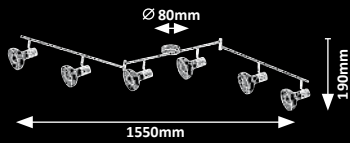

HOLLY

Others /
158-161. Best match

5943

5944

5945

5949

5948

5943

(M)

☒ E14 / 1x max. 40W
IP20
white/beech/chrome

5944

(M)

☒ E14 / 2x max. 40W
IP20
white/beech/chrome

5945

(M)

☒ E14 / 3x max. 40W
IP20
white/beech/chrome

5948

(M)

☒ E14 / 6x max. 40W
IP20
white/beech/chrome

5949

(M)

☒ E14 / 3x max. 40W
IP20
white/beech/chrome