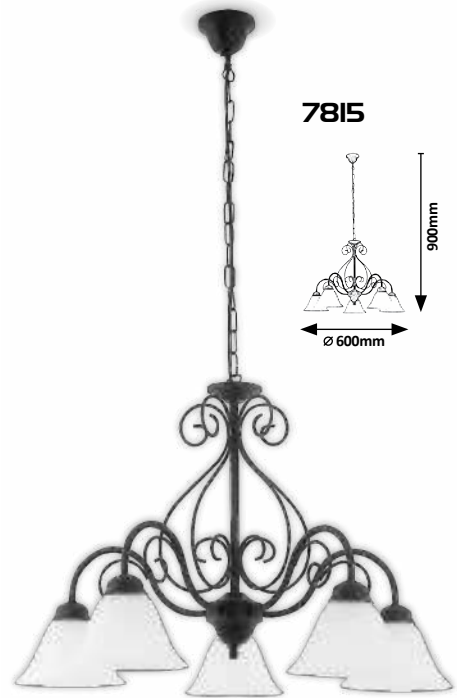

ATHEN

3722

3723

3721 (M) (G)

☒ E14 / 1x max. 60W
IP20 • 9572
black/white alabaster

3722 (M) (G)

☒ E27 / 2x max. 60W
IP20 • 9573
black/white alabaster

3723 (M) (G)

☒ E27 / 3x max. 60W
IP20 • 9574
black/white alabaster

7815 (M) (G)

☒ E14 / 5x max. 40W
IP20 • 9290
black/white alabaster