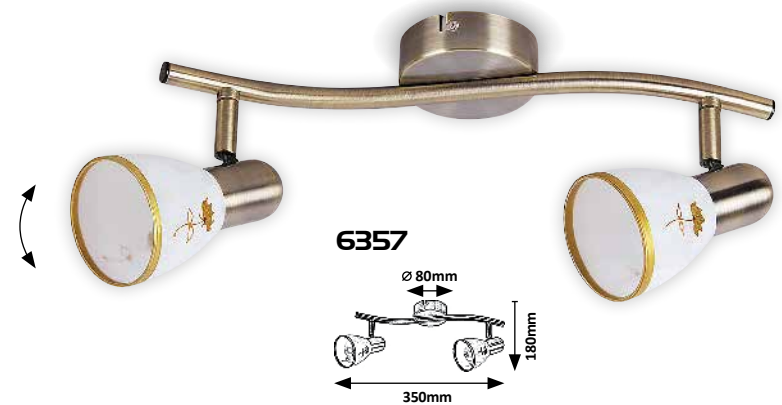

ART FLOWER

6356 **MG**

☒ E14 / 1x max. 40W
IP20 • 1279
white alabaster/bronze

6357 **MG**

☒ E14 / 2x max. 40W
IP20 • 1279
white alabaster/bronze

6358 **MG**

☒ E14 / 3x max. 40W
IP20 • 1279
white alabaster/bronze

6359 **MG**

☒ E14 / 4x max. 40W
IP20 • 1279
white alabaster/bronze