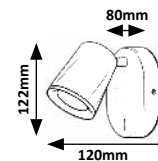

SOLANGE

5045

5046

5047

5048

5045

LED / 6W
(380lm, 3000K) incl.
IP20 •
white/gold

5 998250 350455

5046

LED / 12W
(760lm, 3000K) incl.
IP20
white/gold

5 998250 350462

5047

LED / 18W
(1140lm, 3000K) incl.
IP20
white/gold

5 998250 350479

5048

LED / 24W
(1520lm, 3000K) incl.
IP20
white/gold

5 998250 350486