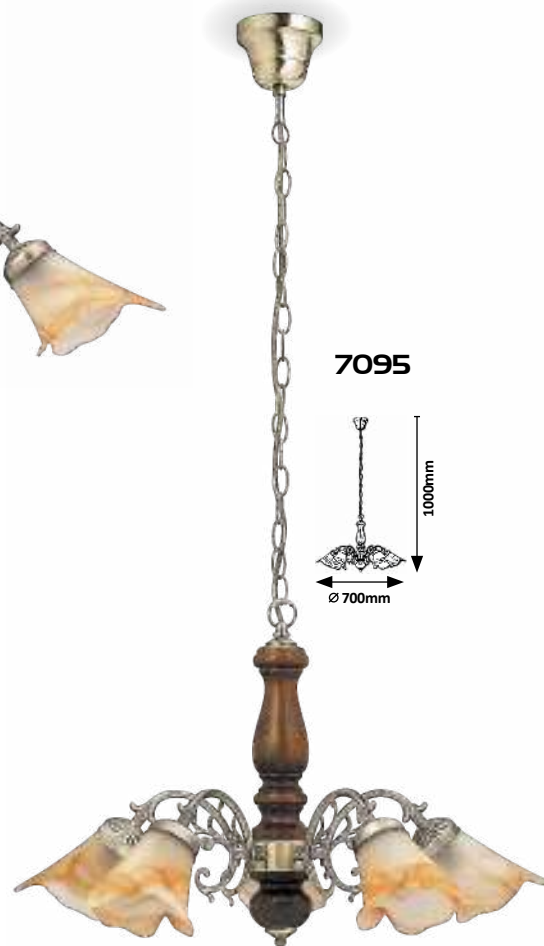

# RUSTIC 3

WOOD

7091

7092

7093

7095

**7091 MWG**

☒ E14 / 1x max. 40W  
IP20 • 9615  
black/brown alabaster