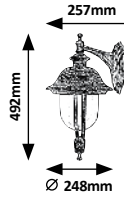

NEW YORK

8696

8696 (M) (P)

☒ E27 / 1x max. 100W
IP44 • 19448
antique gold/transparent

5 998250 386966

8697 (M) (P)

☒ E27 / 1x max. 100W
IP44 • 19448
antique gold/transparent

5 998250 386973

8698 (M) (P)

☒ E27 / 1x max. 100W
IP44 • 19448
antique gold/transparent

5 998250 386980

8699 (M) (P)

☒ E27 / 1x max. 100W
IP44 • 19448
antique gold/transparent

5 998250 386997

8700 (M) (P)

☒ E27 / 1x max. 100W
IP44 • 19448
antique gold/transparent

5 998250 387000