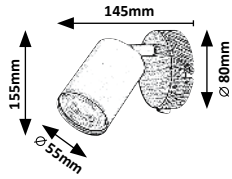

# EDMUND

5295

5296

5297

5298

5295

☒ GU10 / 1x max. 25W  
IP20 •   
oak/black

5 998250 352954