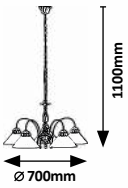

MARIAN

2705

2708

2705 **M G**

☒ E27 / 5x max. 60W
IP20 • 9933
bronze/white

5 998250 327051

2708 **M G**

☒ E27 / 2x max. 60W
IP20 • 9934 • 9933
bronze/white

5 998250 327082