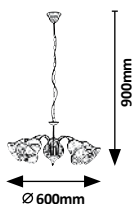

7368

7366 **M G**