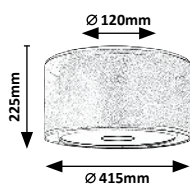

ANETA

5096

5097

5096 (M) (T)

☒ E27 / G45 / 3x max. 40W
IP20 • 19859
black/beige

5097 (M) (T)

☒ E27 / G45 / 3x max. 40W
IP20 • 19859
black/beige