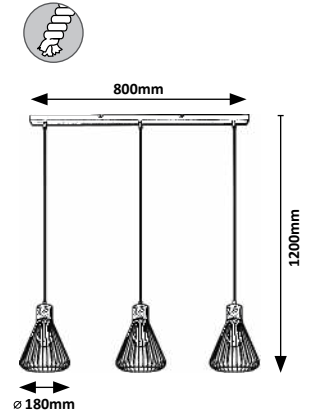

FARFALLE

WOOD

New

3147

3150

3148

3149

3147

M W

☒ E14 / 1x max. 25W
IP20
black/beech

5 998250 331478

3149

M W

☒ E27 / 3x max. 40W
IP20
black/beech

5 998250 331492

3148

M W

☒ E27 / 1x max. 40W
IP20
black/beech

5 998250 331485

3150

M W

☒ E27 / 5x max. 40W
IP20
black/beech

5 998250 331508