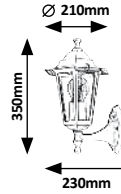

VELENCE

8203

8201 **M G**

☒ E27 / 1x max. 60W
IP43 • 9283
white/transparent

5 998250 382012

8203 **M G**

☒ E27 / 1x max. 60W
IP43 • 9283
white/transparent

5 998250 382036

8205 **M G**

☒ E27 / 1x max. 60W
IP43 • 9283
white/transparent

5 998250 382050

8207 **M G**

☒ E27 / 1x max. 60W
IP43 • 9283
white/transparent

5 998250 382074

8209 **M G**

☒ E27 / 1x max. 60W
IP43 • 9283
white/transparent

5 998250 382098

8216 **M G**

☒ E27 / 1x max. 60W
IP43 • 9283
8m, 120°
white/transparent

5 998250 382166