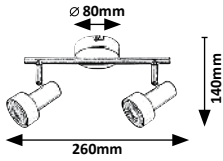

KONRAD

5323

5322

☒ GU10 / 1x max. 50W
IP20
black

5 998250 353227

5323

☒ GU10 / 2x max. 50W
IP20
black

5 998250 353234

5324

☒ GU10 / 3x max. 50W
IP20
black

5 998250 353241

5325

☒ GU10 / 4x max. 50W
IP20
black

5 998250 353258