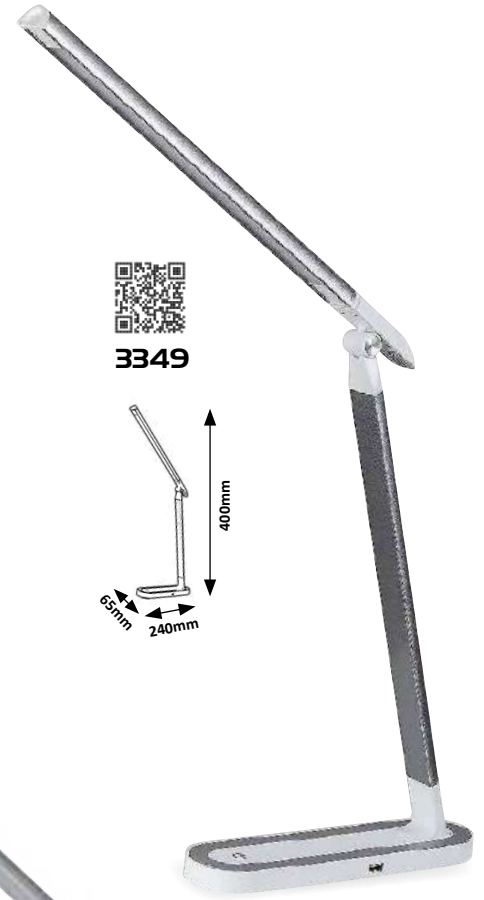

OSIAS

6979

6980

MISHA

3349

3350

6979

P

LED / 9W
(400lm, 2700K-6500K) incl.
IP20 • white

5 998250 369792

6980

P

LED / 9W
(400lm, 2700K-6500K) incl.
IP20 • black

5 998250 369808

3349

M P

LED / 7W
(400lm, 4000K) incl.
IP20 • silver/white

5 998250 333496

3350

M P

LED / 7W
(400lm, 4000K) incl.
IP20 • silver/black

5 998250 333502