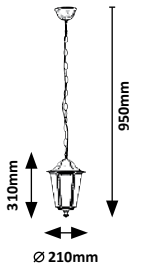

8207

8201 **M G**