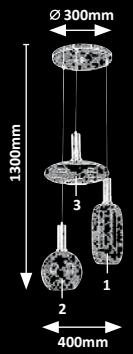

SINOPIA

TEXTILE
CABLE

5224

5225

5224 **M G**

☒ E27 / 1x max. 60W
IP20 • 19928
gold/opal glass

5225 **M G**

☒ E27 / 3x max. 60W
IP20
1: 19928, 2: 19929, 3: 19930
gold/opal glass