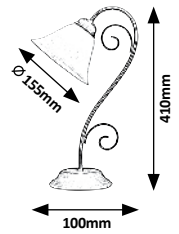

ATHEN

7812

7811 (M) (G)

☒ E14 / 1x max. 40W
IP20 • 9290
black/white alabaster

7812 (M) (G)

☒ E14 / 1x max. 40W
IP20 • 9290
black/white alabaster

7813 (M) (G)

☒ E14 / 3x max. 40W
IP20 • 9290
black/white alabaster

7816 (M) (G)

☒ E27 / 1x max. 60W
IP20 • 9571
black/white alabaster