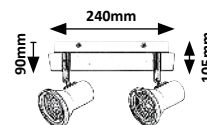

STEVE

5497

5498

5500

5499

5497

LED / 4,5W (430lm, 4000K) incl.
GU10 / 1x max. 15W
IP44 • 19601
chrome/white

5 998250 354972

5498

LED / 9W (860lm, 4000K) incl.
GU10 / 2x max. 15W
IP44 • 19601
chrome/white

5 998250 354989

5499

LED / 13,5W (1290lm, 4000K) incl.
GU10 / 3x max. 15W
IP44 • 19601
chrome/white

5 998250 354996

5500

LED / 18W (1720lm, 4000K) incl.
GU10 / 4x max. 15W
IP44 • 19601
chrome/white

5 998250 355009