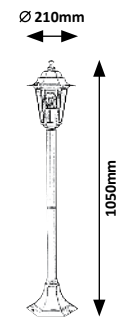

VELENCE

8209

8201 **M G**

☒ E27 / 1x max. 60W
IP43 • 9283
white/transparent

5 998250 382012

8203 **M G**

☒ E27 / 1x max. 60W
IP43 • 9283
white/transparent

5 998250 382036

8205 **M G**

☒ E27 / 1x max. 60W
IP43 • 9283
white/transparent

5 998250 382050

8207 **M G**

☒ E27 / 1x max. 60W
IP43 • 9283
white/transparent

5 998250 382074

8209 **M G**

☒ E27 / 1x max. 60W
IP43 • 9283
white/transparent

5 998250 382098

8216 **M G**

☒ E27 / 1x max. 60W
IP43 • 9283
8m, 120°
white/transparent

5 998250 382166