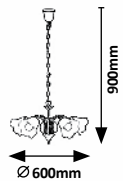

7245

7231 M G