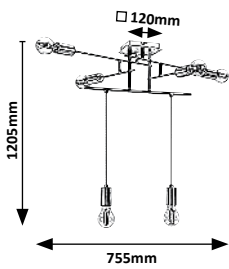

LANNY

designed by **rabalux**

SEPARATELY SWITCHABLE

2102

☒ E27 / 2x max. 15W
IP20
black/gold

5 998250 321028

2103

☒ E27 / 6x max. 15W
IP20
black/gold

5 998250 321035

2104

☒ E27 / 6x max. 15W
IP20
black/gold

5 998250 321042

2116

☒ E27 / 6x max. 40W
IP20
black/gold

5 998250 321165