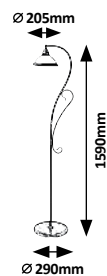

ELISETT

2758

2753 **M G**

☒ E27 / 3x max. 60W
IP20 • 9953
bronze/white

5 998250 327532

2755 **M G**

☒ E27 / 5x max. 60W
IP20 • 9953
bronze/white

5 998250 327556

2756 **M G**

☒ E27 / 1x max. 60W
IP20 • 9046
bronze/white

5 998250 327563

2757 **M G**

☒ E27 / 2x max. 60W
IP20 • 9953
bronze/white

5 998250 327570

2758 **M G**

☒ E27 / 1x max. 60W
IP20 • 9953
bronze/white

5 998250 327587