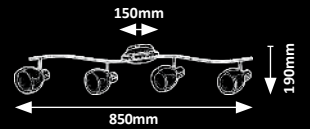

6835 (M) (G)

☒ E14 / 1x max. 40W
IP20 • □
▣ 19242 • ▣ 19193
chrome/white

5 998250 368351

6836 (M) (G)

☒ E14 / 2x max. 40W
IP20 • □
▣ 19242 • ▣ 19193
chrome/white

5 998250 368368

6837 (M) (G)

☒ E14 / 3x max. 40W
IP20
▣ 19242 • ▣ 19193
chrome/white

5 998250 368375

6838 (M) (G)

☒ E14 / 4x max. 40W
IP20
▣ 19242 • ▣ 19193
chrome/white

5 998250 368382

6081 (M) (G)

☒ E14 / 3x max. 40W
IP20
▣ 19242 • ▣ 19193
chrome/white

5 998250 360812