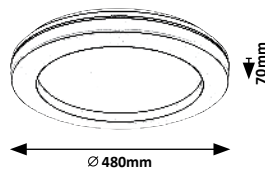

71003

71003 **M P**

LED / 47W (3800lm, 4800lm; 3000K-6500K) incl.

IP20 • 19614 • 502

white

5 996595 710033