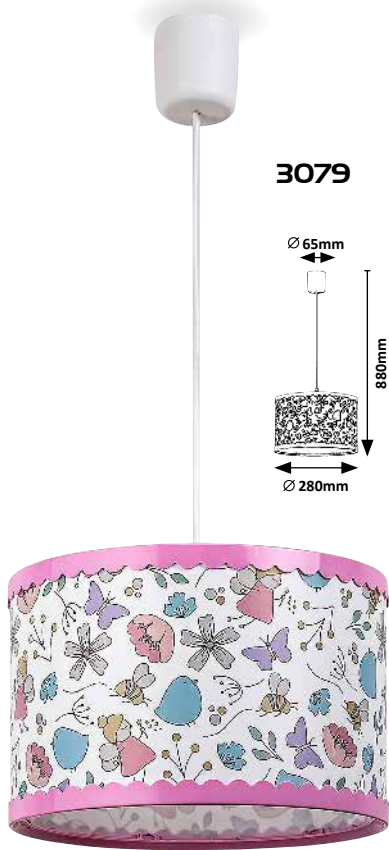

HANKA

3079

3080

3416

3417

3079

P

☒ E27 / 1x max. 40W
IP20
white/multicolour

5 998250 330792

3080

P

☒ E27 / 1x max. 40W
IP20
white/multicolour

5 998250 330808

3416

M P

☑ LED / 24W
(1560lm, 3000K) incl.
IP20 • 19810
white/multicolour

5 998250 334165

3417

M P

☑ LED / 24W
(1560lm, 3000K) incl.
IP20 • 19811
white/multicolour

5 998250 334172