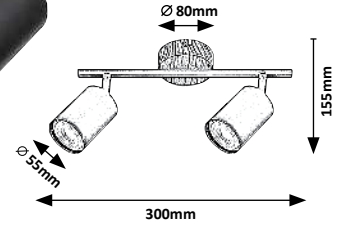

# EDMUND

5295

5296

5297

5298

5295

☒ GU10 / 1x max. 25W  
IP20 •   
oak/black

5 998250 352954