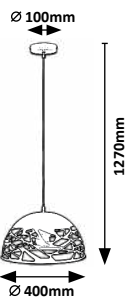

5085

☒ E27 / 1x max. 60W
IP20
matte white

5 998250 350851

5086

☒ E27 / 1x max. 60W
IP20
matte black

5 998250 350868