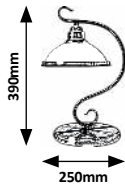

ELISETT

2751

2752

2759

2751 **M G**

☒ E27 / 1x max. 60W
IP20 • 9953
bronze/white

5 998250 327518

2752 **M G**

☒ E27 / 1x max. 60W
IP20 • 9953
bronze/white

5 998250 327525

2759 **M G**

☒ E14 / 2x max. 40W
IP20 • 9954
bronze/white

5 998250 327594