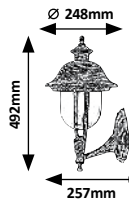

NEW YORK

8697

8696 (M) (P)

☒ E27 / 1x max. 100W
IP44 • 19448
antique gold/transparent

5 998250 386966

8697 (M) (P)

☒ E27 / 1x max. 100W
IP44 • 19448
antique gold/transparent

5 998250 386973

8698 (M) (P)

☒ E27 / 1x max. 100W
IP44 • 19448
antique gold/transparent

5 998250 386980

8699 (M) (P)

☒ E27 / 1x max. 100W
IP44 • 19448
antique gold/transparent

5 998250 386997

8700 (M) (P)

☒ E27 / 1x max. 100W
IP44 • 19448
antique gold/transparent

5 998250 387000