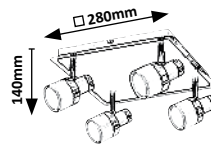

HAROLD

5021

5022

5024

5023

5021 (M P)

LED / 5W
(400lm, 4000K) incl.
IP44
chrome/black/opal glass

5 998250 350219

5022 (M P)

LED / 10W
(800lm, 4000K) incl.
IP44
chrome/black/opal glass

5 998250 350226

5023 (M P)

LED / 15W
(1200lm, 4000K) incl.
IP44
chrome/black/opal glass

5 998250 350233

5024 (M P)

LED / 20W
(1600lm, 4000K) incl.
IP44
chrome/black/opal glass

5 998250 350240