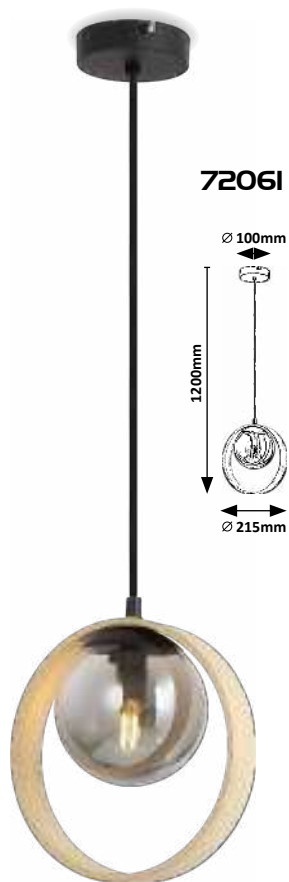

# PEYTON

TEXTILE  
CABLE

WOOD

New

72061

72063

72061 M W G

☒ E14 / 1x max. 15W  
IP20 • 19514  
beech/tinted colour