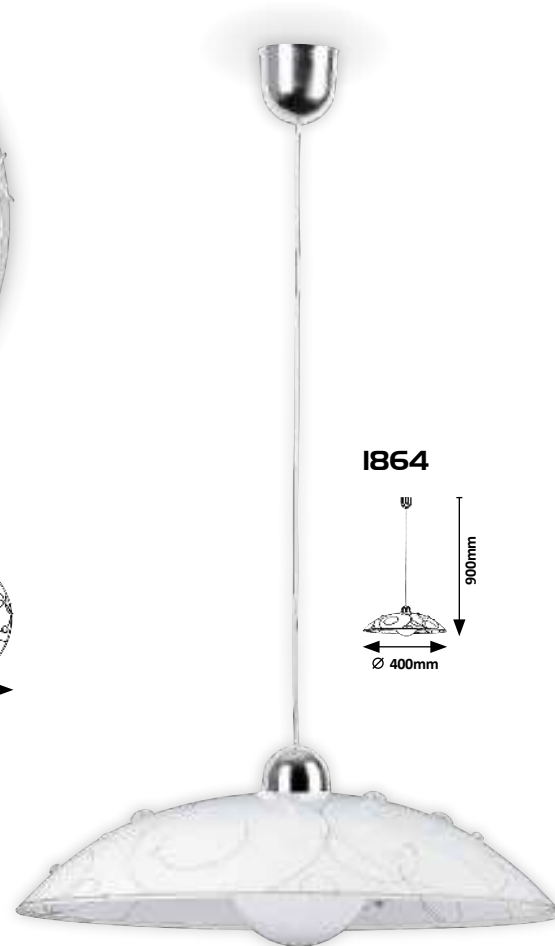

1864

1861 **M G**

☒ E27 / 1x max. 60W
IP20 • 1195
white/transparent/chrome

1862 **M G**

☒ E27 / 2x max. 60W
IP20 • 1196
white/transparent/chrome

1864 **P G**

☒ E27 / 1x max. 60W
IP20 • 1198
white/transparent/chrome

1960 **M G**

☒ E27 / 1x max. 60W
IP20 • 1348
white/transparent/chrome