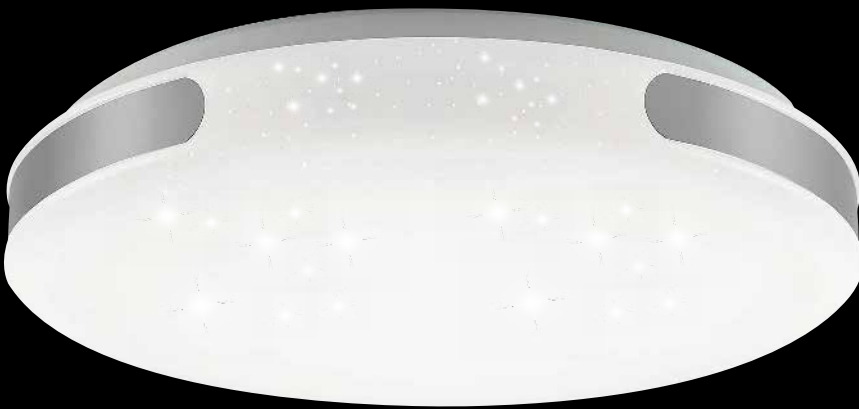

OSWALD

5066

Ø 400mm

70mm

DANUTA

6490

Ø 395mm

75mm

5066 (M) (P)

LED / 24W
(1800lm, 4000K) incl.
IP20 • 19995
silver/white

5 998250 350660

6490 (M) (P)

LED / 24W
(1730lm, 4000K) incl.
IP20 • 19996
chrome/white

5 998250 364902