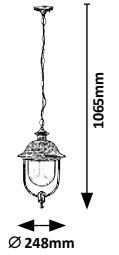

NEW YORK

8699

8696 (M) (P)

☒ E27 / 1x max. 100W
IP44 • 19448
antique gold/transparent

5 998250 386966

8697 (M) (P)

☒ E27 / 1x max. 100W
IP44 • 19448
antique gold/transparent

5 998250 386973

8698 (M) (P)

☒ E27 / 1x max. 100W
IP44 • 19448
antique gold/transparent

5 998250 386980

8699 (M) (P)

☒ E27 / 1x max. 100W
IP44 • 19448
antique gold/transparent

5 998250 386997

8700 (M) (P)

☒ E27 / 1x max. 100W
IP44 • 19448
antique gold/transparent

5 998250 387000