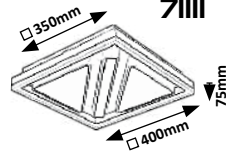

## GREMIN

71111

71112

71110 (M P)

LED / 40W  
 (2460lm, 4200lm;  
 3000K+6000K) incl. • IP20  
 white

5 996595 711108

71111 (M P)

LED / 73W (3750lm, 8400lm;  
 3000K+6000K) incl.  
 IP20 • 549  
 white