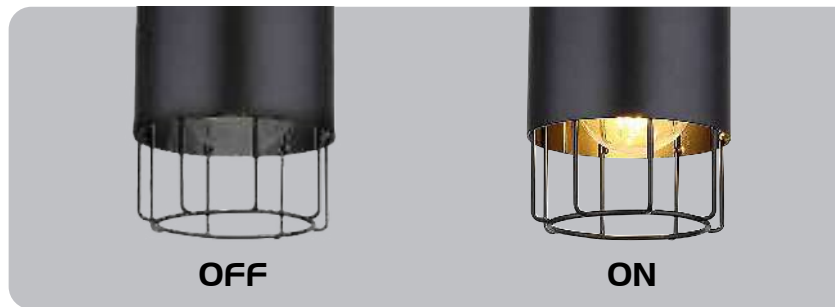

DIMITRI

TEXTILE
CABLE

3125 **(M)**
☒ E27 / 1x max. 40W
IP20
black

3126 **(M)**
☒ E27 / 3x max. 40W
IP20
black