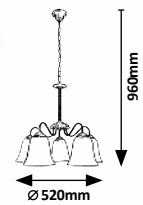

7261

7259 **M G**