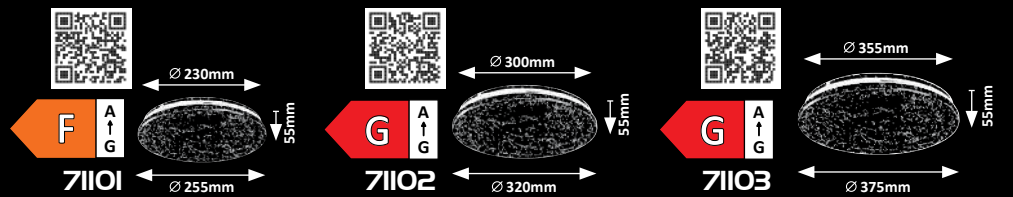

VENDEL

WARM White

NATURAL White

71101 (M P)

LED / 12W
(1050lm, 1200lm;
3000K) incl. • IP20
20001 • white

71102 (M P)

LED / 18W
(1450lm, 1800lm;
3000K) incl. • IP20
20002 • white

71103 (M P)

LED / 24W
(1850lm, 2400lm;
3000K) incl. • IP20
20003 • white

71104 (M P)

LED / 12W
(1150lm, 1200lm;
4000K) incl. • IP20
20004 • white

71105 (M P)

LED / 18W
(1460lm, 1800lm;
4000K) incl. • IP20
20005 • white

71106 (M P)

LED / 24W
(1970lm, 2400lm;
4000K) incl. • IP20
20006 • white