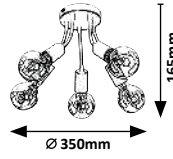

ALMUS

6808

6809

MANZUR

New

71022

6808 (M)

☒ E27 / 3x max. 60W
IP20
black

6809 (M)

☒ E27 / 5x max. 60W
IP20
black

71022 (M)

☒ E27 / 1x max. 40W
IP20 • black