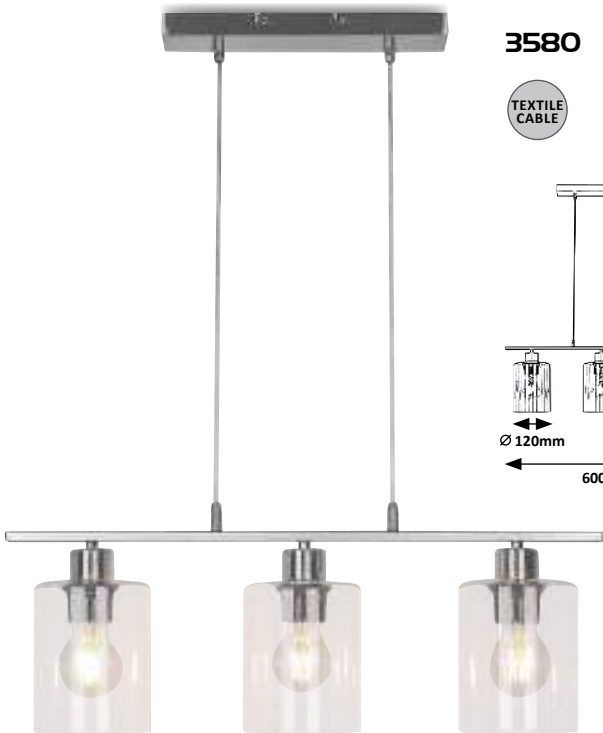

3580

TEXTILE
CABLE