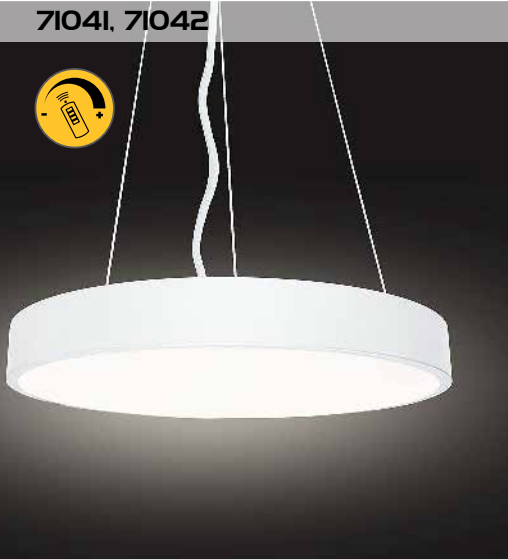

71041, 71042