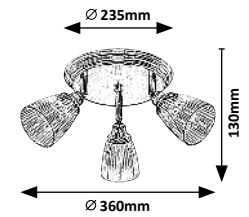

# MARTHA

**5014**

**5015**

**5016**

**5017**

**5018**

**5014** **MG**

☒ E14 / 1x max. 40W  
IP20 • • 19813  
antique bronze/transparent