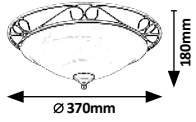

ATHEN

3722

3723

3721 (M) (G)

☒ E14 / 1x max. 60W
IP20 • 9572
black/white alabaster

3722 (M) (G)

☒ E27 / 2x max. 60W
IP20 • 9573
black/white alabaster

3723 (M) (G)

☒ E27 / 3x max. 60W
IP20 • 9574
black/white alabaster

7815 (M) (G)

☒ E14 / 5x max. 40W
IP20 • 9290
black/white alabaster