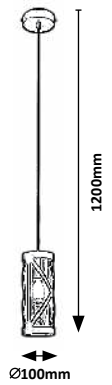

# OBERON

**5335**

**5336**

**5337**

**5338**

TEXTILE  
CABLE

**5335** **MG**

☒ E14 / 1x max. 40W  
IP20 • 19830  
brown/amber