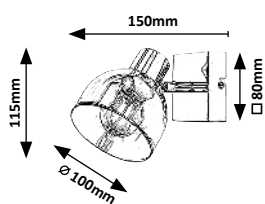

TARIEN

3248

3249

3250

3248 **MG**

☒ E14 / 1x max. 40W
IP20 • 19999
chrome/tinted colour

3249 **MG**

☒ E14 / 2x max. 40W
IP20 • 19999
chrome/tinted colour

3250 **MG**

☒ E14 / 4x max. 40W
IP20 • 19999
chrome/tinted colour