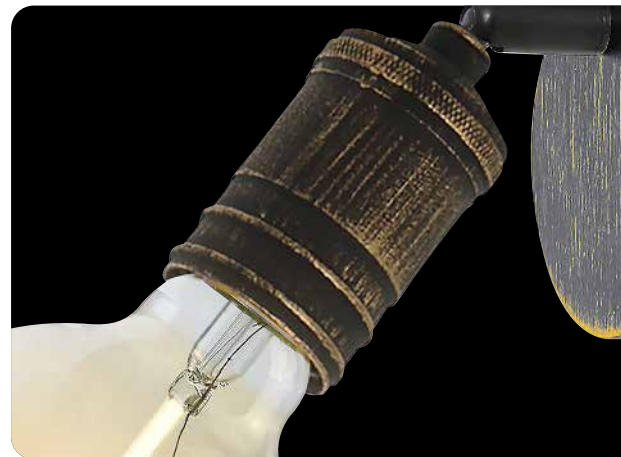

3218

M

☒ E27 / 5x max. 25W
IP20
antique gold