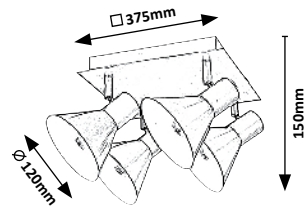

ALVARO

3159

3160

3159

☒ E14 / 4x max. 40W
IP20
matte black/gold/white

5 998250 331591

3160

☒ E27 / 4x max. 40W
IP20
matte black/gold/white

5 998250 331607