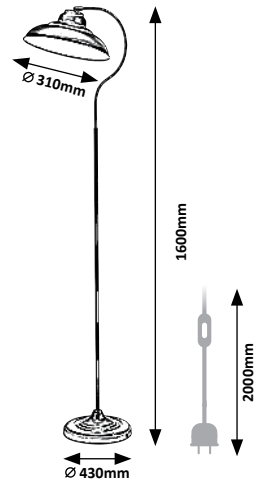

DRAGAN

5310

5307 (M)

☒ E27 / 1x max. 60W
IP20
matte black/white

5309 (M)

☒ E27 / 3x max. 60W
IP20
matte black/white

5310 (M)

☒ E27 / 1x max. 60W
IP20 • ☐
matte black/white