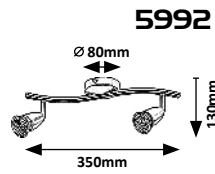

NORMAN

5992

5991 **(M)**
☒ GU10 / 1x max. 50W
IP20
satin chrome

5992 **(M)**
☒ GU10 / 2x max. 50W
IP20
satin chrome

5993 **(M)**
☒ GU10 / 3x max. 50W
IP20
satin chrome

5994 **(M)**
☒ GU10 / 4x max. 50W
IP20
satin chrome