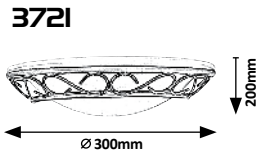

ATHEN

3722

3723

3721 (M) (G)

☒ E14 / 1x max. 60W
IP20 • 9572
black/white alabaster

3722 (M) (G)

☒ E27 / 2x max. 60W
IP20 • 9573
black/white alabaster

3723 (M) (G)

☒ E27 / 3x max. 60W
IP20 • 9574
black/white alabaster

7815 (M) (G)

☒ E14 / 5x max. 40W
IP20 • 9290
black/white alabaster