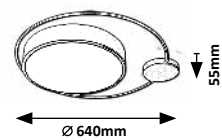

SAPHIRA

3529

3530

ZENITH

3320

3529 (M) (A)

LED / 28W
(1820lm, 3000K) incl.
IP20 • 19895
black/white

5 998250 335292

3530 (M) (A)

LED / 48W
(3210lm, 3000K) incl.
IP20 • 19896
black/white

5 998250 335308

3320 (M) (A)

LED / 40W
(1400lm, 3000K) incl.
IP20
black/white

5 998250 333205