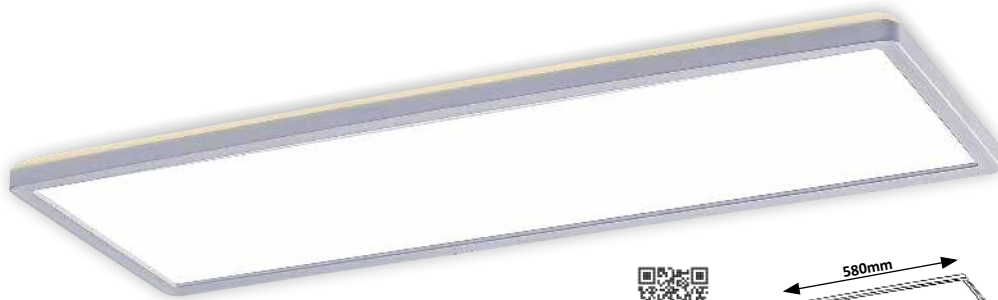

3278

3427

LED / 18W
(1700lm, 4000K) incl.
IP20
white

5 998250 334271

3428

LED / 22W
(2200lm, 4000K) incl.
IP20
white

5 998250 334288

3429

LED / 18W
(1700lm, 4000K) incl.
IP20
white

5 998250 334295

3430

LED / 22W
(2200lm, 4000K) incl.
IP20
white

5 998250 334301

3278

LED / 22W
(2200lm, 4000K) incl.
IP20
white

5 998250 332789