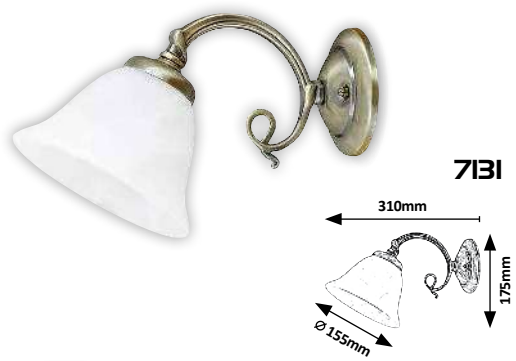

BECKWORTH

7131