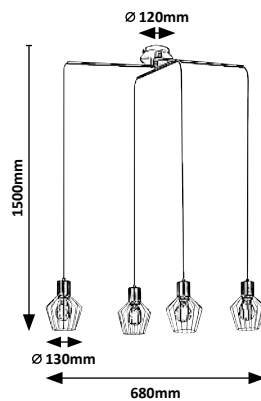

BELANO

3539

3540

3539

☒ E27 / 1x max. 40W
IP20
black

5 998250 335391

3540

☒ E27 / 4x max. 40W
IP20
black

5 998250 335407