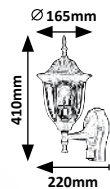

MILANO

7837

834I

8342

7837 **MG**

☒ E27 / 1x max. 60W
IP43 • 9449
☒ 8m, 120°
matte black/transparent

5 998250 378374

834I **MG**

☒ E27 / 1x max. 60W
IP43 • 9449
matte black/transparent

5 998250 383415

8342 **MG**

☒ E27 / 1x max. 60W
IP43 • 9449
matte black/transparent

5 998250 383422