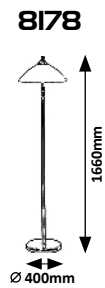

REGINA

8175 (M) (G)

☒ E14 / 5x max. 40W
IP20 • 9242
bronze/cream

8178 (M) (G)

☒ E27 / 1x max. 60W
IP20 • 9244
bronze/cream