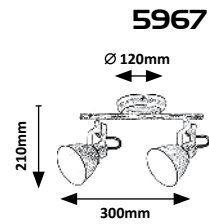

VIVIENNE

5966 (M)
☒ E14 / 1x max. 15W
IP20 • antique white

5967 (M)
☒ E14 / 2x max. 40W
IP20 antique white

5968 (M)
☒ E14 / 3x max. 40W
IP20 antique white

5969 (M)
☒ E14 / 4x max. 40W
IP20 antique white