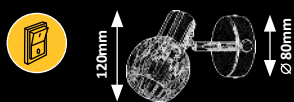

DAVE

LAUREN

6083 **M G**

☒ E14 / 4x max. 40W
IP20
▣ 19242 • ▣ 19193
chrome/white

6085 **M G**

☒ E14 / 6x max. 40W
IP20
▣ 19242 • ▣ 19193
chrome/white

6091 **M G**

☒ E14 / 1x max. 40W
IP20 • ▣
▣ 19321
chrome/transparent

6092 **M G**

☒ E14 / 2x max. 40W
IP20 • ▣ 19321
chrome/transparent

6093 **M G**

☒ E14 / 3x max. 40W
IP20 • ▣ 19321
chrome/transparent

6094 **M G**

☒ E14 / 4x max. 40W
IP20 • ▣ 19321
chrome/transparent