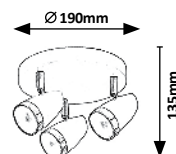

6666

KAREN

6666

6667

6512

6668

6669

6666 (M) (P)

LED / 4W
(280lm, 3000K) incl.
IP20 •
white/chrome

5 998250 366661

6667 (M) (P)

LED / 8W
(560lm, 3000K) incl.
IP20
white/chrome

5 998250 366678

6668 (M) (P)

LED / 12W
(840lm, 3000K) incl.
IP20
white/chrome

5 998250 366685

6669 (M) (P)

LED / 16W
(1120lm, 3000K) incl.
IP20
white/chrome

5 998250 366692