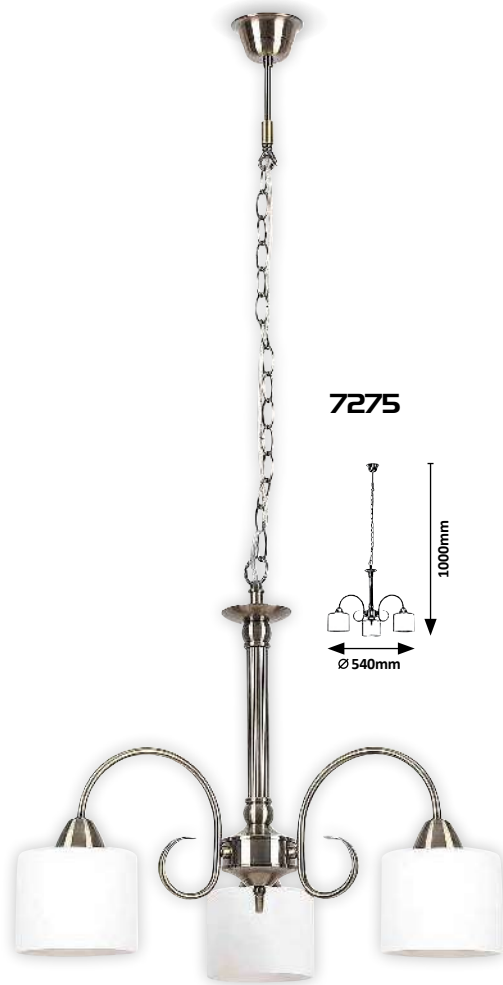

# EDITH

**7274**

**7275**

**7276**

**7274** **M G**

☒ E27 / 1x max. 60W  
IP20 • 19555  
antique bronze/opal glass

**7275** **M G**

☒ E27 / 3x max. 60W  
IP20 • 19555  
antique bronze/opal glass