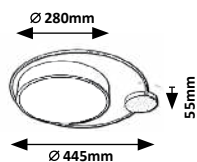

SAPHIRA

3529

3530

ZENITH

3320

3529 (M) (A)

LED / 28W
(1820lm, 3000K) incl.
IP20 • 19895
black/white

5 998250 335292

3530 (M) (A)

LED / 48W
(3210lm, 3000K) incl.
IP20 • 19896
black/white

5 998250 335308

3320 (M) (A)

LED / 40W
(1400lm, 3000K) incl.
IP20
black/white

5 998250 333205