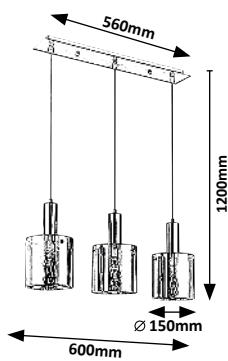

5250

5248 (M) (G)