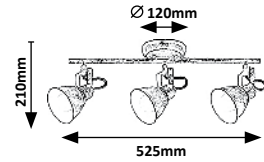

VIVIENNE

5964

5962

☒ E14 / 1x max. 15W
IP20 •
antique brown

5 998250 359625

5963

☒ E14 / 2x max. 40W
IP20
antique brown

5 998250 359632

5964

☒ E14 / 3x max. 40W
IP20
antique brown

5 998250 359649

5965

☒ E14 / 4x max. 40W
IP20
antique brown

5 998250 359656