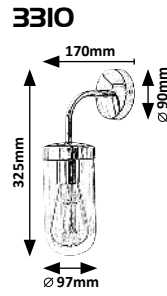

YAGO

LIAM

2in1

Bathroom/Outdoor lamp • Fürdőszobai/Kültéri lámpa • Badleuchten/Aussenleuchten

3309 (M G)

☒ E27 / 1x max. 60W
IP44 • 19984
chrome/transparent

3310 (M G)

☒ E27 / 1x max. 60W
IP44 • 19984
matte black/transparent

6230 (M)

☒ LED / 5W
(400lm, 4000K) incl.
IP44
chrome