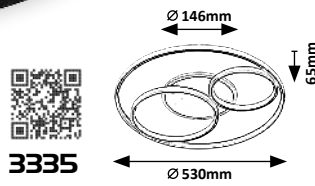

AQUILA

VESTA