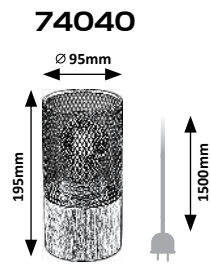

CALLUM

WOOD **New**

72041

☒ E27 / 1x max. 25W
IP20
beech/black

72043

☒ E27 / 3x max. 25W
IP20
beech/black

74040

☒ E27 / 1x max. 25W
IP20 •
beech/black