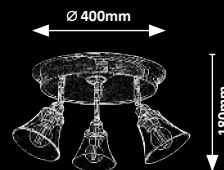

# ANTOINE

**3207**

**3208**

**3209**

**3210**

**3207** (M) (G)

☒ E14 / 1x max. 40W  
IP44 • 19955  
chrome/transparent

5 998250 332079