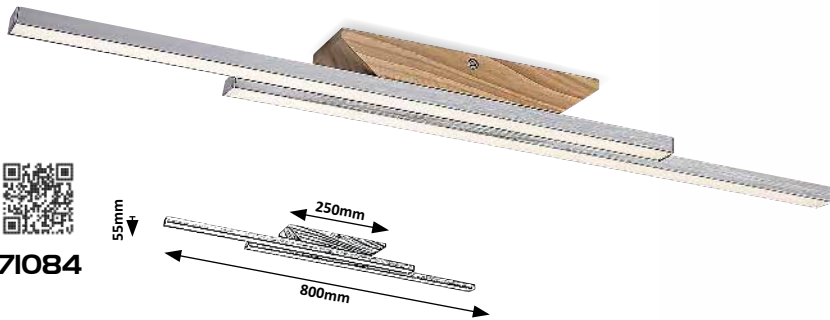

# TAMUR

**New**

71084

72084

**5280** (M) (P)

LED / 27W  
 (E) 1800lm; (E) 3300lm, 3000K) incl.  
 IP20  
 satin chrome/white

5 998250 352800

**71084** (M) (P) (W)