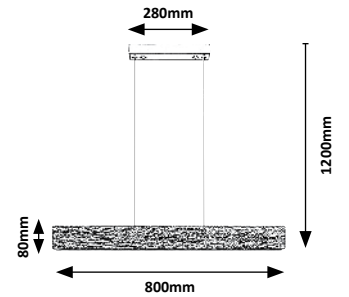

3090 (M P W)

LED / 7W
(340lm, 3000K) incl.
IP20
oak/white

5 998250 330907

3091 (M P W)

LED / 34W
(1770lm, 3000K) incl.
IP20
oak/white

5 998250 330914