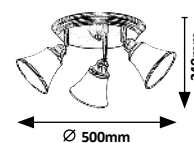

# GRANDO

**6545**

**6546**

**6548**

**6547**

**6545** **MG**

☒ E14 / R50 / 1x max. 40W  
IP20 • 19161  
bronze/white

**6546** **MG**