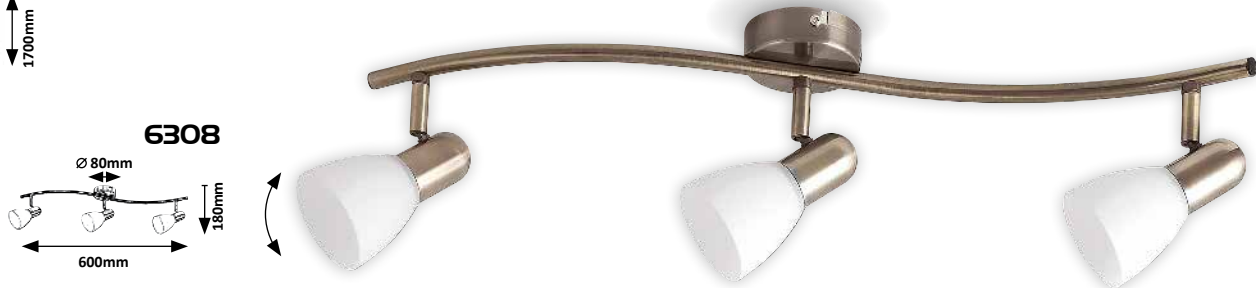

SOMA

6306 **M G**

☒ E14 / 1x max. 40W
IP20 • 9878
bronze/white

5 998250 363066

6307 **M G**

☒ E14 / 2x max. 40W
IP20 • 9878
bronze/white

5 998250 363073

6308 **M G**

☒ E14 / 3x max. 40W
IP20 • 9878
bronze/white

5 998250 363080

6309 **M G**

☒ E14 / 4x max. 40W
IP20 • 9878
bronze/white

5 998250 363097

6310 **M G**

☒ E14 / 5x max. 40W
IP20 • 9878
bronze/white

5 998250 363103

6320 **M G**

☒ E14 / 1x max. 40W
IP20 • 9878
bronze/white

5 998250 363202