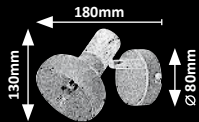

HOLLY

Others /
158-161. Best match

5943

5944

5945

5949

5948

5943

(M)

☒ E14 / 1x max. 40W
IP20
white/beech/chrome

5944

(M)

☒ E14 / 2x max. 40W
IP20
white/beech/chrome

5945

(M)

☒ E14 / 3x max. 40W
IP20
white/beech/chrome

5948

(M)

☒ E14 / 6x max. 40W
IP20
white/beech/chrome

5949

(M)

☒ E14 / 3x max. 40W
IP20
white/beech/chrome