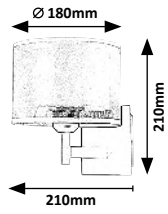

ANETA

5093

5095

5094

5093 (M) (T)

☒ E27 / G45 / 1x max. 40W
IP20 • 19856
black/beige

5094 (M) (T)

☒ E27 / 1x max. 40W
IP20 • 19857
black/beige

5095 (M) (T)

☒ E27 / 1x max. 40W
IP20 • 19858
black/beige