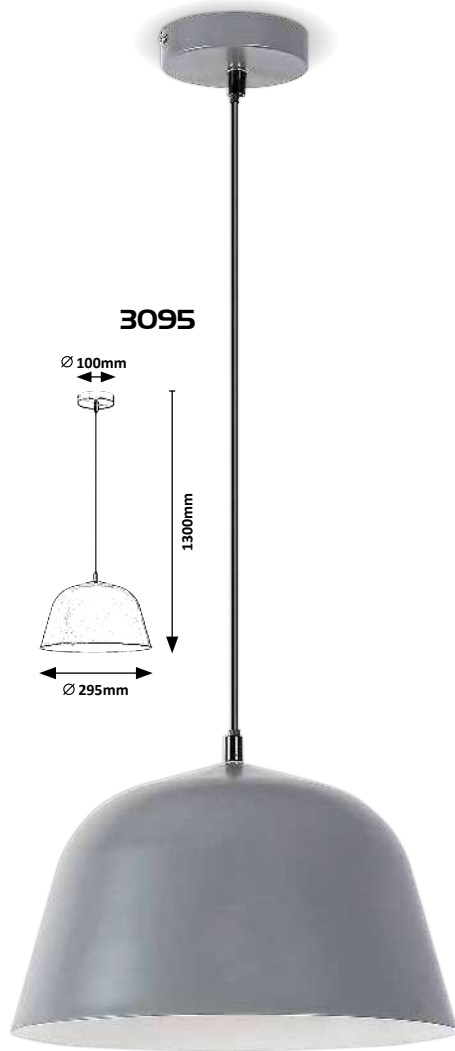

MALIA

3094

3094 (M)

☒ E14 / 1x max. 25W
IP20
grey/white

3095 (M)

☒ E27 / 1x max. 60W
IP20
grey/white

3096 (M)

☒ E27 / 1x max. 25W
IP20 • ☒
grey/white