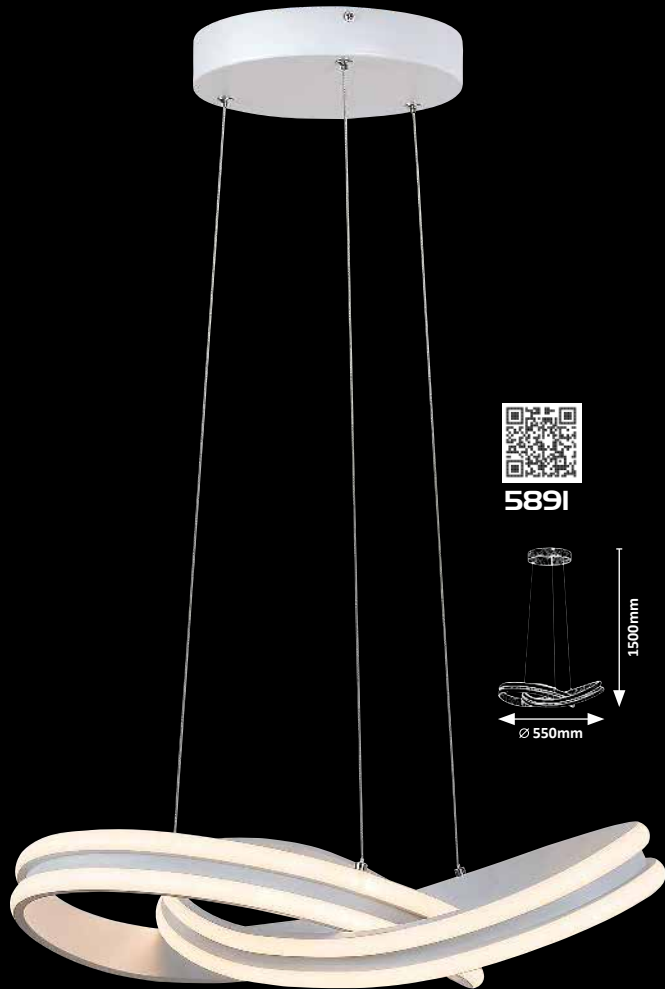

5891

1500mm

Ø 550mm

5890 (M P)

LED / 60W
(4000lm, 3000K) incl.
IP20
white

5 998250 358901

5891 (M P)

LED / 60W
(3600lm, 3000K) incl.
IP20
white

5 998250 358918