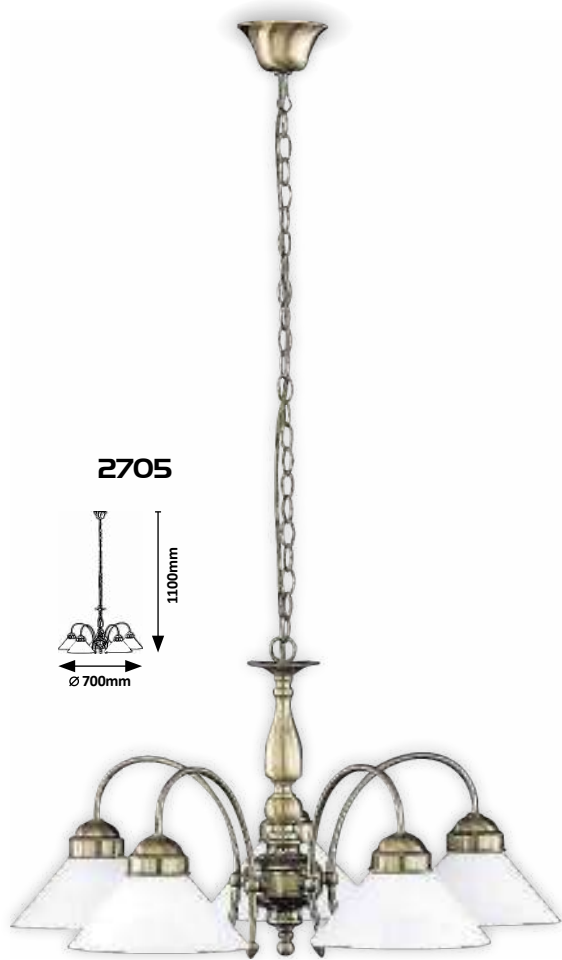

MARIAN

2705