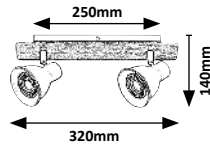

MAC

5902

5903

5905

5904

5902

☒ GU10 / 1x max. 15W
IP20 • □
black/beech

5 998250 359021

5903

☒ GU10 / 2x max. 15W
IP20 • □
black/beech

5 998250 359038

5904

☒ GU10 / 3x max. 35W
IP20
black/beech

5 998250 359045

5905

☒ GU10 / 4x max. 35W
IP20
black/beech

5 998250 359052