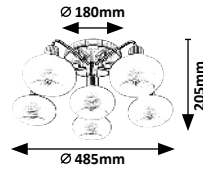

SORINA

3918

3916

3917

3916

MG

☒ E14 / 1x max. 40W
IP20 • 19864
antique bronze/white

3917

MG

☒ E14 / 4x max. 40W
IP20 • 19864
antique bronze/white

3918

MG

☒ E14 / 6x max. 40W
IP20 • 19864
antique bronze/white