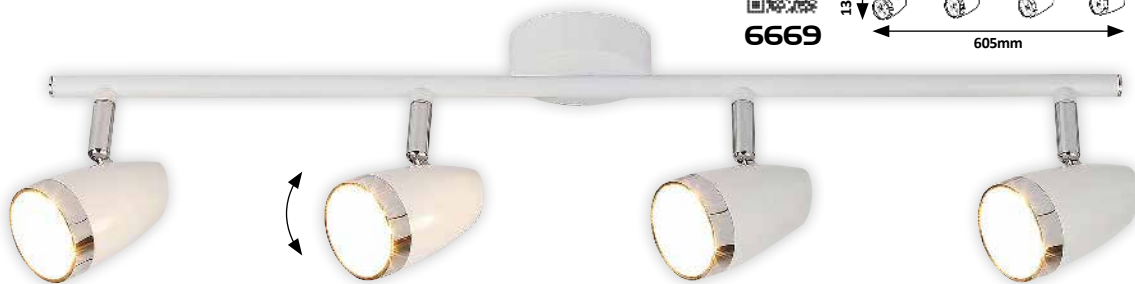

# KAREN

6666

6667

6512

6668

6669

**6666** (M) (P)

LED / 4W  
(280lm, 3000K) incl.  
IP20 •   
white/chrome