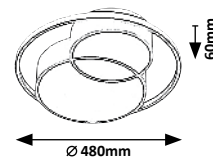

SAPHIRA

3529

3530

ZENITH

3320

3529 (M) (A)

LED / 28W
(1820lm, 3000K) incl.
IP20 • 19895
black/white

5 998250 335292

3530 (M) (A)

LED / 48W
(3210lm, 3000K) incl.
IP20 • 19896
black/white

5 998250 335308

3320 (M) (A)

LED / 40W
(1400lm, 3000K) incl.
IP20
black/white

5 998250 333205