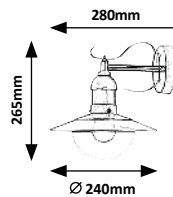

8270

8271

8681

OSLO

8270

8763

8764

8270 (M) (P)

☒ E27 / 1x max. 60W
IP44 • 19050
satin chrome/transparent

5 998250 382708

8763 (M) (P)

☒ E27 / 1x max. 60W
IP44 • 19050
satin chrome/transparent

5 998250 387635

8764 (M) (P)

☒ E27 / 1x max. 60W
IP44 • 19050
satin chrome/transparent

5 998250 387642