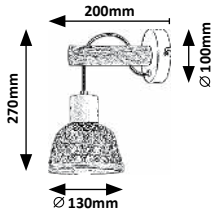

RATTAN

✦ New

71025

WOOD

72025

ORMINI

✦ New

72003

71025 M Ra W

☒ E27 / 1x max. 15W
IP20 • 19835
black/natural

72025 M Ra

☒ E27 / 1x max. 25W
IP20 • 70023
black/natural

72003 M PA

☒ E27 / 1x max. 25W
IP20
matte white