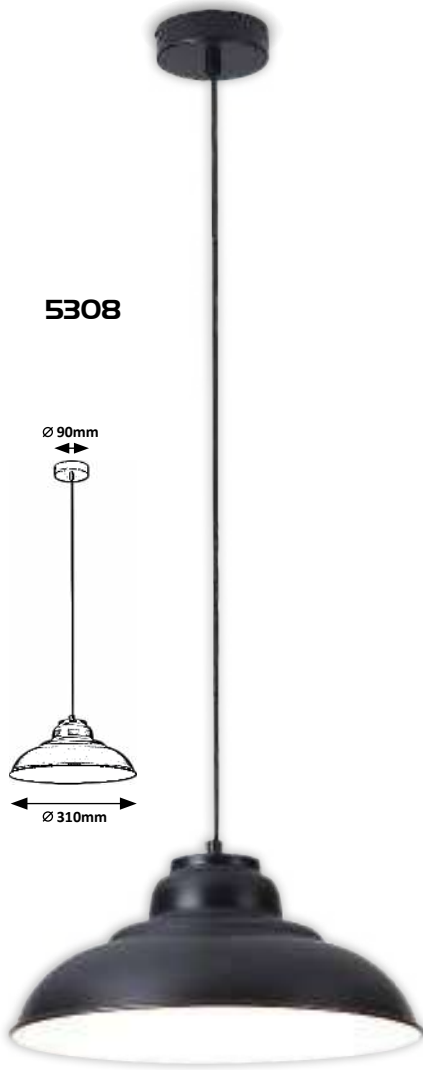

# DRAGAN

TEXTILE  
CABLE

5308

5308

☒ E27 / 1x max. 60W  
IP20  
matte black/white