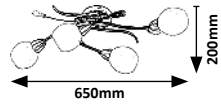

EMILY

2619

2620

2619 **MG**

☒ E14 / 4x max. 40W
IP20 • 19376
bronze/white

2620 **MG**

☒ E14 / 4x max. 40W
IP20 • 19376
satin chrome/white