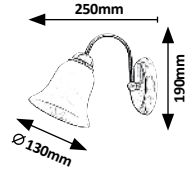

FRANCESCA

185. | Others / Best match

7361

7361 **M G**

☒ E14 / 1x max. 40W
IP20 • 9442
satin chrome/white alabaster

7363 **M G**

☒ E14 / 3x max. 40W
IP20 • 9442
satin chrome/white alabaster

7365 **M G**

☒ E14 / 5x max. 40W
IP20 • 9442
satin chrome/white alabaster