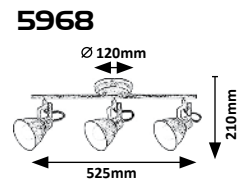

VIVIENNE

5966 (M)
☒ E14 / 1x max. 15W
IP20 • antique white

5967 (M)
☒ E14 / 2x max. 40W
IP20 antique white

5968 (M)
☒ E14 / 3x max. 40W
IP20 antique white

5969 (M)
☒ E14 / 4x max. 40W
IP20 antique white