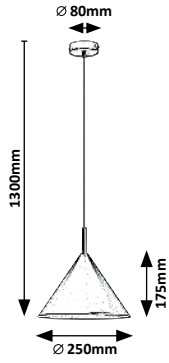

JAROD

New

72007

72008

NEVA

WOOD TEXTILE CABLE

6649

6650

72007

M

☒ E27 / 1x max. 40W
IP20
black

5 996595 720070

72008

M

☒ E27 / 1x max. 40W
IP20
white

5 996595 720087

6649

M W

☒ E27 / 1x max. 60W
IP20
grey/beech

5 998250 366494

6650

M W

☒ E27 / 1x max. 60W
IP20
matte black/beech

5 998250 366500