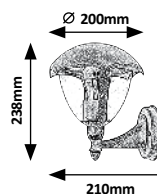

# MIAMI

8670

8671

8676

8674

8670 **M P**

☒ E27 / 1x max. 40W  
IP44  
antique gold/transparent

5 998250 386706