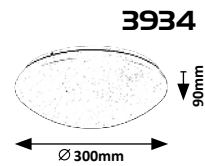

# TREVOR

3008

3009

3010

3934

3934 (M P)

LED / 16W  
(1150lm, 3000K-6500K) incl.  
IP20 • 19751 • 518  
white

5 998250 339344