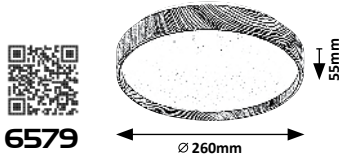

LEANA

3500 (M) (P)

LED / 50W
(4000lm, 3000K-6500K) incl.
IP20 • 19990 • 502
beech/white

5 998250 335001

6579 (M) (P)

LED / 12W
(700lm, 3000K) incl.
IP20 • 19993
beech/white

5 998250 365794

6580 (M) (P)

LED / 24W
(1300lm, 3000K) incl.
IP20 • 19994
beech/white

5 998250 365800