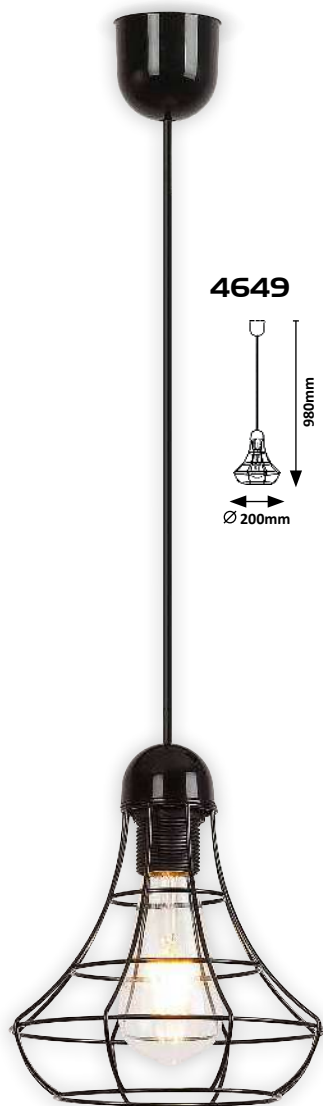

# RAMSEY

4649

4650

**4649** **P M**

☒ E27 / 1x max. 60W  
IP20 • 668  
black

**4650** **P M**

☒ E27 / 1x max. 60W  
IP20 • 669  
black/copper

— PAROV —