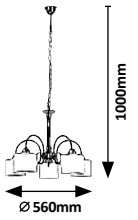

# EDITH

**7274**

**7275**

**7276**

**7274** **M G**

☒ E27 / 1x max. 60W  
IP20 • 19555  
antique bronze/opal glass

**7275** **M G**

☒ E27 / 3x max. 60W  
IP20 • 19555  
antique bronze/opal glass