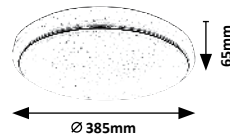

# TREVOR

3008

3009

3010

3934

3934 (M P)

LED / 16W  
(1150lm, 3000K-6500K) incl.  
IP20 • 19751 • 518  
white

5 998250 339344