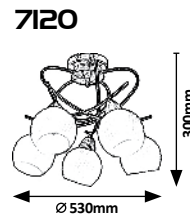

EVANGELINE

7118 **MG**

☒ E14 / 1x max. 40W
IP20 • 19480
antique bronze/white

7119 **MG**

☒ E14 / 3x max. 40W
IP20 • 19480
antique bronze/white

7120 **MG**

☒ E14 / 5x max. 40W
IP20 • 19480
antique bronze/white