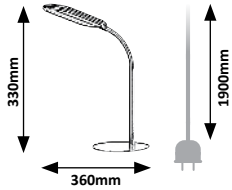

ADELMO

74007