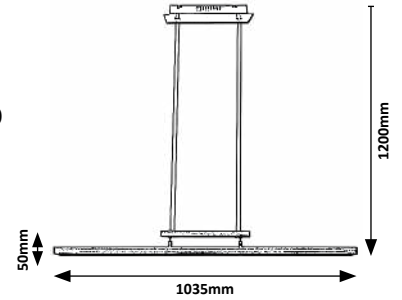

YORDANA

New

5280

TAMUR

New

71084

72084

5280 (M) (P)

LED / 27W
(E) 1800lm; (E) 3300lm, 3000K) incl.
IP20
satin chrome/white

5 998250 352800

71084 (M) (P) (W)

LED / 21W
(E) 1900lm, (E) 2490lm;
4000K) incl. • IP20
beech/brushed aluminium/white

5 996595 710842

72084 (M) (P) (W)

LED / 26W
(E) 2250lm, (E) 2830lm;
4000K) incl. • IP20
beech/brushed aluminium/white

5 996595 720841