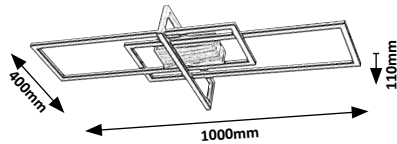

ASHTON

6589

6590

6814

6589 (M) (P)

LED / 24W
(1600lm, 3000K) incl.
IP20
beech/matte black/white

5 998250 365893

6590 (M) (P)

LED / 24W
(1870lm, 4000K) incl.
IP20
beech/satin chrome/white

5 998250 365909

6814 (M) (P)

LED / 35W
(1800lm, 3000K) incl.
IP20
beech/matte black/white

5 998250 368146