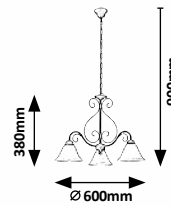

ATHEN

7813

7811 (M) (G)

☒ E14 / 1x max. 40W
IP20 • 9290
black/white alabaster

7812 (M) (G)

☒ E14 / 1x max. 40W
IP20 • 9290
black/white alabaster

7813 (M) (G)

☒ E14 / 3x max. 40W
IP20 • 9290
black/white alabaster

7816 (M) (G)

☒ E27 / 1x max. 60W
IP20 • 9571
black/white alabaster