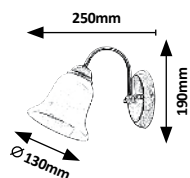

FRANCESCA

183. Others / Best match

7371

7372

7373

7375

7371 (M) (G)

⊗ E14 / 1x max. 40W
IP20 • 9442
bronze/white alabaster

5 998250 373713

7372 (M) (G)

⊗ E14 / 1x max. 40W
IP20 • 9442
bronze/white alabaster

5 998250 373720

7373 (M) (G)

⊗ E14 / 3x max. 40W
IP20 • 9442
bronze/white alabaster

5 998250 373737

7375 (M) (G)

⊗ E14 / 5x max. 40W
IP20 • 9442
bronze/white alabaster

5 998250 373751