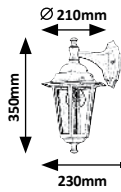

VELENCE

8201

8201 **M G**

☒ E27 / 1x max. 60W
IP43 • 9283
white/transparent

5 998250 382012

8203 **M G**

☒ E27 / 1x max. 60W
IP43 • 9283
white/transparent

5 998250 382036

8205 **M G**

☒ E27 / 1x max. 60W
IP43 • 9283
white/transparent

5 998250 382050

8207 **M G**

☒ E27 / 1x max. 60W
IP43 • 9283
white/transparent

5 998250 382074

8209 **M G**

☒ E27 / 1x max. 60W
IP43 • 9283
white/transparent

5 998250 382098

8216 **M G**

☒ E27 / 1x max. 60W
IP43 • 9283
8m, 120°
white/transparent

5 998250 382166