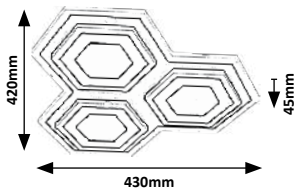

BITSI

7115

7115

7113 (M) (P)

LED / 23W
(1000lm, 2200lm;
3000K+6000K) incl. • IP20
black/white

5 996595 711139

7114 (M) (P)

LED / 44W
(1600lm, 4600lm;
3000K+6000K) incl. • IP20
black/white

5 996595 711146

7115 (M) (P)

LED / 72W (3200lm, 9100lm;
3000K+6000K) incl.
IP20 • 549
black/white

5 996595 711153