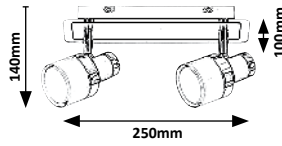

HAROLD

5021

5022

5024

5023

5021 (M P)

LED / 5W
(400lm, 4000K) incl.
IP44
chrome/black/opal glass

5 998250 350219

5022 (M P)

LED / 10W
(800lm, 4000K) incl.
IP44
chrome/black/opal glass

5 998250 350226

5023 (M P)

LED / 15W
(1200lm, 4000K) incl.
IP44
chrome/black/opal glass

5 998250 350233

5024 (M P)

LED / 20W
(1600lm, 4000K) incl.
IP44
chrome/black/opal glass

5 998250 350240