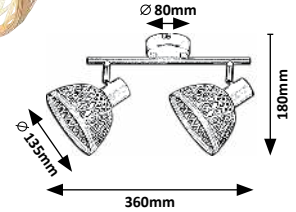

RATTAN

3133

3134

3135

3136

3133 (M) (RA)

☒ E14 / 1x max. 15W
IP20 • 19835
matte black/natural

5 998250 331331

3134 (M) (RA)

☒ E14 / 2x max. 15W
IP20 • 19835
matte black/natural

5 998250 331348

3135 (M) (RA)

☒ E14 / 3x max. 15W
IP20 • 19835
matte black/natural

5 998250 331355

3136 (M) (RA)

☒ E14 / 4x max. 15W
IP20 • 19835
matte black/natural

5 998250 331362