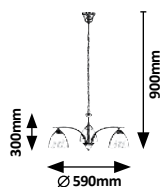

TRISTAN

7203

7201 (M) (G)

☒ E14 / 1x max. 40W
IP20 • 9198
satin chrome/white alabaster

7202 (M) (G)

☒ E14 / 1x max. 40W
IP20 • 9698
satin chrome/white alabaster

7203 (M) (G)

☒ E14 / 3x max. 40W
IP20 • 9198
satin chrome/white alabaster

7205 (M) (G)

☒ E14 / 5x max. 40W
IP20 • 9198
satin chrome/white alabaster