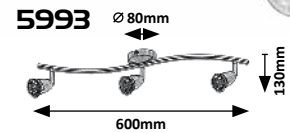

NORMAN

5993

5991 **(M)**
☒ GU10 / 1x max. 50W
IP20
satin chrome

5992 **(M)**
☒ GU10 / 2x max. 50W
IP20
satin chrome

5993 **(M)**
☒ GU10 / 3x max. 50W
IP20
satin chrome

5994 **(M)**
☒ GU10 / 4x max. 50W
IP20
satin chrome