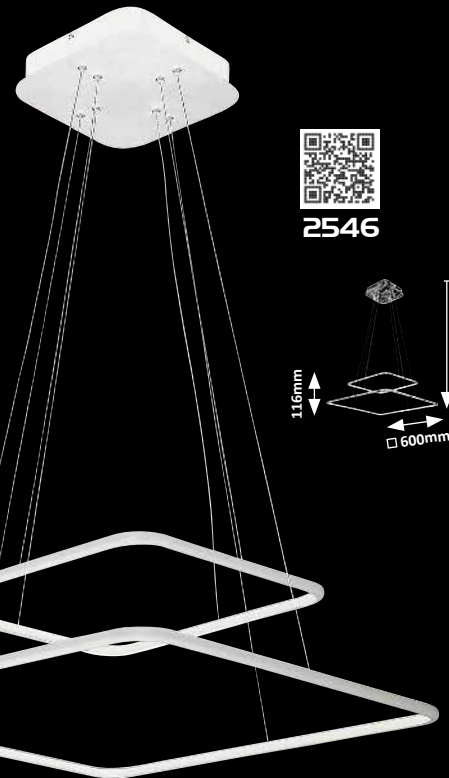

2546

2543 (M) (P)

LED / 21W
(1417lm, 4000K) incl.
IP20
white

5 998250 325439

2544 (M) (P)

LED / 37W
(2300lm, 4000K) incl.
IP20
white

5 998250 325446

2545 (M) (P)

LED / 95W
(5774lm, 4000K) incl.
IP20
white

5 998250 325453

2546 (M) (P)

LED / 65W
(4077lm, 4000K) incl.
IP20
white

5 998250 325460