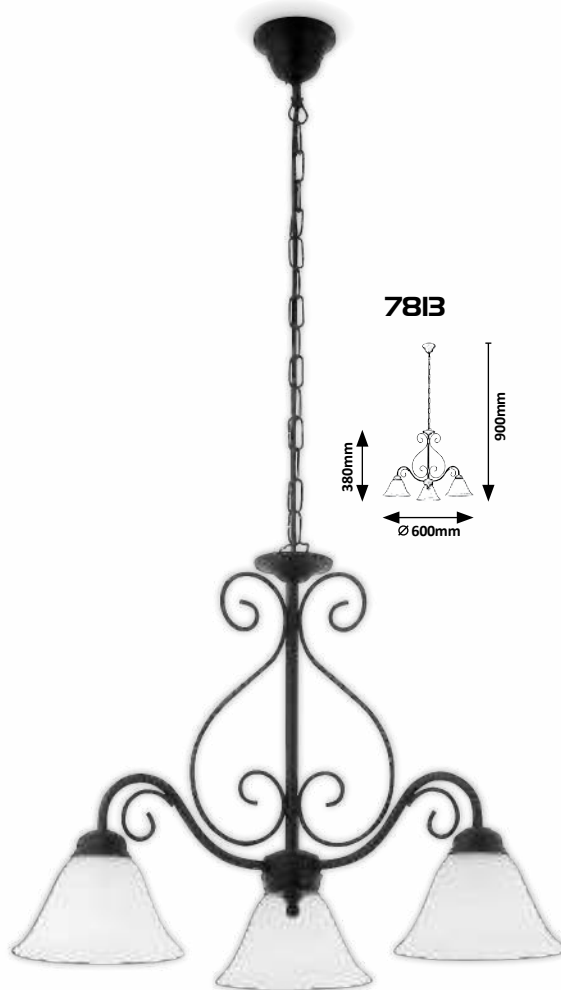

ATHEN

7811 (M) (G)

☒ E14 / 1x max. 40W
IP20 • 9290
black/white alabaster

7812 (M) (G)

☒ E14 / 1x max. 40W
IP20 • 9290
black/white alabaster

7813 (M) (G)

☒ E14 / 3x max. 40W
IP20 • 9290
black/white alabaster

7816 (M) (G)

☒ E27 / 1x max. 60W
IP20 • 9571
black/white alabaster