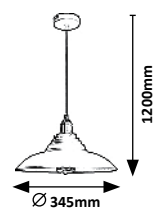

# DOUG

TEXTILE  
CABLE

2930

2910

2930

☒ E27 / 1x max. 60W  
IP20  
brown

2910

☒ E27 / 1x max. 60W  
IP20  
matte black