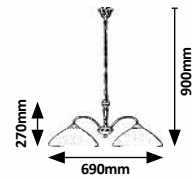

# REGINA

**8171**

**8173**

**8176**

**8172**

**8177**

**8171** (M) (G)

☒ E14 / 1x max. 40W  
IP20 • 9242  
bronze/cream