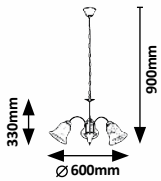

FRANCESCA

185. | Others / Best match

7363

7361 **M G**

☒ E14 / 1x max. 40W
IP20 • 9442
satin chrome/white alabaster

7363 **M G**

☒ E14 / 3x max. 40W
IP20 • 9442
satin chrome/white alabaster

7365 **M G**

☒ E14 / 5x max. 40W
IP20 • 9442
satin chrome/white alabaster