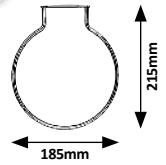

ROLLY

9921

9923

ROLLY PULL

1421

BOTTOM

1301

9921

(P)

☒ E27 / 1x max. 60W
IP20
white

5 998250 399218

9923

(P)

☒ E27 / 1x max. 60W
IP20
bronze

5 998250 399232

1421

(P)

white

5 998250 314211

1301

(M)

☒ E27 / 1x max. 60W
IP20
chrome

5 998250 313016