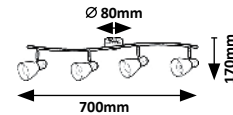

6594

6591 (M) (G)