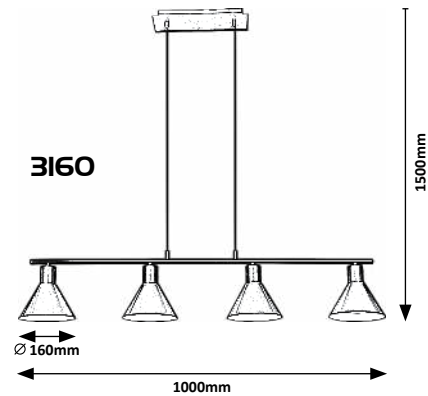

3159

☒ E14 / 4x max. 40W
IP20
matte black/gold/white

5 998250 331591

3160

☒ E27 / 4x max. 40W
IP20
matte black/gold/white

5 998250 331607