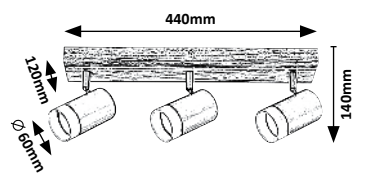

73121 **MWP**

☒ GU10 / 1x max. 5W
IP20
oak/black

73122 **MWP**

☒ GU10 / 2x max. 5W
IP20
oak/black

73123 **MWP**

☒ GU10 / 3x max. 5W
IP20
oak/black