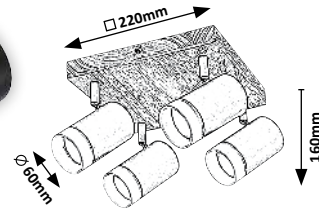

TORAS

WOOD

New

73124

72121

72124

73124 MWP

☒ GU10 / 4x max. 5W
IP20
oak/black

72121 MWP

☒ GU10 / 1x max. 5W
IP20
oak/black

72124 MWP

☒ GU10 / 4x max. 5W
IP20
oak/black