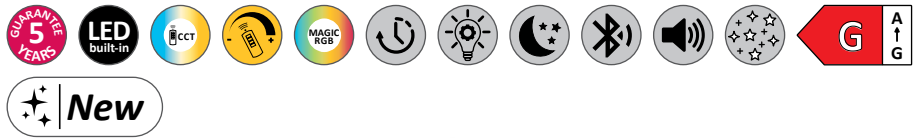

NIKOLAUS

New