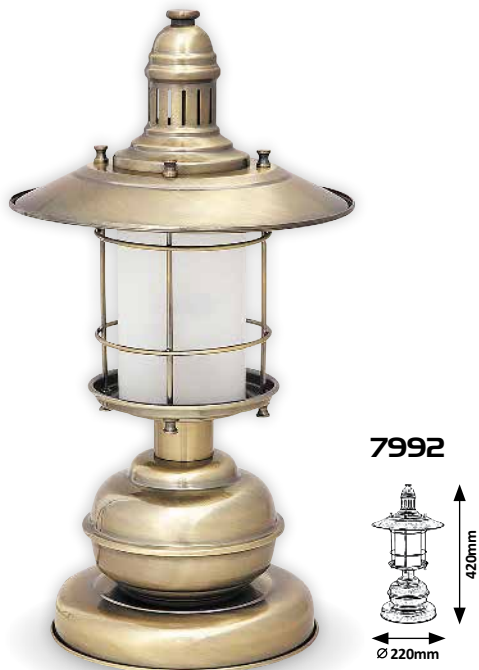

SUDAN

7991 (M G)

☒ E27 / 1x max. 60W
IP20 • 9082
bronze/white

7992 (M G)

☒ E27 / 1x max. 60W
IP20 • 9082
9082
bronze/white

7993 (M G)

☒ E27 / 1x max. 60W
IP20 • 9083
bronze/white

7995 (M G)

☒ E27 / 2x max. 40W
IP20 • 9085
bronze/white