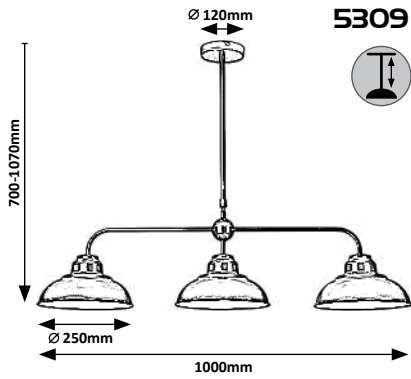

# DRAGAN

5307

5310

5309

5307 (M)

☒ E27 / 1x max. 60W  
IP20  
matte black/white

5309 (M)

☒ E27 / 3x max. 60W  
IP20  
matte black/white