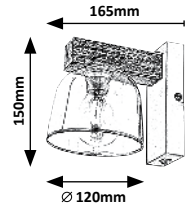

CARDAMOM

WOOD

3081

3119

3118

3120

3081 M G W

☒ E14 / 1x max. 40W
IP20 • 19977 • 19977
matte black/silver oak/tinted colour

5 998250 330815

3118 M G W

☒ E14 / 1x max. 40W
IP20 • 19977
matte black/silver oak/tinted colour

5 998250 331188

3119 M G W

☒ E14 / 3x max. 40W
IP20 • 19977
matte black/silver oak/tinted colour

5 998250 331195

3120 M G W

☒ E14 / 4x max. 40W
IP20 • 19977
matte black/silver oak/tinted colour

5 998250 331201