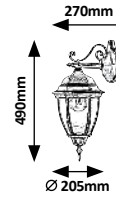

8380

8381

8382

8383

8380 (M) (G)

☒ E27 / 1x max. 60W
IP44 • 9801
8m, 100°
antique gold/transparent

5 998250 383804

8381 (M) (G)

☒ E27 / 1x max. 60W
IP44 • 9801
antique gold/transparent

5 998250 383811

8382 (M) (G)

☒ E27 / 1x max. 60W
IP44 • 9801
antique gold/transparent

5 998250 383828

8383 (M) (G)

☒ E27 / 1x max. 60W
IP44 • 9801
antique gold/transparent

5 998250 383835