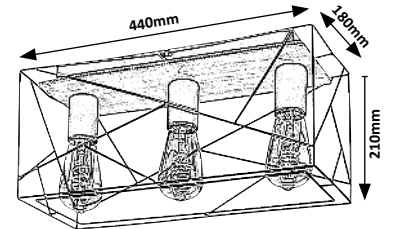

# BOIRE

WOOD **New**

**74006**

**71021**

**71023**

**71024**

**74006** (MW)

☒ E27 / 1x max. 40W  
IP20 • black