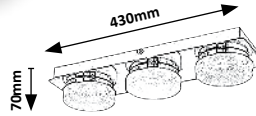

HILARY

5663

5661 (M) (P)

LED / 5W
(400lm, 4000K) incl.
IP20 • 19736
chrome/white

5 998250 356617

5662 (M) (P)

LED / 10W
(800lm, 4000K) incl.
IP20 • 19736
chrome/white

5 998250 356624

5663 (M) (P)

LED / 15W
(1200lm, 4000K) incl.
IP20 • 19736
chrome/white

5 998250 356631

5664 (M) (P)

LED / 20W
(1600lm, 4000K) incl.
IP20 • 19736
chrome/white

5 998250 356648