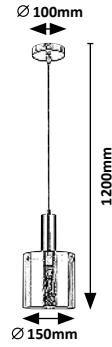

DONATI

151. Others / Best match

5249

5248 (M) (G)

☒ E27 / 1x max. 60W
IP20
☑ 19943
chrome/tinted colour

5 998250 352480

5249 (M) (G)

☒ E27 / 1x max. 60W
IP20
☑ 19943
chrome/tinted colour

5 998250 352497

5250 (M) (G)

☒ E27 / 3x max. 60W
IP20
☑ 19943
chrome/tinted colour

5 998250 352503

5251 (M) (G)

☒ E27 / 5x max. 60W
IP20
☑ 19943
chrome/tinted colour

5 998250 352510