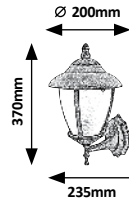

MADRID

8476

8377

8477

7836

8478

7836 **MG**

☒ E27 / 1x max. 60W
IP43 • 9865
8m, 120°
antique gold/alabaster

5 998250 378367

8377 **MG**

☒ E27 / 2x max. 40W
IP43 • 9866
antique gold/alabaster

5 998250 383774

8476 **MG**

☒ E27 / 1x max. 60W
IP43 • 9865
antique gold/alabaster

5 998250 384764

8477 **MG**

☒ E27 / 1x max. 60W
IP43 • 9865
antique gold/alabaster

5 998250 384771

8478 **MG**

☒ E27 / 1x max. 60W
IP43 • 9865
antique gold/alabaster

5 998250 384788