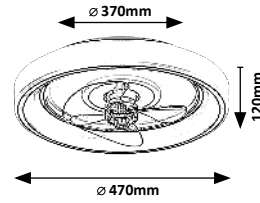

71009

71009 **MA**

LED / 67W (5850lm, 7500lm; 3000K-6000K) incl. • IP20
560 • 6-8m² • 19W
white/black

5 996595 710095

71009