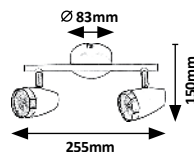

6666

KAREN

6666

6667

6512

6668

6669

6666 (M) (P)

LED / 4W
(280lm, 3000K) incl.
IP20 •
white/chrome

5 998250 366661

6667 (M) (P)

LED / 8W
(560lm, 3000K) incl.
IP20
white/chrome

5 998250 366678

6668 (M) (P)

LED / 12W
(840lm, 3000K) incl.
IP20
white/chrome

5 998250 366685

6669 (M) (P)

LED / 16W
(1120lm, 3000K) incl.
IP20
white/chrome

5 998250 366692