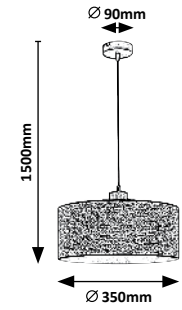

3244 MWT

☒ E14 / 1x max. 40W
IP20 • 19997 •
oak/black

5 998250 332444

3245 MWT

☒ E14 / 2x max. 40W
IP20 • 19997 •
oak/black

5 998250 332451

3246 MWT

☒ E14 / 3x max. 40W
IP20 • 19997 •
oak/black

5 998250 332468

3247 MWT

☒ E27 / 1x max. 40W
IP20 • 19998 •
oak/black

5 998250 332475