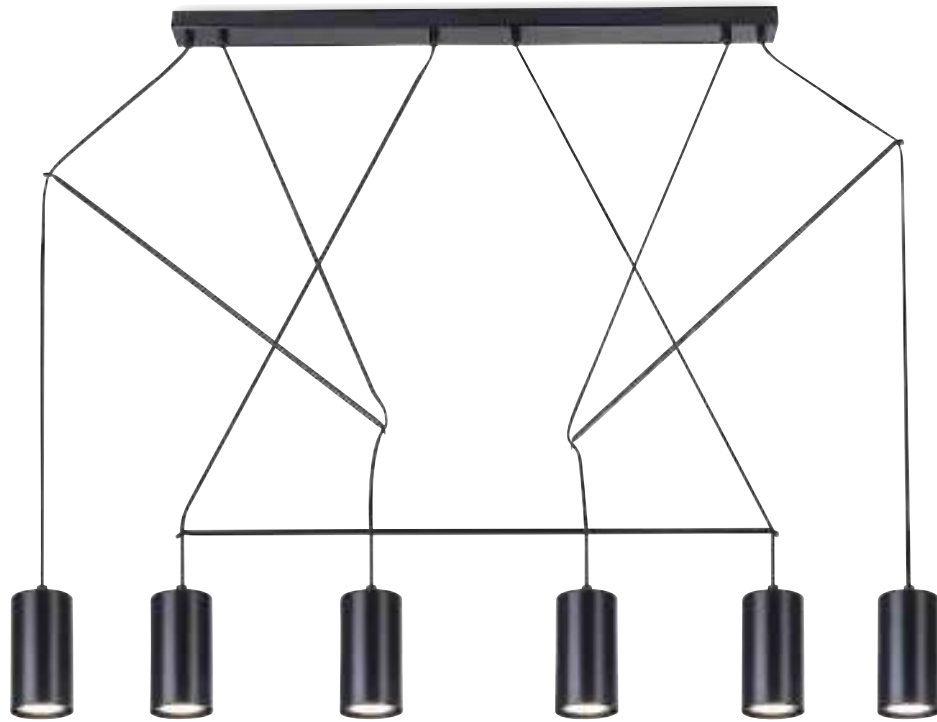

ASLAUG

TEXTILE
CABLE

New