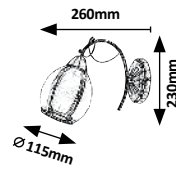

ORCHIDEA

8558

JOEL

2269

2270

2271

8558 **M G**

☒ E27 / 2x max. 60W
IP20 • 9528
bronze/white alabaster

2269 **M G**

☒ E27 / 1x max. 60W
IP20 • 19259
bronze/white

2270 **M G**

☒ E27 / 3x max. 60W
IP20 • 19259
bronze/white

2271 **M G**

☒ E27 / 5x max. 60W
IP20 • 19259
bronze/white