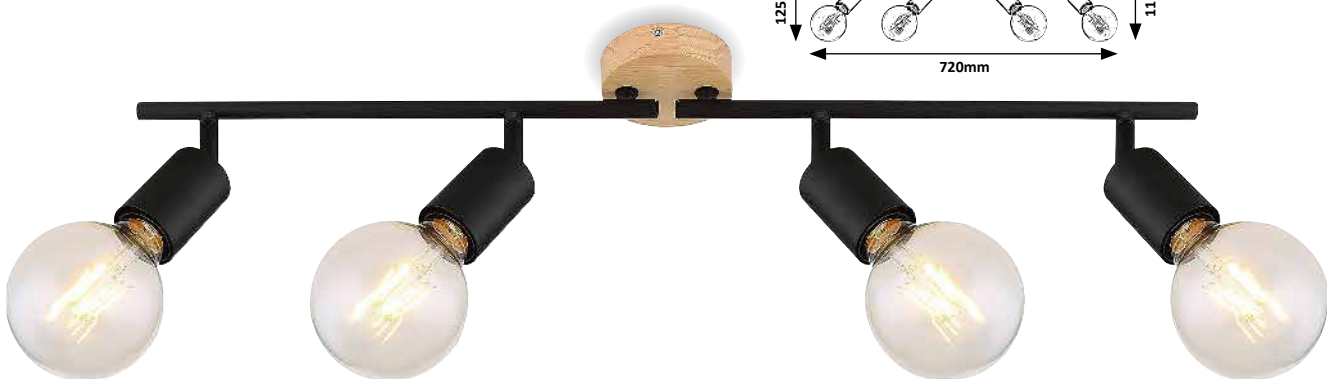

PABLO

WOOD

3976 (M) (W)

☒ E27 / 1x max. 40W
IP20
matte black/beechn

3977 (M) (W)

☒ E27 / 2x max. 40W
IP20
matte black/beechn

3978 (M) (W)

☒ E27 / 3x max. 40W
IP20
matte black/beechn

3979 (M) (W)

☒ E27 / 4x max. 40W
IP20
matte black/beechn