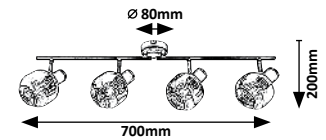

SALAZAR

5397

5398

5346

5399

5400

5397 **M G**

☒ E14 / 1x max. 40W
IP20 • 19787
oak/tinted colour

5398 **M G**

☒ E14 / 2x max. 40W
IP20 • 19787
oak/tinted colour

5399 **M G**

☒ E14 / 3x max. 40W
IP20 • 19787
oak/tinted colour

5400 **M G**

☒ E14 / 4x max. 40W
IP20 • 19787
oak/tinted colour