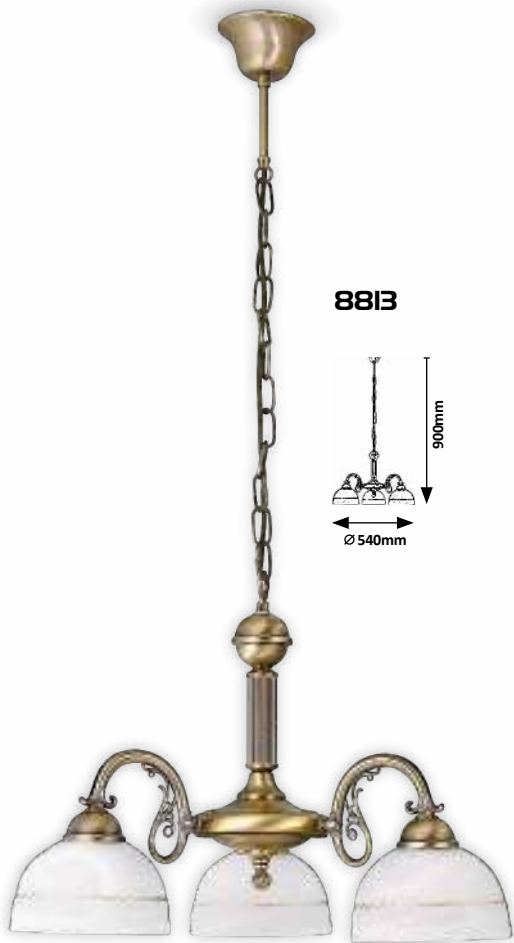

FLOSSI

8813

8811 (M) (G)

☒ E27 / 1x max. 40W
IP20 • 9287
bronze/white

5 998250 388113

8812 (M) (G)

☒ E14 / 1x max. 40W
IP20 • 9896
bronze/white

5 998250 388120

8813 (M) (G)

☒ E27 / 3x max. 40W
IP20 • 9287
bronze/white

5 998250 388137

8815 (M) (G)

☒ E27 / 5x max. 40W
IP20 • 9287
bronze/white

5 998250 388151