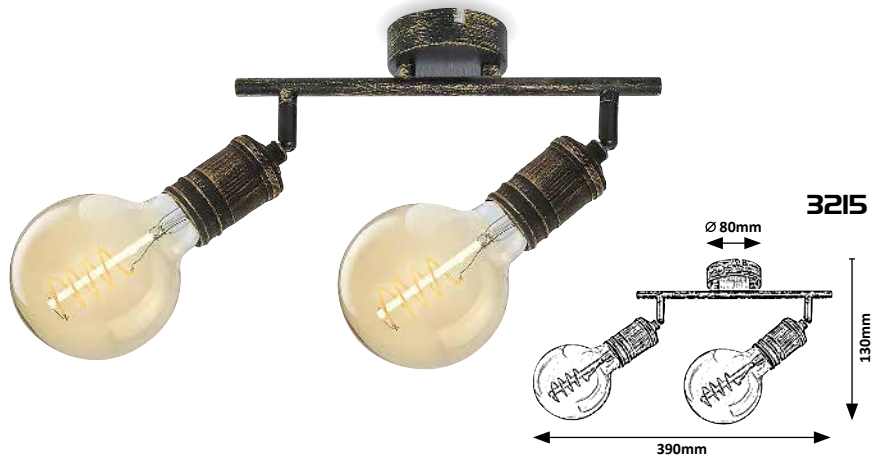

FIDEL

3214 (M)

☒ E27 / 1x max. 25W
IP20
antique gold

3215 (M)

☒ E27 / 2x max. 25W
IP20
antique gold

3216 (M)

☒ E27 / 3x max. 25W
IP20
antique gold

3217 (M)

☒ E27 / 4x max. 25W
IP20
antique gold