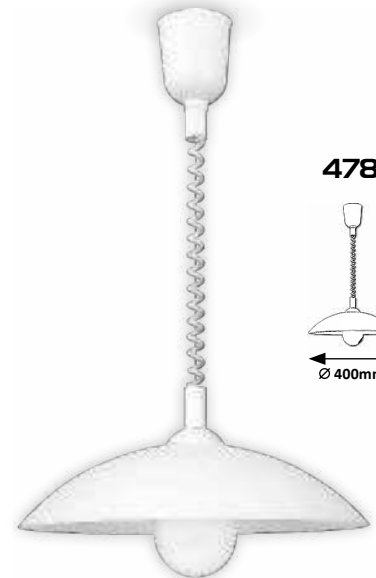

Ø 400mm

1200mm

3691

☒ E27 / G45 / 1x max. 60W
IP20 • 1265
white/grey/black

5 998250 336916

☒ E27 / 1x max. 60W
IP20 • 1266
white/grey/black

5 998250 336923

☒ E27 / 2x max. 60W
IP20 • 1267
white/grey/black

5 998250 336930

☒ E27 / 1x max. 60W
IP20 • 1268
white/grey/black/chrome

5 998250 336947

☒ E27 / 1x max. 60W
IP20 • 9156
white

5 998250 346755

☒ E27 / 1x max. 60W
IP20 • 9182
white

5 998250 347806