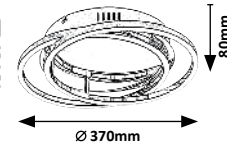

2183

SELENA

2183

2184

2183

LED / 40W
(3200lm, 4000K) incl.
IP20
chrome

5 998250 321837

2184

LED / 30W
(2400lm, 4000K) incl.
IP20
chrome

5 998250 321844