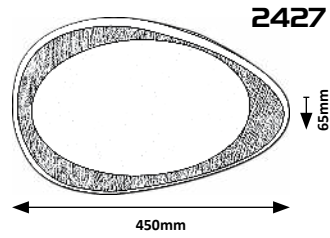

# TAMINO

**2427** (M) (A)

LED / 24W  
(1200lm, 4000K) incl.  
IP20 • 19967  
beech/white

5 998250 324272

3500