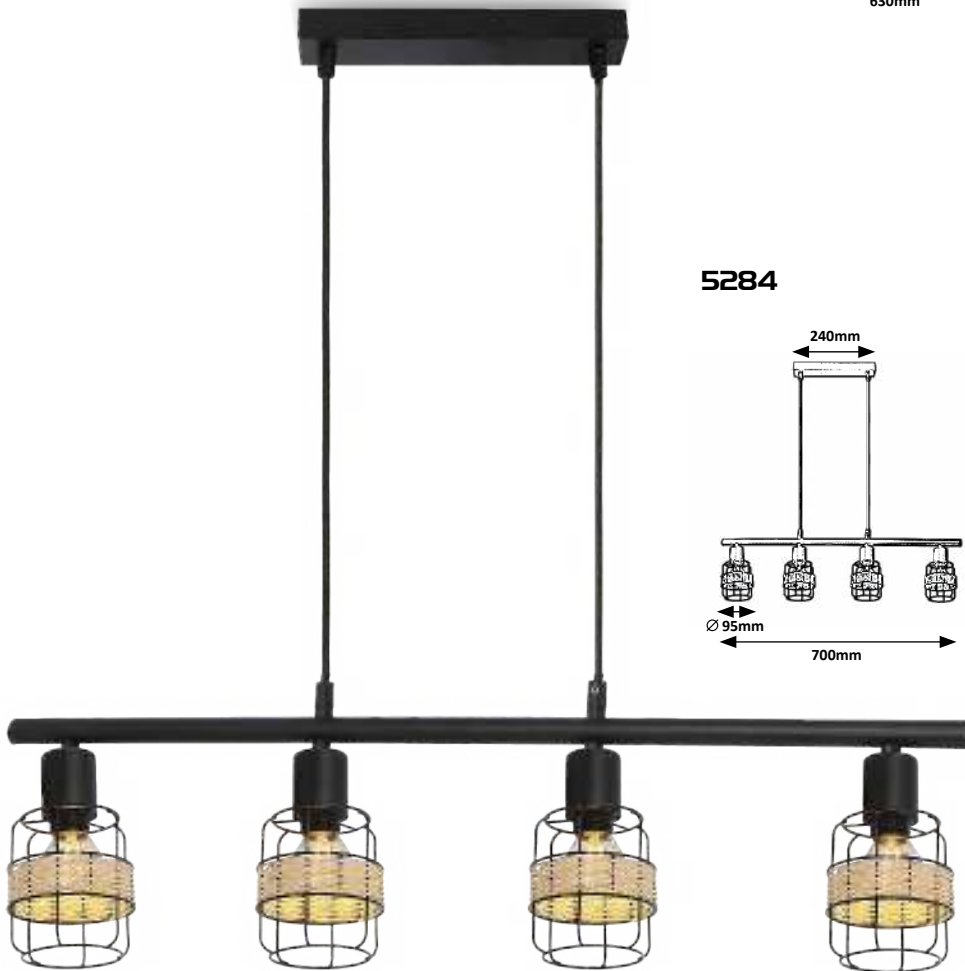

5284

5281 (M)

☒ E14 / 1x max. 25W
IP20
matte black/natural

5 998250 352817

5282 (M)

☒ E14 / 4x max. 25W
IP20
matte black/natural

5 998250 352824

5284 (M)

☒ E14 / 4x max. 25W
IP20
matte black/natural

5 998250 352848