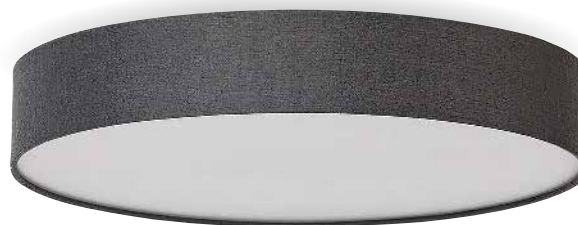

# ARTEMIS

5681

5683

**5684** (M T)

LED / 6W  
(420lm, 3000K) incl.  
IP20 • 19648, 19738  
gold foil/white

**5685** (M T)

LED / 6W  
(420lm, 3000K) incl.  
IP20 • 19649, 19738  
grey/white

**5681** (M T)