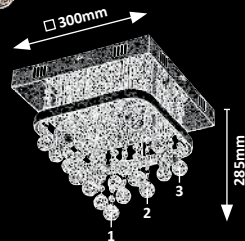

PALLAS

2236

2237

2238

2239

2236 M A G C

LED / 20W (1340lm, 4000K) incl. + E14 / 3x max. 40W • IP20
1:19962, 2:19963, 3:19964
chrome/white

5 998250 322360

2237 M A G C

LED / 32W (2030lm, 4000K) incl. + E14 / 3x max. 40W • IP20
1:19962, 2:19963, 3:19964
chrome/white

5 998250 322377

2238 M A G C

LED / 23W (1470lm, 4000K) incl. + E14 / 4x max. 40W • IP20
1:19962, 2:19963, 3:19964
chrome/white

5 998250 322384

2239 M A G C

LED / 36W (2430lm, 4000K) incl. + E14 / 4x max. 40W • IP20
1:19962, 2:19963, 3:19964
chrome/white

5 998250 322391