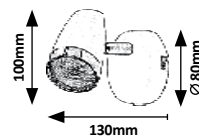

6666

KAREN

6666

6667

6512

6668

6669

6666 (M) (P)

LED / 4W
(280lm, 3000K) incl.
IP20 •
white/chrome

5 998250 366661

6667 (M) (P)

LED / 8W
(560lm, 3000K) incl.
IP20
white/chrome

5 998250 366678

6668 (M) (P)

LED / 12W
(840lm, 3000K) incl.
IP20
white/chrome

5 998250 366685

6669 (M) (P)

LED / 16W
(1120lm, 3000K) incl.
IP20
white/chrome

5 998250 366692