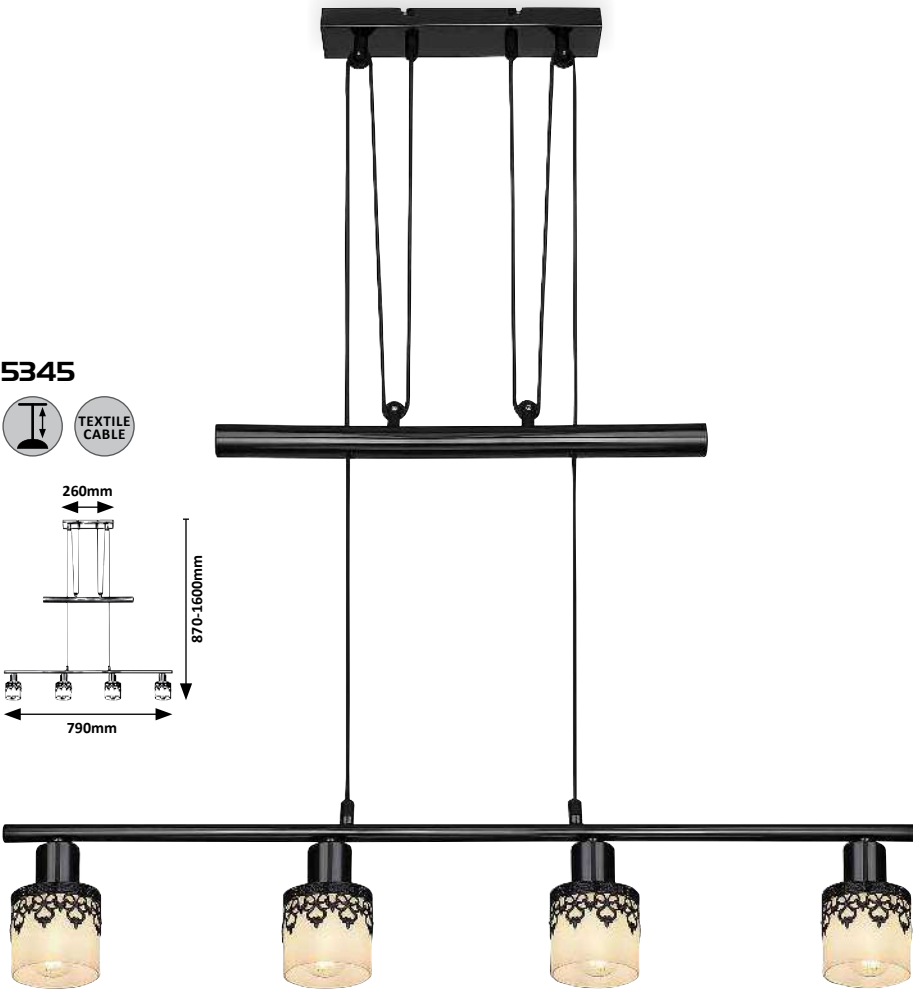

5343

5345

TEXTILE
CABLE

5343 (M) (G)

☒ E14 / 3x max. 40W
IP20 • 19825
black/white

5345 (M) (G)

☒ E14 / 4x max. 40W
IP20 • 19825
black/white