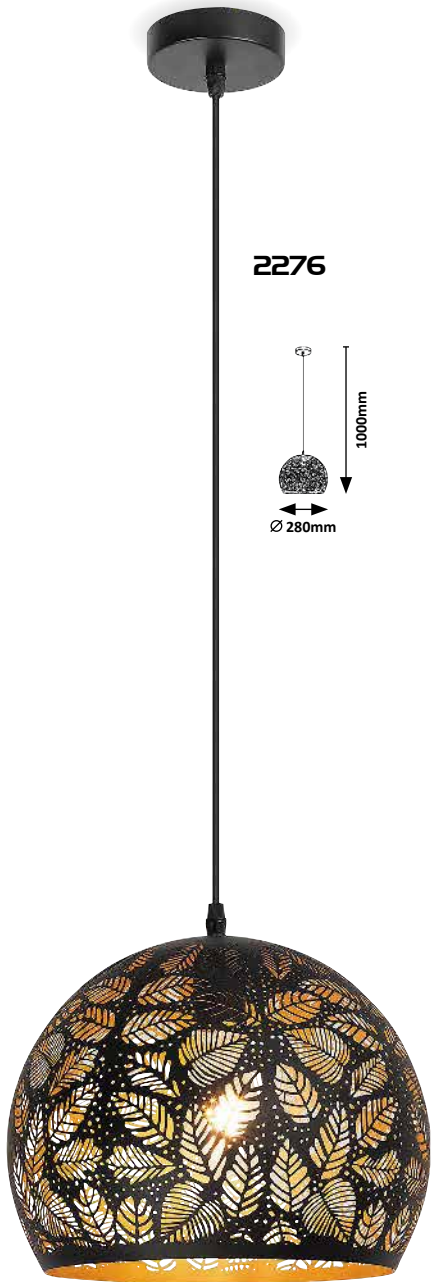

2276

2277

2276
☒ E27 / 1x max. 40W
IP20
black/gold

2277
☒ E27 / 1x max. 40W
IP20
black/gold