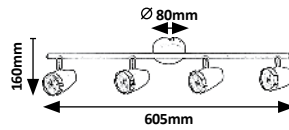

KAREN

6512 (M P)

LED / 4W
(280lm, 3000K) incl.
IP20 • anthracite/chrome

5 998250 365121

6513 (M P)

LED / 8W
(560lm, 3000K) incl.
IP20 anthracite/chrome

5 998250 365138

6514 (M P)

LED / 12W
(840lm, 3000K) incl.
IP20 anthracite/chrome

5 998250 365145

6515 (M P)

LED / 16W
(1120lm, 3000K) incl.
IP20 anthracite/chrome

5 998250 365152