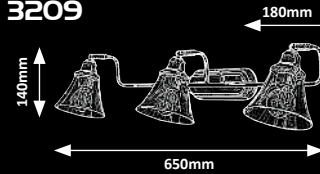

# ANTOINE

**3207**

**3208**

**3209**

**3210**

**3207** (M) (G)

☒ E14 / 1x max. 40W  
IP44 • 19955  
chrome/transparent

5 998250 332079