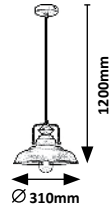

KYLE

DOUG

TEXTILE
CABLE

2930

2910

2930

☒ E27 / 1x max. 60W
IP20
brown

2910

☒ E27 / 1x max. 60W
IP20
matte black