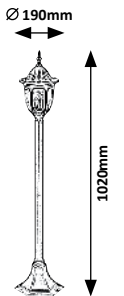

8345

8343 (M) (G)

☒ E27 / 1x max. 60W
IP43 • 9449
matte black/transparent

5 998250 383439

8344 (M) (G)

☒ E27 / 1x max. 60W
IP43 • 9449
matte black/transparent

5 998250 383446

8345 (M) (G)

☒ E27 / 1x max. 60W
IP43 • 9449
matte black/transparent

5 998250 383453

8346 (M) (G)

☒ E27 / 1x max. 100W
IP43 • 9446
matte black/transparent

5 998250 383460