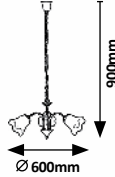

RAFAELLA

7233

7231 M G

☒ E14 / 1x max. 40W
IP20 • 9443
gold/opal glass

5 998250 372310

7233 M G

☒ E14 / 3x max. 40W
IP20 • 9443
gold/opal glass

5 998250 372334

7235 M G

☒ E14 / 5x max. 40W
IP20 • 9443
gold/opal glass

5 998250 372358

7241 M G

☒ E14 / 1x max. 40W
IP20 • 9443
chrome/opal glass

5 998250 372419

7243 M G

☒ E14 / 3x max. 40W
IP20 • 9443
chrome/opal glass

5 998250 372433

7245 M G

☒ E14 / 5x max. 40W
IP20 • 9443
chrome/opal glass

5 998250 372457