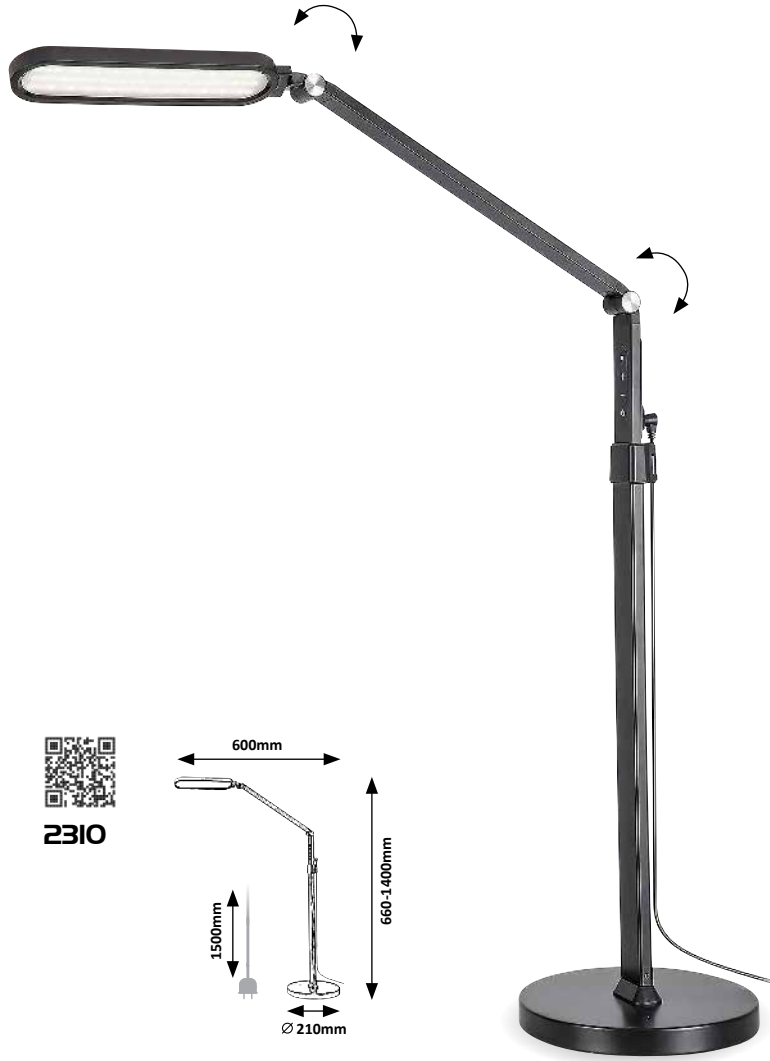

# DRACO

2310

2310

2in1

2310

M P

LED / 13W  
( 790lm; 1050lm, 3000K-6000K) incl.  
IP20  
black/white

5 998250 323107