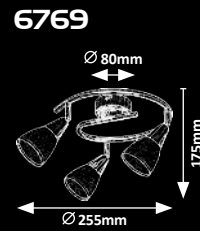

NICOLETTE

6769

6767 **MG**

☒ E14 / 1x max. 40W
IP20 • 19423
chrome/white

5 998250 367675

6768 **MG**

☒ E14 / 2x max. 40W
IP20 • 19423
chrome/white

5 998250 367682

6769 **MG**

☒ E14 / 3x max. 40W
IP20 • 19423
chrome/white

5 998250 367699

6770 **MG**

☒ E14 / 4x max. 40W
IP20 • 19423
chrome/white

5 998250 367705