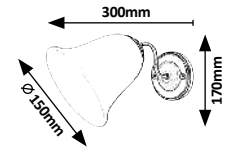

FABIOLA

7259

7259 **M G**

☒ E27 / 1x max. 40W
IP20 • 19554
antique white/opal glass

7260 **M G**

☒ E27 / 1x max. 40W
IP20 • 19554
antique white/opal glass

7261 **M G**

☒ E27 / 5x max. 40W
IP20 • 19554
antique white/opal glass