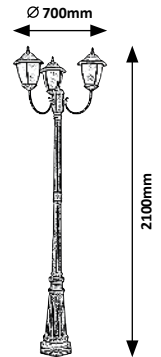

8379 (M) (G)

☒ E27 / 3x max. 60W
IP43 • 9865
antique gold/alabaster

5 998250 383798

8479 (M) (G)

☒ E27 / 1x max. 60W
IP43 • 9865
antique gold/alabaster

5 998250 384795

8480 (M) (G)

☒ E27 / 1x max. 60W
IP43 • 9865
antique gold/alabaster

5 998250 384801