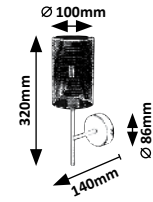

CALLIA

3020