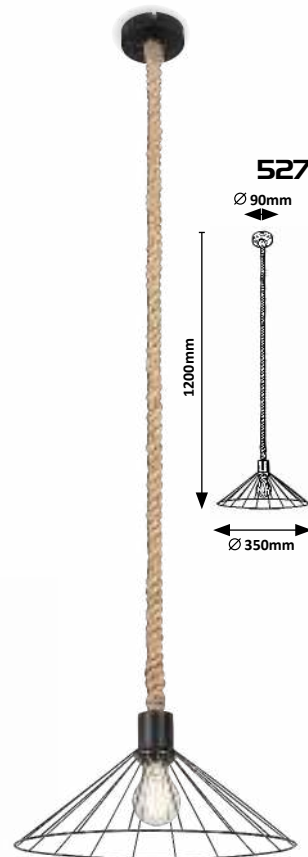

DARYL

5270 (M)

☒ E27 / 1x max. 40W
IP20
black

5271 (M)

☒ E27 / 1x max. 40W
IP20
black

5272 (M)

☒ E27 / 3x max. 40W
IP20
black