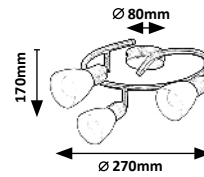

6593

6591 (M) (G)

☒ E14 / 1x max. 40W
IP20 • 19059
antique brown/cream

6592 (M) (G)

☒ E14 / 2x max. 40W
IP20 • 19059
antique brown/cream

6593 (M) (G)

☒ E14 / 3x max. 40W
IP20 • 19059
antique brown/cream

6594 (M) (G)

☒ E14 / 4x max. 40W
IP20 • 19059
antique brown/cream