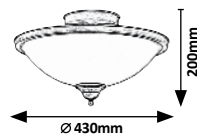

ELISETT

2751

2752

2759

2751 **M G**

☒ E27 / 1x max. 60W
IP20 • 9953
bronze/white

5 998250 327518

2752 **M G**

☒ E27 / 1x max. 60W
IP20 • 9953
bronze/white

5 998250 327525

2759 **M G**

☒ E14 / 2x max. 40W
IP20 • 9954
bronze/white

5 998250 327594