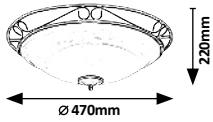

ATHEN

3722

3723

3721 (M) (G)

☒ E14 / 1x max. 60W
IP20 • 9572
black/white alabaster

3722 (M) (G)

☒ E27 / 2x max. 60W
IP20 • 9573
black/white alabaster

3723 (M) (G)

☒ E27 / 3x max. 60W
IP20 • 9574
black/white alabaster

7815 (M) (G)

☒ E14 / 5x max. 40W
IP20 • 9290
black/white alabaster