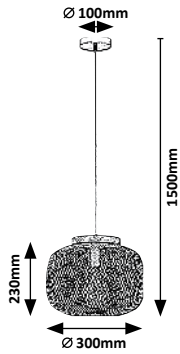

RUPERT

WOOD

5238