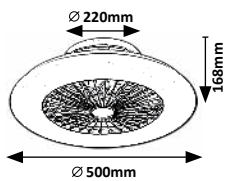

6858 (M) (P)

LED / 40W
(1700lm, 3000K-6500K) incl.
IP20 • Ø 520 • 40m²
white/silver

5 998250 368580

6859 (M) (P)

LED / 30W
(1700lm, 3000K-6500K) incl.
IP20 • Ø 520 • 30m²
white/silver

5 998250 368597

	6858			6859		
	1x	2x	3x	1x	2x	3x
RPM	670	920	1070	670	920	1070
dB	46,9	52,6	54,7	47,4	54,2	56,7