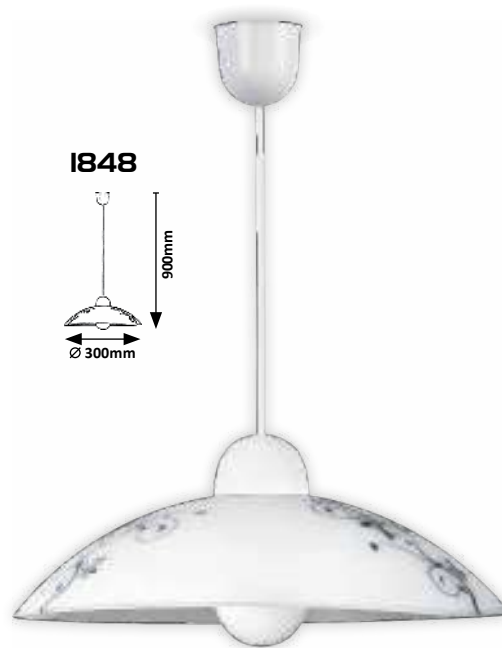

ADA

SCROLL

BLOOMY

1843 (M)(P)(G)

☒ E27 / 1x max. 60W
IP20 • 9682
white/transparent

1844 (P)(G)

☒ E27 / 1x max. 60W
IP20 • 9686
white/transparent

1845 (M)(P)(G)

☒ E27 / 1x max. 60W
IP20 • 9681
white/transparent

1846 (P)(G)

☒ E27 / 1x max. 60W
IP20 • 9685
white/transparent

1847 (M)(P)(G)

☒ E27 / 1x max. 60W
IP20 • 9272
white/black

1848 (P)(G)

☒ E27 / 1x max. 60W
IP20 • 9278
white/black