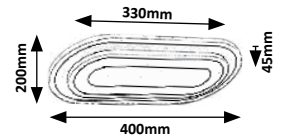

## GREMIN

71111

71112

71110 (M P)

LED / 40W  
 (2460lm, 4200lm;  
 3000K+6000K) incl. • IP20  
 white

5 996595 711108

71111 (M P)

LED / 73W (3750lm, 8400lm;  
 3000K+6000K) incl.  
 IP20 • 549  
 white