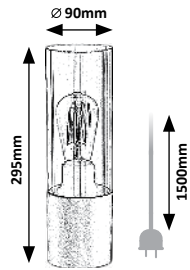

RONNO

74050

74050 (M) (G)

☒ E27 / 1x max. 25W
IP20 • 19516 • black/tinted colour

5 996595 740504

72051 (M) (G)

☒ E27 / 1x max. 25W
IP20 • 19516 • black/tinted colour

5 996595 720513

72053 (M) (G)

☒ E27 / 3x max. 25W
IP20 • 19516 • black/tinted colour

5 996595 720537

72054 (M) (G)

☒ E27 / 4x max. 25W
IP20 • 19516 • black/tinted colour

5 996595 720544