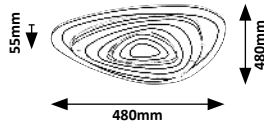

TANELI

3100

3099

MA

LED / 51W
(3685lm, 3000K-6500K) incl.
IP20 • 528
white

5 998250 330990

3100

MA

LED / 41W
(3046lm, 3000K-6500K) incl.
IP20 • 528
white

5 998250 331003

3100