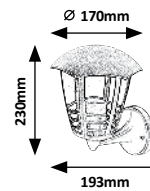

8618

8617 (M) (P)