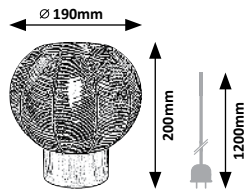

MONET

74017

New

TEXTILE CABLE
3178

TEXTILE CABLE
3177

3177 (M) (G)

☒ E27 / 1x max. 40W
IP20 • 19976
chrome/tinted colour

3178 (M) (G)

☒ E27 / 3x max. 40W
IP20 • 19976
chrome/tinted colour

74017 (M) (G)

☒ E27 / 1x max. 40W
IP20 • 19985
chrome/tinted colour