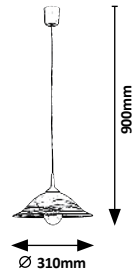

ALABASTRO

5
GUARANTEE
YEARS

3053

3955

3253

3353

3954

3053 **M G**

☒ E27 / 1x max. 60W
IP20 • 9123
alabaster/tobacco/bronze

5 998250 330532

3253 **M G**

☒ E27 / 1x max. 60W
IP20 • 9111
alabaster/tobacco/bronze

5 998250 332536

3353 **M G**

☒ E27 / 2x max. 60W
IP20 • 9117
alabaster/tobacco/bronze

5 998250 333533

3954 **P G**

☒ E27 / 1x max. 60W
IP20 • 9141
alabaster/tobacco/white

5 998250 339542

3955 **P G**

☒ E27 / 1x max. 60W
IP20 • 9135
alabaster/tobacco/white

5 998250 339559