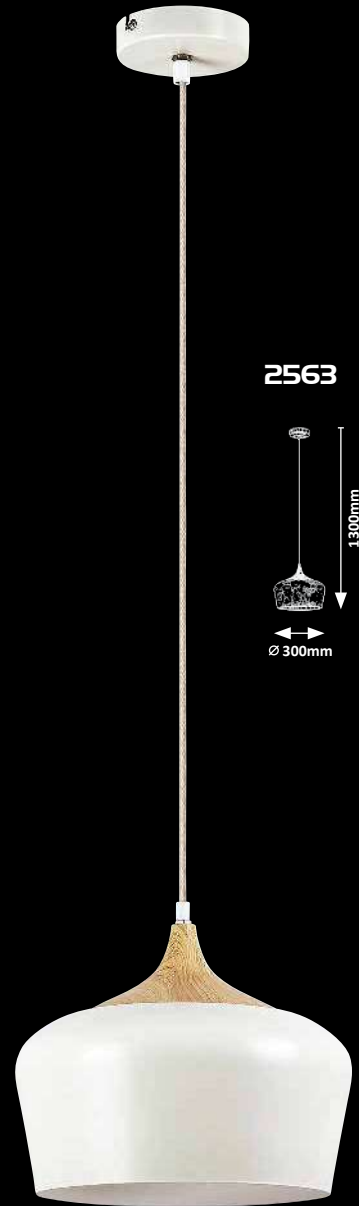

# SADIE

Others /  
158-161. Best match

TEXTILE  
CABLE

5947

5946

2563

5946 (M)

☒ E14 / 3x max. 40W  
IP20  
white/beech/chrome