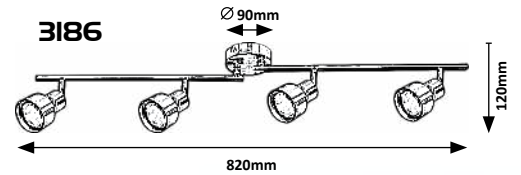

BLAKE

3183

3184

3185

3186

3183

☒ GU10 / 1x max. 50W
IP20 • satin chrome

5 998250 331836

3184

☒ GU10 / 2x max. 50W
IP20 satin chrome

5 998250 331843

3185

☒ GU10 / 3x max. 50W
IP20 satin chrome

5 998250 331850

3186

☒ GU10 / 4x max. 50W
IP20 satin chrome

5 998250 331867