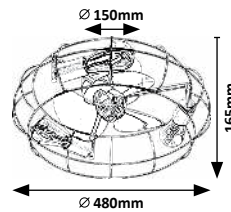

71043

1x =	2x =
3x =	4x = OFF

71043 (M)

☒ E27 / 3x max. 35W
IP20 • 8-15m² • 20W
black

		1x
	RPM	1350
	dB	49,8