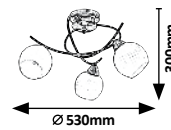

EVANGELINE