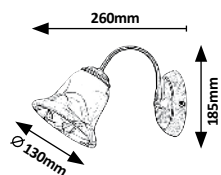

COLETTE

7366 **M G**

☒ E14 / 1x max. 40W
IP20 • 9734
black/brown alabaster

7367 **M G**

☒ E14 / 3x max. 40W
IP20 • 9734
black/brown alabaster

7368 **M G**

☒ E14 / 5x max. 40W
IP20 • 9734
black/brown alabaster