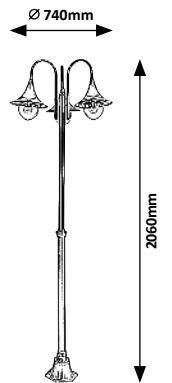

8248

8245 (M) (P)