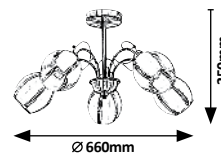

ORCHIDEA

8558

JOEL

2269

2270

2271

8558 **M G**

☒ E27 / 2x max. 60W
IP20 • 9528
bronze/white alabaster

2269 **M G**

☒ E27 / 1x max. 60W
IP20 • 19259
bronze/white

2270 **M G**

☒ E27 / 3x max. 60W
IP20 • 19259
bronze/white

2271 **M G**

☒ E27 / 5x max. 60W
IP20 • 19259
bronze/white