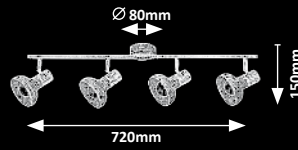

HOLLY

SADIE

Others /
158-161. Best match

TEXTILE
CABLE

5947

5946

2563

5946 (M)

☒ E14 / 3x max. 40W
IP20
white/beech/chrome

5947 (M)

☒ E14 / 4x max. 40W
IP20
white/beech/chrome

2563 (M)

☒ E27 / 1x max. 60W
IP20
white/beech