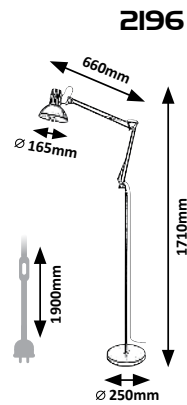

ARISTEO

New

2196
☒ E27 / 1x max. 40W
IP20 •
matte black/silver

2197
☒ E27 / 1x max. 40W
IP20 •
beige/gold