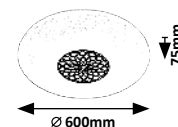

3510

EVEREST

3510

OPHELIA

5364

5365

3510 (M) (P)

LED / 40W
(3200lm, 2700K-6500K) incl.
IP20 • 19991 • 563
silver/white

5 998250 335100

5364 (M) (P)

LED / 24W
(2000lm, 3000K-6500K) incl.
IP20 • 19584 • 563
chrome/white

5 998250 353647

5365 (M) (P)

LED / 40W
(3200lm, 3000K-6500K) incl.
IP20 • 19585 • 563
chrome/white

5 998250 353654