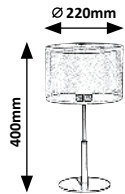

ANETA

5093

5095

5094

5093 (M) (T)

☒ E27 / G45 / 1x max. 40W
IP20 • 19856
black/beige

5094 (M) (T)

☒ E27 / 1x max. 40W
IP20 • 19857
black/beige

5095 (M) (T)

☒ E27 / 1x max. 40W
IP20 • 19858
black/beige