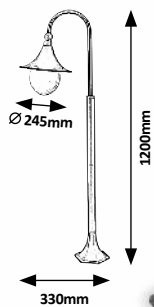

KONSTANZ

8247

8245 (M) (P)

☒ E27 / 1x max. 100W
IP44 • 19609
black/transparent

5 998250 382456

8246 (M) (P)

☒ E27 / 1x max. 100W
IP44 • 19609
black/transparent

5 998250 382463

8247 (M) (P)

☒ E27 / 1x max. 100W
IP44 • 19609
black/transparent

5 998250 382470

8248 (M) (P)

☒ E27 / 3x max. 100W
IP44 • 19609
black/transparent

5 998250 382487