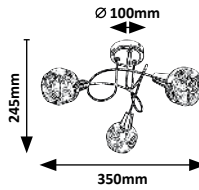

TAMARA

5346

5347

5348

5349

5346 **MG**

☒ E14 / 1x max. 40W
IP20 • 19867
 chrome/tinted colour

5 998250 353463

5347 **MG**

☒ E14 / 2x max. 40W
IP20 • 19867
 chrome/tinted colour

5 998250 353470

5348 **MG**

☒ E14 / 3x max. 40W
IP20 • 19867
 chrome/tinted colour

5 998250 353487

5349 **MG**

☒ E14 / 5x max. 40W
IP20 • 19867
 chrome/tinted colour

5 998250 353494