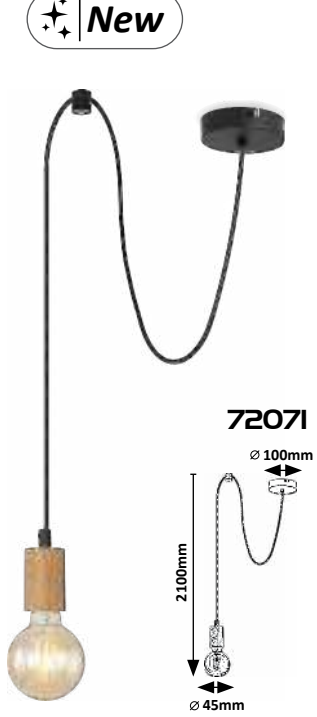

DOLLIEN

New

72071

Ø 100mm

2100mm

Ø 45mm