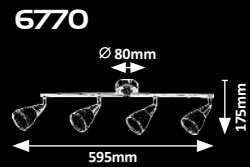

6770

6767 **MG**

☒ E14 / 1x max. 40W
IP20 • 19423
chrome/white

5 998250 367675

6768 **MG**

☒ E14 / 2x max. 40W
IP20 • 19423
chrome/white

5 998250 367682

6769 **MG**

☒ E14 / 3x max. 40W
IP20 • 19423
chrome/white

5 998250 367699

6770 **MG**

☒ E14 / 4x max. 40W
IP20 • 19423
chrome/white

5 998250 367705