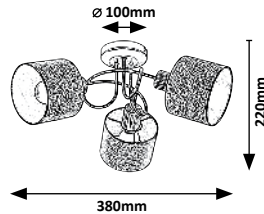

MIGUEL

WOOD

3244

3245

3246

3247

3244 MWT

☒ E14 / 1x max. 40W
IP20 • 19997 •
oak/black

5 998250 332444

3245 MWT

☒ E14 / 2x max. 40W
IP20 • 19997 •
oak/black

5 998250 332451

3246 MWT

☒ E14 / 3x max. 40W
IP20 • 19997 •
oak/black

5 998250 332468

3247 MWT

☒ E27 / 1x max. 40W
IP20 • 19998 •
oak/black

5 998250 332475