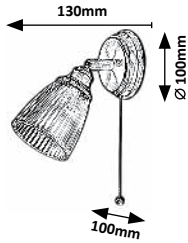

MARTHA

5014

5014 **MG**

☒ E14 / 1x max. 40W
IP20 • • 19813
antique bronze/transparent

5015 **MG**

☒ E14 / 2x max. 40W
IP20 • • 19813
antique bronze/transparent

5016 **MG**

☒ E14 / 3x max. 40W
IP20 • • 19813
antique bronze/transparent

5017 **MG**

☒ E14 / 3x max. 40W
IP20 • • 19813
antique bronze/transparent

5018 **MG**

☒ E14 / 4x max. 40W
IP20 • • 19813
antique bronze/transparent