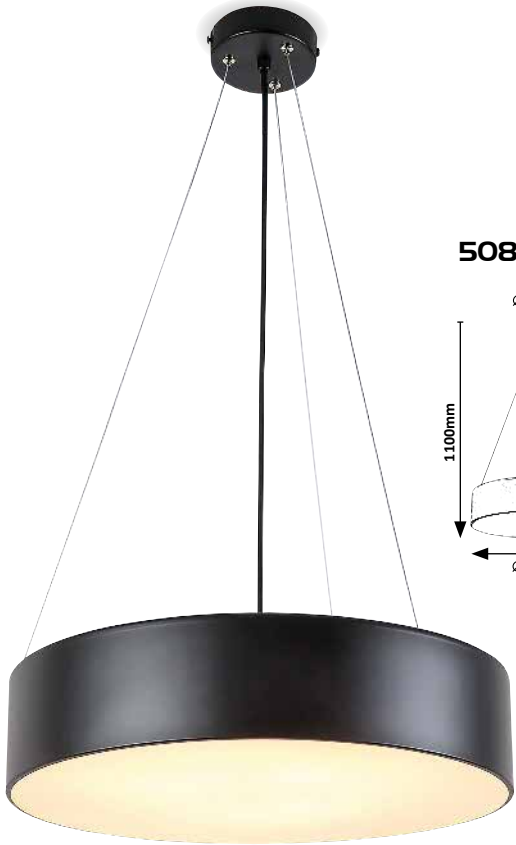

RENATA

5081

MA

☒ E27 / G45 / 3x max. 10W
IP20 • 19837
matte black/white

5082

MA

☒ E27 / G45 / 3x max. 10W
IP20 • 19837
matte black/white

5083

MA

☒ E27 / G45 / 3x max. 10W
IP20 • 19837
matte white/white

5084

MA

☒ E27 / G45 / 3x max. 10W
IP20 • 19837
matte white/white