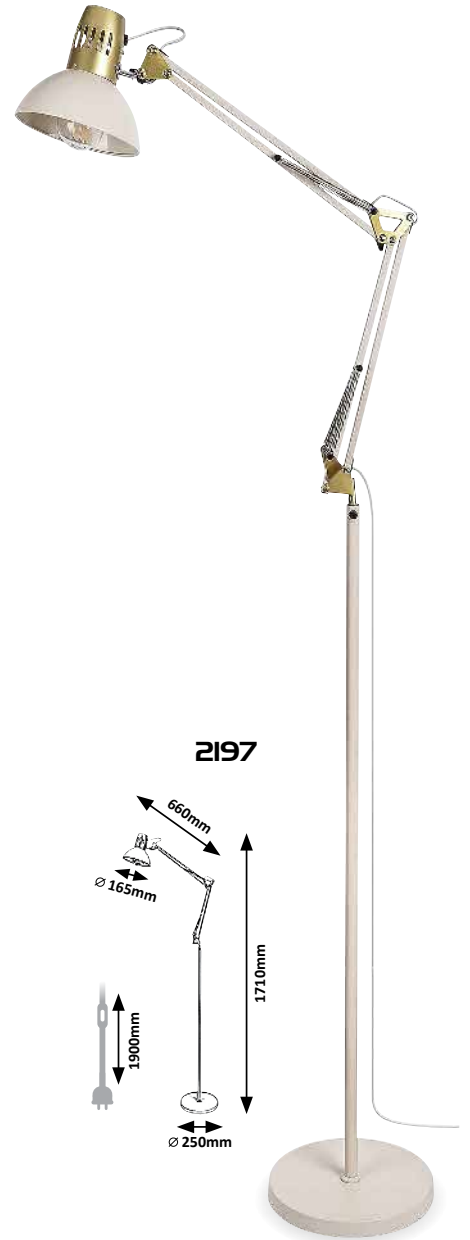

ARISTEO

New

2196
☒ E27 / 1x max. 40W
IP20 •
matte black/silver

2197
☒ E27 / 1x max. 40W
IP20 •
beige/gold