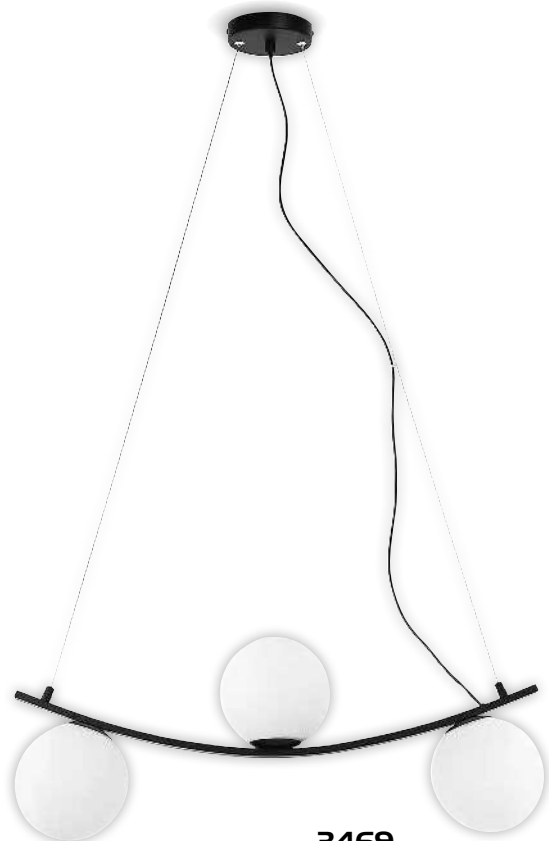

ASLAN

3469

3468 **MG**

☒ E14 / C37 / 1x max. 5W
IP20 • 19937
matte black/white

3469 **MG**

☒ E14 / C37 / 3x max. 5W
IP20 • 19937
matte black/white

3470 **MG**

☒ E14 / C37 / 5x max. 5W
IP20 • 19937
matte black/white