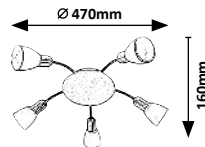

SOMA

6310

6306 **M G**

☒ E14 / 1x max. 40W
IP20 • 9878
bronze/white

5 998250 363066

6307 **M G**

☒ E14 / 2x max. 40W
IP20 • 9878
bronze/white

5 998250 363073

6308 **M G**

☒ E14 / 3x max. 40W
IP20 • 9878
bronze/white

5 998250 363080

6309 **M G**

☒ E14 / 4x max. 40W
IP20 • 9878
bronze/white

5 998250 363097

6310 **M G**

☒ E14 / 5x max. 40W
IP20 • 9878
bronze/white

5 998250 363103

6320 **M G**

☒ E14 / 1x max. 40W
IP20 • 9878
bronze/white

5 998250 363202