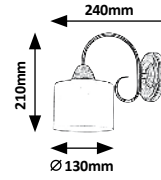

# EDITH

**7274**

**7275**

**7276**

**7274** **M G**

☒ E27 / 1x max. 60W  
IP20 • 19555  
antique bronze/opal glass

**7275** **M G**

☒ E27 / 3x max. 60W  
IP20 • 19555  
antique bronze/opal glass