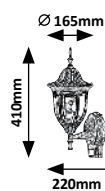

8370

8376

8371

8372

8370 (M) (G)

☒ E27 / 1x max. 60W
IP43 • 9449
☒ 8m, 120°
antique gold/transparent

5 998250 383705

8371 (M) (G)

☒ E27 / 1x max. 60W
IP43 • 9449
antique gold/transparent

5 998250 383712

8372 (M) (G)

☒ E27 / 1x max. 60W
IP43 • 9449
antique gold/transparent

5 998250 383729

8376 (M) (G)

☒ E27 / 1x max. 100W
IP43 • 9446
antique gold/opal glass

5 998250 383767