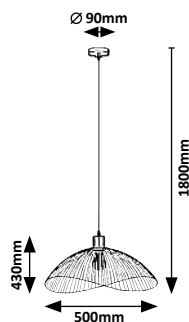

SOMBERO

IDUNA

ZILLE

4754

72004 (M)

☒ E27 / 1x max. 60W
IP20
matte black

5 996595 720049

4347 (M)

☒ E27 / 1x max. 60W
IP20
matte black

5 998250 343471

4754 (M)

☒ E27 / 1x max. 40W
IP20
red/matte black

5 998250 347547