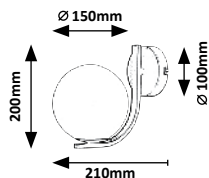

ASLAN

3469

3468 **MG**

☒ E14 / C37 / 1x max. 5W
IP20 • 19937
matte black/white

3469 **MG**

☒ E14 / C37 / 3x max. 5W
IP20 • 19937
matte black/white

3470 **MG**

☒ E14 / C37 / 5x max. 5W
IP20 • 19937
matte black/white