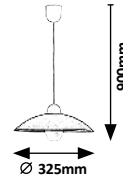

VINO

5 YEARS GUARANTEE

4782

4795

CUPOLA RANGE

5 YEARS GUARANTEE

4613

1408

4615

4782 **P G**

☒ E27 / 1x max. 60W
IP20 • 9184
white/orange

5 998250 347820

4795 **P G**

☒ E27 / 1x max. 60W
IP20 • 9186
white/silver

5 998250 347950

1408 **P G**

☒ E27 / 1x max. 60W
IP20 • 743
grey/white

5 998250 314082

4613 **P G**

☒ E27 / 1x max. 60W
IP20 • 9311
orange/white

5 998250 346137

4615 **P G**

☒ E27 / 1x max. 60W
IP20 • 9313
white

5 998250 346151