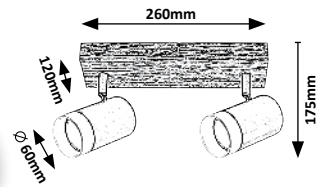

73122

73123