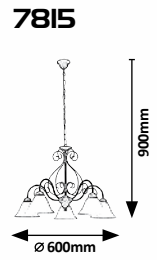

ATHEN

3722

3723

3721 (M) (G)

☒ E14 / 1x max. 60W
IP20 • 9572
black/white alabaster

3722 (M) (G)

☒ E27 / 2x max. 60W
IP20 • 9573
black/white alabaster

3723 (M) (G)

☒ E27 / 3x max. 60W
IP20 • 9574
black/white alabaster

7815 (M) (G)

☒ E14 / 5x max. 40W
IP20 • 9290
black/white alabaster