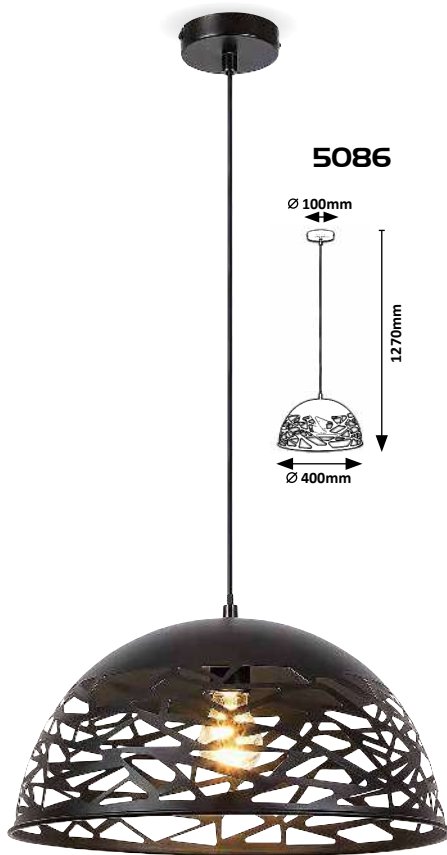

NORENA

5085

5086

5085

☒ E27 / 1x max. 60W
IP20
matte white

5 998250 350851

5086

☒ E27 / 1x max. 60W
IP20
matte black

5 998250 350868