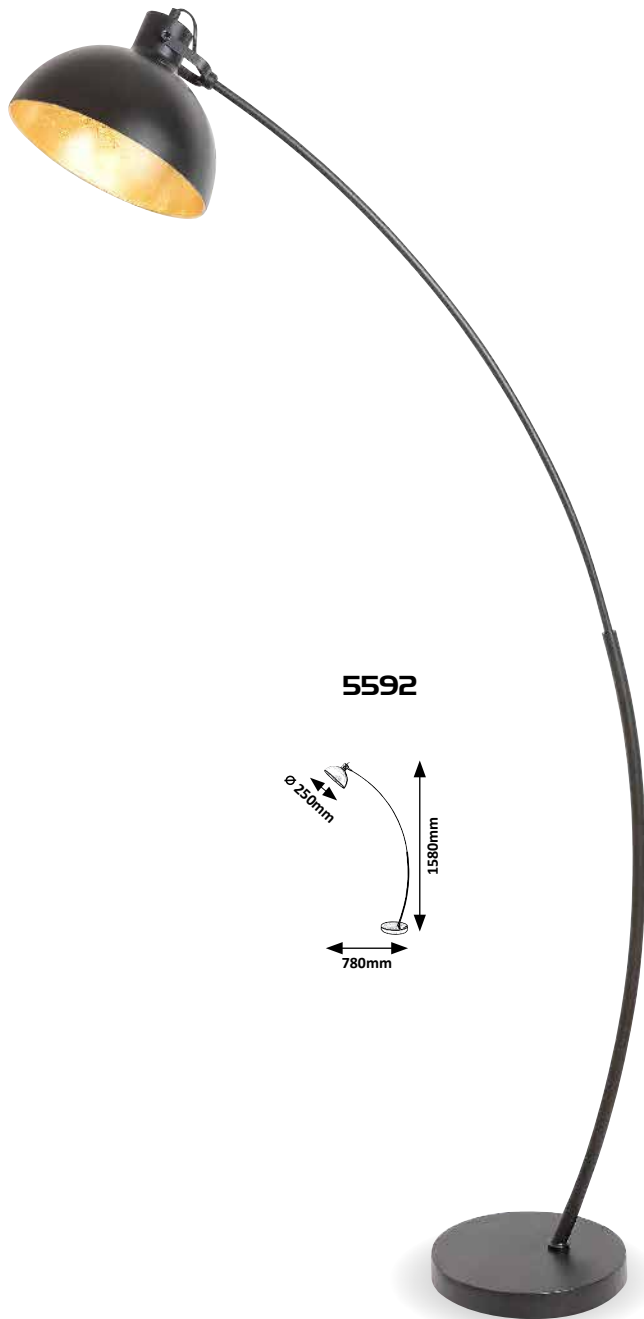

OTTO

5592

5592 (M)

☒ E27 / 1x max. 60W
IP20 • ☒
matte black/gold foil