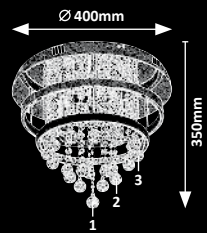

PALLAS

2236

2237

2238

2239

2236 M A G C

LED / 20W (1340lm, 4000K) incl. + E14 / 3x max. 40W • IP20
1:19962, 2:19963, 3:19964
chrome/white

5 998250 322360

2237 M A G C

LED / 32W (2030lm, 4000K) incl. + E14 / 3x max. 40W • IP20
1:19962, 2:19963, 3:19964
chrome/white

5 998250 322377

2238 M A G C

LED / 23W (1470lm, 4000K) incl. + E14 / 4x max. 40W • IP20
1:19962, 2:19963, 3:19964
chrome/white

5 998250 322384

2239 M A G C

LED / 36W (2430lm, 4000K) incl. + E14 / 4x max. 40W • IP20
1:19962, 2:19963, 3:19964
chrome/white

5 998250 322391