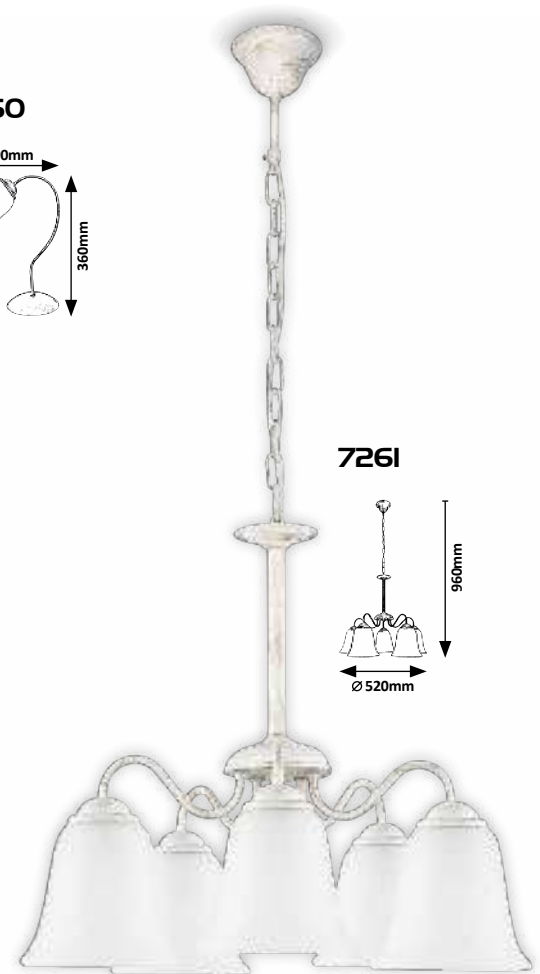

7259 **M G**

☒ E27 / 1x max. 40W
IP20 • 19554
antique white/opal glass

7260 **M G**

☒ E27 / 1x max. 40W
IP20 • 19554
antique white/opal glass

7261 **M G**

☒ E27 / 5x max. 40W
IP20 • 19554
antique white/opal glass