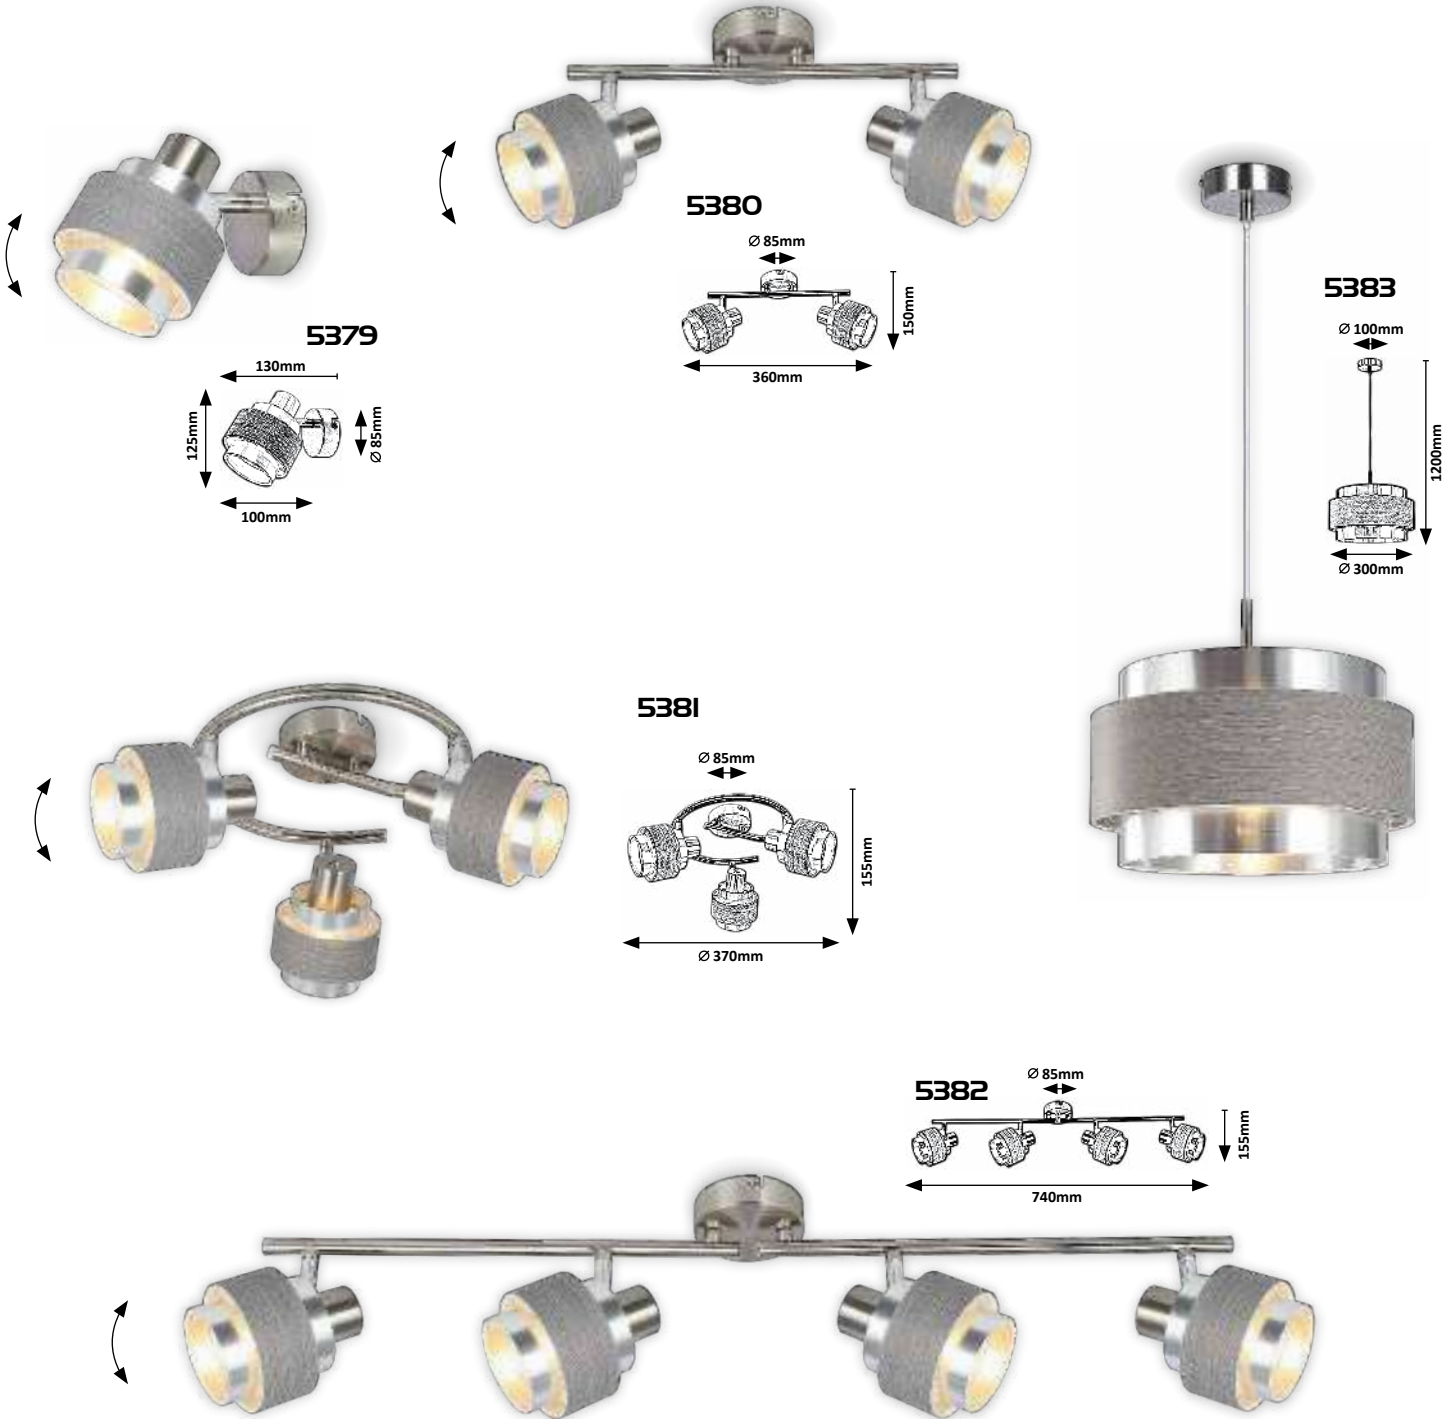

BASIL

5379 (M P)

☒ E14 / 1x max. 10W
IP20 • 19795
satin chrome/silver oak

5380 (M P)

☒ E14 / 2x max. 10W
IP20 • 19795
satin chrome/silver oak

5381 (M P)

☒ E14 / 3x max. 10W
IP20 • 19795
satin chrome/silver oak

5382 (M P)

☒ E14 / 4x max. 10W
IP20 • 19795
satin chrome/silver oak

5383 (M P)

☒ E27 / 1x max. 40W
IP20 • 19796
satin chrome/silver oak