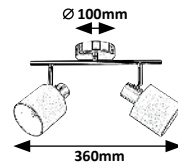

NATINA

5009

5010

4980

5011

4980 (M) (T)

☒ E14 / 3x max. 25W
IP20 • 19886
beige/satin chrome

5 998250 349800

5009 (M) (T)

☒ E14 / 1x max. 25W
IP20 • 19774
beige/satin chrome

5 998250 350097

5010 (M) (T)

☒ E14 / 2x max. 25W
IP20 • 19774
beige/satin chrome

5 998250 350103

5011 (M) (T)

☒ E14 / 3x max. 25W
IP20 • 19774
beige/satin chrome

5 998250 350110