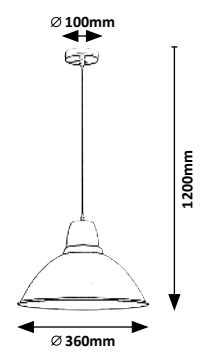

WILBOUR

New

72013

72014

72013 **M**

☒ E27 / 1x max. 60W
IP20
black/white

72014 **M**

☒ E27 / 1x max. 60W
IP20
white