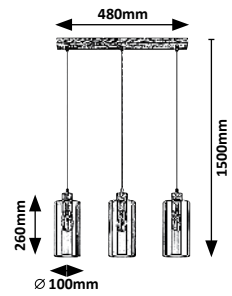

# TANNO

**74120**

TEXTILE CABLE  
**72123**

**72123** (M) (G)

☒ E27 / 3x max. 25W  
IP20 • 19981  
oak/tinted colour

5 996595 721237

**72141** (M) (G)

☒ E27 / 1x max. 25W  
IP20 • 19981  
oak/tinted colour