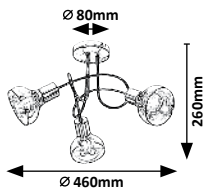

HOLLY

Others / Best match
82, 158.

5548

5546 **MG**

☒ E14 / 1x max. 40W
IP20 • 19269
antique gold/amber

5 998250 355467

5547 **MG**

☒ E14 / 2x max. 40W
IP20 • 19269
antique gold/amber

5 998250 355474

5548 **MG**

☒ E14 / 3x max. 40W
IP20 • 19269
antique gold/amber

5 998250 355481

5549 **MG**

☒ E14 / 3x max. 40W
IP20 • 19269
antique gold/amber

5 998250 355498

5550 **MG**

☒ E14 / 4x max. 40W
IP20 • 19269
antique gold/amber

5 998250 355504

5552 **MG**

☒ E14 / 5x max. 40W
IP20 • 19269
antique gold/amber

5 998250 355528