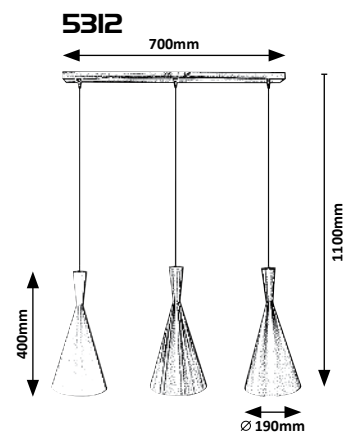

TRINCOLA

5311 M
☒ E27 / 1x max. 40W
IP20
silver

5312 M
☒ E27 / 3x max. 40W
IP20
white/silver/black