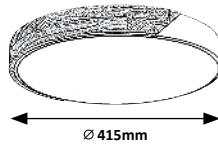

3527

WARM
White