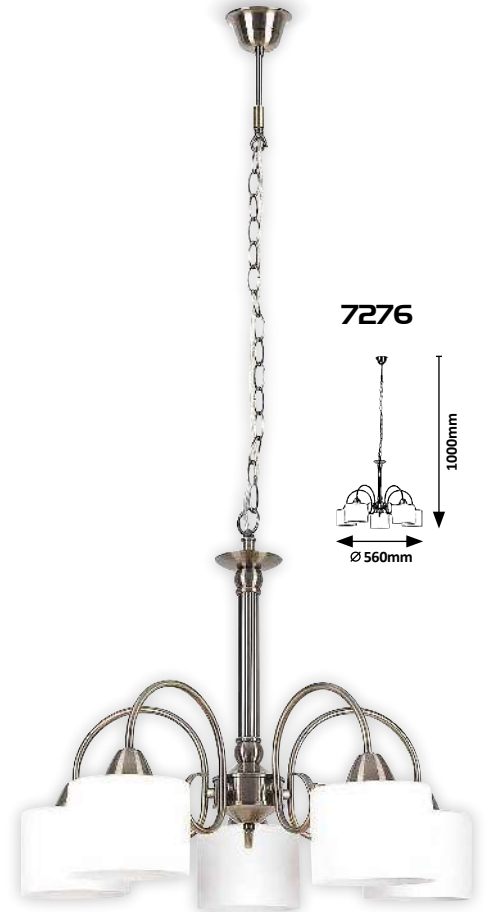

# EDITH

**7274**

**7275**

**7276**

**7274** **M G**

☒ E27 / 1x max. 60W  
IP20 • 19555  
antique bronze/opal glass

**7275** **M G**

☒ E27 / 3x max. 60W  
IP20 • 19555  
antique bronze/opal glass