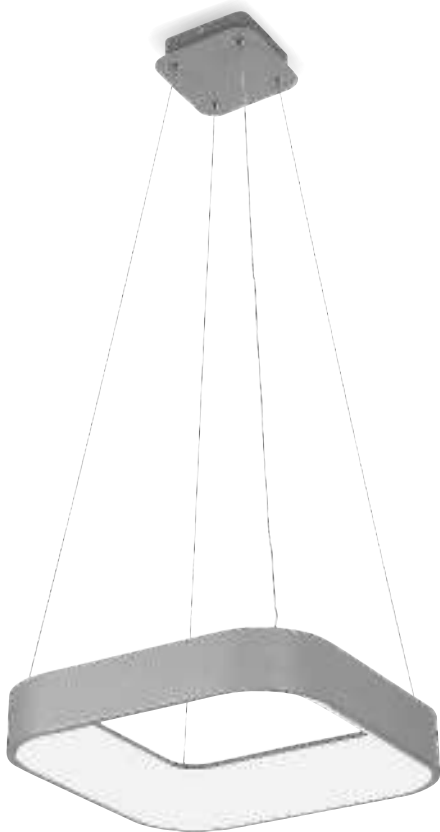

ADELINE

3926

3928

3927

3929

3926 (M) (A)

LED / 28W
(1800lm, 3000K-6000K) incl.
IP20 • 532
grey/white

5 998250 339269

3927 (M) (A)

LED / 28W
(1800lm, 3000K-6000K) incl.
IP20 • 532
grey/white

5 998250 339276

3928 (M) (A)

LED / 24W
(1500lm, 3000K-6000K) incl.
IP20 • 532
grey/white

5 998250 339283

3929 (M) (A)

LED / 24W
(1500lm, 3000K-6000K) incl.
IP20 • 532
grey/white

5 998250 339290