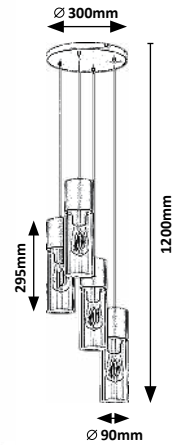

72054

74050 (M) (G)

☒ E27 / 1x max. 25W
IP20 • 19516 • black/tinted colour

5 996595 740504

72051 (M) (G)

☒ E27 / 1x max. 25W
IP20 • 19516 • black/tinted colour

5 996595 720513

72053 (M) (G)

☒ E27 / 3x max. 25W
IP20 • 19516 • black/tinted colour

5 996595 720537

72054 (M) (G)

☒ E27 / 4x max. 25W
IP20 • 19516 • black/tinted colour

5 996595 720544