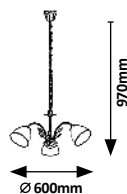

2779

2778 **M G**