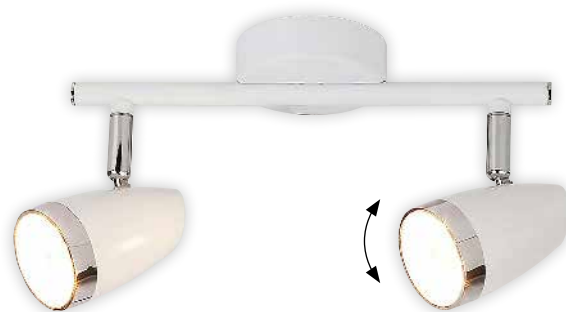

# KAREN

6666

6667

6512

6668

6669

**6666** (M) (P)

LED / 4W  
(280lm, 3000K) incl.  
IP20 •   
white/chrome